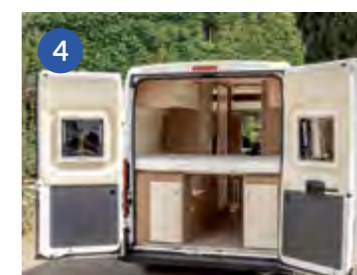

Le nouveau Horus est compact, agile et incroyablement confortable à vivre. Une voiture à vivre comme un camping-car ou un camping-car à vivre comme une voiture: Peu importe comme tu le vois, le Horus s'adapte à toi. Les portes latérales et arrière assurent un accès facile à la zone jour et nuit, son design fonctionnel te surprendra et sa conduite confortable t'emmènera où tu voudras.

Deux châssis différents

FIAT pour l'Horus 45 et 38, Renault pour l'Horus 36

Design compact et fonctionnel

pour une grande habitabilité à l'intérieur

Porte latérale coulissante

pour un accès confortable et rapide