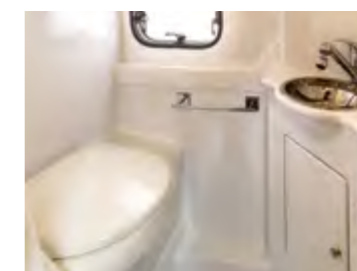

Allume le moteur de la découverte.

L'Horus est un billet toujours prêt pour la destination que tu préfères. Différent plans d'aménagement, beaucoup de places de couchage et un seul but: monter à bord et voyager en liberté. Sans oublier le style: les finitions sont soignées et la sensation est celle d'un vrai camping-car, avec grandes espaces vivables, lit confortables, une zone jour fonctionnelle et une cuisine complète. Pas de renonces avec un Horus: le posséder est simple, avec un prix vraiment accessible.

Lit double
HORUS 36
HORUS 38

Lits doubles superposés
HORUS 45

Intérieurs

La gamme Horus est étonnante pour l'accueil qu'elle offre dans une dimension si contenue. Les lits sont confortables et peuvent atteindre 192 cm, la salle de bain est spacieuse et le mobilier complètement renouvelé. La solution de la table est simplement... géniale, elle devient aussi un plan d'appui extérieur! La dinette rétractable est également étonnante: le lit est assez grand pour un adulte et un enfant.

Éclairage LED à intensité modifiable

dans dinette et cuisine, avec interrupteurs tactiles

Salle de bain pratique et spacieuse

avec un design moderne et matériaux durables

Lit en dinette

peut accueillir un adulte et un enfant