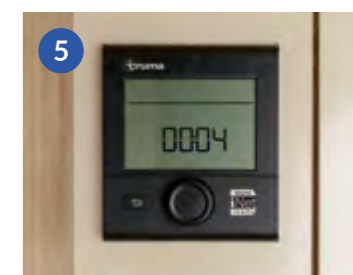

Chauffage Truma

avec panneau de commande digital CP plus (Horus 38 et 45)