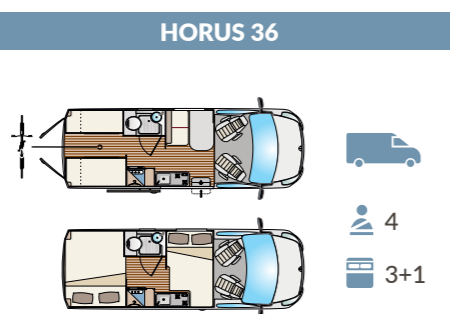

Données technique

HORUS

Motorisation Renault Master
Cylindrée 2300 Cc

MOTORISATION	
Moteur	Renault Master
Empattement (mm)	4332
Cylindrée (Cc)	2300
Puissance maxi (kW-ch)	96 - 130*
Boîte de vitesses	6+R
Traction antérieure	✓
Couleur cabine	blanc
Radio MP3	✓
Accoudoirs	✓
Régulateur de vitesse	✓
Double Airbag + ABS	✓
Vitres électriques	✓
Fermeture centralisée avec télécommande	✓
DIMENSION ET POIDS	
Longueur extérieure (mm)	6198
Largeur extérieure - intérieure (mm)	2070 - 1900
Hauteur extérieure hors tout - intérieure (mm)	2810 - 1980
Épaisseur plancher - parois - toit (mm)	nd
Places homologuées	4
Poids total (kg)	3500
LITS	
Places couchage	3+1
Lit de capucine	-
Lit simple dinette centrale	-
Lit double dinette centrale	1050 x 1710 (1320)
Lit pavillon avant	-
Lit simple arrière	-
Lit double arrière	1430 x 1880
Lits superposes	-
Lit pavillon double arrière	✓
RÉSEROIRS	
Eau potable (intérieur)	20 + 65 l.
Eaux usées	130 l.
Cassette WC	19 l.
Réservoir antigel	sur demande
AMÉNAGEMENT	
Chauffage à gaz	Air Top Evo 40
Lanterneau panoramique zone jour	✓
Chauffe-eau	Boiler 8 l.
Coffre à gaz	2 x 5:6 kg (ou 1 x 11 Kg)
Frigo	85 l.
Hotte aspirante	-
N. feux plan de cuisson	2
Four	-
Porte de cellule avec moustiquaire	sur demande
Mécanisme porte TV	sur demande
Galerie de toit avec échelle	-
Batterie supplémentaire	sur demande
Housse de sièges cabine	✓
Vérins de stationnement	-
Lanterneau casquette profilés	nd
Sièges pivotantes cabine	✓
Soute (dimensions accès soute) HxL (mm)	nd
Porte-velo	sur demande
Attelage	sur demande
Antivol	sur demande
Lampe extérieure porte d'entrée	sur demande

*on request the Renault Master 107 kW - 145 ch engine is available