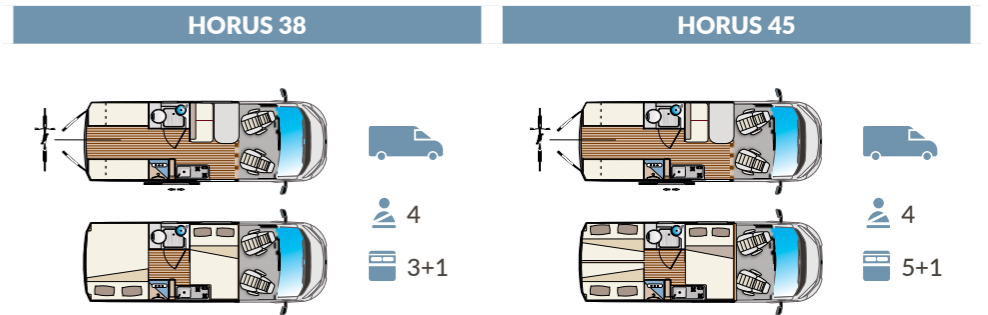

HORUS

Motorisation Fiat Ducato
Cylindrée 2300 Cc

	HORUS 38	HORUS 45
MOTORISATION		
Moteur	Fiat Ducato	Fiat Ducato
Empattement (mm)	4035	4035
Cylindrée (Cc)	2300	2300
Puissance maxi (kW-ch)	96 - 130*	96 - 130*
Boîte de vitesses	6+R	6+R
Traction antérieure	✓	✓
Couleur cabine	blanc	blanc
Radio MP3	sur demande	sur demande
Accoudoirs	✓	✓
Régulateur de vitesse	✓	✓
Double Airbag + ABS	✓	✓
Vitres électriques	✓	✓
Fermeture centralisée avec télécommande	✓	✓
DIMENSION ET POIDS		
Longueur extérieure (mm)	5998	5998
Largeur extérieure - intérieure (mm)	2050 - 1900	2050 - 1900
Hauteur extérieure hors tout - intérieure (mm)	2660 - 1875	2660 - 1875
Épaisseur plancher - parois - toit (mm)	nd	nd
Places homologuées	4	4
Poids total (kg)	3300	3300
LITS		
Places couchage	3+1	5+1
Lit de capucine	-	-
Lit simple dinette centrale	-	-
Lit double dinette centrale	1150 x 1820 (1400)	1150 x 1820 (1400)
Lit pavillon avant	-	-
Lit simple arrière	-	-
Lit double arrière	1400 x 1920	n.2 1400 x 1860
Lits superposes	-	-
Lit pavillon double arrière	✓	✓
RÉSERVOIRS		
Eau potable (intérieur)	20 + 65 l.	20 + 65 l.
Eaux usées	90 l.	90 l.
Cassette WC	19 l.	19 l.
Réservoir antigel	-	-
AMÉNAGEMENT		
Chauffage à gaz	Combi C4	Combi C4
Lanterneau panoramique zone jour	✓	✓
Chauffe-eau	Combi C4	Combi C4
Coffre à gaz	2 x 5:6 kg	2 x 5:6 kg
Frigo	80 l.	80 l.
Hotte aspirante	-	-
N. feux plan de cuisson	2	2
Four	-	-
Porte de cellule avec moustiquaire	sur demande	sur demande
Mécanisme porte TV	sur demande	sur demande
Galerie de toit avec échelle	-	-
Batterie supplémentaire	sur demande	sur demande
Housse de sièges cabine	sur demande	sur demande
Vérins de stationnement	-	-
Lanterneau casquette profilés	nd	nd
Sièges pivotantes cabine	✓	✓
Soute (dimensions accès soute) HxL (mm)	nd	nd
Porte-velo	sur demande	sur demande
Attelage	sur demande	sur demande
Antivol	sur demande	sur demande
Lampe extérieure porte d'entrée	sur demande	sur demande