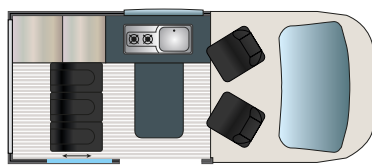

Implantation

 JOUR / 5 PLACES

Les + Randger

- > Sa compacité et sa maniabilité :
- de 5m de longueur
- > Ses 5 places carte grise
- > Sa cuisine équipée
- > Sa banquette 3 places isofix
- > Son couchage sur sommier à plots dans le toit relevable

CARACTÉRISTIQUES

Motorisations	2.0L ECOBLUE 130 CV	2.0L ECOBLUE 170 CV
Nombre de places carte grise	5	5
Nombre de places couchages	4	4
Puissance fiscale	7	7

DIMENSIONS (en mm)

Longueur	4972
Largeur	1986
Hauteur	2090