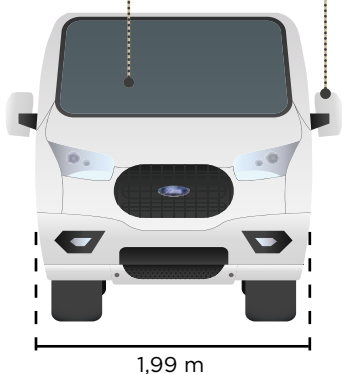

POIDS

Masse utile en ordre de marche	2519 kg
Poids total en charge	3000 kg

ÉQUIPEMENTS

- > Toit relevable manuel de série avec 3 fenêtres
- > Couchage double sur sommier à plots dans toit
- > Rideaux isothermes sur l'ensemble des vitres
- > Banquette arrière isofix modulable et coulissante
- > Réservoir d'eau propre 50 litres
- > Réservoir d'eaux usées 30 litres
- > Coffre à gaz 1 bouteille 2,7 kg
- > Tableau de contrôle + chargeur
- > Réfrigérateur à compression 41 litres
- > Bac évier inox 1 cuve
- > Plaque 2 feux gaz - allumage piezzo
- > Pompe à eau à dépression
- > Table dinette
- > Parois intérieures en thermoformé
- > Penderies, nombreux rangements
- > Chauffage 2 Kw en option

RANDGER R490

Air bags conducteur et passager
Miroirs des rétroviseurs électriques et dégivrants

1,99 m

2,09 m

Sièges pivotants réglables en hauteur et profondeur avec double accoudoir

4,97 m

0,933 m

3,10 m