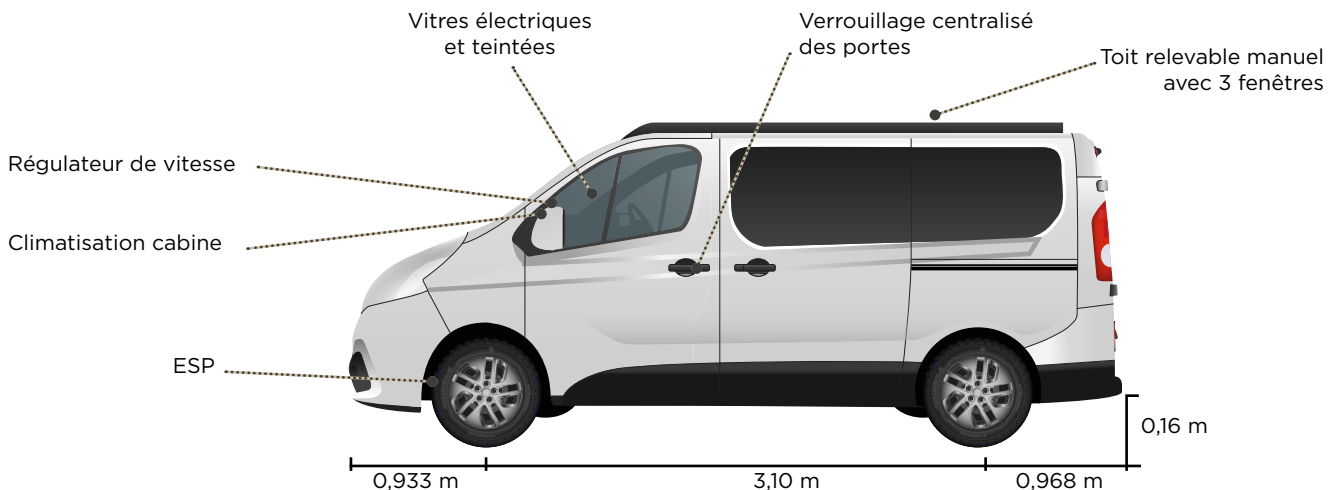

Implantation

 JOUR / 5 PLACES

Les + Randger

- > Sa compacité et sa maniabilité :
- de 5m de longueur
- > Ses 5 places carte grise
- > Sa cuisine équipée
- > Sa banquette 3 places isofix
- > Son couchage sur sommier à plots dans le toit relevable

CARACTÉRISTIQUES

Motorisations	2.0L ECOBLUE 130 CV	2.0L ECOBLUE 170 CV
Nombre de places carte grise	5	5
Nombre de places couchages	4	4
Puissance fiscale	7	7

DIMENSIONS (en mm)

Longueur	4972
Largeur	1986
Hauteur	2090

RANDGER R490

Air bags conducteur et passager
Miroirs des rétroviseurs électriques et dégivrants

1,99 m

2,09 m

Sièges pivotants réglables en hauteur et profondeur avec double accoudoir

4,97 m

0,933 m

3,10 m