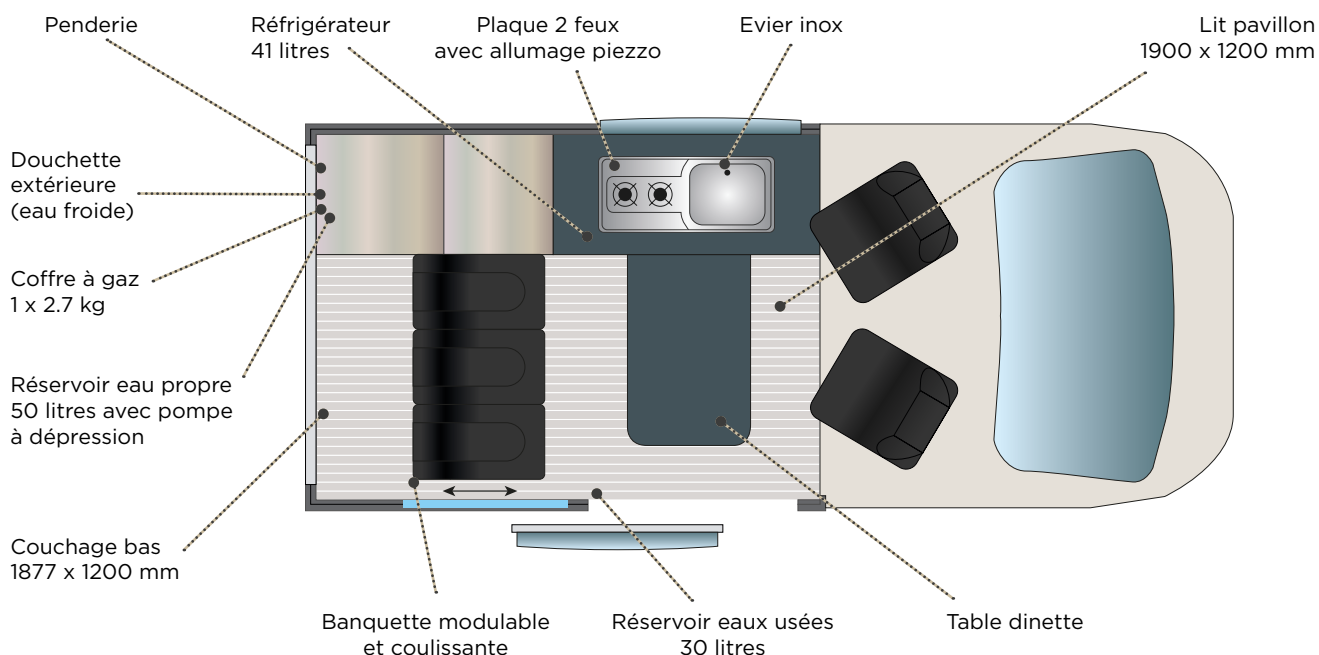

POIDS

Masse utile en ordre de marche	2519 kg
Poids total en charge	3000 kg

ÉQUIPEMENTS

- > Toit relevable manuel de série avec 3 fenêtres
- > Couchage double sur sommier à plots dans toit
- > Rideaux isothermes sur l'ensemble des vitres
- > Banquette arrière isofix modulable et coulissante
- > Réservoir d'eau propre 50 litres
- > Réservoir d'eaux usées 30 litres
- > Coffre à gaz 1 bouteille 2,7 kg
- > Tableau de contrôle + chargeur
- > Réfrigérateur à compression 41 litres
- > Bac évier inox 1 cuve
- > Plaque 2 feux gaz - allumage piezzo
- > Pompe à eau à dépression
- > Table dinette
- > Parois intérieures en thermoformé
- > Penderies, nombreux rangements
- > Chauffage 2 Kw en option

RANDGER R490

Air bags conducteur et passager
Miroirs des rétroviseurs électriques et dégivrants

1,99 m

2,09 m

Sièges pivotants réglables en hauteur et profondeur avec double accoudoir

4,97 m

0,933 m

3,10 m

0,968 m

0,16 m

Penderie

Réfrigérateur 41 litres

Plaque 2 feux avec allumage piezzo

Evier inox

Lit pavillon 1900 x 1200 mm

Douchette extérieure (eau froide)

Coffre à gaz 1 x 2.7 kg

Réservoir eau propre 50 litres avec pompe à dépression

Couchage bas 1877 x 1200 mm

Banquette modulable et coulissante

Réservoir eaux usées 30 litres

Table dinette