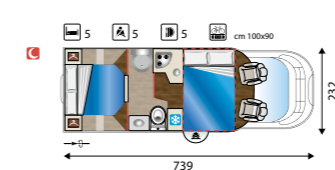

570 35 - 130 cv DA € **47.737** IVA INCLUSA