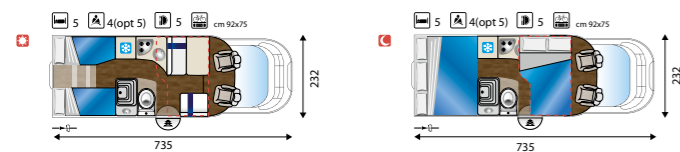

395 (semintegrale) 35 - 130 cv DA € **44.724** IVA INCLUSA