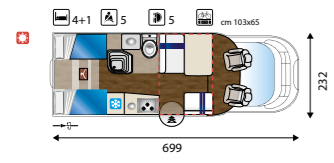

HS69 (semintegrale) 35 - 130 cv DA € **63.047** IVA INCLUSA