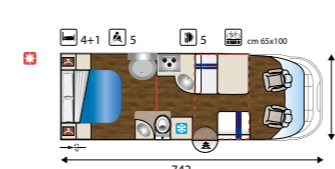

HP74 (semintegrale) 35 - 130 cv DA € **51.801** IVA INCLUSA