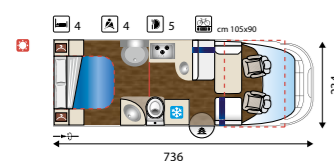

SANDY Motorhome

S74 35 - 130 cv DA € **60.364** IVA INCLUSA