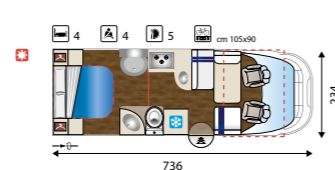

LH74 35 - 130 cv DA € **74.971** IVA INCLUSA