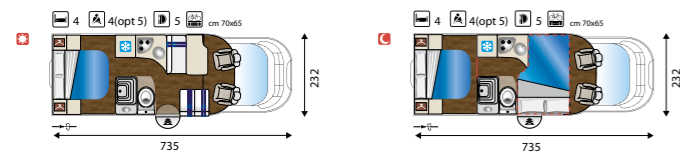

HAPPY

380 (semintegrale) 35 - 130 cv DA € **41.980** IVA INCLUSA

415 (mansardato) 35 - 130 cv DA € **40.993** IVA INCLUSA

390 (semintegrale) 35 - 130 cv DA € **44.724** IVA INCLUSA

435 (mansardato) 35 - 130 cv DA € **43.991** IVA INCLUSA