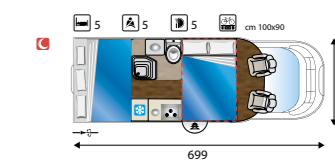

560 35 - 130 cv DA € **46.349** IVA INCLUSA