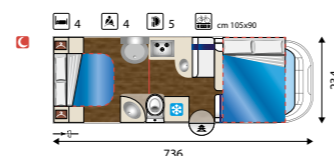

MH74 35 - 160 cv DA € **90.370** IVA INCLUSA