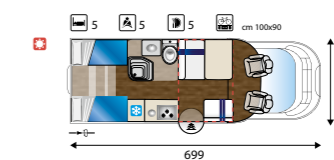

560 35 - 130 cv DA € **46.349** IVA INCLUSA