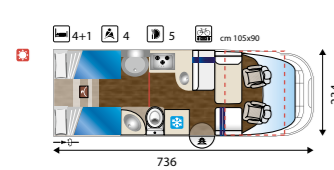

LH75 35 - 130 cv DA € **74.971** IVA INCLUSA