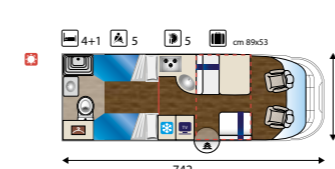

HP76 (semintegrale) 35 - 130 cv DA € **51.801** IVA INCLUSA