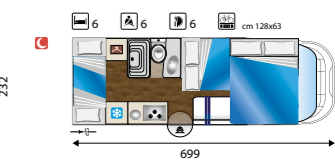

P70 (mansardato) 35 - 130 cv DA € **49.976** IVA INCLUSA