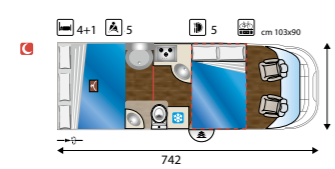

HS75 (semintegrale) 35 - 130 cv DA € **65.731** IVA INCLUSA