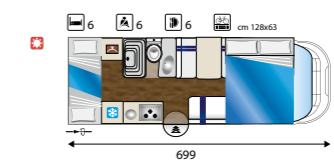

P70 (mansardato) 35 - 130 cv DA € **49.976** IVA INCLUSA