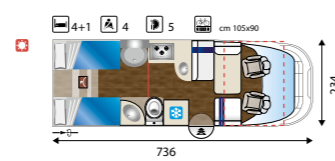

S75 35 - 130 cv DA € **60.364** IVA INCLUSA