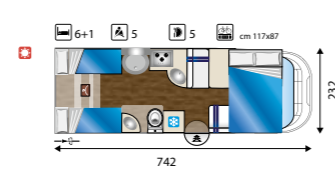

M744 (mansardato) 35 - 130 cv DA € **58.496** IVA INCLUSA