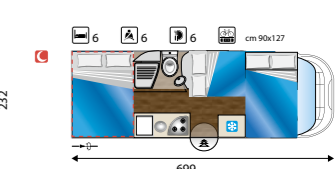

P70G (mansardato) 35 - 130 cv DA € **49.695** IVA INCLUSA