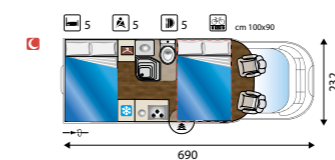

Mister Semintegrali

550 35 - 130 cv DA € **46.349** IVA INCLUSA