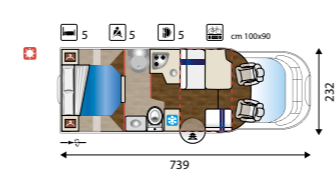

570 35 - 130 cv DA € **47.737** IVA INCLUSA