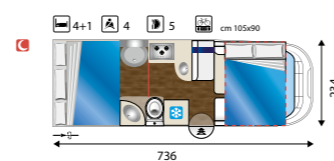

S75 35 - 130 cv DA € **60.364** IVA INCLUSA