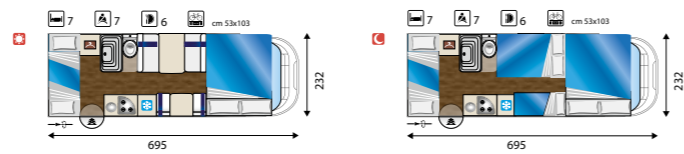

HAPPY

380 (semintegrale) 35 - 130 cv DA € **41.980** IVA INCLUSA

415 (mansardato) 35 - 130 cv DA € **40.993** IVA INCLUSA

390 (semintegrale) 35 - 130 cv DA € **44.724** IVA INCLUSA

435 (mansardato) 35 - 130 cv DA € **43.991** IVA INCLUSA