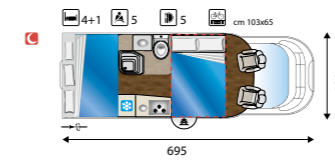

HP69 (semintegrale) 35 - 130 cv DA € **49.695** IVA INCLUSA