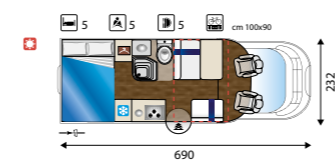

Mister Semintegrali

550 35 - 130 cv DA € **46.349** IVA INCLUSA