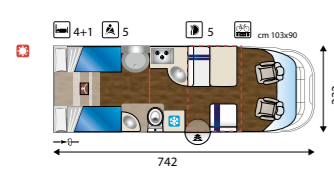

HS75 (semintegrale) 35 - 130 cv DA € **65.731** IVA INCLUSA