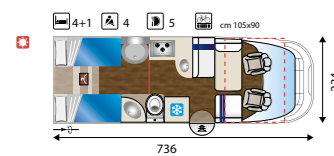

Brunelleschi Motorhome

MH44 35 - 160 cv DA € **90.370** IVA INCLUSA