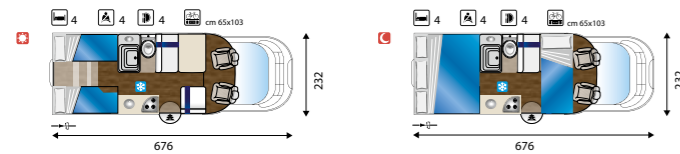

HAPPY

380 (semintegrale) 35 - 130 cv DA € **41.980** IVA INCLUSA

415 (mansardato) 35 - 130 cv DA € **40.993** IVA INCLUSA

390 (semintegrale) 35 - 130 cv DA € **44.724** IVA INCLUSA

435 (mansardato) 35 - 130 cv DA € **43.991** IVA INCLUSA