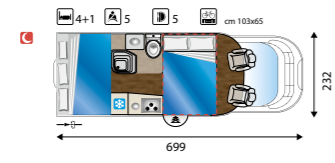

HS69 (semintegrale) 35 - 130 cv DA € **63.047** IVA INCLUSA