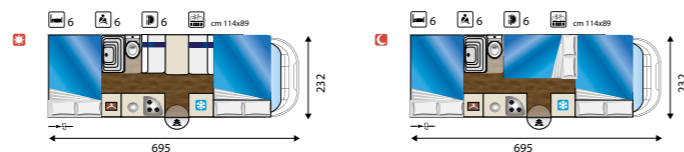

HAPPY

380 (semintegrale) 35 - 130 cv DA € **41.980** IVA INCLUSA

415 (mansardato) 35 - 130 cv DA € **40.993** IVA INCLUSA

390 (semintegrale) 35 - 130 cv DA € **44.724** IVA INCLUSA

435 (mansardato) 35 - 130 cv DA € **43.991** IVA INCLUSA

395 (semintegrale) 35 - 130 cv DA € **44.724** IVA INCLUSA

440 (mansardato) 35 - 130 cv DA € **43.991** IVA INCLUSA

OPTIONAL COMUNI A TUTTE LE GAMME

Pack CHASSIS* (di serie su monoscocca) € 2.500 - Pack SANDY (solo su S74 S75) € 1.690 - Maggiorazione da 130 cv a 163 cv € 1.373 - Cerchi in lega di 15" € 427 - Vernice metallizzata (escluso Brunelleschi e Sandy) € 647 - Midi Heki 50x70 (ove previsto) € 366 - Truma Combi 6000 Diesel (in più a C 6000) € 305 - Truma Combi EH Diesel (in più a C 6000) € 305 - Tappeto Cellula € 244 - Tappeto Cabina € 98.