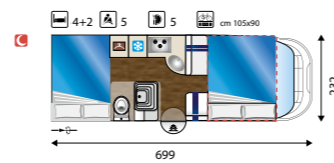

Listino prezzi 2016/2017

HS69 (semintegrale) 35 - 130 cv DA € **63.047** IVA INCLUSA

HS70 (semintegrale) 35 - 130 cv DA € **63.047** IVA INCLUSA

HS75 (semintegrale) 35 - 130 cv DA € **65.731** IVA INCLUSA