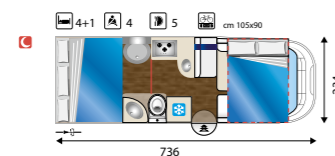

Brunelleschi Motorhome

MH44 35 - 160 cv DA € **90.370** IVA INCLUSA