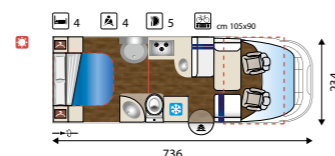

MH74 35 - 160 cv DA € **90.370** IVA INCLUSA