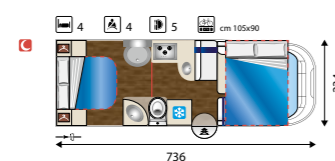

SANDY Motorhome

S74 35 - 130 cv DA € **60.364** IVA INCLUSA