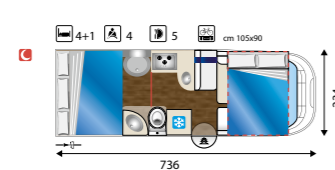

LH75 35 - 130 cv DA € **74.971** IVA INCLUSA