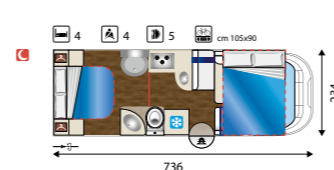

LH74 35 - 130 cv DA € **74.971** IVA INCLUSA