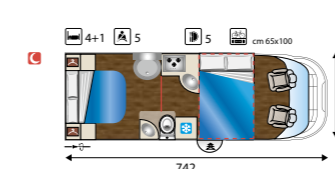

HP74 (semintegrale) 35 - 130 cv DA € **51.801** IVA INCLUSA