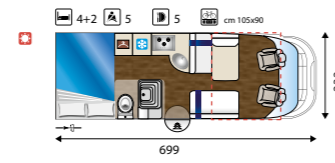

Listino prezzi 2016/2017

HS69 (semintegrale) 35 - 130 cv DA € **63.047** IVA INCLUSA

HS70 (semintegrale) 35 - 130 cv DA € **63.047** IVA INCLUSA

HS75 (semintegrale) 35 - 130 cv DA € **65.731** IVA INCLUSA