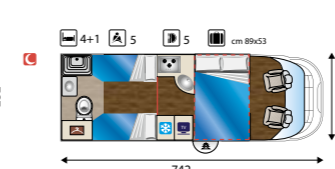

HP76 (semintegrale) 35 - 130 cv DA € **51.801** IVA INCLUSA