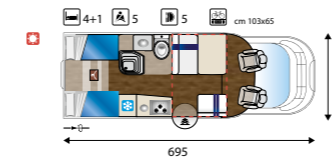

HP69 (semintegrale) 35 - 130 cv DA € **49.695** IVA INCLUSA