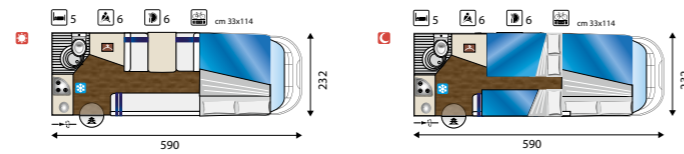

HAPPY

380 (semintegrale) 35 - 130 cv DA € **41.980** IVA INCLUSA

415 (mansardato) 35 - 130 cv DA € **40.993** IVA INCLUSA

390 (semintegrale) 35 - 130 cv DA € **44.724** IVA INCLUSA

435 (mansardato) 35 - 130 cv DA € **43.991** IVA INCLUSA