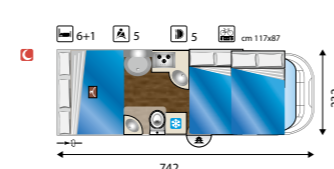

M744 (mansardato) 35 - 130 cv DA € **58.496** IVA INCLUSA