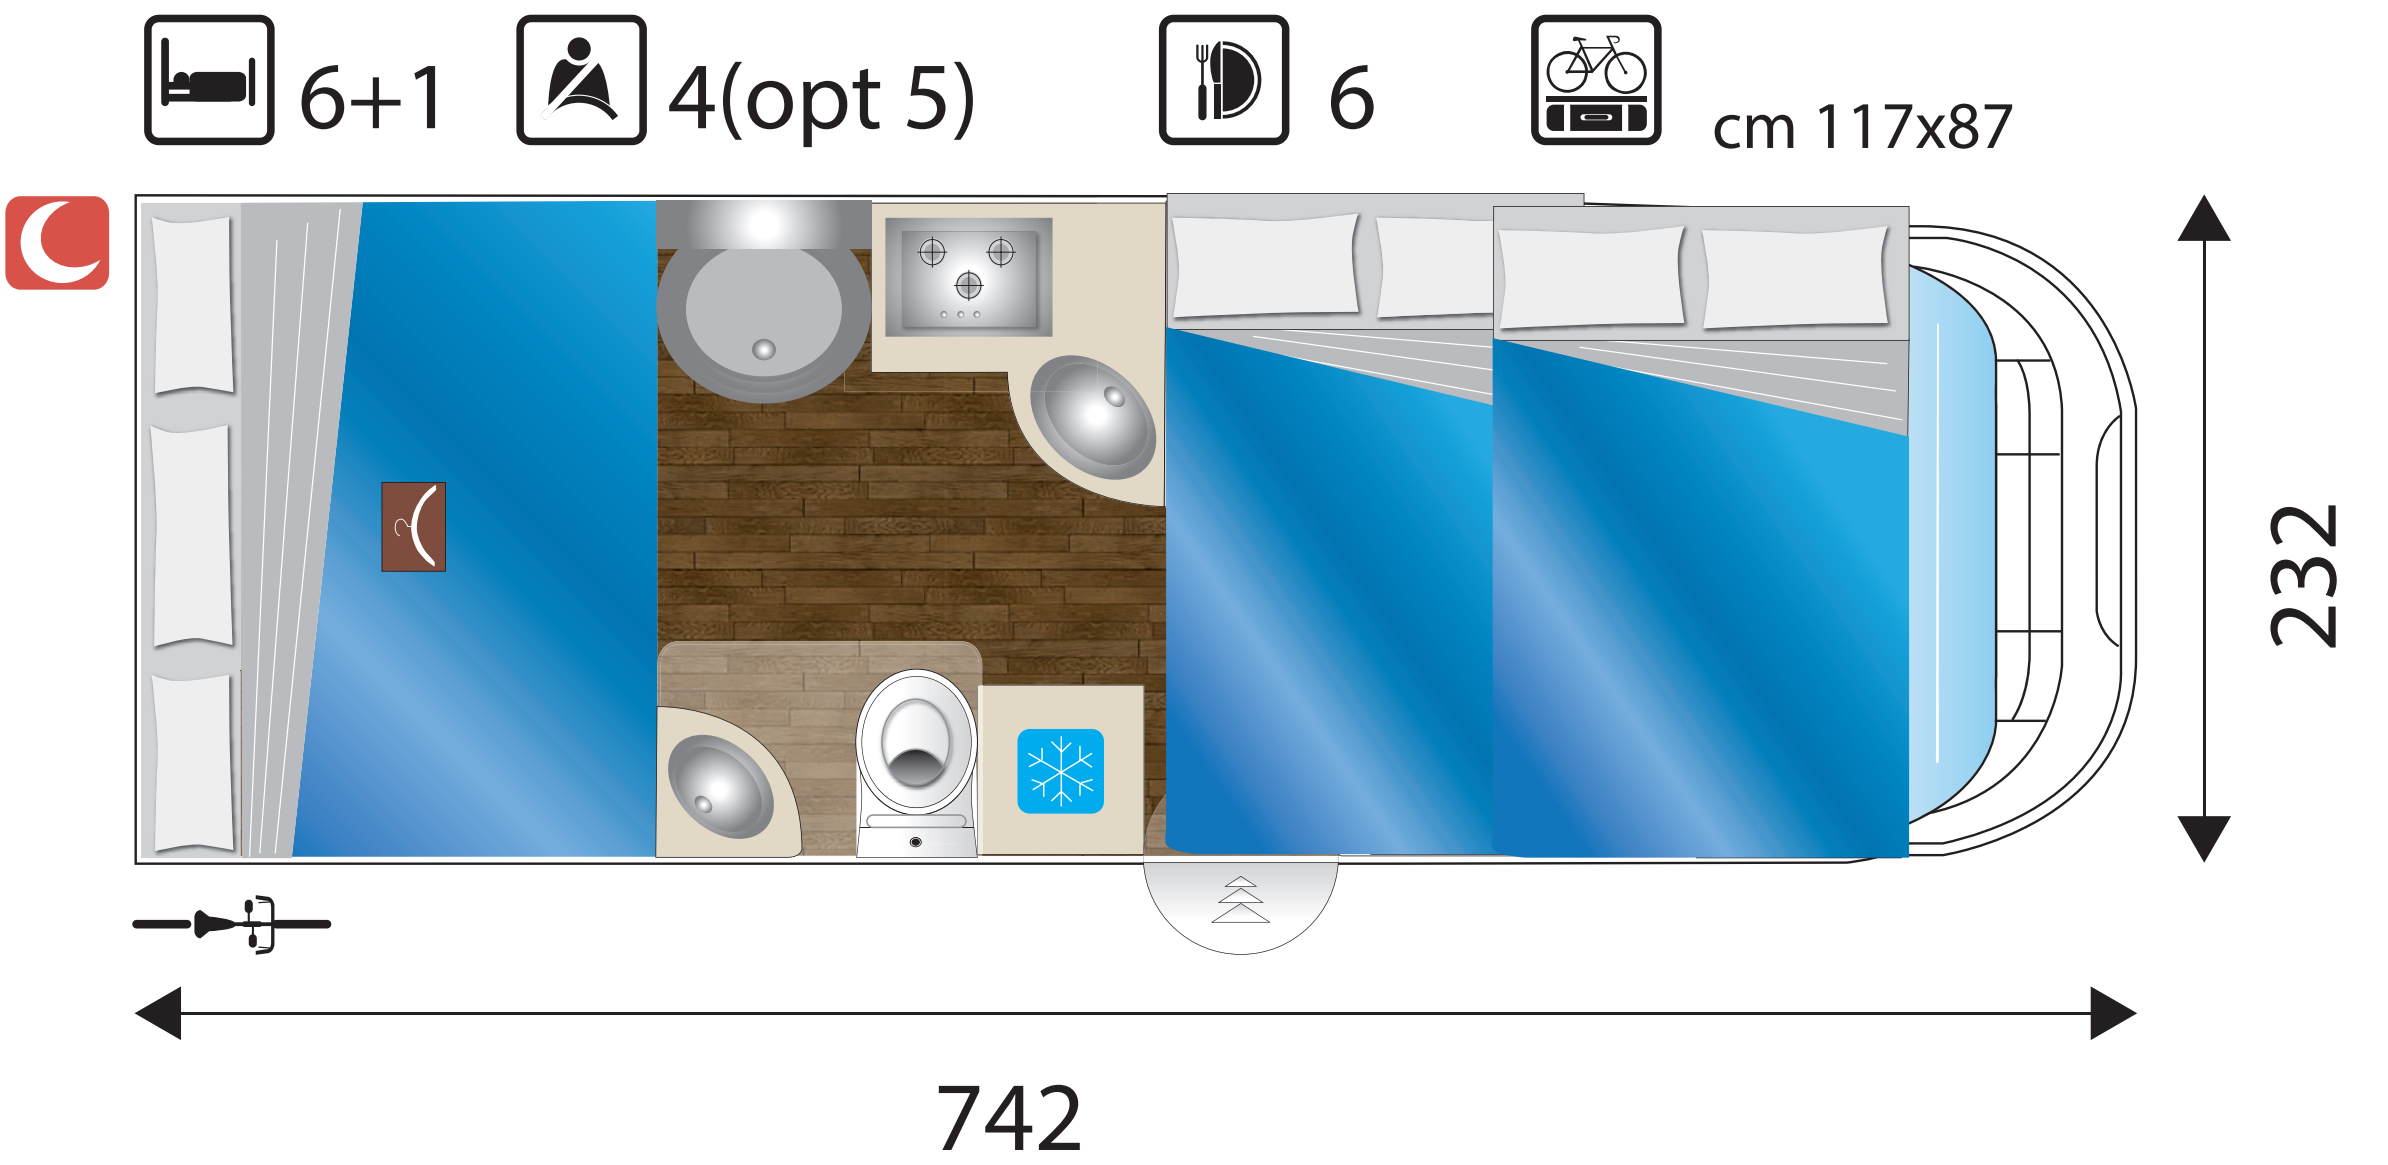

HS75
S743

- Cm 742 Lunghezza Esterna • Outside Length • Gesamtlänge • Longueur Extérieure • Longitud externa
- Cm 232 Larghezza Esterna • Outside Width • Gesamtbreite • Largeur Extérieure • Anchura externa
- Cm 279 Altezza Esterna • Outside Height • Gesamthöhe • Hauteur Extérieure • Altura externa

SERIE MANSARDATI - COACH-BUILTS CLASS - ALKOVEN - CAPUCINES - CAPUCHINO

Misure • Sizes • Abmessungen • Dimensions • Dimensiones

M744

- Cm 742 Lunghezza Esterna • Outside Length • Gesamtlänge • Longueur Extérieure • Longitud externa
- Cm 232 Larghezza Esterna • Outside Width • Gesamtbreite • Largeur Extérieure • Anchura externa
- Cm 309 Altezza Esterna • Outside Height • Gesamthöhe • Hauteur Extérieure • Altura externa

Brunelleschi MOTORHOME - INTEGRAL

Misure • Sizes • Abmessungen • Dimensions • Dimensiones

MH44

- Cm 736 Lunghezza Esterna • Outside Length • Gesamtlänge • Longueur Extérieure • Longitud externa
- Cm 234 Larghezza Esterna • Outside Width • Gesamtbreite • Largeur Extérieure • Anchura externa
- Cm 299 Altezza Esterna • Outside Height • Gesamthöhe • Hauteur Extérieure • Altura externa

MH74

- Cm 736 Lunghezza Esterna • Outside Length • Gesamtlänge • Longueur Extérieure • Longitud externa
- Cm 234 Larghezza Esterna • Outside Width • Gesamtbreite • Largeur Extérieure • Anchura externa
- Cm 299 Altezza Esterna • Outside Height • Gesamthöhe • Hauteur Extérieure • Altura externa