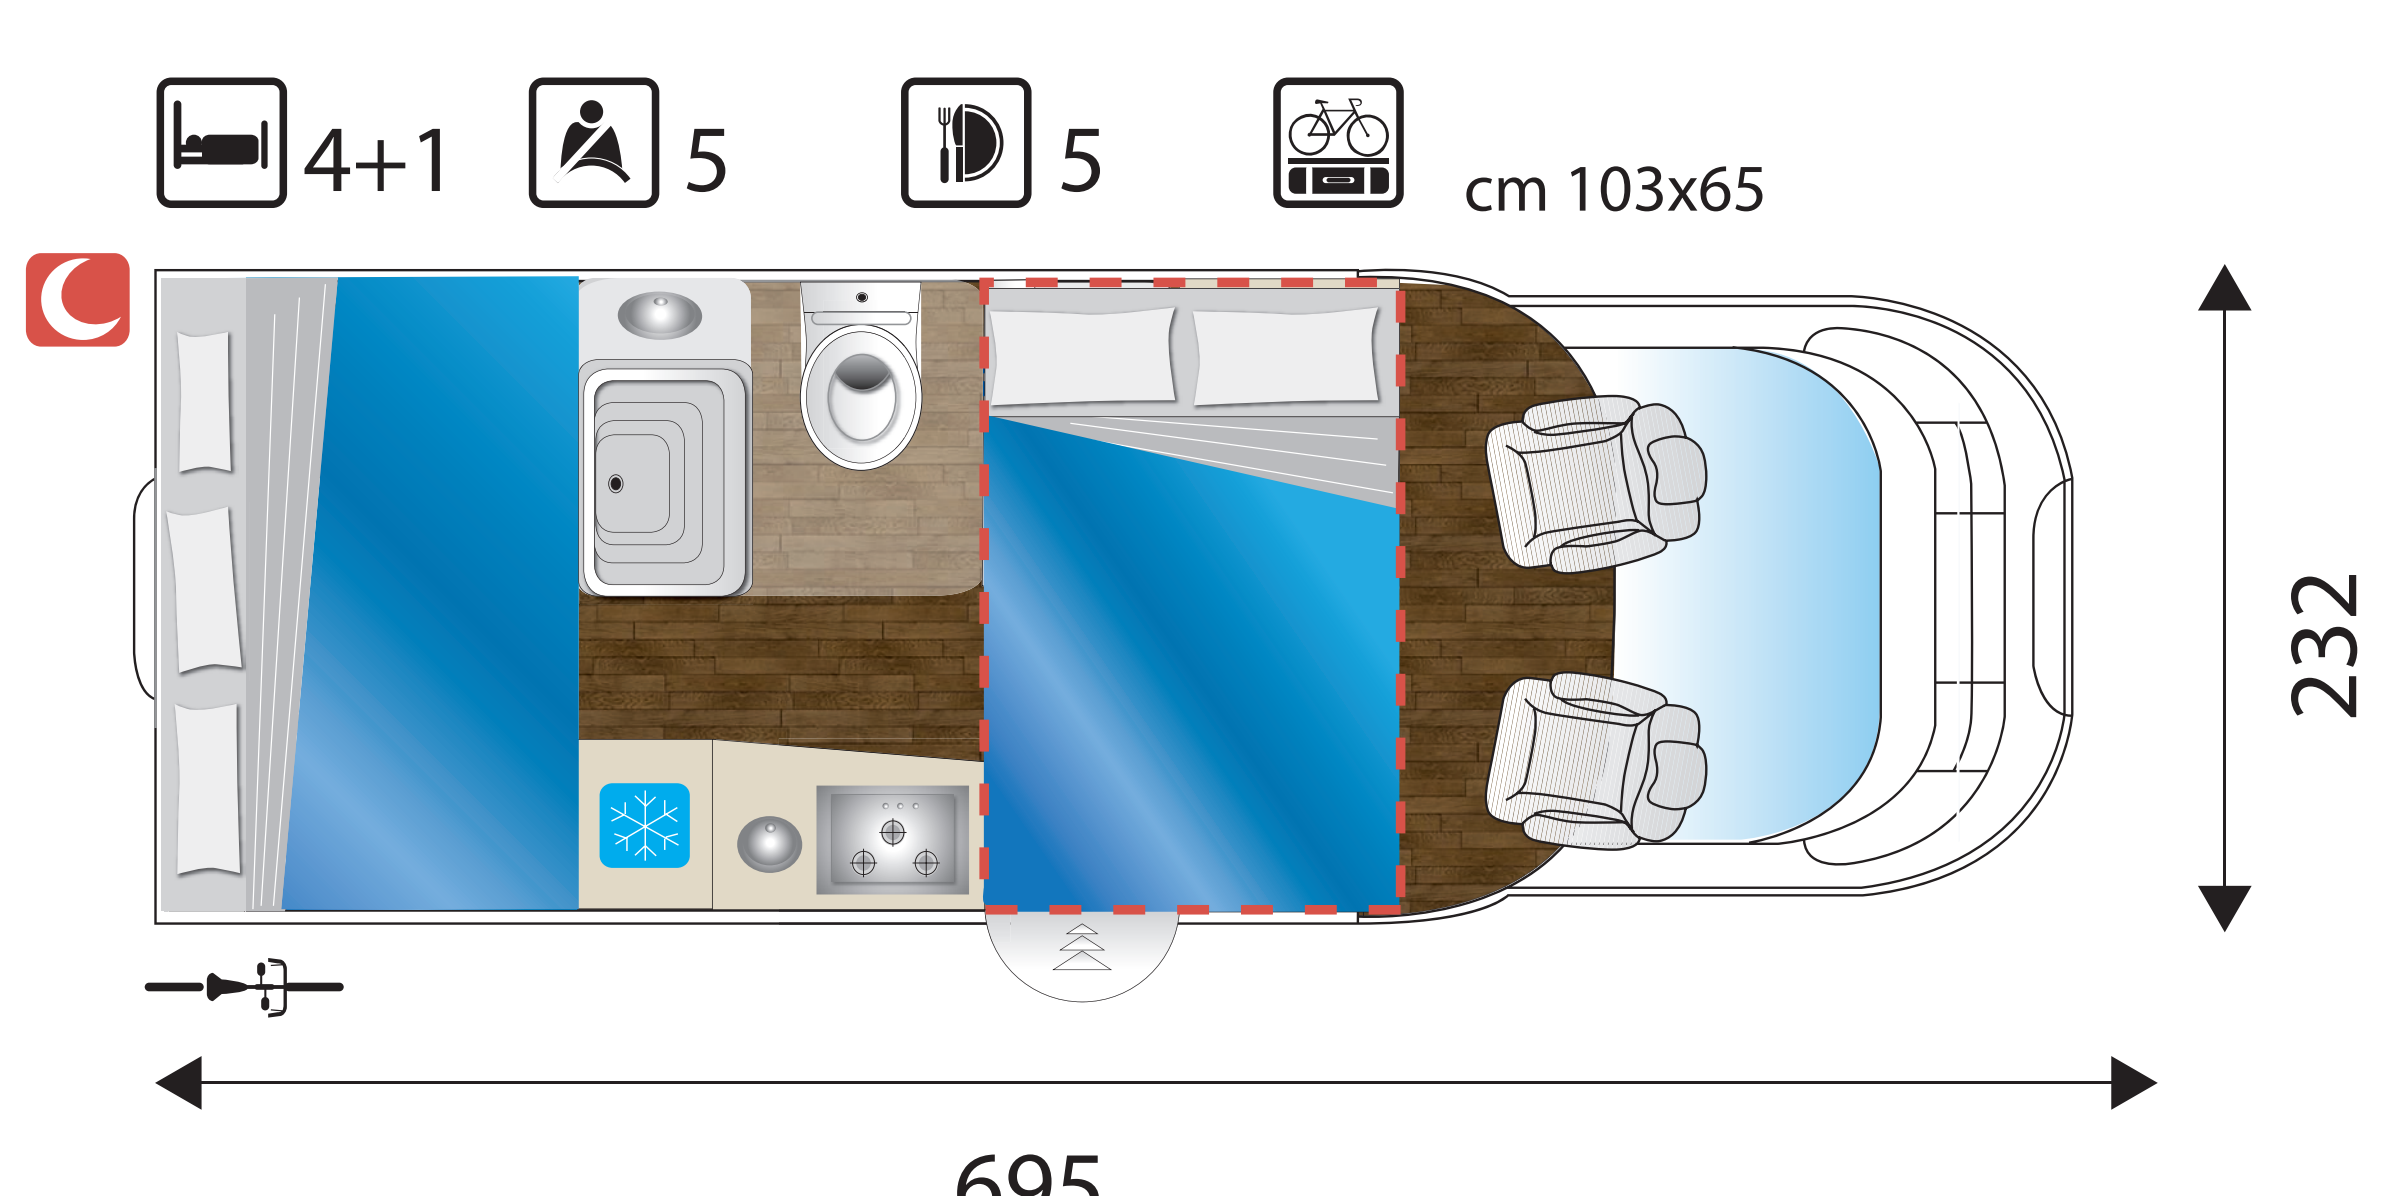

Plasy

italian style
per chi ama distinguersi

www.placamper.com

SERIE BASCULANTI - LIFTING BEDS - HUBBETTEN - LITS DE PAVILLON - PERFILADO CAMA BASCULANTE

Misure • Sizes • Abmessungen • Dimensions • Dimensiones

HS70

- Cm 699 Lunghezza Esterna • Outside Length • Gesamtlänge • Longueur Extérieure • Longitud externa
- Cm 232 Larghezza Esterna • Outside Width • Gesamtbreite • Largeur Extérieure • Anchura externa
- Cm 295 Altezza Esterna • Outside Height • Gesamthöhe • Hauteur Extérieure • Altura externa

HS69

- Cm 695 Lunghezza Esterna • Outside Length • Gesamtlänge • Longueur Extérieure • Longitud externa
- Cm 232 Larghezza Esterna • Outside Width • Gesamtbreite • Largeur Extérieure • Anchura externa
- Cm 295 Altezza Esterna • Outside Height • Gesamthöhe • Hauteur Extérieure • Altura externa

SERIE MANSARDATI - COACH-BUILTS CLASS - ALKOVEN - CAPUCINES - CAPUCHINO

Misure • Sizes • Abmessungen • Dimensions • Dimensiones

M744

- Cm 742 Lunghezza Esterna • Outside Length • Gesamtlänge • Longueur Extérieure • Longitud externa
- Cm 232 Larghezza Esterna • Outside Width • Gesamtbreite • Largeur Extérieure • Anchura externa
- Cm 309 Altezza Esterna • Outside Height • Gesamthöhe • Hauteur Extérieure • Altura externa