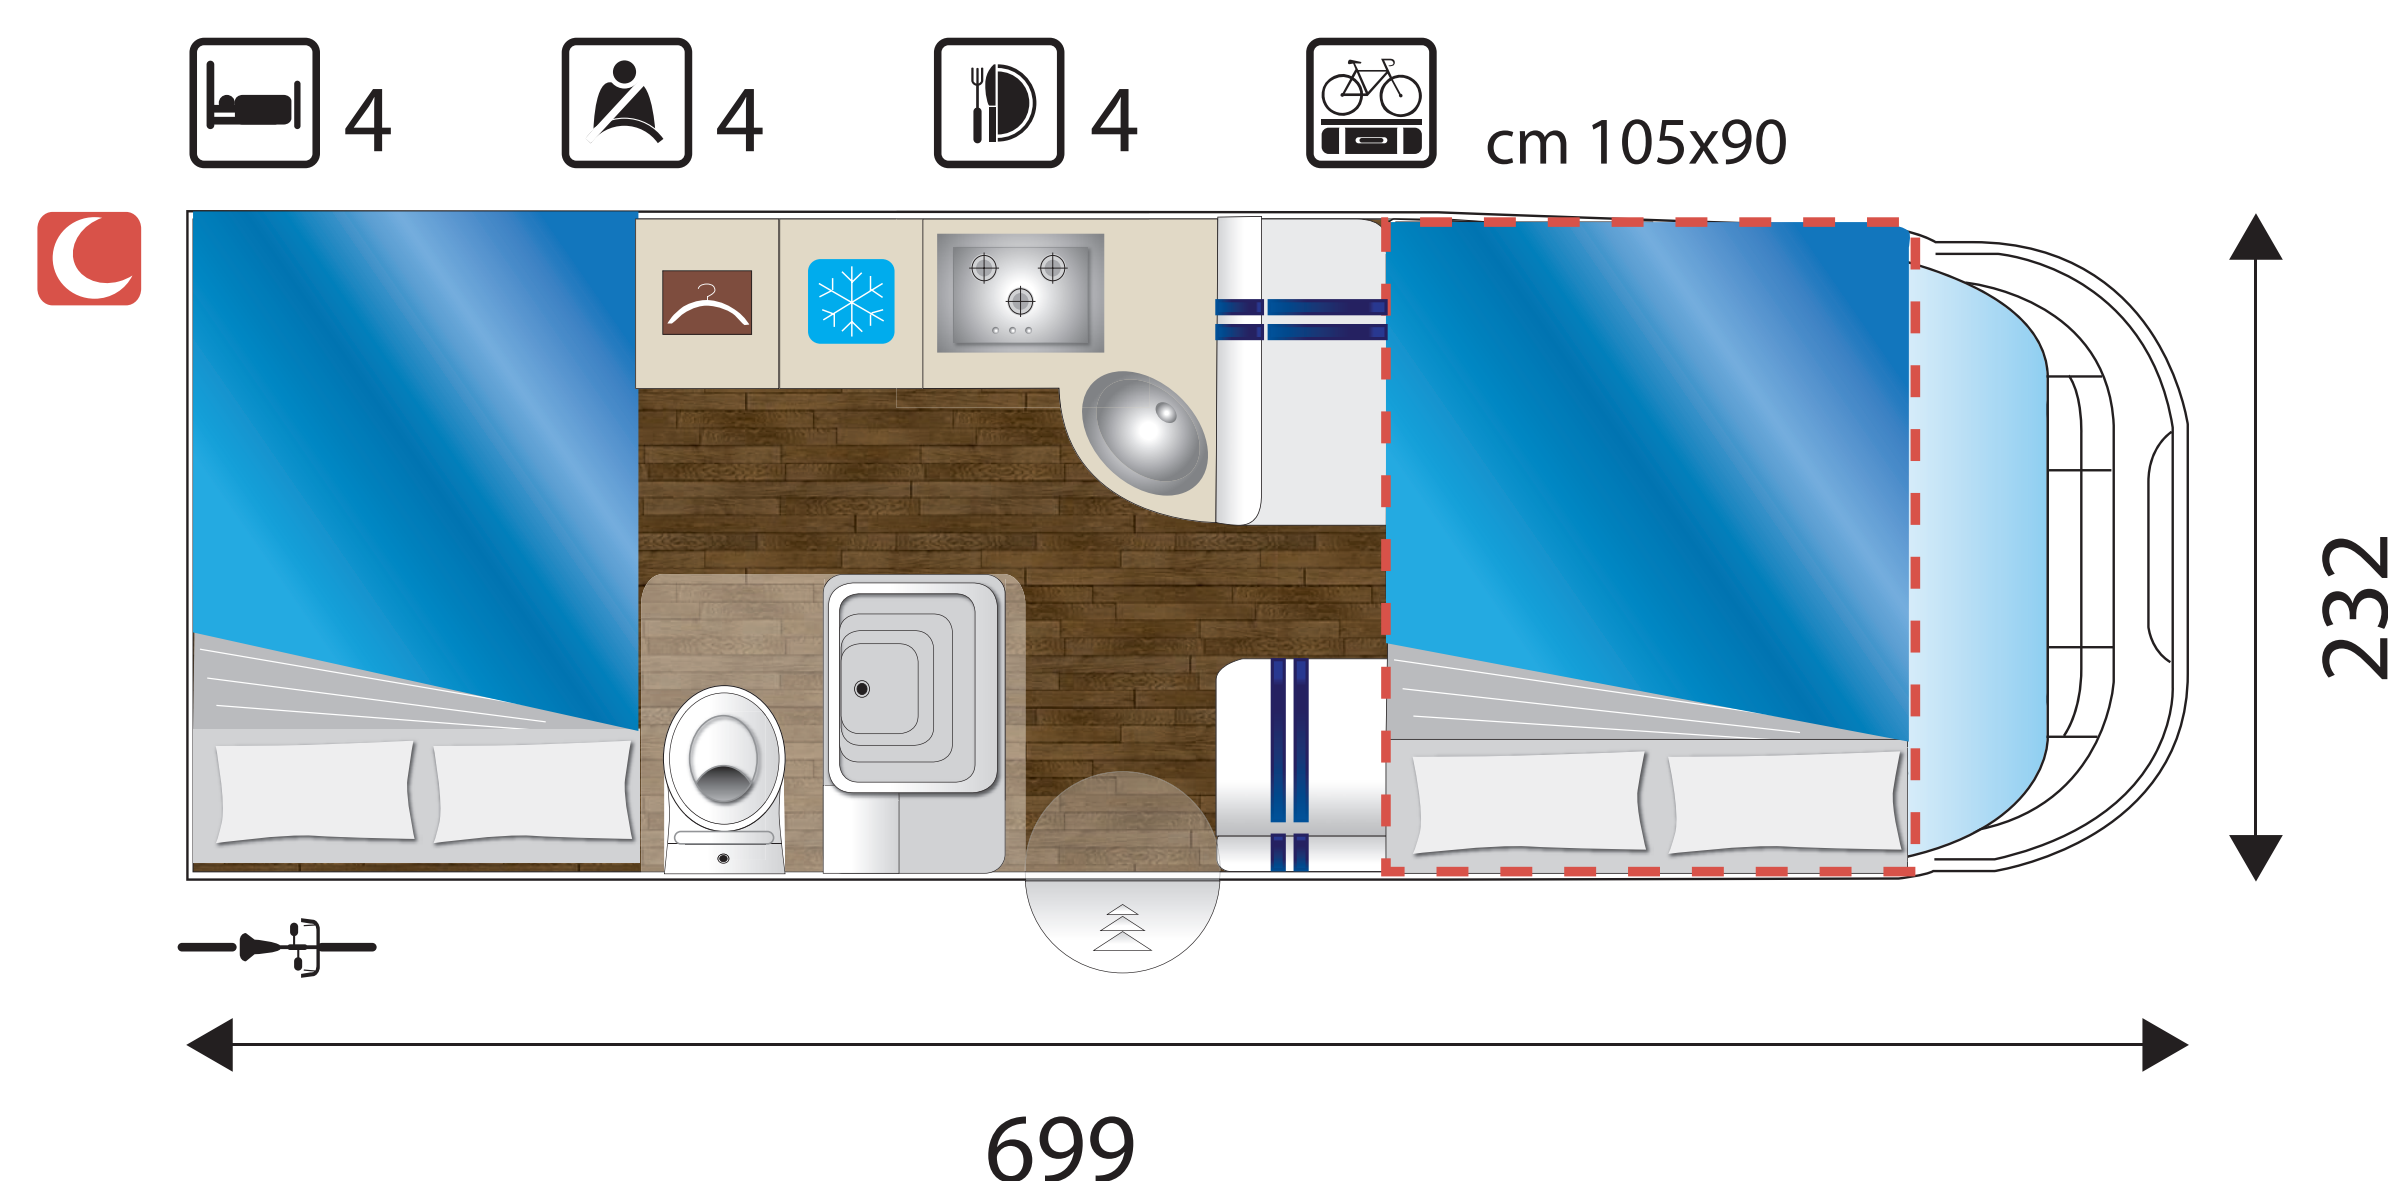

Plasy

italian style
per chi ama distinguersi

www.placamper.com

SERIE BASCULANTI - LIFTING BEDS - HUBBETTEN - LITS DE PAVILLON - PERFILADO CAMA BASCULANTE

Misure • Sizes • Abmessungen • Dimensions • Dimensiones

HS70

- Cm 699 Lunghezza Esterna • Outside Length • Gesamtlänge • Longueur Extérieure • Longitud externa
- Cm 232 Larghezza Esterna • Outside Width • Gesamtbreite • Largeur Extérieure • Anchura externa
- Cm 295 Altezza Esterna • Outside Height • Gesamthöhe • Hauteur Extérieure • Altura externa

HS69

- Cm 695 Lunghezza Esterna • Outside Length • Gesamtlänge • Longueur Extérieure • Longitud externa
- Cm 232 Larghezza Esterna • Outside Width • Gesamtbreite • Largeur Extérieure • Anchura externa
- Cm 295 Altezza Esterna • Outside Height • Gesamthöhe • Hauteur Extérieure • Altura externa

SERIE MANSARDATI - COACH-BUILTS CLASS - ALKOVEN - CAPUCINES - CAPUCHINO

Misure • Sizes • Abmessungen • Dimensions • Dimensiones

M744

- Cm 742 Lunghezza Esterna • Outside Length • Gesamtlänge • Longueur Extérieure • Longitud externa
- Cm 232 Larghezza Esterna • Outside Width • Gesamtbreite • Largeur Extérieure • Anchura externa
- Cm 309 Altezza Esterna • Outside Height • Gesamthöhe • Hauteur Extérieure • Altura externa