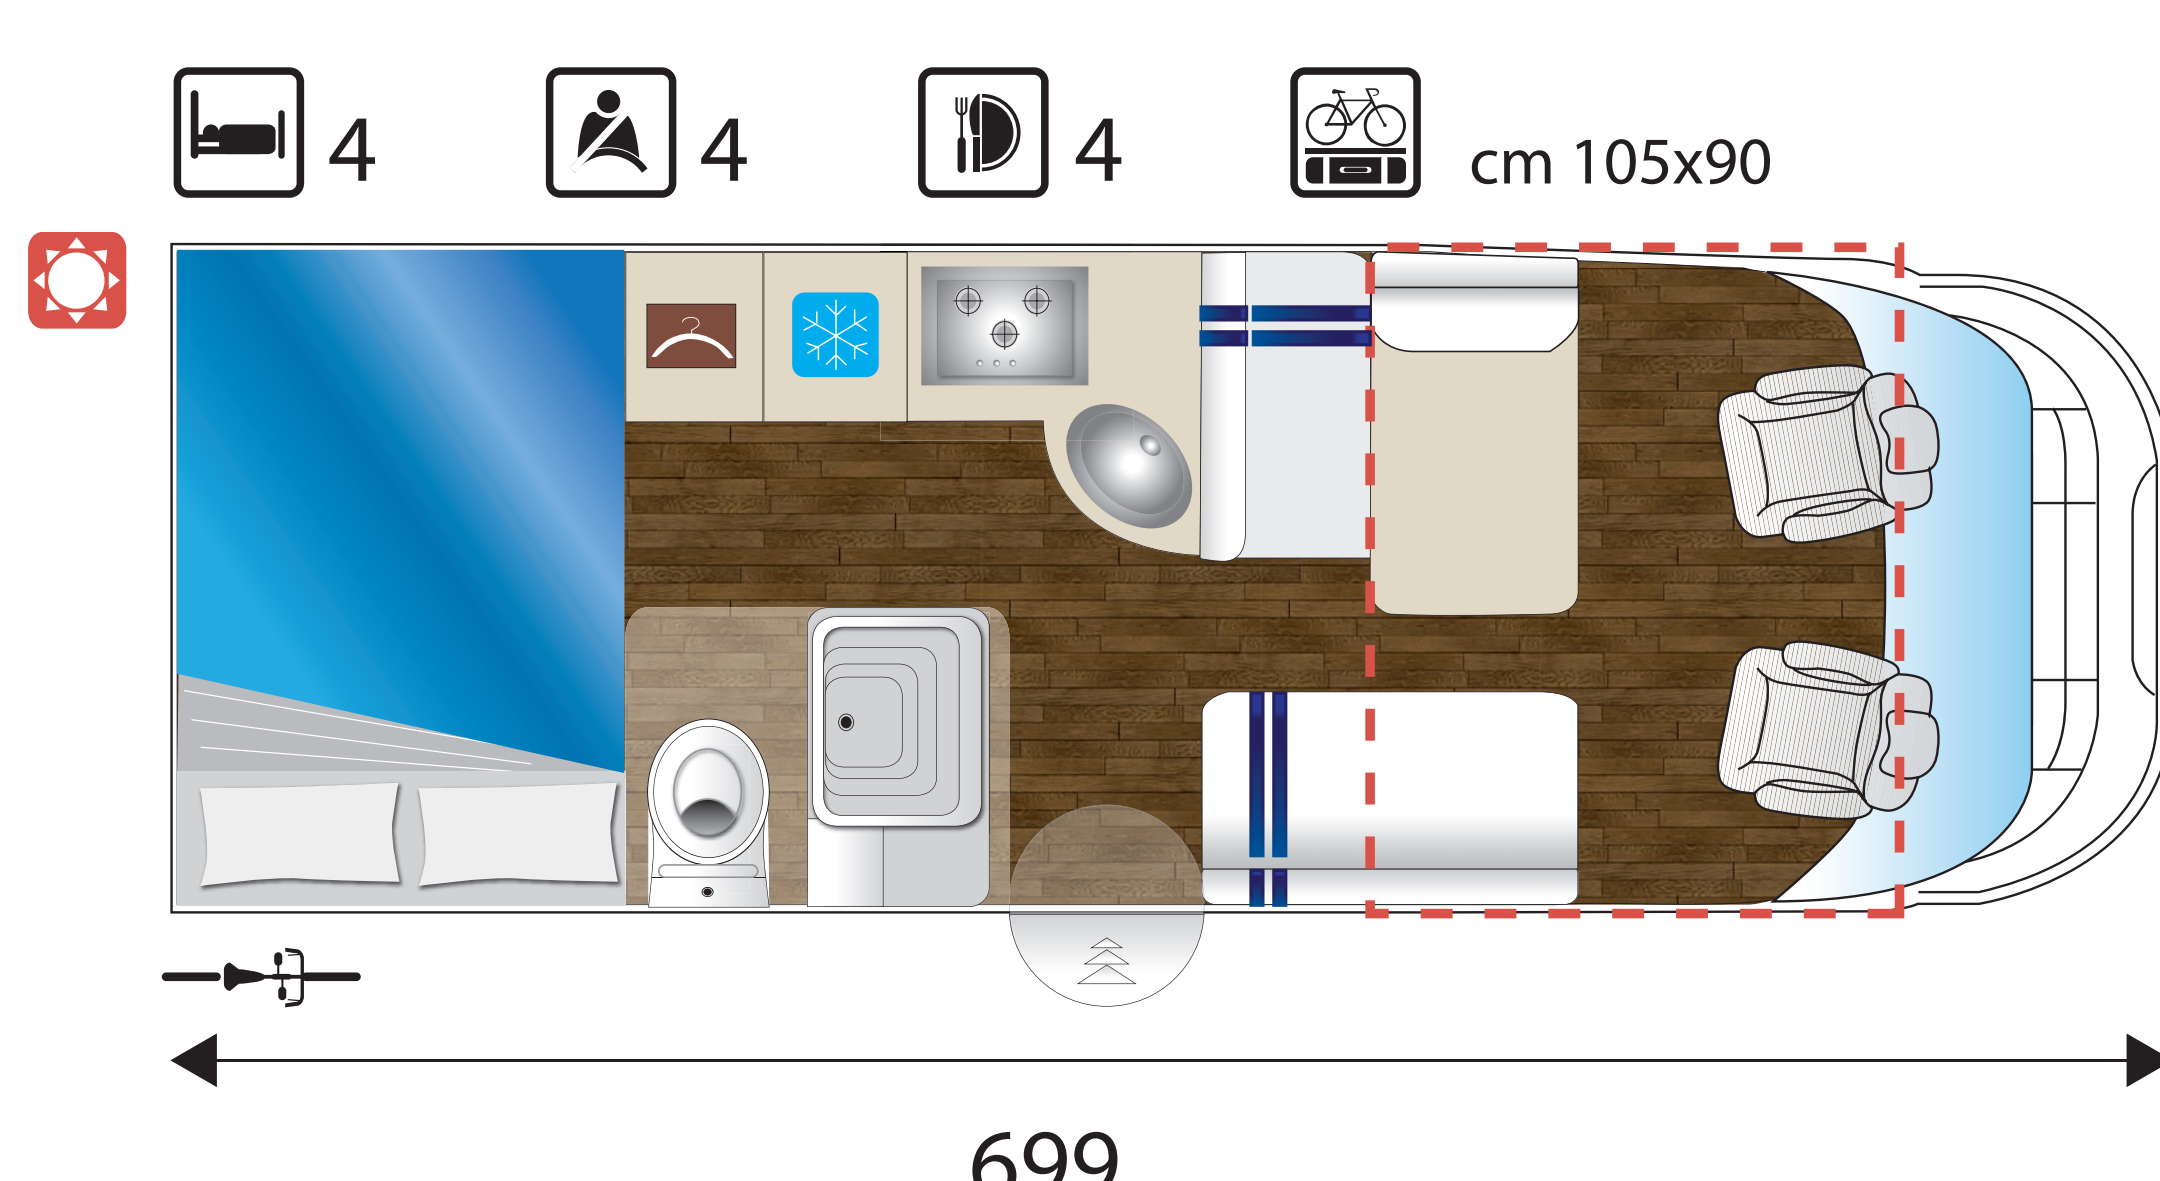

Plasy

italian style
per chi ama distinguersi

www.placamper.com

SERIE BASCULANTI - LIFTING BEDS - HUBBETTEN - LITS DE PAVILLON - PERFILADO CAMA BASCULANTE

Misure • Sizes • Abmessungen • Dimensions • Dimensiones

HS70

- Cm 699 Lunghezza Esterna • Outside Length • Gesamtlänge • Longueur Extérieure • Longitud externa
- Cm 232 Larghezza Esterna • Outside Width • Gesamtbreite • Largeur Extérieure • Anchura externa
- Cm 295 Altezza Esterna • Outside Height • Gesamthöhe • Hauteur Extérieure • Altura externa

HS69

- Cm 695 Lunghezza Esterna • Outside Length • Gesamtlänge • Longueur Extérieure • Longitud externa
- Cm 232 Larghezza Esterna • Outside Width • Gesamtbreite • Largeur Extérieure • Anchura externa
- Cm 295 Altezza Esterna • Outside Height • Gesamthöhe • Hauteur Extérieure • Altura externa

SERIE MANSARDATI - COACH-BUILTS CLASS - ALKOVEN - CAPUCINES - CAPUCHINO

Misure • Sizes • Abmessungen • Dimensions • Dimensiones

M744

- Cm 742 Lunghezza Esterna • Outside Length • Gesamtlänge • Longueur Extérieure • Longitud externa
- Cm 232 Larghezza Esterna • Outside Width • Gesamtbreite • Largeur Extérieure • Anchura externa
- Cm 309 Altezza Esterna • Outside Height • Gesamthöhe • Hauteur Extérieure • Altura externa