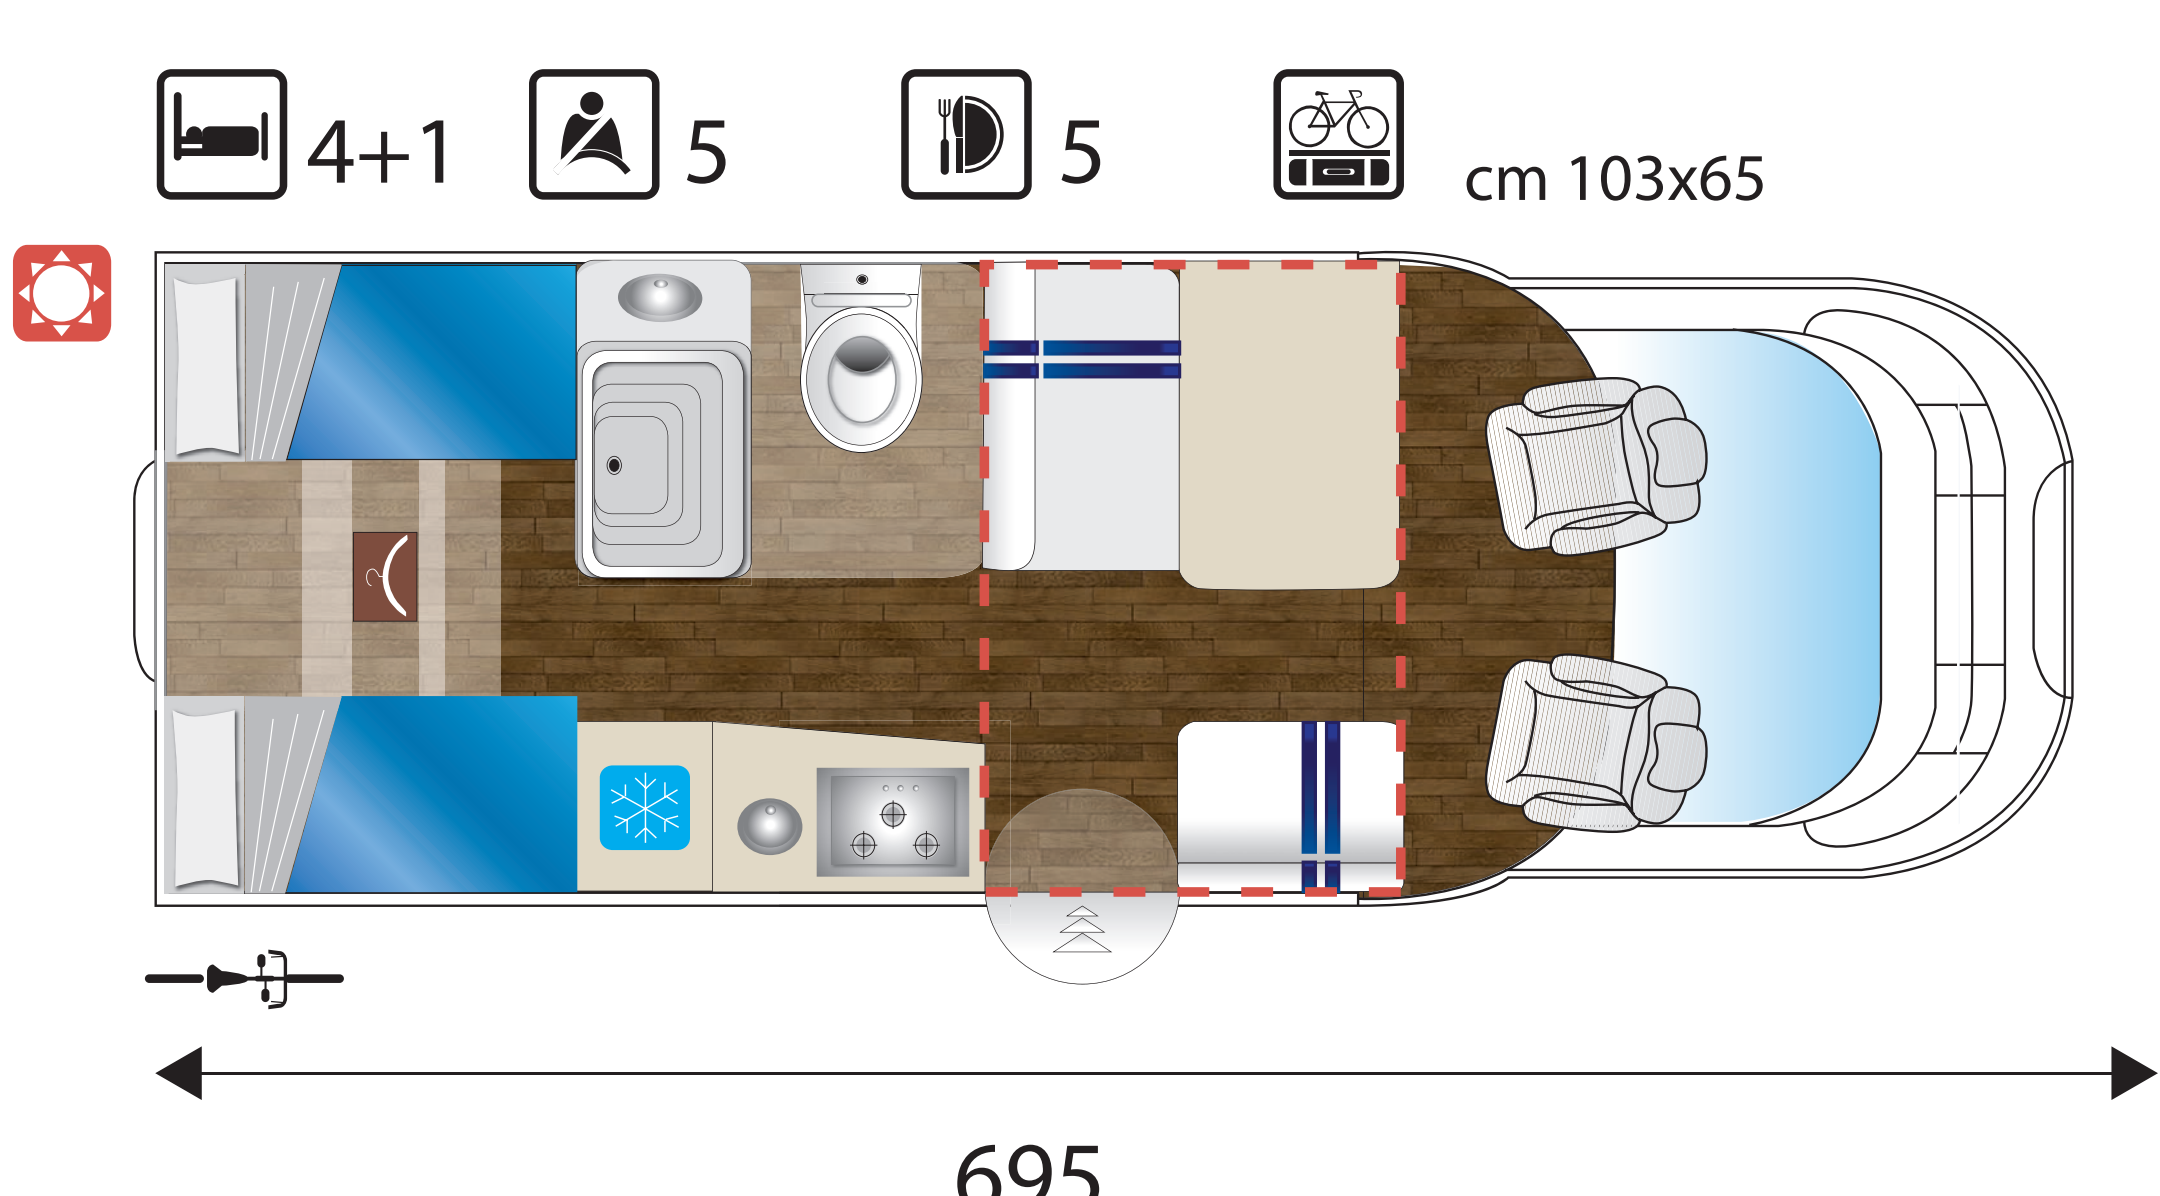

Plasy

italian style
per chi ama distinguersi

www.placamper.com

SERIE BASCULANTI - LIFTING BEDS - HUBBETTEN - LITS DE PAVILLON - PERFILADO CAMA BASCULANTE

Misure • Sizes • Abmessungen • Dimensions • Dimensiones

HS70

- Cm 699 Lunghezza Esterna • Outside Length • Gesamtlänge • Longueur Extérieure • Longitud externa
- Cm 232 Larghezza Esterna • Outside Width • Gesamtbreite • Largeur Extérieure • Anchura externa
- Cm 295 Altezza Esterna • Outside Height • Gesamthöhe • Hauteur Extérieure • Altura externa

HS69

- Cm 695 Lunghezza Esterna • Outside Length • Gesamtlänge • Longueur Extérieure • Longitud externa
- Cm 232 Larghezza Esterna • Outside Width • Gesamtbreite • Largeur Extérieure • Anchura externa
- Cm 295 Altezza Esterna • Outside Height • Gesamthöhe • Hauteur Extérieure • Altura externa

SERIE MANSARDATI - COACH-BUILTS CLASS - ALKOVEN - CAPUCINES - CAPUCHINO

Misure • Sizes • Abmessungen • Dimensions • Dimensiones

M744

- Cm 742 Lunghezza Esterna • Outside Length • Gesamtlänge • Longueur Extérieure • Longitud externa
- Cm 232 Larghezza Esterna • Outside Width • Gesamtbreite • Largeur Extérieure • Anchura externa
- Cm 309 Altezza Esterna • Outside Height • Gesamthöhe • Hauteur Extérieure • Altura externa