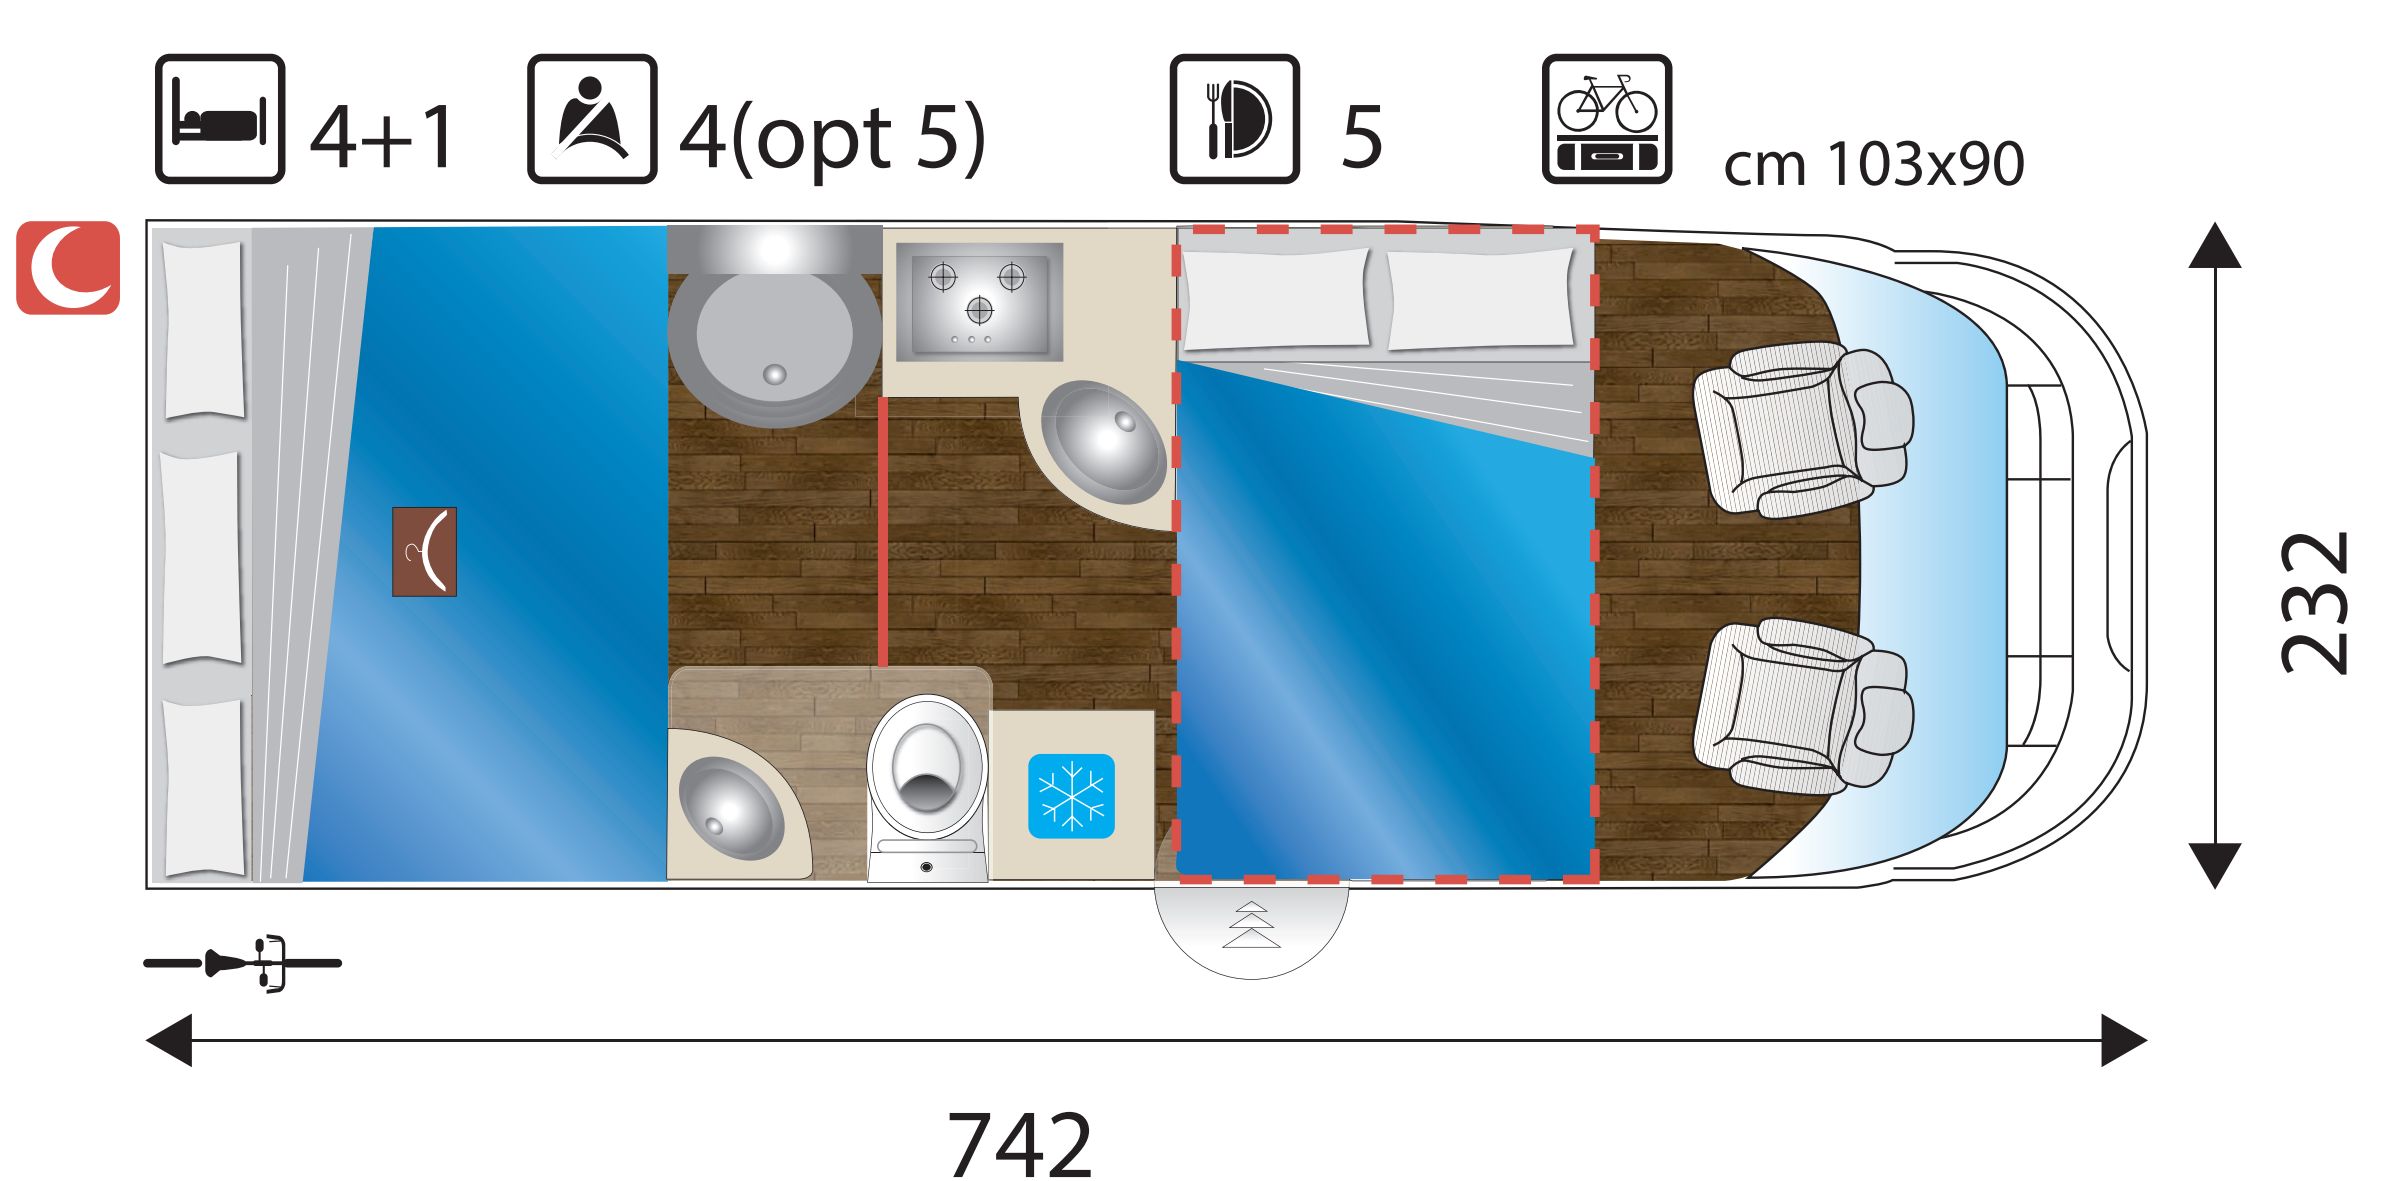

HS70

- Cm 699 Lunghezza Esterna • Outside Length • Gesamtlänge • Longueur Extérieure • Longitud externa
- Cm 232 Larghezza Esterna • Outside Width • Gesamtbreite • Largeur Extérieure • Anchura externa
- Cm 295 Altezza Esterna • Outside Height • Gesamthöhe • Hauteur Extérieure • Altura externa

HS69

- Cm 695 Lunghezza Esterna • Outside Length • Gesamtlänge • Longueur Extérieure • Longitud externa
- Cm 232 Larghezza Esterna • Outside Width • Gesamtbreite • Largeur Extérieure • Anchura externa
- Cm 295 Altezza Esterna • Outside Height • Gesamthöhe • Hauteur Extérieure • Altura externa

HS75
S743

- Cm 742 Lunghezza Esterna • Outside Length • Gesamtlänge • Longueur Extérieure • Longitud externa
- Cm 232 Larghezza Esterna • Outside Width • Gesamtbreite • Largeur Extérieure • Anchura externa
- Cm 279 Altezza Esterna • Outside Height • Gesamthöhe • Hauteur Extérieure • Altura externa

SERIE MANSARDATI - COACH-BUILTS CLASS - ALKOVEN - CAPUCINES - CAPUCHINO

Misure • Sizes • Abmessungen • Dimensions • Dimensiones

M744

- Cm 742 Lunghezza Esterna • Outside Length • Gesamtlänge • Longueur Extérieure • Longitud externa
- Cm 232 Larghezza Esterna • Outside Width • Gesamtbreite • Largeur Extérieure • Anchura externa
- Cm 309 Altezza Esterna • Outside Height • Gesamthöhe • Hauteur Extérieure • Altura externa