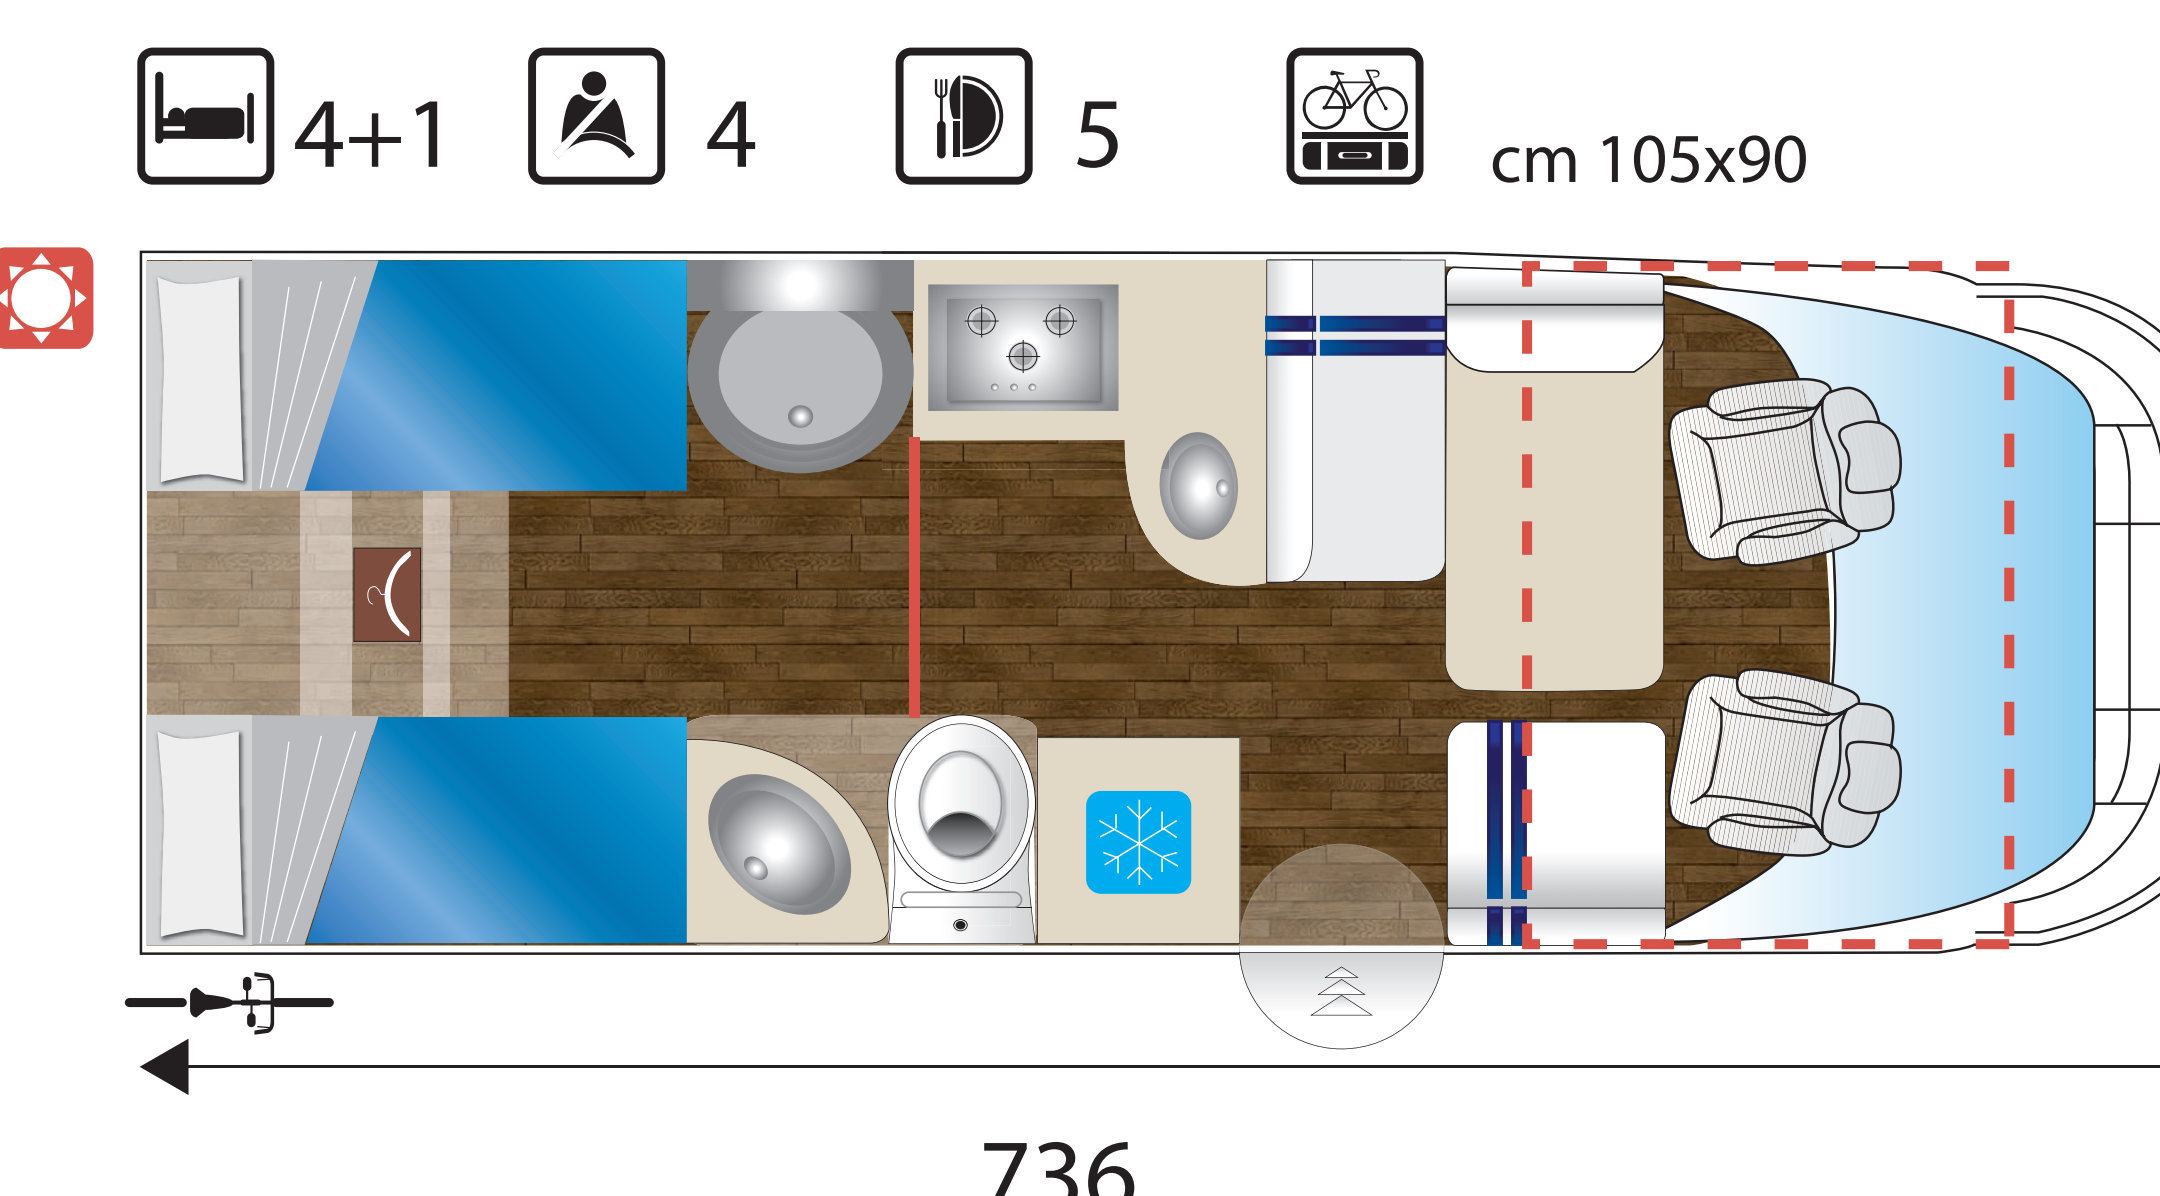

HS75
S743

- Cm 742 Lunghezza Esterna • Outside Length • Gesamtlänge • Longueur Extérieure • Longitud externa
- Cm 232 Larghezza Esterna • Outside Width • Gesamtbreite • Largeur Extérieure • Anchura externa
- Cm 279 Altezza Esterna • Outside Height • Gesamthöhe • Hauteur Extérieure • Altura externa

SERIE MANSARDATI - COACH-BUILTS CLASS - ALKOVEN - CAPUCINES - CAPUCHINO

Misure • Sizes • Abmessungen • Dimensions • Dimensiones

M744

- Cm 742 Lunghezza Esterna • Outside Length • Gesamtlänge • Longueur Extérieure • Longitud externa
- Cm 232 Larghezza Esterna • Outside Width • Gesamtbreite • Largeur Extérieure • Anchura externa
- Cm 309 Altezza Esterna • Outside Height • Gesamthöhe • Hauteur Extérieure • Altura externa

Brunelleschi MOTORHOME - INTEGRAL

Misure • Sizes • Abmessungen • Dimensions • Dimensiones

MH44

- Cm 736 Lunghezza Esterna • Outside Length • Gesamtlänge • Longueur Extérieure • Longitud externa
- Cm 234 Larghezza Esterna • Outside Width • Gesamtbreite • Largeur Extérieure • Anchura externa
- Cm 299 Altezza Esterna • Outside Height • Gesamthöhe • Hauteur Extérieure • Altura externa

MH74

- Cm 736 Lunghezza Esterna • Outside Length • Gesamtlänge • Longueur Extérieure • Longitud externa
- Cm 234 Larghezza Esterna • Outside Width • Gesamtbreite • Largeur Extérieure • Anchura externa
- Cm 299 Altezza Esterna • Outside Height • Gesamthöhe • Hauteur Extérieure • Altura externa