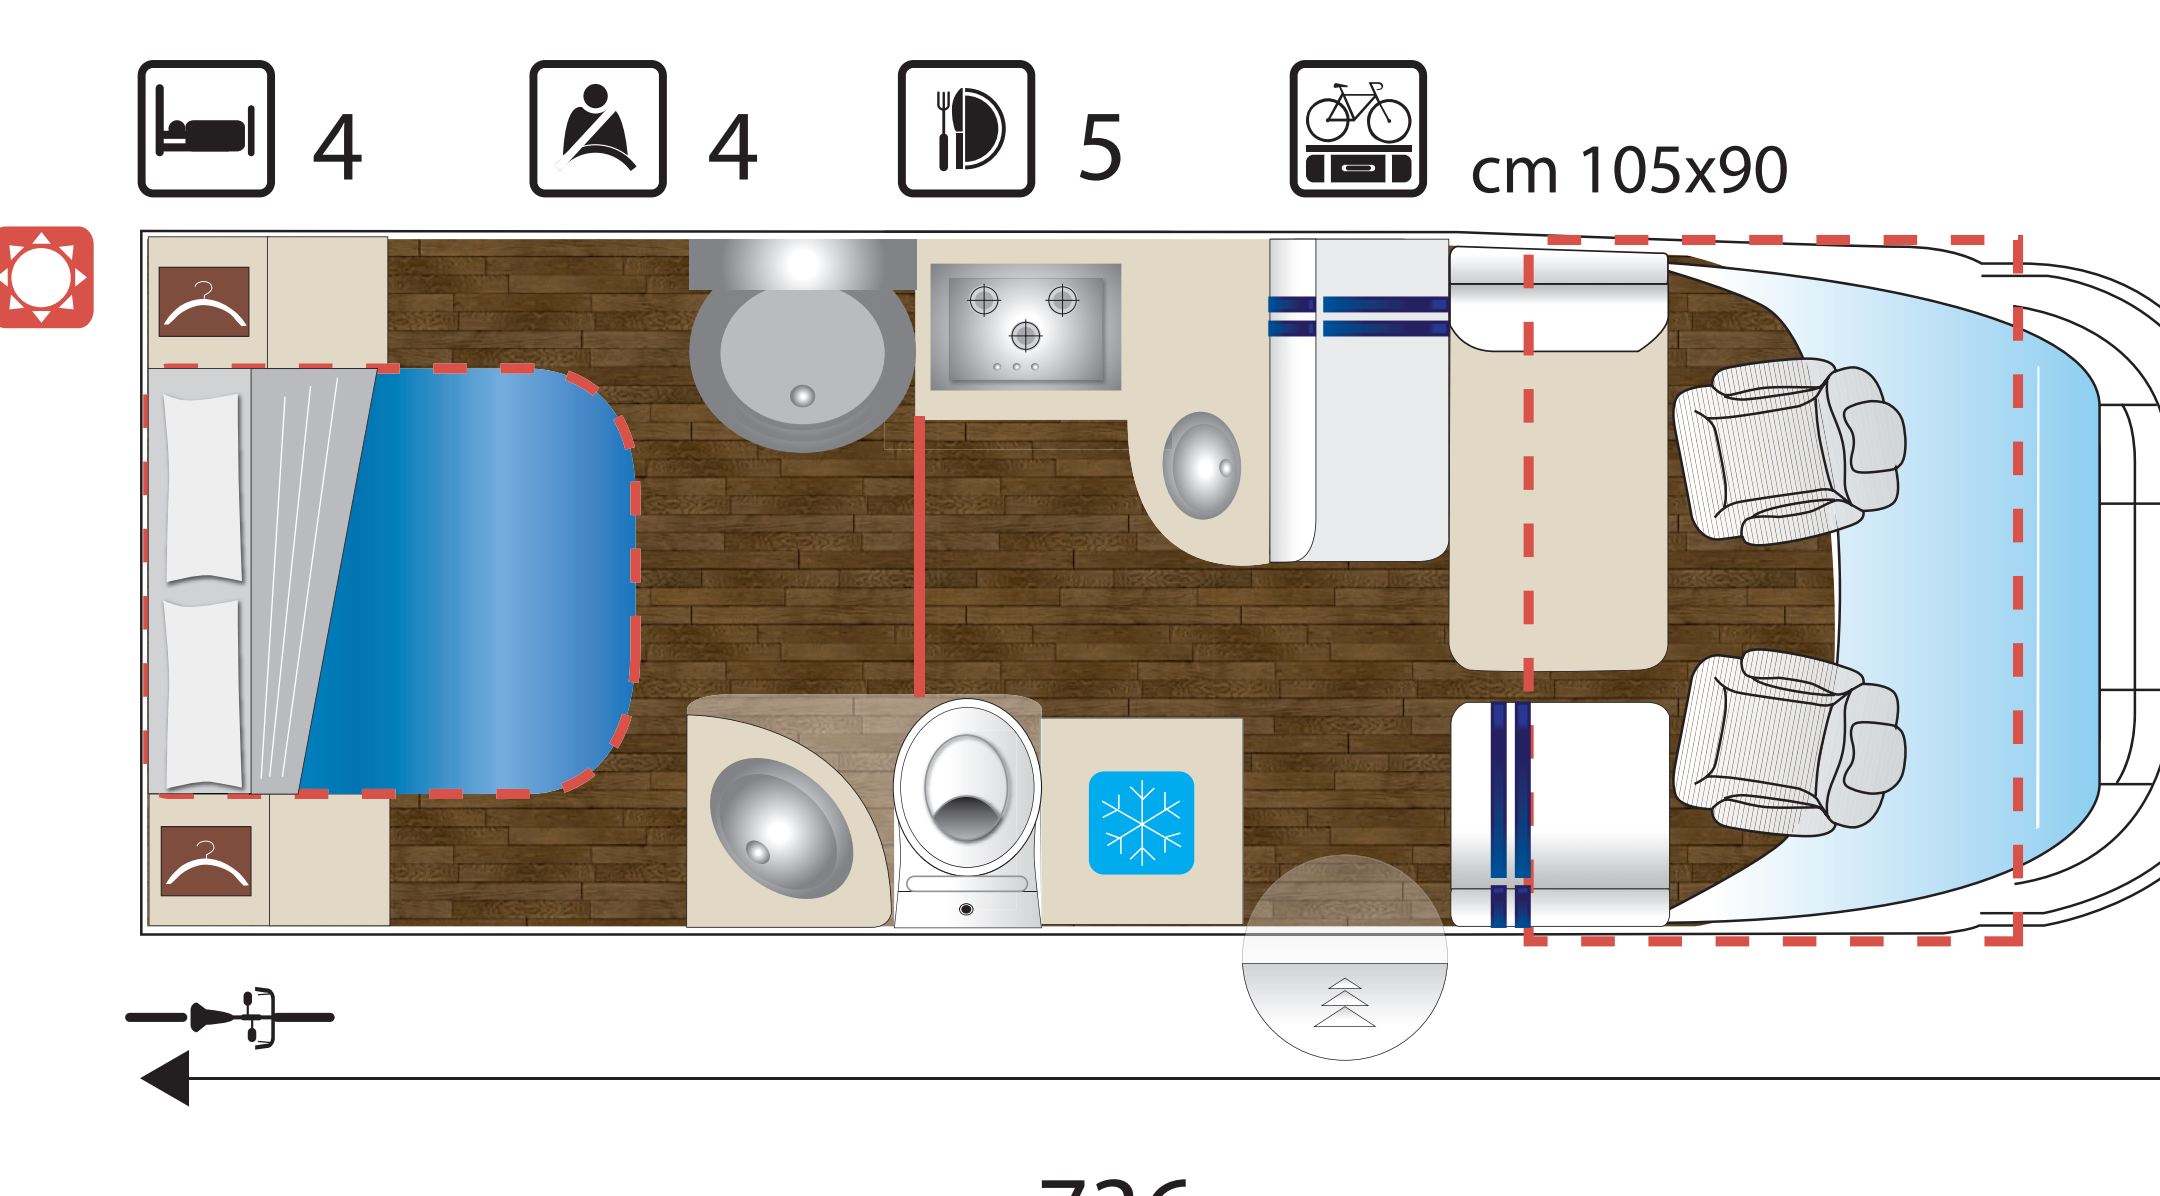

SERIE MANSARDATI - COACH-BUILTS CLASS - ALKOVEN - CAPUCINES - CAPUCHINO

Misure • Sizes • Abmessungen • Dimensions • Dimensiones

M744

- Cm 742 Lunghezza Esterna • Outside Length • Gesamtlänge • Longueur Extérieure • Longitud externa
- Cm 232 Larghezza Esterna • Outside Width • Gesamtbreite • Largeur Extérieure • Anchura externa
- Cm 309 Altezza Esterna • Outside Height • Gesamthöhe • Hauteur Extérieure • Altura externa

Brunelleschi MOTORHOME - INTEGRAL

Misure • Sizes • Abmessungen • Dimensions • Dimensiones

MH44

- Cm 736 Lunghezza Esterna • Outside Length • Gesamtlänge • Longueur Extérieure • Longitud externa
- Cm 234 Larghezza Esterna • Outside Width • Gesamtbreite • Largeur Extérieure • Anchura externa
- Cm 299 Altezza Esterna • Outside Height • Gesamthöhe • Hauteur Extérieure • Altura externa

MH74

- Cm 736 Lunghezza Esterna • Outside Length • Gesamtlänge • Longueur Extérieure • Longitud externa
- Cm 234 Larghezza Esterna • Outside Width • Gesamtbreite • Largeur Extérieure • Anchura externa
- Cm 299 Altezza Esterna • Outside Height • Gesamthöhe • Hauteur Extérieure • Altura externa