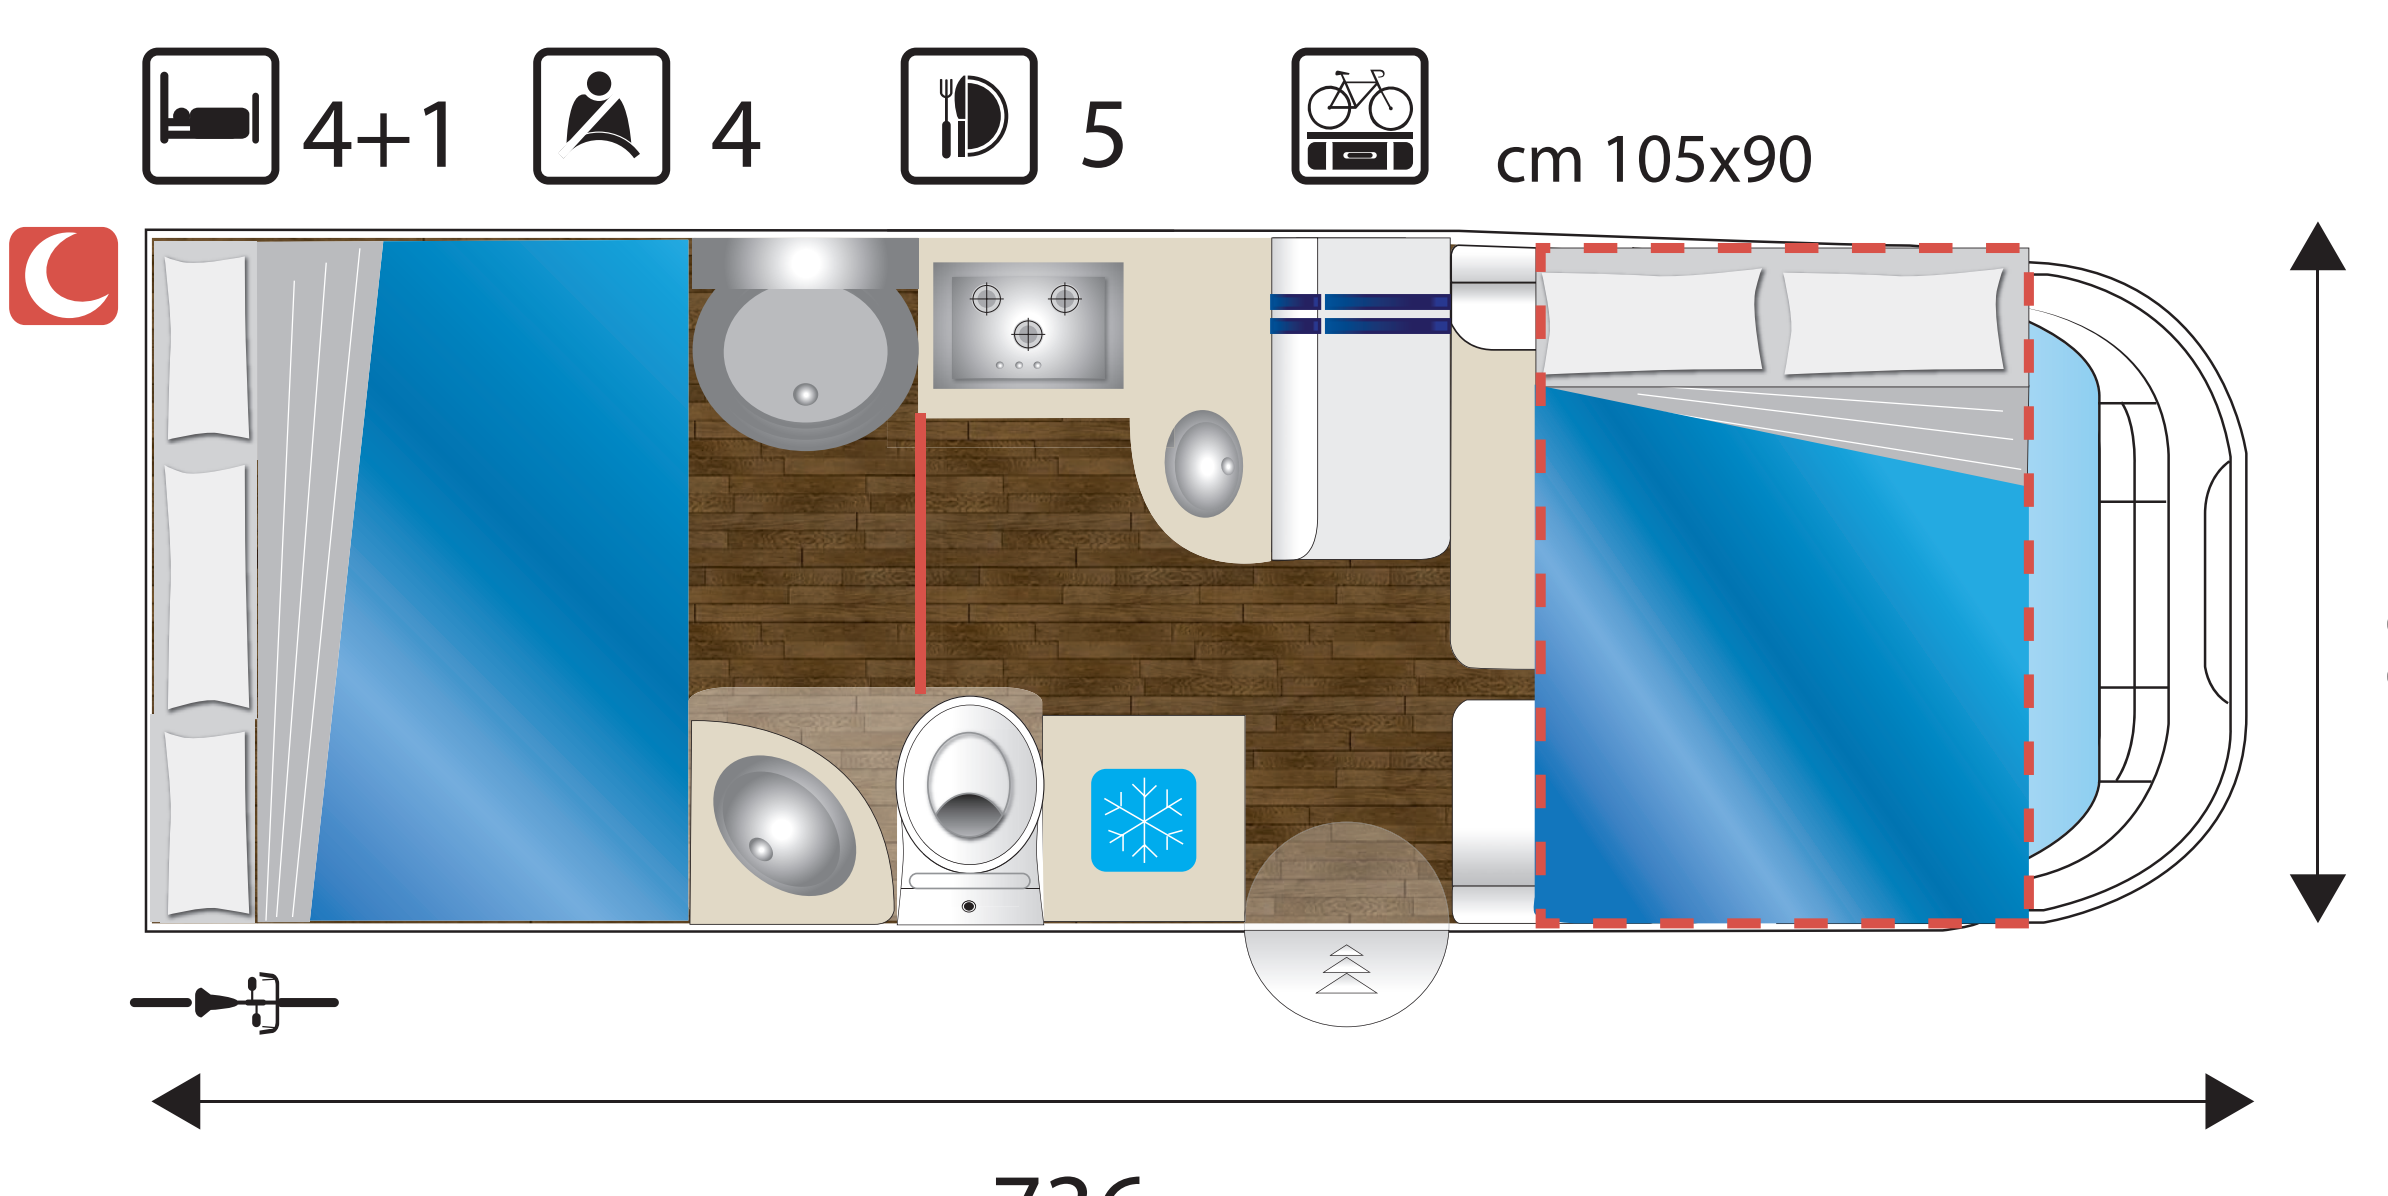

HS75
S743

- Cm 742 Lunghezza Esterna • Outside Length • Gesamtlänge • Longueur Extérieure • Longitud externa
- Cm 232 Larghezza Esterna • Outside Width • Gesamtbreite • Largeur Extérieure • Anchura externa
- Cm 279 Altezza Esterna • Outside Height • Gesamthöhe • Hauteur Extérieure • Altura externa

SERIE MANSARDATI - COACH-BUILTS CLASS - ALKOVEN - CAPUCINES - CAPUCHINO

Misure • Sizes • Abmessungen • Dimensions • Dimensiones

M744

- Cm 742 Lunghezza Esterna • Outside Length • Gesamtlänge • Longueur Extérieure • Longitud externa
- Cm 232 Larghezza Esterna • Outside Width • Gesamtbreite • Largeur Extérieure • Anchura externa
- Cm 309 Altezza Esterna • Outside Height • Gesamthöhe • Hauteur Extérieure • Altura externa

Brunelleschi MOTORHOME - INTEGRAL

Misure • Sizes • Abmessungen • Dimensions • Dimensiones

MH44

- Cm 736 Lunghezza Esterna • Outside Length • Gesamtlänge • Longueur Extérieure • Longitud externa
- Cm 234 Larghezza Esterna • Outside Width • Gesamtbreite • Largeur Extérieure • Anchura externa
- Cm 299 Altezza Esterna • Outside Height • Gesamthöhe • Hauteur Extérieure • Altura externa

MH74

- Cm 736 Lunghezza Esterna • Outside Length • Gesamtlänge • Longueur Extérieure • Longitud externa
- Cm 234 Larghezza Esterna • Outside Width • Gesamtbreite • Largeur Extérieure • Anchura externa
- Cm 299 Altezza Esterna • Outside Height • Gesamthöhe • Hauteur Extérieure • Altura externa