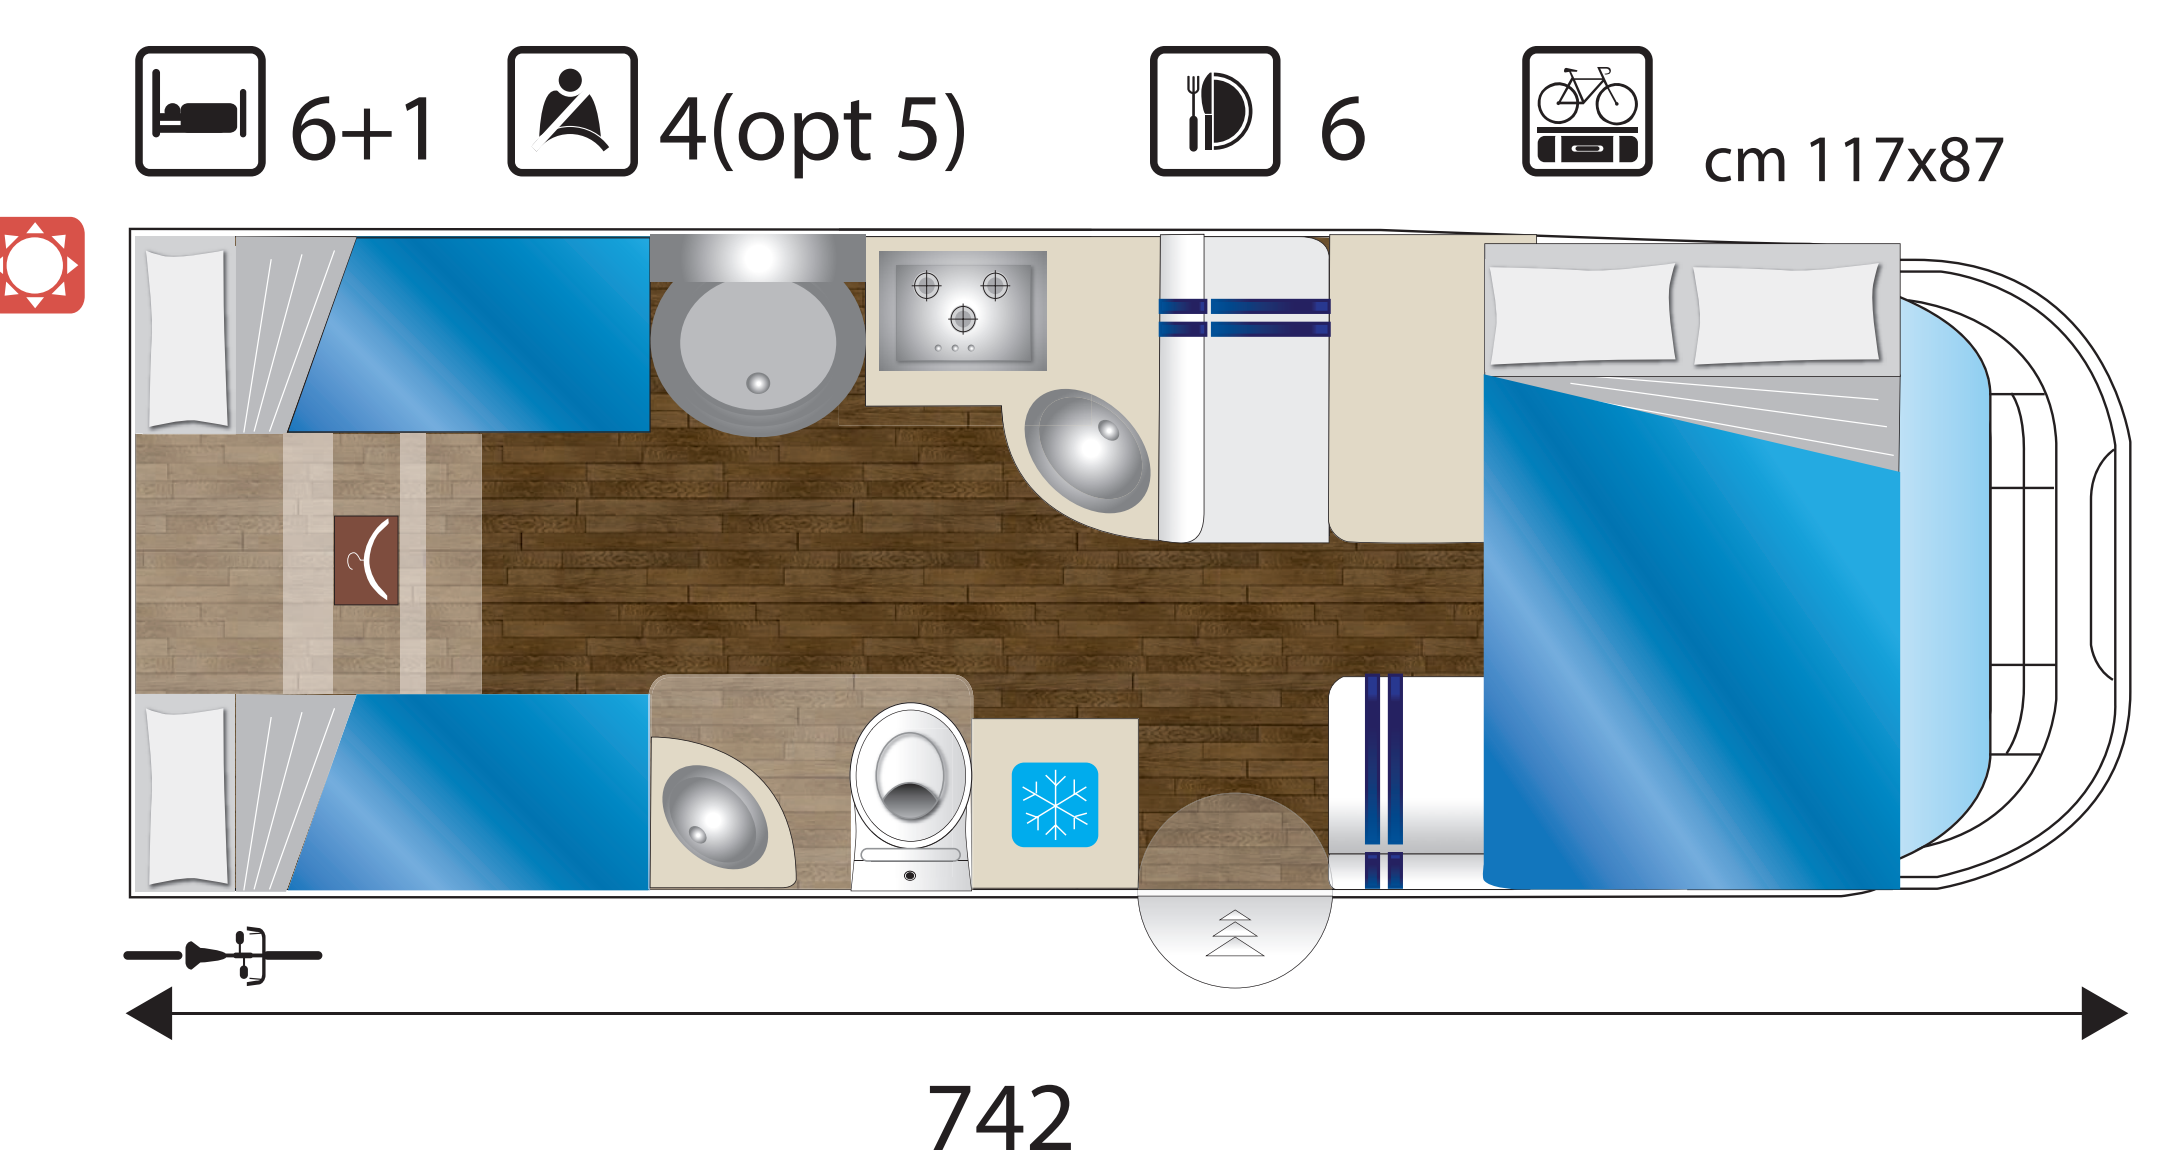

HS75
S743

- Cm 742 Lunghezza Esterna • Outside Length • Gesamtlänge • Longueur Extérieure • Longitud externa
- Cm 232 Larghezza Esterna • Outside Width • Gesamtbreite • Largeur Extérieure • Anchura externa
- Cm 279 Altezza Esterna • Outside Height • Gesamthöhe • Hauteur Extérieure • Altura externa

SERIE MANSARDATI - COACH-BUILTS CLASS - ALKOVEN - CAPUCINES - CAPUCHINO

Misure • Sizes • Abmessungen • Dimensions • Dimensiones

M744

- Cm 742 Lunghezza Esterna • Outside Length • Gesamtlänge • Longueur Extérieure • Longitud externa
- Cm 232 Larghezza Esterna • Outside Width • Gesamtbreite • Largeur Extérieure • Anchura externa
- Cm 309 Altezza Esterna • Outside Height • Gesamthöhe • Hauteur Extérieure • Altura externa

Brunelleschi MOTORHOME - INTEGRAL

Misure • Sizes • Abmessungen • Dimensions • Dimensiones

MH44

- Cm 736 Lunghezza Esterna • Outside Length • Gesamtlänge • Longueur Extérieure • Longitud externa
- Cm 234 Larghezza Esterna • Outside Width • Gesamtbreite • Largeur Extérieure • Anchura externa
- Cm 299 Altezza Esterna • Outside Height • Gesamthöhe • Hauteur Extérieure • Altura externa

MH74

- Cm 736 Lunghezza Esterna • Outside Length • Gesamtlänge • Longueur Extérieure • Longitud externa
- Cm 234 Larghezza Esterna • Outside Width • Gesamtbreite • Largeur Extérieure • Anchura externa
- Cm 299 Altezza Esterna • Outside Height • Gesamthöhe • Hauteur Extérieure • Altura externa