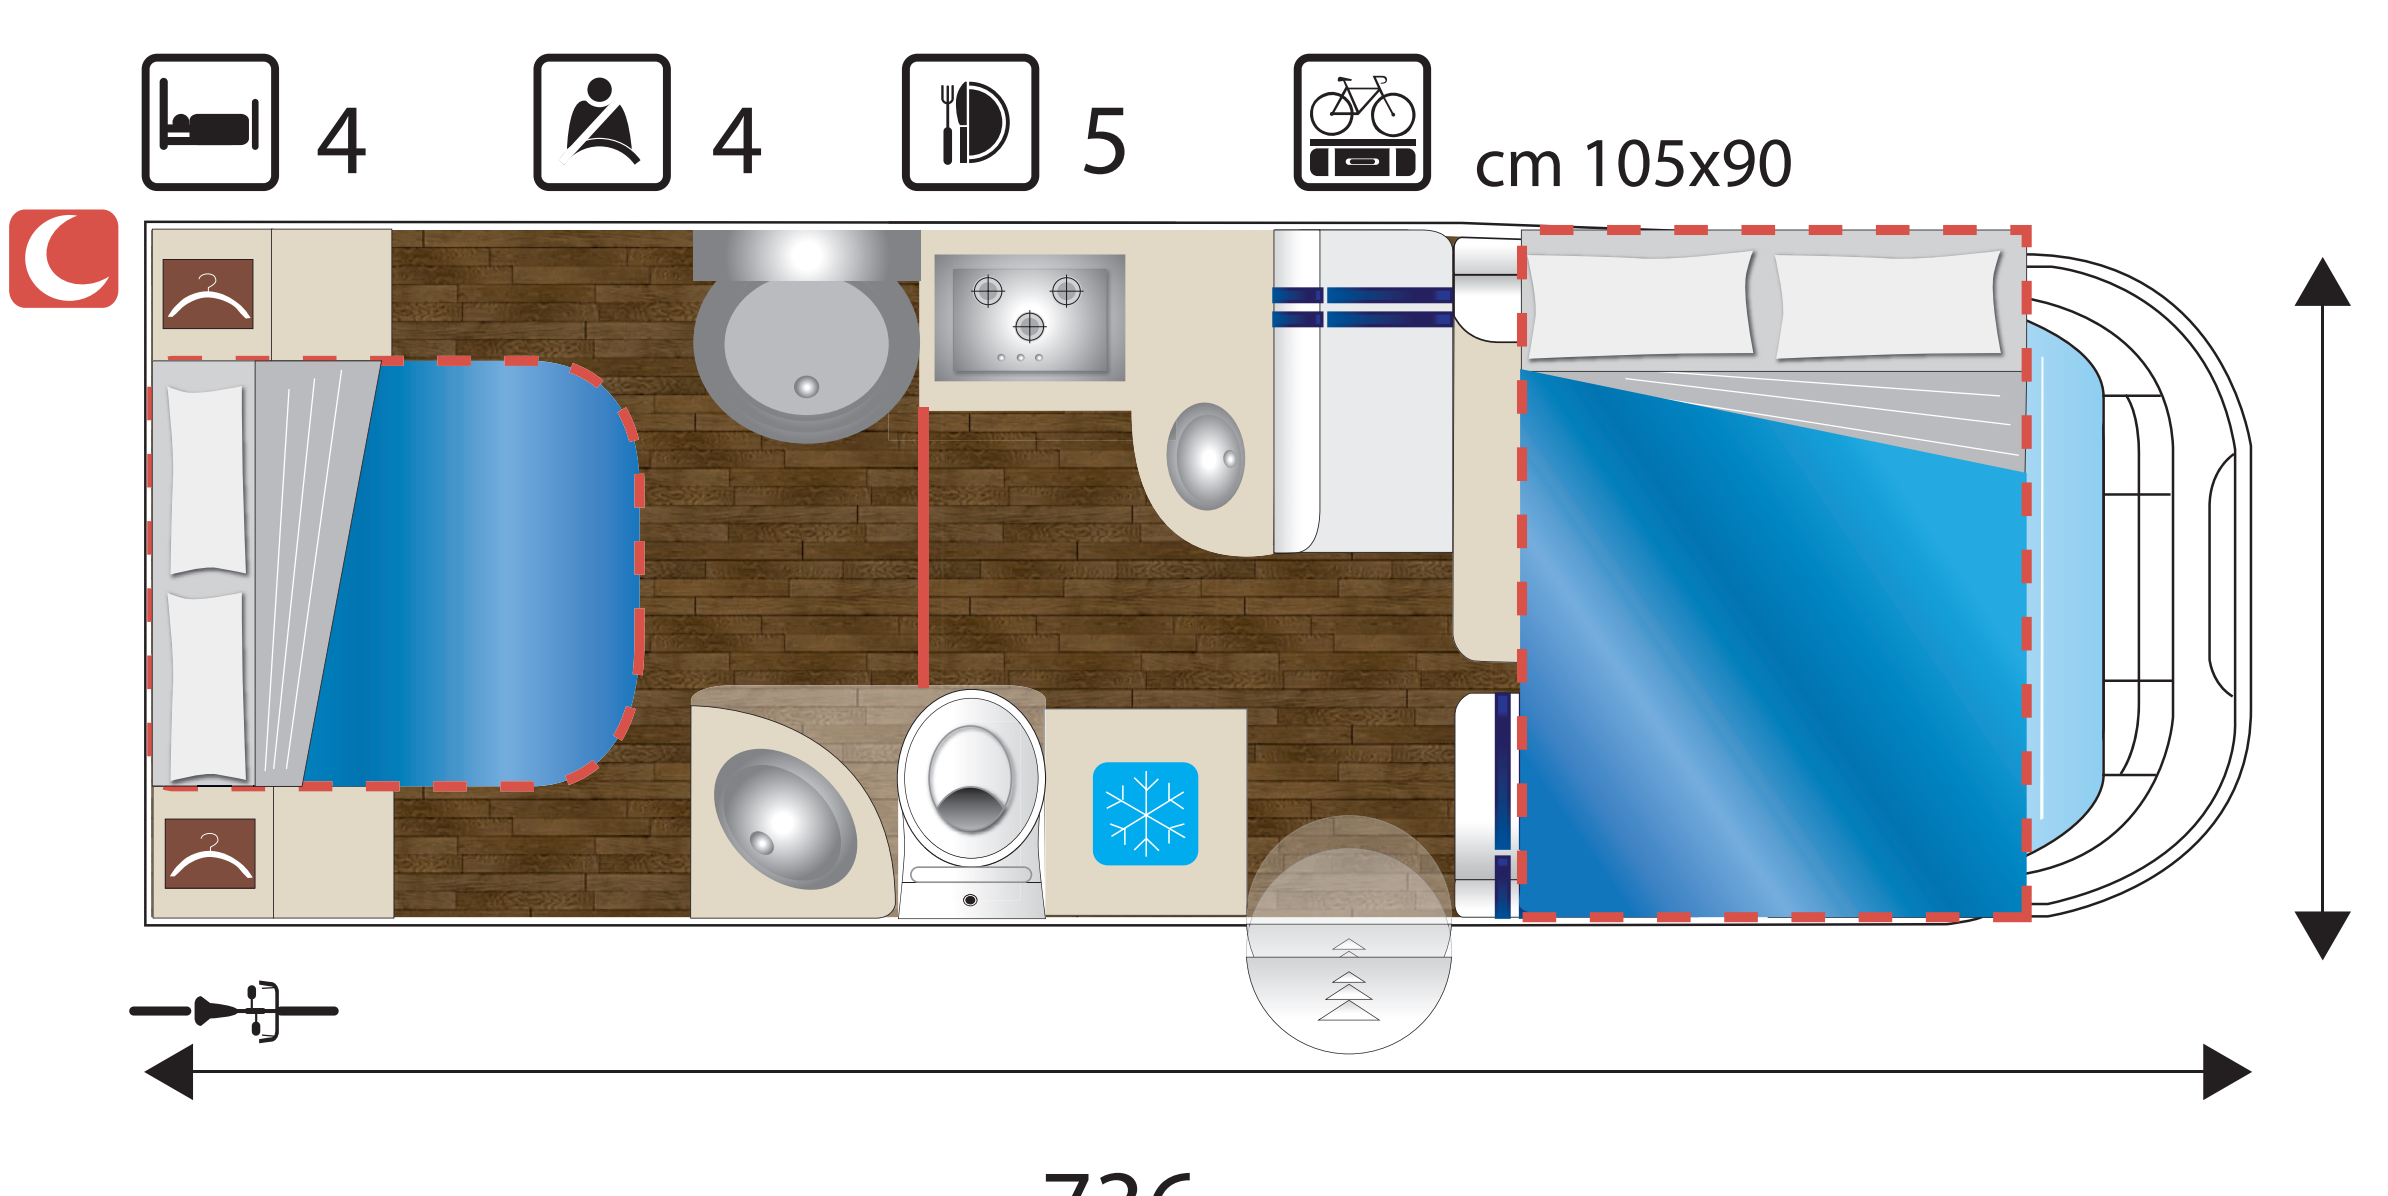

HS75
S743

- Cm 742 Lunghezza Esterna • Outside Length • Gesamtlänge • Longueur Extérieure • Longitud externa
- Cm 232 Larghezza Esterna • Outside Width • Gesamtbreite • Largeur Extérieure • Anchura externa
- Cm 279 Altezza Esterna • Outside Height • Gesamthöhe • Hauteur Extérieure • Altura externa

SERIE MANSARDATI - COACH-BUILTS CLASS - ALKOVEN - CAPUCINES - CAPUCHINO

Misure • Sizes • Abmessungen • Dimensions • Dimensiones

M744

- Cm 742 Lunghezza Esterna • Outside Length • Gesamtlänge • Longueur Extérieure • Longitud externa
- Cm 232 Larghezza Esterna • Outside Width • Gesamtbreite • Largeur Extérieure • Anchura externa
- Cm 309 Altezza Esterna • Outside Height • Gesamthöhe • Hauteur Extérieure • Altura externa

Brunelleschi MOTORHOME - INTEGRAL

Misure • Sizes • Abmessungen • Dimensions • Dimensiones

MH44

- Cm 736 Lunghezza Esterna • Outside Length • Gesamtlänge • Longueur Extérieure • Longitud externa
- Cm 234 Larghezza Esterna • Outside Width • Gesamtbreite • Largeur Extérieure • Anchura externa
- Cm 299 Altezza Esterna • Outside Height • Gesamthöhe • Hauteur Extérieure • Altura externa

MH74

- Cm 736 Lunghezza Esterna • Outside Length • Gesamtlänge • Longueur Extérieure • Longitud externa
- Cm 234 Larghezza Esterna • Outside Width • Gesamtbreite • Largeur Extérieure • Anchura externa
- Cm 299 Altezza Esterna • Outside Height • Gesamthöhe • Hauteur Extérieure • Altura externa