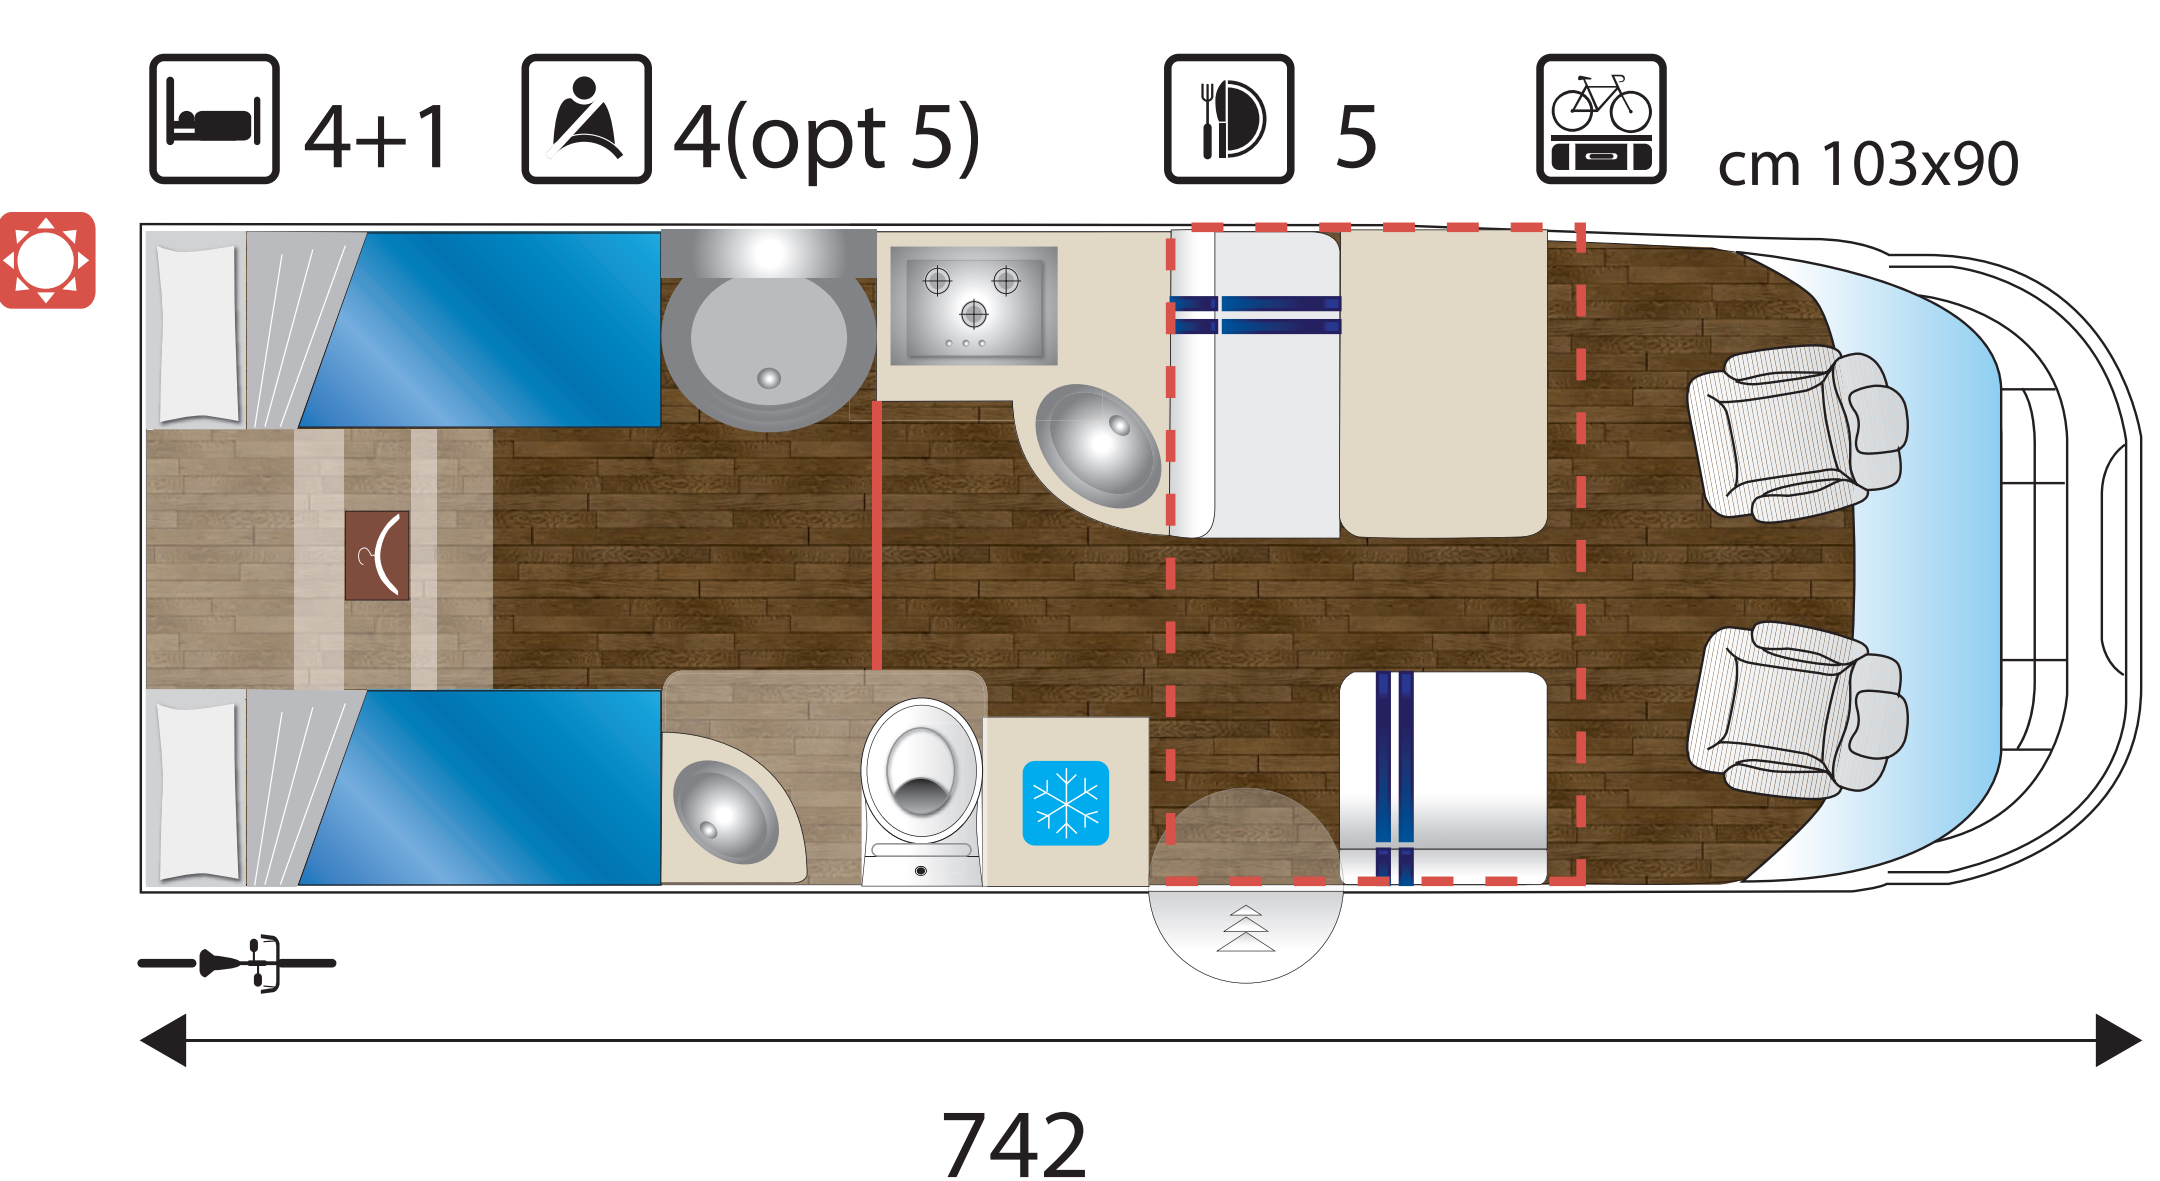

HS70

- Cm 699 Lunghezza Esterna • Outside Length • Gesamtlänge • Longueur Extérieure • Longitud externa
- Cm 232 Larghezza Esterna • Outside Width • Gesamtbreite • Largeur Extérieure • Anchura externa
- Cm 295 Altezza Esterna • Outside Height • Gesamthöhe • Hauteur Extérieure • Altura externa

HS69

- Cm 695 Lunghezza Esterna • Outside Length • Gesamtlänge • Longueur Extérieure • Longitud externa
- Cm 232 Larghezza Esterna • Outside Width • Gesamtbreite • Largeur Extérieure • Anchura externa
- Cm 295 Altezza Esterna • Outside Height • Gesamthöhe • Hauteur Extérieure • Altura externa

HS75
S743

- Cm 742 Lunghezza Esterna • Outside Length • Gesamtlänge • Longueur Extérieure • Longitud externa
- Cm 232 Larghezza Esterna • Outside Width • Gesamtbreite • Largeur Extérieure • Anchura externa
- Cm 279 Altezza Esterna • Outside Height • Gesamthöhe • Hauteur Extérieure • Altura externa

SERIE MANSARDATI - COACH-BUILTS CLASS - ALKOVEN - CAPUCINES - CAPUCHINO

Misure • Sizes • Abmessungen • Dimensions • Dimensiones

M744

- Cm 742 Lunghezza Esterna • Outside Length • Gesamtlänge • Longueur Extérieure • Longitud externa
- Cm 232 Larghezza Esterna • Outside Width • Gesamtbreite • Largeur Extérieure • Anchura externa
- Cm 309 Altezza Esterna • Outside Height • Gesamthöhe • Hauteur Extérieure • Altura externa