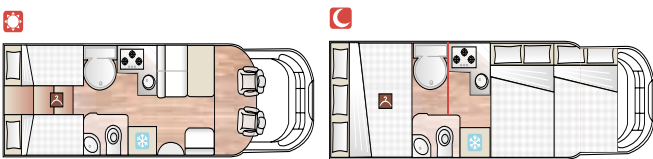

M 742

Fiat Ducato 35 L 130 cv cc 2,3 E5	Lu 7,42	54.753
Fiat Ducato 35 L 150 cv cc 2,3 E5	La 2,32	55.963
Fiat Ducato 35 L 180 cv Power cc 3,0 E5	H 3,09	58.383