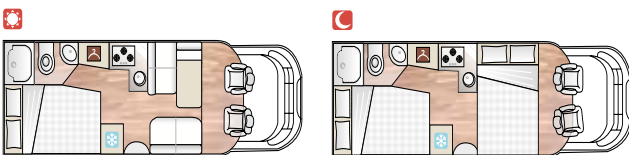

Serie Semintegrati

MISURE

PREZZO IVA
INCLUSA
€uro

S 695

Fiat Ducato 35 L 130 cv cc 2,3 E5	Lu 6,95	50.720
Fiat Ducato 35 L 150 cv cc 2,3 E5	La 2,32	51.930
Fiat Ducato 35 L 180 cv Power cc 3,0 E5	H 2,79	54.350