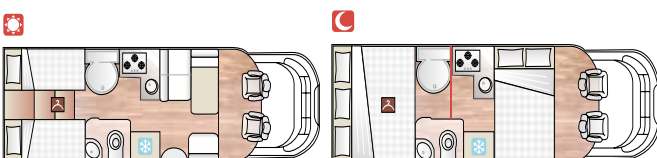

S 741

Fiat Ducato 35 L 130 cv cc 2,3 E5	Lu 7,42	53.038
Fiat Ducato 35 L 150 cv cc 2,3 E5	La 2,32	54.248
Fiat Ducato 35 L 180 cv Power cc 3,0 E5	H 2,79	56.668