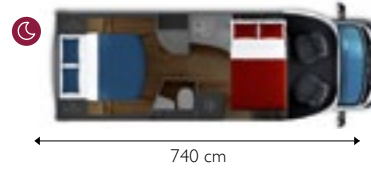

TEILINTEGRIERTE - 35L

322 120PS

4	2+2 (OPT)	4	DX 62x110 cm SX 39x78 cm

€ 39.500

330 120PS

4	2+2 (OPT)	4	SX 65x45 cm

€ 39.500

385 140PS

4 (5 OPT)	5+1 (OPT)	5	DX 70x110 cm SX 70x110 cm

€ 41.700

390 140PS

4 (5 OPT)	4+1 (OPT)	5	DX 70x95 cm SX 70x95 cm

€ 43.900

395 140PS

4 (5 OPT)	5+1 (OPT)	5	DX 70x112 cm SX 70x112 cm

€ 43.900