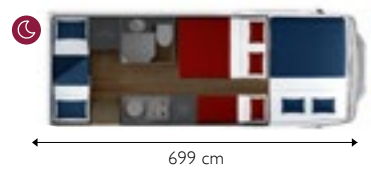

435 140PS

7*	6+1	6	DX 55x103 cm SX 55x103 cm

€ 43.100

* In eigen Ländern als Zubehör erhältlich