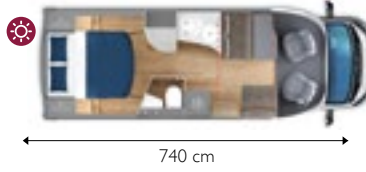

TEILINTEGRIERTE - 35L

322 120PS

4	2+2 (OPT)	4	DX 62x110 cm SX 39x78 cm

€ 39.500

330 120PS

4	2+2 (OPT)	4	SX 65x45 cm

€ 39.500

385 140PS

4 (5 OPT)	5+1 (OPT)	5	DX 70x110 cm SX 70x110 cm

€ 41.700

390 140PS

4 (5 OPT)	4+1 (OPT)	5	DX 70x95 cm SX 70x95 cm

€ 43.900

395 140PS

4 (5 OPT)	5+1 (OPT)	5	DX 70x112 cm SX 70x112 cm

€ 43.900