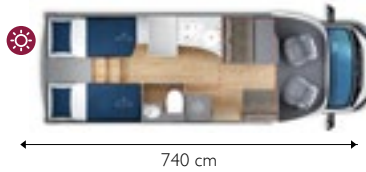

TEILINTEGRIERTE - 35L

322 120PS

4	2+2 (OPT)	4	DX 62x110 cm SX 39x78 cm

€ 39.500

330 120PS

4	2+2 (OPT)	4	SX 65x45 cm

€ 39.500

385 140PS

4 (5 OPT)	5+1 (OPT)	5	DX 70x110 cm SX 70x110 cm

€ 41.700

390 140PS

4 (5 OPT)	4+1 (OPT)	5	DX 70x95 cm SX 70x95 cm

€ 43.900

395 140PS

4 (5 OPT)	5+1 (OPT)	5	DX 70x112 cm SX 70x112 cm

€ 43.900

397 140PS

4	4	5	DX 70x94 cm SX 70x94 cm

€ 44.100

ALKOVEN - 35L

422 120PS

4	4	4	DX 62x124 cm SX 41x91 cm

€ 40.200

430 120PS

6	6	6	DX 56x102 cm SX 41x88 cm

€ 39.900

435 140PS

7*	6+1	6	DX 55x103 cm SX 55x103 cm

€ 43.100

* In eigen Ländern als Zubehör erhältlich

440 140PS

6	6	6	DX 85x122 cm SX 70x122 cm