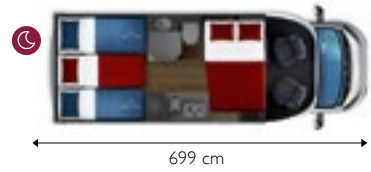

TEILINTEGRIERTE - 35L

322 120PS

4	2+2 (OPT)	4	DX 62x110 cm SX 39x78 cm

€ 39.500

330 120PS

4	2+2 (OPT)	4	SX 65x45 cm

€ 39.500

385 140PS

4 (5 OPT)	5+1 (OPT)	5	DX 70x110 cm SX 70x110 cm

€ 41.700

390 140PS

4 (5 OPT)	4+1 (OPT)	5	DX 70x95 cm SX 70x95 cm

€ 43.900

395 140PS

4 (5 OPT)	5+1 (OPT)	5	DX 70x112 cm SX 70x112 cm

€ 43.900