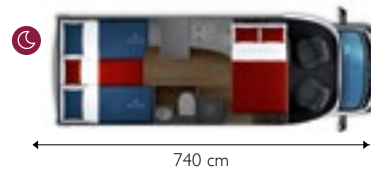

4 (5 OPT)	5+1 (OPT)	5	DX 70x110 cm SX 70x110 cm

€ 41.700

390 140PS

4 (5 OPT)	4+1 (OPT)	5	DX 70x95 cm SX 70x95 cm

€ 43.900

395 140PS

4 (5 OPT)	5+1 (OPT)	5	DX 70x112 cm SX 70x112 cm

€ 43.900