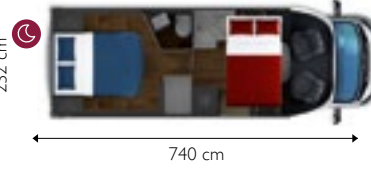

TEILINTEGRIERTE - 35L

322 120PS

4	2+2 (OPT)	4	DX 62x110 cm SX 39x78 cm

€ 39.500

330 120PS

4	2+2 (OPT)	4	SX 65x45 cm

€ 39.500

385 140PS

4 (5 OPT)	5+1 (OPT)	5	DX 70x110 cm SX 70x110 cm

€ 41.700

390 140PS

4 (5 OPT)	4+1 (OPT)	5	DX 70x95 cm SX 70x95 cm

€ 43.900

395 140PS

4 (5 OPT)	5+1 (OPT)	5	DX 70x112 cm SX 70x112 cm

€ 43.900

397 140PS

4	4	5	DX 70x94 cm SX 70x94 cm

€ 44.100

ALKOVEN - 35L

422 120PS

4	4	4	DX 62x124 cm SX 41x91 cm

€ 40.200

430 120PS

6	6	6	DX 56x102 cm SX 41x88 cm

€ 39.900

435 140PS

7*	6+1	6	DX 55x103 cm SX 55x103 cm

€ 43.100

* In eigen Ländern als Zubehör erhältlich

440 140PS

6	6	6	DX 85x122 cm SX 70x122 cm