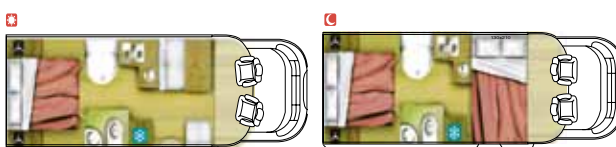

P 70

Fiat Ducato 35 L 2,3 cc 130 cv E5	Lu 6,99	42.340
Fiat Ducato 35 L 2,3 cc 150 cv E5	La 2,32	43.550
Fiat Ducato 35 L 3,0 cc 180 cv E5	H 3,09	45.970

Serie *Semintegrati*

MISURE
PREZZO IVA
INCLUSA
€uro

P 60

Fiat Ducato 33 L 2,0 cc 115 cv E5		38.115
Fiat Ducato 35 L 2,0 cc 115 cv E5	Lu 5,99	38.569
Fiat Ducato 35 L 2,3 cc 130 cv E5	La 2,32	40.030
Fiat Ducato 35 L 2,3 cc 150 cv E5	H 2,79	41.240

P 69

Fiat Ducato 35 L 2,3 cc 130 cv E5	Lu 6,95	41.140
Fiat Ducato 35 L 2,3 cc 150 cv E5	La 2,32	42.350
Fiat Ducato 35 L 3,0 cc 180 cv E5	H 2,79	44.770