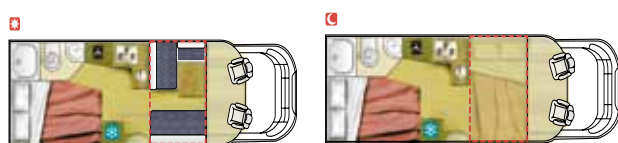

Fiat Ducato 33 L 2,0 cc 115 cv E5		38.115
Fiat Ducato 35 L 2,0 cc 115 cv E5	Lu 5,99	38.569
Fiat Ducato 35 L 2,3 cc 130 cv E5	La 2,32	40.030
Fiat Ducato 35 L 2,3 cc 150 cv E5	H 2,79	41.240

P 69

Fiat Ducato 35 L 2,3 cc 130 cv E5	Lu 6,95	41.140
Fiat Ducato 35 L 2,3 cc 150 cv E5	La 2,32	42.350
Fiat Ducato 35 L 3,0 cc 180 cv E5	H 2,79	44.770

P 74

Fiat Ducato 35 L 2,3 cc 130 cv E5	Lu 7,42	43.863
Fiat Ducato 35 L 2,3 cc 150 cv E5	La 2,32	45.073
Fiat Ducato 35 L 3,0 cc 180 cv E5	H 2,79	47.493

Serie *Semintegrati con Letto Basculante*

MISURE
PREZZO IVA
INCLUSA
€uro