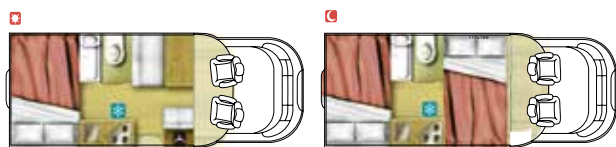

P 70

Fiat Ducato 35 L 2,3 cc 130 cv E5	Lu 6,99	42.340
Fiat Ducato 35 L 2,3 cc 150 cv E5	La 2,32	43.550
Fiat Ducato 35 L 3,0 cc 180 cv E5	H 3,09	45.970

Serie *Semintegrati*

MISURE
PREZZO IVA
INCLUSA
€uro

P 60