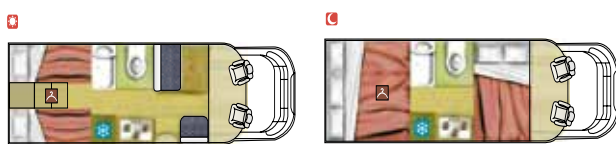

P 70

Fiat Ducato 35 L 2,3 cc 130 cv E5	Lu 6,99	42.340
Fiat Ducato 35 L 2,3 cc 150 cv E5	La 2,32	43.550
Fiat Ducato 35 L 3,0 cc 180 cv E5	H 3,09	45.970

Serie *Semintegrati*

MISURE
PREZZO IVA
INCLUSA
€uro

P 60

Fiat Ducato 33 L 2,0 cc 115 cv E5		38.115
Fiat Ducato 35 L 2,0 cc 115 cv E5	Lu 5,99	38.569
Fiat Ducato 35 L 2,3 cc 130 cv E5	La 2,32	40.030
Fiat Ducato 35 L 2,3 cc 150 cv E5	H 2,79	41.240

P 69

Fiat Ducato 35 L 2,3 cc 130 cv E5	Lu 6,95	41.140
Fiat Ducato 35 L 2,3 cc 150 cv E5	La 2,32	42.350
Fiat Ducato 35 L 3,0 cc 180 cv E5	H 2,79	44.770