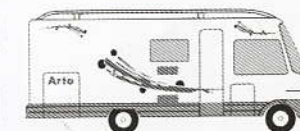

Arto 59S

Arto 69G

Alle Preise inkl. 16 % MwSt.

* unverbindliche Preisempfehlung des Herstellers ab Werk

** Leergewicht inkl. Fahrer und Kraftstoff, ohne Gasflasche und Frischwasser, exkl. Sonderausstattung

Das Leergewicht und die Zuladungskapazität verändert sich durch den Einbau von Sonderausstattung.

Technische Änderungen und Irrtümer vorbehalten.

Alle Angaben sind Circa-Werte.