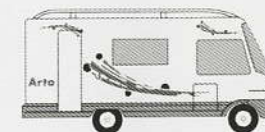

Modell	59B	59E	59S	69G
Code	9210 / 9205	9195 / 9185	9200 / 9190	9180
Fahrgestell:	Fiat Ducato 14 / Fiat Ducato 18	Fiat Ducato 14 / Fiat Ducato 18	Fiat Ducato 14 / Fiat Ducato 18	Fiat Ducato 18
Motor:	Turbodiesel	Turbodiesel	Turbodiesel	Turbodiesel
Motorleistung kW/PS:	90 / 122	90 / 122	90 / 122	90 / 122
Hubraum in Liter:	2,8	2,8	2,8	2,8
Schaltgetriebe:	5-Gang	5-Gang	5-Gang	5-Gang
Radstand (mm):	3200	3200	3200	3700
Spur vorn (mm):	1710	1710	1710	1710
Spur hinten (mm):	1720	1720	1720	1720
Kraftstofftank (Ltr.):	80 Ltr. Diesel	80 Ltr. Diesel	80 Ltr. Diesel	80 Ltr. Diesel
Reifengröße:	215/70 R15 / 215/75 R16	215/70 R15 / 215/75 R16	215/70 R15 / 215/75 R16	215/75 R16
Abmessungen				
Gesamtlänge (mm):	6050	6050	6050	6700
Gesamtbreite (mm):	2250	2250	2250	2250
Gesamthöhe (mm):	2900	2900	2900	2900
Sitze				
Anzahl der Sitzplätze:	4	4	4	4
davon mit 3-Punkt-Sicherheitsgurten:	2	3	3	3
Abmessungen Betten (mm)				
Hubbett:	1920 x 1360	1920 x 1360	1920 x 1360	1920 x 1360
Sitzgruppe vorne:	—	1900 x 1010	1900 x 1010	1900 x 1010
Sofa:	1900 x 590	—	1900 x 590	—
Etagenbetten	—	2 x 700 x 1860	—	—
Heckbett:	—	—	—	2060 x 1350
Wasser- und Gasanlage				
Frischwasser (Ltr.):	120	120	120	120
Abwasser (Ltr.):	110	110	110	110
Fäkalientank / transportabel (Ltr.):	17	17	17	17
Gasflaschenkasten:	2 x 11 kg	2 x 11 kg	2 x 11 kg	2 x 11 kg
Gewichte:				
zul. Gesamtgewicht (kg):	3400 / 3850	3400 / 3850	3400 / 3850	3850
zul. Vorderachslast (kg):	1750 / 1850	1750 / 1850	1750 / 1850	1850
zul. Hinterachslast (kg):	1900 / 2120	1900 / 2120	1900 / 2120	2120
Leergewicht (kg):**	2900	2950	2950	3100
Zuladung (kg):	450	450	500	750
zul. gebremste Anhängerlast (kg):	1500	1500	1500	1500
zul. Zug-Gesamtgewicht (kg):	5200 / 5500	5200 / 5500	5200 / 5500	5500
Preis in DM*:	94.850,00 / 98.580,00	94.850,00 / 98.580,00	94.850,00 / 98.580,00	105.960,00
Preis in Euro*:	48.496,00 / 50.403,00	48.496,00 / 50.403,00	48.496,00 / 50.403,00	54.176,00

Arto 59B