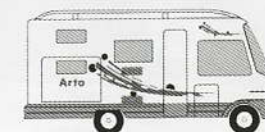

Arto 59B

Arto 59E