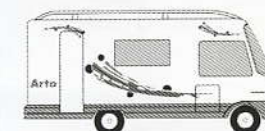

Arto 59E

Arto 59S