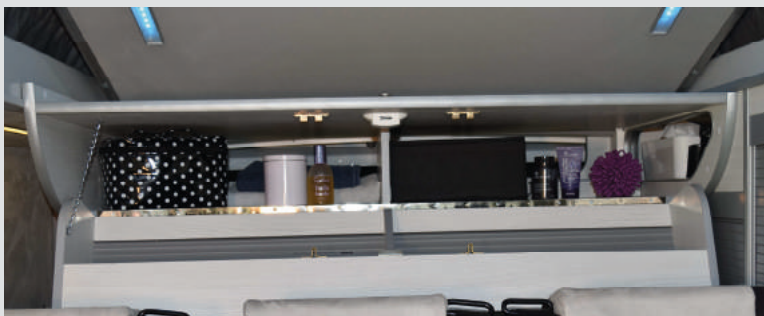

... et profondeur XL pour le coffre suspendu.