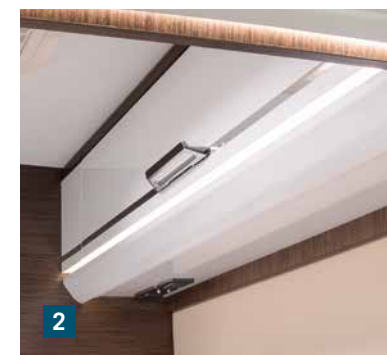

Vivez votre rêve

Dans certains endroits, on aimerait que la nuit ne tombe jamais.

Dans le **Davis 600** ou le **Davis 620**, le modèle suivant dans l'ordre de grandeur, on s'en réjouit chaque jour. Car les deux modèles proposent le luxe nocturne de deux confortables lits individuels. Et comme presque tout chez Karmann-Mobil peut être utilisé de façon variable, vous avez là encore le choix. Les lits peuvent être transformés en un tournemain en un douillet lit double.

Pendant la journée, la même image. Beaucoup d'espace et d'innombrables possibilités de l'utiliser à bon escient. Meilleur exemple : la salle de bains confortable avec surface utile variable dans le **Davis 600**. Si cela correspond à vos attentes en matière de confort pendant le voyage, le moderne aménagement intérieur saura les satisfaire. À condition toutefois que vous appréciez un design stylé et une atmosphère exclusive. Mais nous partons du principe qu'il en est ainsi.

Particularités notables :

- ⊗ confortables lits individuels
- ⊗ coin toilettes à surface de base variable
- ⊗ lavabo escamotable
- ⊗ véhicule de longueur compacte
- ⊗ boîtes de rangement modulaires à l'arrière

Les modèles Davis en imposent, même dans les moindres détails.