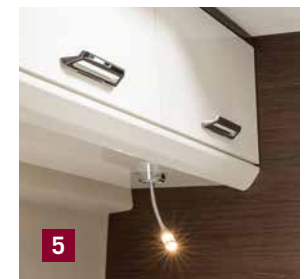

Quand on considère le nouveau Davis, les vacances ne peuvent être que belles. Avec son intérieur particulièrement clair, les surfaces haute brillance, un revêtement de mur au look cuir et l'éclairage d'ambiance stylé, le camping-car est globalement une véritable œuvre d'art. Mais une œuvre d'art extrêmement pratique. Dans le compact Davis, la place est suffisante pour abriter non seulement un design imposant, mais aussi tout le reste. Une salle de bains avec douche, une façade de cuisine moderne, une large fenêtre de dînette, un lit double de grandes dimensions, des meubles de grande qualité, d'innombrables espaces de rangement et, malgré cela, suffisamment de place pour se donner à fond. C'est vous qui choisissez l'espace souhaité. Vous en disposez de beaucoup dans le **Davis 540**, et même d'un peu plus encore dans le plus long **Davis 590**.

Gros avantage également : vous pouvez utiliser toute l'année les deux modèles Davis. Une isolation sophistiquée veille à ce que le froid reste dehors et la chaleur à l'intérieur.

Particularités notables :

- ⊗ motorisation jusqu'à 180 ch (132 kW)
- ⊗ design intérieur imposant
- ⊗ meubles de haute qualité
- ⊗ éclairage LED de style
- ⊗ spots de lecture mobiles
- ⊗ confort de bain haut de gamme
- ⊗ beaucoup de place et d'espaces de rangement
- ⊗ lit arrière repliable

Petit magicien de l'espace, le Davis crée de la place là où il n'y en a pas.