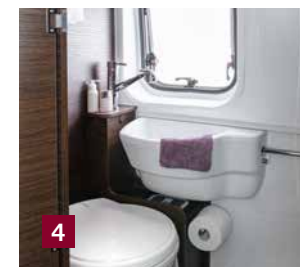

Quand on considère le nouveau Davis, les vacances ne peuvent être que belles. Avec son intérieur particulièrement clair, les surfaces haute brillance, un revêtement de mur au look cuir et l'éclairage d'ambiance stylé, le camping-car est globalement une véritable œuvre d'art. Mais une œuvre d'art extrêmement pratique. Dans le compact Davis, la place est suffisante pour abriter non seulement un design imposant, mais aussi tout le reste. Une salle de bains avec douche, une façade de cuisine moderne, une large fenêtre de dînette, un lit double de grandes dimensions, des meubles de grande qualité, d'innombrables espaces de rangement et, malgré cela, suffisamment de place pour se donner à fond. C'est vous qui choisissez l'espace souhaité. Vous en disposez de beaucoup dans le **Davis 540**, et même d'un peu plus encore dans le plus long **Davis 590**.

Gros avantage également : vous pouvez utiliser toute l'année les deux modèles Davis. Une isolation sophistiquée veille à ce que le froid reste dehors et la chaleur à l'intérieur.

Particularités notables :

- ⊗ motorisation jusqu'à 180 ch (132 kW)
- ⊗ design intérieur imposant
- ⊗ meubles de haute qualité
- ⊗ éclairage LED de style
- ⊗ spots de lecture mobiles
- ⊗ confort de bain haut de gamme
- ⊗ beaucoup de place et d'espaces de rangement
- ⊗ lit arrière repliable

Petit magicien de l'espace, le Davis crée de la place là où il n'y en a pas.