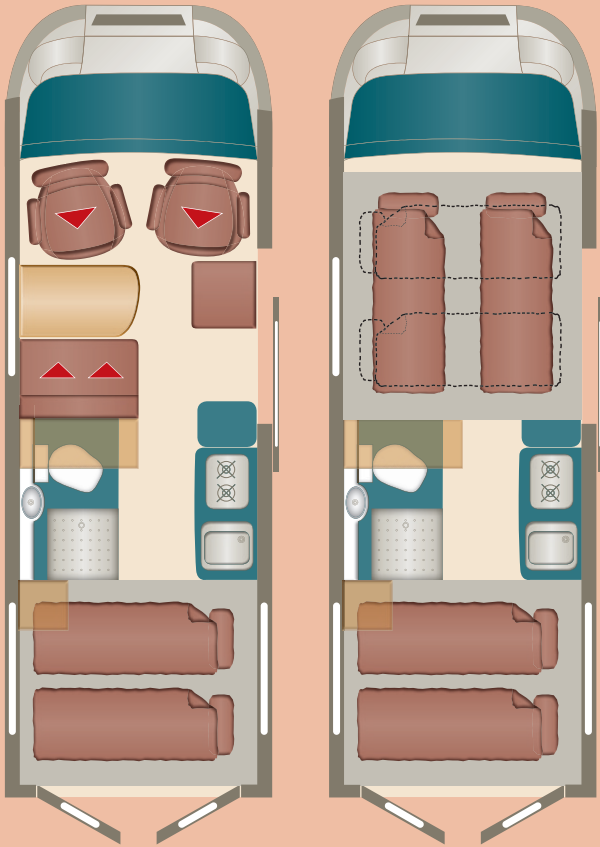

KARMANN

Der neue Dexter 555: Einer für alle