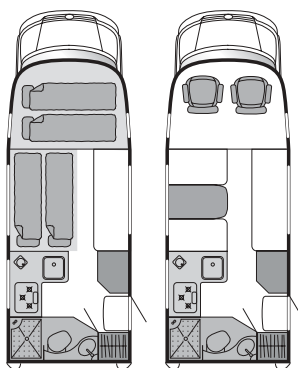

# Capucines et profilés

Colorado 600

77 kW (104 ch) 1,9 l Turbodiesel,  
boîte 5 vitesses

96 kW (130 ch) 2,5 l Turbodiesel,  
boîte 6 vitesses

96 kW (130 ch) 2,5 l Turbodiesel,  
boîte automatique

Colorado 650