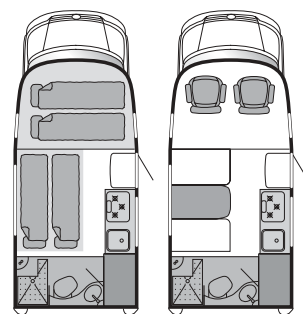

- Volkswagen Transporter T5
- 2 motorisations
  - 77 kW (104 ch) 1,9 l Turbodiesel, boîte 5 vitesses
  - 96 kW (130 ch) 2,5 l Turbodiesel, boîte 6 vitesses ou boîte automatique
- Châssis surbaissé Alko
- Airbags conducteur et passager
- ABS avec EDS
- Rétroviseurs électriques et dégivrants
- Sièges cabine réglables en hauteur avec accoudoirs et supports lombaires
- Lève-vitres électriques

Cellule

- Design automobile et profil dynamique
- Face arrière tridimensionnelle avec phares intégrés et trappe multifonctions
- Capucine aérodynamique offrant un vaste couchage
- Cellule spacieuse grâce aux parois arrondies
- Parois polyester avec panneaux en mousse de polystyrène extrudé
- Toit polyester avec panneaux en mousse dure de polyuréthane
- Plancher sandwich avec couche polyester
- Meubles 2 teintes
- Baldaquins avec éclairage intégré
- Double plancher technique hors gel
- Marchepied électrique
- Fenêtres isolantes Seitz avec moustiquaire et store
- Capucine télescopique
- Porte cellule haute

Cuisine

- Tiroirs avec glissière à billes
- Réfrigérateur Dometic 97 L
- Réchaud 3 feux avec allumage automatique

Salle de bains

- Cabine de douche séparée
- Grand miroir
- Mitigeurs douche et lavabo indépendants

Equipement électrique / Approvisionnement eau

- Centrale de commande électronique pour la cellule
- Panneau de contrôle avec fonctions supplémentaires
- Batterie gel
- Pompe à eau haute pression

Colorado 550

77 kW (104 ch) 1,9 l Turbodiesel,
boîte 5 vitesses

96 kW (130 ch) 2,5 l Turbodiesel,
boîte 6 vitesses

96 kW (130 ch) 2,5 l Turbodiesel,
boîte automatique