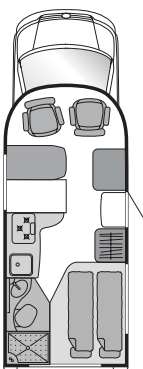

Colorado 655 TI

77 kW (104 ch) 1,9 l Turbodiesel,
boîte 5 vitesses

96 kW (130 ch) 2,5 l Turbodiesel,
boîte 6 vitesses

96 kW (130 ch) 2,5 l Turbodiesel,
boîte automatique