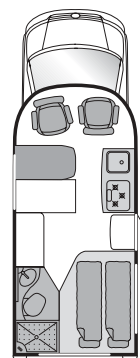

Colorado 625 TI

77 kW (104 ch) 1,9 l Turbodiesel,
boîte 5 vitesses

96 kW (130 ch) 2,5 l Turbodiesel,
boîte 6 vitesses

96 kW (130 ch) 2,5 l Turbodiesel,
boîte automatique