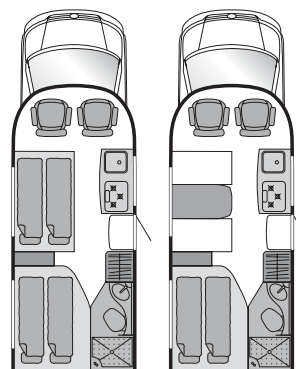

Colorado 675 TI

77 kW (104 ch) 1,9 l Turbodiesel,
boîte 5 vitesses

96 kW (130 ch) 2,5 l Turbodiesel,
boîte 6 vitesses

96 kW (130 ch) 2,5 l Turbodiesel,
boîte automatique