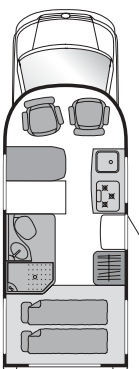

Colorado 665 TI

77 kW (104 ch) 1,9 l Turbodiesel,
boîte 5 vitesses

96 kW (130 ch) 2,5 l Turbodiesel,
boîte 6 vitesses

96 kW (130 ch) 2,5 l Turbodiesel,
boîte automatique