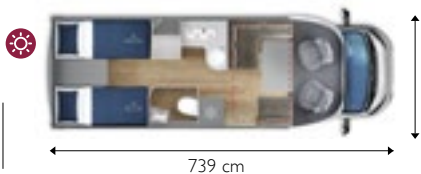

T36 140HP

4 (5 OPT)	4+1 (OPT)	5	DX 94x107 cm SX 70x107 cm

€ 55.300
 € 56.800

T37 140HP

4 (5 OPT)	5+1 (OPT)	5	DX 94x107 cm SX 70x107 cm

€ 56.700
 € 58.200

T38 140HP

4	4	5	DX 70x107 cm SX 66x107 cm