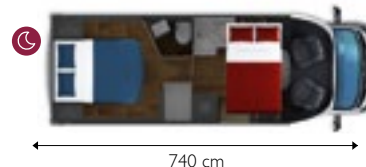

4 (5 OPT)	5+1 (OPT)	5	DX 70x110 cm SX 70x110 cm

€ 45.950

€ 47.450

390 140HP

4 (5 OPT)	4+1 (OPT)	5	DX 70x95 cm SX 70x95 cm

€ 47.400

€ 48.900

395 140HP

4 (5 OPT)	5+1 (OPT)	5	DX 70x112 cm SX 70x112 cm

€ 47.400

€ 48.900

397 140HP

4	4	5	DX 70x94 cm SX 70x94 cm

€ 48.300

€ 49.800

MANSARDATI - 35L