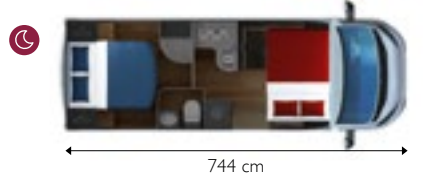

937 140HP

4	4+1	5	DX 94x107 cm SX 70x107 cm

€ 67.490
 € 68.990

938 140HP

4	4	5	DX 70x107 cm SX 66x107 cm

€ 67.490
 € 68.990

PACK SIENA

Climatizzatore cabina	Foderine cabina
ESP con hill holder e hill descent	Serbatoio acque grigie riscaldato
Intelligent traction system	Zanzariera porta cellula
Cerchi di 16"	Doghe su tutti i letti
Sospensioni rinforzate	Luce esterna a led
Predisposizione radio	Comando stufa truma combi cp plus
Pneumatici m+s	