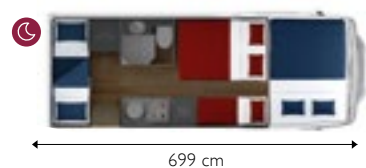

435 140HP

7*	6+1	6	DX 55x103 cm SX 55x103 cm