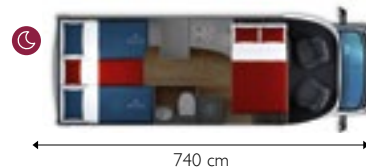

4 (5 OPT)	5+1 (OPT)	5	DX 70x110 cm SX 70x110 cm

€ 45.950

€ 47.450

390 140HP

4 (5 OPT)	4+1 (OPT)	5	DX 70x95 cm SX 70x95 cm

€ 47.400

€ 48.900

395 140HP

4 (5 OPT)	5+1 (OPT)	5	DX 70x112 cm SX 70x112 cm

€ 47.400

€ 48.900

397 140HP

4	4	5	DX 70x94 cm SX 70x94 cm

€ 48.300

€ 49.800

MANSARDATI - 35L