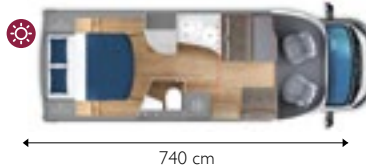

4	2+2 (OPT)	4	DX 62x110 cm SX 39x78 cm

€ 44.250

€ 45.750

330 140HP

4	2+2 (OPT)	4	SX 65x45 cm

€ 44.250

€ 45.750

385 140HP

4 (5 OPT)	5+1 (OPT)	5	DX 70x110 cm SX 70x110 cm

€ 45.950

€ 47.450

390 140HP

4 (5 OPT)	4+1 (OPT)	5	DX 70x95 cm SX 70x95 cm

€ 47.400

€ 48.900

395 140HP

4 (5 OPT)	5+1 (OPT)	5	DX 70x112 cm SX 70x112 cm

€ 47.400

€ 48.900

397 140HP

4	4	5	DX 70x94 cm SX 70x94 cm

€ 48.300

€ 49.800

MANSARDATI - 35L