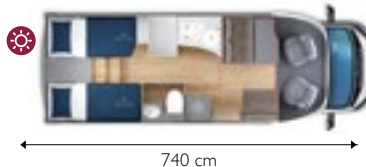

4	2+2 (OPT)	4	DX 62x110 cm SX 39x78 cm

€ 44.250

€ 45.750

330 140HP

4	2+2 (OPT)	4	SX 65x45 cm

€ 44.250

€ 45.750

385 140HP

4 (5 OPT)	5+1 (OPT)	5	DX 70x110 cm SX 70x110 cm

€ 45.950

€ 47.450

390 140HP

4 (5 OPT)	4+1 (OPT)	5	DX 70x95 cm SX 70x95 cm

€ 47.400

€ 48.900

395 140HP

4 (5 OPT)	5+1 (OPT)	5	DX 70x112 cm SX 70x112 cm

€ 47.400

€ 48.900

397 140HP

4	4	5	DX 70x94 cm SX 70x94 cm

€ 48.300

€ 49.800

MANSARDATI - 35L