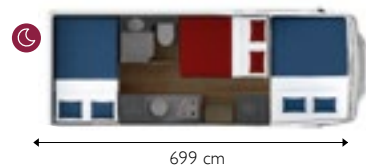

440 140HP

6	6	6	DX 85x122 cm SX 70x122 cm