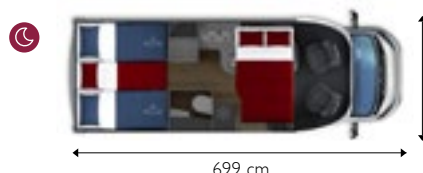

Therry

SEMINEGRALI - 35L

T32 140HP

4 (5 OPT)	5+1 (OPT)	5	DX 94x107 cm SX 70x107 cm

€ 55.300
 € 56.800

T34 140HP

4 (5 OPT)	4+1 (OPT)	5	DX 70x107 cm SX 66x107 cm

€ 55.900
 € 57.400