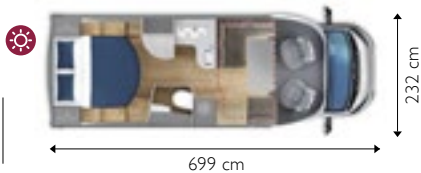

Therry

SEMINEGRALI - 35L

T32 140HP

4 (5 OPT)	5+1 (OPT)	5	DX 94x107 cm SX 70x107 cm

€ 55.300
 € 56.800

T34 140HP

4 (5 OPT)	4+1 (OPT)	5	DX 70x107 cm SX 66x107 cm

€ 55.900
 € 57.400