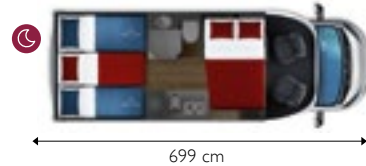

4	2+2 (OPT)	4	DX 62x110 cm SX 39x78 cm

€ 44.250

€ 45.750

330 140HP

4	2+2 (OPT)	4	SX 65x45 cm

€ 44.250

€ 45.750

385 140HP

4 (5 OPT)	5+1 (OPT)	5	DX 70x110 cm SX 70x110 cm

€ 45.950

€ 47.450

390 140HP

4 (5 OPT)	4+1 (OPT)	5	DX 70x95 cm SX 70x95 cm

€ 47.400

€ 48.900

395 140HP