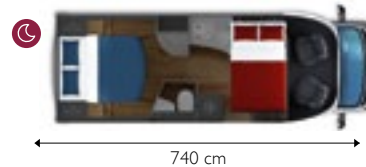

4	2+2 (OPT)	4	DX 62x110 cm SX 39x78 cm

€ 44.250

€ 45.750

330 140HP

4	2+2 (OPT)	4	SX 65x45 cm

€ 44.250

€ 45.750

385 140HP

4 (5 OPT)	5+1 (OPT)	5	DX 70x110 cm SX 70x110 cm

€ 45.950

€ 47.450

390 140HP

4 (5 OPT)	4+1 (OPT)	5	DX 70x95 cm SX 70x95 cm

€ 47.400

€ 48.900

395 140HP

4 (5 OPT)	5+1 (OPT)	5	DX 70x112 cm SX 70x112 cm

€ 47.400

€ 48.900

397 140HP

4	4	5	DX 70x94 cm SX 70x94 cm

€ 48.300

€ 49.800

MANSARDATI - 35L