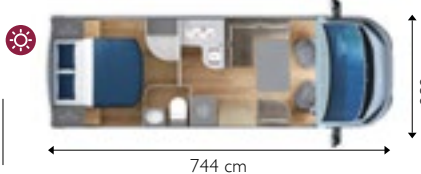

937 140HP

4	4+1	5	DX 94x107 cm SX 70x107 cm

€ 67.490
 € 68.990

938 140HP

4	4	5	DX 70x107 cm SX 66x107 cm

€ 67.490
 € 68.990

PACK SIENA

Climatizzatore cabina	Foderine cabina
ESP con hill holder e hill descent	Serbatoio acque grigie riscaldato
Intelligent traction system	Zanzariera porta cellula
Cerchi di 16"	Doghe su tutti i letti
Sospensioni rinforzate	Luce esterna a led
Predisposizione radio	Comando stufa truma combi cp plus
Pneumatici m+s	