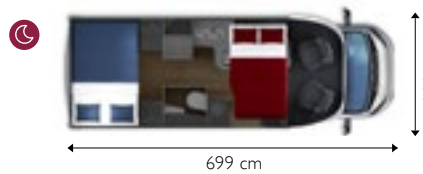

T36 140HP

4 (5 OPT)	4+1 (OPT)	5	DX 94x107 cm SX 70x107 cm