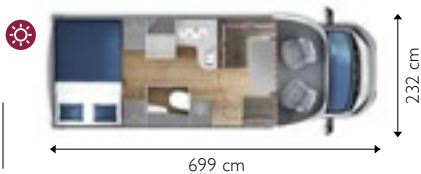

T36 140HP

4 (5 OPT)	4+1 (OPT)	5	DX 94x107 cm SX 70x107 cm