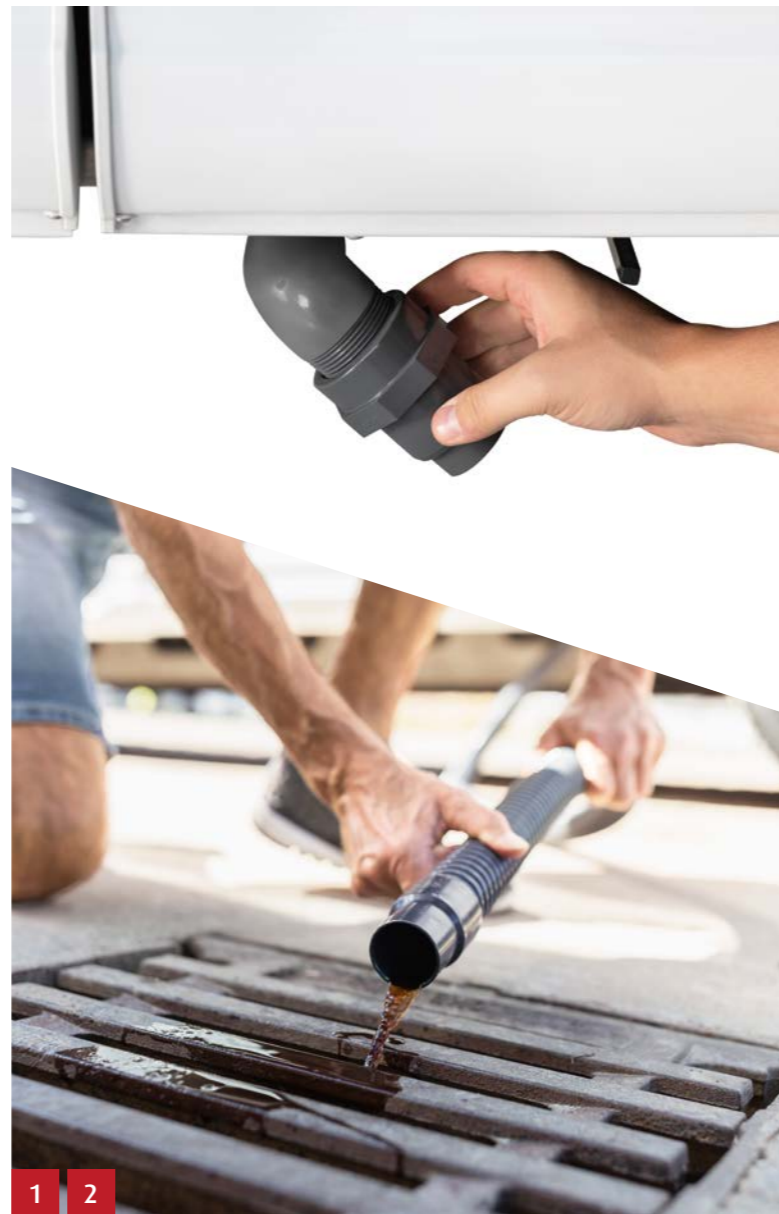

1 2

Solutions de voyage et de transport	Référence	Prix	Disponible en ligne
1 Tuyau d'évacuation des eaux usées Dethleffs			
embouts aux deux extrémités inclus, adapté aux modèles Trend A 7877, Esprit, ALPa, Grand ALPa, Grand ALPa Plus, Grand ALPa I, XLI, XXLA et Just Go			
Longueur 2 m	3214996	29,95 €	
Longueur 4 m	3214995	49,95 €	
2 Kit d'évacuation des eaux usées Dethleffs			
Composé d'un adaptateur et d'un tuyau en spirale adapté aux modèles Globebus T/I, Trend T/A/I (sauf Trend A 7877), Advantage T/I, Pulse T/I, Magic Edition T/I, Just T, Just Go, Beduin (si le pack confort hiver est inclus).			
Longueur 2 m	3220982	39,95 €	
Longueur 4 m	3196483	59,95 €	
3 Produit de nettoyage concentré Camping-Power Dethleffs			
Dites adieu aux traînées noires. Ce puissant produit de nettoyage pour véhicules de loisirs et meubles de camping est un véritable concentré de puissance contre les salissures.			
Bouteille de 1 000 ml	2879194	19,90 €	

Pour obtenir plus d'informations et découvrir les caractéristiques des produits, rendez-vous sur www.dethleffs-original-zubehoer.com/fr ou dans notre boutique en ligne sur www.shop.dethleffs.com/fr

3