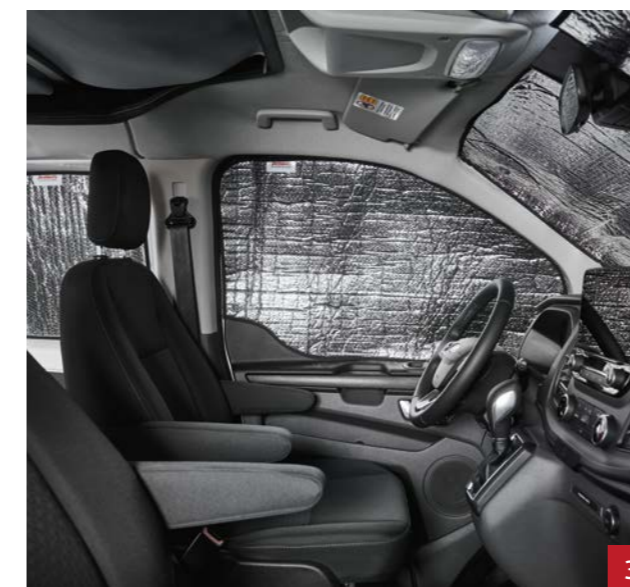

Pour obtenir plus d'informations et découvrir les caractéristiques des produits, rendez-vous sur www.dethleffs-original-zubehoer.com/fr ou dans notre boutique en ligne sur www.shop.dethleffs.com/fr