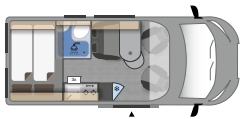

Die Ultima Line

MODELLE & PREISE

Mercedes Sprinter 319 cdi 4x4 3,5t,
9 Gang Automatik / 190 PS

AVENTURO 600

98.999,00 €

Alle Preise inkl. gesetzlicher MwSt. Irrtümer, Preisänderungen und Verfügbarkeiten unter Vorbehalt. Stand: 09/2025

Legende: • VERFÜGBAR | ✕ NICHT MÖGLICH | Ⓢ SERIE