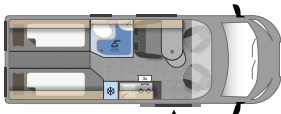

RUNNER 636

58.999,00 €

•

64.499,00 €