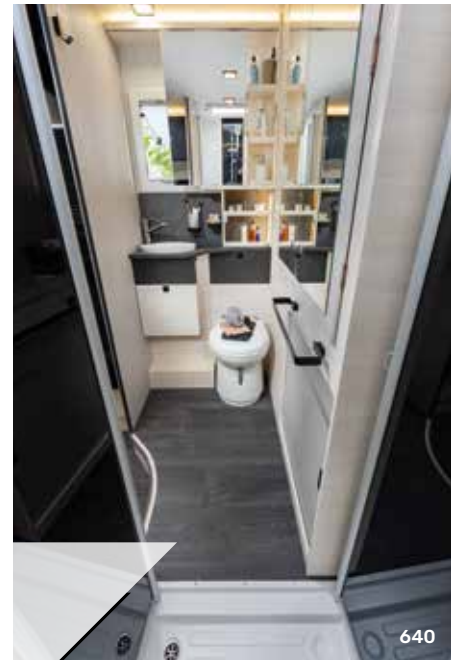

Maxi salle d'eau avec cabine de douche très spacieuse.

Tous nos garages sont chauffés, éclairés avec prises 12/230V et 2 portillons d'accès.

Plus de fonctionnalités : prise de gaz extérieure et prise d'eau extérieure.