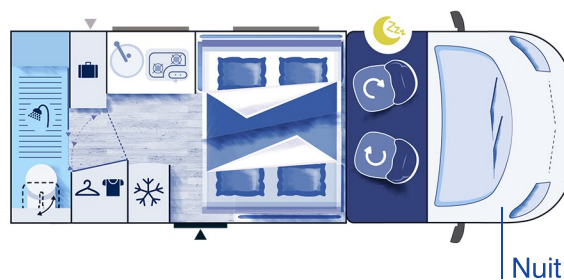

2021 NEW

Designed by

CHAUSSON
L'esprit d'innovation

X550

SÉRIE SURÉQUIPÉE DE LANCEMENT

EXCLUSIVE *Line*

- Jantes alliage 16" noir mat
- Feux de jour à LED (DRL)
- Feux antibrouillards
- Rétroviseurs rabattables électriques
- Stores d'occultation cabine
- Porte d'entrée luxe avec fermeture centralisée
- porteur/cellule
- Moustiquaire de porte
- Support TV
- Éclairage 100 % LED
- Design exclusif

4 5 4

 140 CH - 104 kW

PORTEUR	
Marque	Fiat Ducato
Puissance moteur CH-KW	140 - 104
DIMENSIONS EXTERIEURES	
Longueur hors tout (m)	5,99
Largeur hors tout (m)	2,10
Hauteur hors tout (m)	2,75
Hauteur intérieure (m)	1,98
Empattement (m)	3,80
POIDS (kg)	
Masse maximale en charge techniquement admissible	3500
Masse en ordre de marche (+/- 5%)	2700
AUTONOMIE	
Capacité eau propre	100 L
Capacité eaux usées	100 L
Prédisposition batterie (batterie fournie par le distributeur)	S
CHAUFFAGE	
Chaudière utilisant le carburant du véhicule avec circuit air pulsé	4000 W
Chauffe-eau 10 L (gaz) à accumulation avec allumage électrique	S
COUCHAGES (cm)	
Lit de pavillon électrique, 2 places (max. 250 kg)	140 x 190
Dînette transformable en couchage supplémentaire d'appoint	140 x 190
CUISINE	
Réfrigérateur gaz 12V/230V	134 L AES
CONCEPTION	
Carrosserie polyester	S
Isolation Styrofoam	S