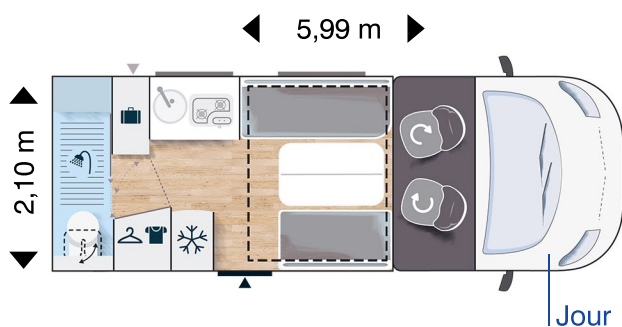

SÉRIE SURÉQUIPÉE DE LANCEMENT

EXCLUSIVE *Line*

- Jantes alliage 16" noir mat
- Feux de jour à LED (DRL)
- Feux antibrouillards
- Rétroviseurs rabattables électriques
- Stores d'occultation cabine
- Porte d'entrée luxe avec fermeture centralisée
- porteur/cellule
- Moustiquaire de porte
- Support TV
- Éclairage 100 % LED
- Design exclusif

4 5 4
140 CH - 104 kW