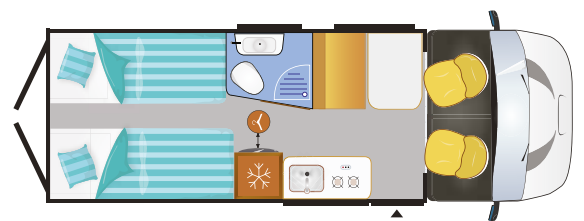

V594MAX Twist	V597CS Twist	V697 Twist
FIAT	FIAT	FIAT
115-85	115-85	130-96
S	S	S
Pack VIP	Pack VIP	Pack VIP
Pack ELEGANCE	Pack ELEGANCE	Pack ELEGANCE
Pack VIP, ELEGANCE	Pack VIP, ELEGANCE	Pack VIP, ELEGANCE
S	S	S
Pack VIP, ELEGANCE	Pack VIP, ELEGANCE	Pack VIP, ELEGANCE
S	S	S
S	S	S
Pack ELEGANCE	Pack ELEGANCE	Pack ELEGANCE
S	S	S
Pack VIP, ELEGANCE	Pack VIP, ELEGANCE	Pack VIP, ELEGANCE
Pack VIP, ELEGANCE	Pack VIP, ELEGANCE	Pack VIP, ELEGANCE
2960	2975	3165
3300	3300	3500L
2000	2000	2500
5,99	5,99	6,36
2,05	2,05	2,05
2,61	2,61	2,61
4	4	4
4	4	4
4/5	2/3	2/3
S	S	S
Pack VIP, ELEGANCE	Pack VIP, ELEGANCE	Pack VIP, ELEGANCE
S	S	S
Pack VIP, ELEGANCE	Pack VIP, ELEGANCE	Pack VIP, ELEGANCE
S	S	S
S	S	S
Pack ELEGANCE	Pack ELEGANCE	Pack ELEGANCE
S	S	S
S	S	S
80 L	■	80 L
■	85 L	■
■	■	■
S	S	S
S	S	S
S	■	S
■	■	■
S	S	S
S	S	S
100 L	90 L	100 L
90 L	90 L	90 L
4 kW	4 kW	4 kW
S	S	S
S	S	S
S	S	S
S	S	S
Pack ELEGANCE	Pack ELEGANCE	Pack ELEGANCE
S	S	S
1830 x 1320	■	■
1860 x 1400	■	■
■	1740 x 750 / 1900 x 620	1900 x 800 / 1950 x 800

- Non prévu ou montage usine impossible
- S De série
- O Option
- (1) Données constructeurs automobile
- (2) Sous réserve homologation

5,41 m

5,99 m

6,36 m

V697