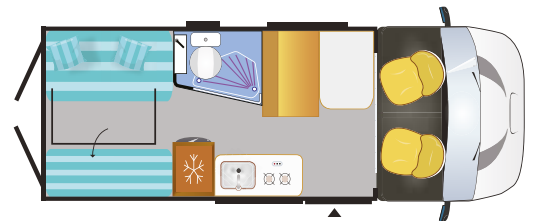

V594MAX Twist	V597CS Twist	V697 Twist
FIAT	FIAT	FIAT
115-85	115-85	130-96
S	S	S
Pack VIP	Pack VIP	Pack VIP
Pack ELEGANCE	Pack ELEGANCE	Pack ELEGANCE
Pack VIP, ELEGANCE	Pack VIP, ELEGANCE	Pack VIP, ELEGANCE
S	S	S
Pack VIP, ELEGANCE	Pack VIP, ELEGANCE	Pack VIP, ELEGANCE
S	S	S
S	S	S
Pack ELEGANCE	Pack ELEGANCE	Pack ELEGANCE
S	S	S
Pack VIP, ELEGANCE	Pack VIP, ELEGANCE	Pack VIP, ELEGANCE
Pack VIP, ELEGANCE	Pack VIP, ELEGANCE	Pack VIP, ELEGANCE
2960	2975	3165
3300	3300	3500L
2000	2000	2500
5,99	5,99	6,36
2,05	2,05	2,05
2,61	2,61	2,61
4	4	4
4	4	4
4/5	2/3	2/3
S	S	S
Pack VIP, ELEGANCE	Pack VIP, ELEGANCE	Pack VIP, ELEGANCE
S	S	S
Pack VIP, ELEGANCE	Pack VIP, ELEGANCE	Pack VIP, ELEGANCE
S	S	S
S	S	S
Pack ELEGANCE	Pack ELEGANCE	Pack ELEGANCE
S	S	S
S	S	S
80 L	■	80 L
■	85 L	■
■	■	■
S	S	S
S	S	S
S	■	S
■	■	■
S	S	S
S	S	S
100 L	90 L	100 L
90 L	90 L	90 L
4 kW	4 kW	4 kW
S	S	S
S	S	S
S	S	S
S	S	S
Pack ELEGANCE	Pack ELEGANCE	Pack ELEGANCE
S	S	S
1830 x 1320	■	■
1860 x 1400	■	■
■	1740 x 750 / 1900 x 620	1900 x 800 / 1950 x 800

- Non prévu ou montage usine impossible
- S De série
- O Option
- (1) Données constructeurs automobile
- (2) Sous réserve homologation

5,41 m

5,99 m

V584

6,36 m