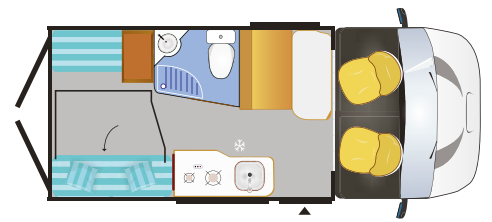

V594MAX Twist	V597CS Twist	V697 Twist
FIAT	FIAT	FIAT
115-85	115-85	130-96
S	S	S
Pack VIP	Pack VIP	Pack VIP
Pack ELEGANCE	Pack ELEGANCE	Pack ELEGANCE
Pack VIP, ELEGANCE	Pack VIP, ELEGANCE	Pack VIP, ELEGANCE
S	S	S
Pack VIP, ELEGANCE	Pack VIP, ELEGANCE	Pack VIP, ELEGANCE
S	S	S
S	S	S
Pack ELEGANCE	Pack ELEGANCE	Pack ELEGANCE
S	S	S
Pack VIP, ELEGANCE	Pack VIP, ELEGANCE	Pack VIP, ELEGANCE
Pack VIP, ELEGANCE	Pack VIP, ELEGANCE	Pack VIP, ELEGANCE
2960	2975	3165
3300	3300	3500L
2000	2000	2500
5,99	5,99	6,36
2,05	2,05	2,05
2,61	2,61	2,61
4	4	4
4	4	4
4/5	2/3	2/3
S	S	S
Pack VIP, ELEGANCE	Pack VIP, ELEGANCE	Pack VIP, ELEGANCE
S	S	S
Pack VIP, ELEGANCE	Pack VIP, ELEGANCE	Pack VIP, ELEGANCE
S	S	S
S	S	S
Pack ELEGANCE	Pack ELEGANCE	Pack ELEGANCE
S	S	S
S	S	S
80 L	■	80 L
■	85 L	■
■	■	■
S	S	S
S	S	S
S	■	S
■	■	■
S	S	S
S	S	S
100 L	90 L	100 L
90 L	90 L	90 L
4 kW	4 kW	4 kW
S	S	S
S	S	S
S	S	S
S	S	S
Pack ELEGANCE	Pack ELEGANCE	Pack ELEGANCE
S	S	S
1830 x 1320	■	■
1860 x 1400	■	■
■	1740 x 750 / 1900 x 620	1900 x 800 / 1950 x 800

- Non prévu ou montage usine impossible
- S De série
- O Option
- (1) Données constructeurs automobile
- (2) Sous réserve homologation

5,41 m

V594S

5,99 m