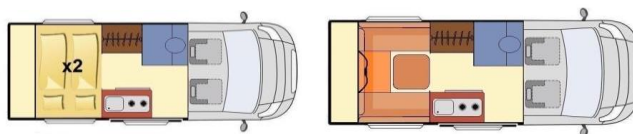

FIAT DUCATO 2.2
L2H2 140CV
5,41 m. / 4 PLAZAS
Para viajar, dormir,
comer y disfrutar.

PRECIO SIN IEDMT CON IVA INCLUIDO (21%) 61.287 €

EQUIPAMIENTO DE SERIE FURGÓN

AIRBAG CONDUCTOR Y PASAJERO
 AIRE ACONDICIONADO MANUAL
 ALTERNADOR 220A
 ASIENTOS CONFORT CON REPOSABRAZOS, AJUSTE EN ALTURA Y LUMBAR
 BATERIA MOTOR SOBREDIMENSIONADA
 COBERTURA PLASTICA ASIENTOS DELANTEROS
 CONTROL DE RETROCESO EN SUBIDAS
 DEPÓSITO GASOIL 90 L
 DIRECCIÓN ASISTIDA VARIABLE
 ESC (CONTROL ELECTRÓNICO DE ESTABILIDAD)
 MITIGACIÓN DEL BALANCEO
 RADIO 5" PANTALLA TACTIL CON BLUETOOTH
 REGULACIÓN EL ALTURA ASIENTOS CONDUCTOR Y PASAJERO
 SUSPENSION CONFORT
 TAPACUBOS INTEGRALES
 TARJETA DE ASISTENCIA CIAO FIAT

EQUIPAMIENTO DE SERIE VIVIENDA

2 ARCONES DE 1,10M DE LONGITUD
 2 CAMAS DOBLES
 ARMARIO ROPERO CON DOS PUERTAS
 BAÑO COMPLETO CON DUCHA
 BATERIA AGM 85 ah MARCA VARTA PROFESSIONAL
 CALEFACCIÓN GASOIL Y AGUA CALIENTE GAS WEBASTO
 CAMA ELECTRICA
 COCINA CON DOS FUEGOS, PILA Y TAPA DE CRISTAL
 COMEDOR EN FORMA DE U
 DEPOSITO AGUA LIMPIA 125L
 DISTINTAS COMBINACIONES EN TAPICERIA Y MADERA
 DOS CLARABOYAS
 DUCHA EXTERIOR
 LUCES LED REGULABLES EN INTERIOR
 LUZ LED EXTERIOR
 MALETERO GRAN CAPACIDAD
 MOSQUITERA PUERTA DE ENTRADA
 NEVERA 85L
 SOPORTE TV Y PREINSTALACION ANTENA
 TRES VENTANAS MARCA SEITZ CORREDERAS