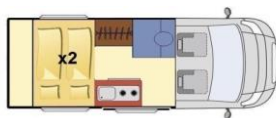

FIAT DUCATO 2.2 SERIE 9

L2H2 180CV

5,41 m. / 4 PLAZAS

Para viajar, dormir,
comer y disfrutar.

PRECIO SIN IEDMT CON IVA INCLUIDO (21%) 75.470 €

EQUIPAMIENTO DE SERIE FURGÓN

AIRBAG CONDUCTOR Y PASAJERO
 AIRE ACONDICIONADO MANUAL
 ALTERNADOR 220A
 ASIENTOS CONFORT CON REPOSABRAZOS, AJUSTE EN ALTURA Y LUMBAR
 BATERIA MOTOR SOBREDIMENSIONADA
 CAMBIO AUTOMÁTICO DE 9 VELOCIDADES
 COBERTURA PLASTICA ASIENTOS DELANTEROS
 CONTROL DE RETROCESO EN SUBIDAS
 CONTROL DE CRUCERO Y LIMITADOR DE VELOCIDAD
 CONTROL DE TRACCIÓN + DESCENSO + NEUMÁTICOS 4 SEASON
 DEPÓSITO GASOIL 90 L
 DETECTOR DE PEATONES
 DIRECCIÓN ASISTIDA VARIABLE
 ESC (CONTROL ELECTRÓNICO DE ESTABILIDAD)
 LLANTAS DE CHAPA DE 16 "
 MANDOS DE RADIO EN EL VOLANTE
 MITIGACIÓN DEL BALANCEO
 PROTECCIÓN METÁLICA DE BAJOS
 RADIO 5" PANTALLA TACTIL CON BLUETOOTH
 REGULACIÓN EL ALTURA ASIENTOS CONDUCTOR Y PASAJERO
 RETROVISORES ELÉCTRICOS Y DESEMPAÑABLES
 SENSOR DE APARCAMIENTO TRASERO
 SUSPENSION ALL ROAD (ELEVADA)
 TAPACUBOS INTEGRALES