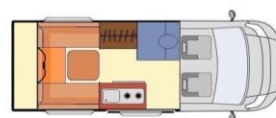

FIAT DUCATO 2.2 SERIE 9

L2H2 180CV

5,41 m. / 4 PLAZAS

Para viajar, dormir,
comer y disfrutar.

PRECIO SIN IEDMT CON IVA INCLUIDO (21%) 75.470 €

EQUIPAMIENTO DE SERIE FURGÓN

AIRBAG CONDUCTOR Y PASAJERO
 AIRE ACONDICIONADO MANUAL
 ALTERNADOR 220A
 ASIENTOS CONFORT CON REPOSABRAZOS, AJUSTE EN ALTURA Y LUMBAR
 BATERIA MOTOR SOBREDIMENSIONADA
 CAMBIO AUTOMÁTICO DE 9 VELOCIDADES
 COBERTURA PLASTICA ASIENTOS DELANTEROS
 CONTROL DE RETROCESO EN SUBIDAS
 CONTROL DE CRUCERO Y LIMITADOR DE VELOCIDAD
 CONTROL DE TRACCIÓN + DESCENSO + NEUMÁTICOS 4 SEASON
 DEPÓSITO GASOIL 90 L
 DETECTOR DE PEATONES
 DIRECCIÓN ASISTIDA VARIABLE
 ESC (CONTROL ELECTRÓNICO DE ESTABILIDAD)
 LLANTAS DE CHAPA DE 16 "
 MANDOS DE RADIO EN EL VOLANTE
 MITIGACIÓN DEL BALANCEO
 PROTECCIÓN METÁLICA DE BAJOS
 RADIO 5" PANTALLA TACTIL CON BLUETOOTH
 REGULACIÓN EL ALTURA ASIENTOS CONDUCTOR Y PASAJERO
 RETROVISORES ELÉCTRICOS Y DESEMPAÑABLES
 SENSOR DE APARCAMIENTO TRASERO
 SUSPENSION ALL ROAD (ELEVADA)
 TAPACUBOS INTEGRALES

EQUIPAMIENTO DE SERIE VIVIENDA

2 ARCONES DE 1,10M DE LONGITUD
 2 CAMAS DOBLES
 ARMARIO ROPERO CON DOS PUERTAS
 BAÑO COMPLETO CON DUCHA
 BATERIA AGM 85 ah MARCA VARTA PROFESSIONAL
 CALEFACCIÓN Y AGUA CALIENTE WEBASTO GASOIL
 CAMA ELECTRICA
 COCINA CON DOS FUEGOS, PILA Y TAPA DE CRISTAL
 COMEDOR EN FORMA DE U
 DEPOSITO AGUA LIMPIA 125L
 DISTINTAS COMBINACIONES EN TAPICERIA Y MADERA
 DOS CLARABOYAS
 DUCHA EXTERIOR
 LUCES LED REGULABLES EN INTERIOR
 LUZ LED EXTERIOR
 MALETERO
 MOSQUITERA PUERTA DE ENTRADA
 NEVERA 85L
 SOPORTE TV Y PREINSTALACION ANTENA
 TRES VENTANAS MARCA SEITZ CORREDERAS