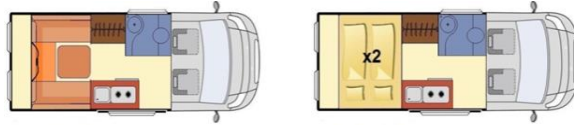

FIAT DUCATO 2.2 SERIE 9

L3H2 140CV

5,99 m. / 4 PLAZAS

Para viajar, dormir,
comer y disfrutar.

PRECIO SIN IEDMT CON IVA INCLUIDO (21%) 69.837 €

EQUIPAMIENTO DE SERIE FURGÓN

AIRBAG CONDUCTOR Y PASAJERO
AIRE ACONDICIONADO MANUAL
ALTERNADOR 220A
ASIENTOS CONFORT CON REPOSABRAZOS, AJUSTE EN ALTURA Y LUMBAR
BATERIA MOTOR SOBREDIMENSIONADA
COBERTURA PLASTICA ASIENTOS DELANTEROS
CONTROL DE RETROCESO EN SUBIDAS
CONTROL DE CRUCERO Y LIMITADOR DE VELOCIDAD
DEPÓSITO GASOIL 90 L
DETECTOR DE PEATONES
DIRECCIÓN ASISTIDA VARIABLE
ESC (CONTROL ELECTRÓNICO DE ESTABILIDAD)
MANDOS DE RADIO EN EL VOLANTE
MITIGACIÓN DEL BALANCEO
RADIO 5" PANTALLA TACTIL CON BLUETOOTH
REGULACIÓN EL ALTURA ASIENTOS CONDUCTOR Y PASAJERO
RETROVISORES ELÉCTRICOS Y DESEMPAÑABLES
SENSOR DE APARCAMIENTO TRASERO
SUSPENSION CONFORT
TAPACUBOS INTEGRALES

EQUIPAMIENTO DE SERIE VIVIENDA

2 ARCONES DE 1,20M DE LONGITUD
2 CAMAS DOBLES
ARMARIO ROPERO CON DOS PUERTAS
BAÑO COMPLETO CON DUCHA
BATERIA AGM 85 ah MARCA VARTA PROFESSIONAL
CALEFACCIÓN GASOIL Y AGUA CALIENTE GAS WEBASTO
CAMA ELECTRICA
COCINA CON DOS FUEGOS, PILA Y TAPA DE CRISTAL
COMEDOR EN FORMA DE U
DEPOSITO AGUA LIMPIA 125L
DISTINTAS COMBINACIONES EN TAPICERIA Y MADERA
DOS CLARABOYAS
DUCHA EXTERIOR
LUCES LED REGULABLES EN INTERIOR
LUZ LED EXTERIOR
MALETERO GRAN CAPACIDAD
MOSQUITERA PUERTA DE ENTRADA
NEVERA 130L
SOPORTE TV Y PREINSTALACION ANTENA
TRES VENTANAS MARCA SEITZ CORREDERAS