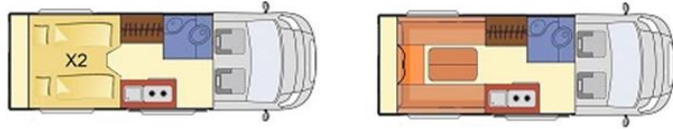

**FIAT DUCATO 2.2**  
**L4H2 140CV**  
**6,36 m. / 4 PLAZAS**  
**Para viajar, dormir,**  
**comer y disfrutar.**

**PRECIO SIN IEDMT CON IVA INCLUIDO (21%) 74.291 €**

## EQUIPAMIENTO DE SERIE FURGÓN

AIRBAG CONDUCTOR Y PASAJERO  
 AIRE ACONDICIONADO MANUAL  
 ALTERNADOR 220A  
 ASIENTOS CONFORT CON REPOSABRAZOS, AJUSTE EN ALTURA Y LUMBAR  
 BATERIA MOTOR SOBREDIMENSIONADA  
 COBERTURA PLASTICA ASIENTOS DELANTEROS  
 CONTROL DE RETROCESO EN SUBIDAS  
 CONTROL DE CRUCERO Y LIMITADOR DE VELOCIDAD  
 DEPÓSITO GASOIL 90 L  
 DETECTOR DE PEATONES  
 DIRECCIÓN ASISTIDA VARIABLE  
 ESC (CONTROL ELECTRÓNICO DE ESTABILIDAD)  
 MANDOS DE RADIO EN EL VOLANTE  
 MITIGACIÓN DEL BALANCEO  
 RADIO 5" PANTALLA TACTIL CON BLUETOOTH  
 REGULACIÓN EL ALTURA ASIENTOS CONDUCTOR Y PASAJERO  
 RETROVISORES ELÉCTRICOS Y DESEMPAÑABLES  
 SENSOR DE APARCAMIENTO TRASERO  
 SUSPENSION CONFORT  
 TAPACUBOS INTEGRALES