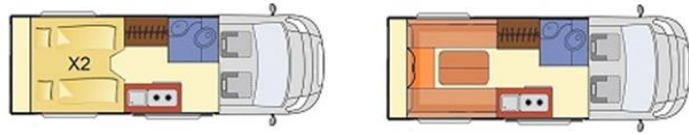

DENVER 636

ALL ROAD AUTOMATIC

FIAT DUCATO 2.2 SERIE 9

L4H2 180CV
6,36 m. / 4 PLAZAS
Para viajar, dormir,
comer y disfrutar.

PRECIO SIN IEDMT CON IVA INCLUIDO (21%) 81.822 €

EQUIPAMIENTO DE SERIE FURGÓN

AIRBAG CONDUCTOR Y PASAJERO
AIRE ACONDICIONADO MANUAL
ALTERNADOR 220A
ASIENTOS CONFORT CON REPOSABRAZOS, AJUSTE EN ALTURA Y LUMBAR
BATERIA MOTOR SOBREDIMENSIONADA
CAMBIO AUTOMÁTICO DE 9 VELOCIDADES
COBERTURA PLASTICA ASIENTOS DELANTEROS
CONTROL DE RETROCESO EN SUBIDAS
CONTROL DE CRUCERO Y LIMITADOR DE VELOCIDAD
CONTROL DE TRACCIÓN + DESCENSO + NEUMÁTICOS 4 SEASON
DEPÓSITO GASOIL 90 L
DETECTOR DE PEATONES
DIRECCIÓN ASISTIDA VARIABLE
ESC (CONTROL ELECTRÓNICO DE ESTABILIDAD)
LLANTAS DE CHAPA DE 16 "
MANDOS DE RADIO EN EL VOLANTE
MITIGACIÓN DEL BALANCEO
PROTECCIÓN METÁLICA DE BAJOS
RADIO 5" PANTALLA TACTIL CON BLUETOOTH
REGULACIÓN EL ALTURA ASIENTOS CONDUCTOR Y PASAJERO
RETROVISORES ELÉCTRICOS Y DESEMPAÑABLES
SENSOR DE APARCAMIENTO TRASERO
SUSPENSION ALL ROAD (ELEVADA)
TAPACUBOS INTEGRALES