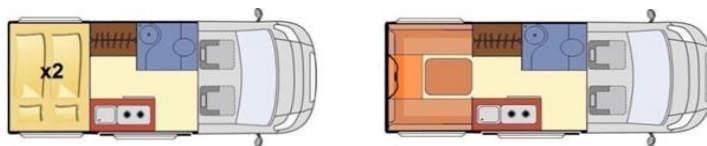

FIAT DUCATO 2.2 SERIE 9

L2H2 180CV

5,41 m. / 4 PLAZAS

Para viajar, dormir,
comer y disfrutar.

PRECIO SIN IEDMT CON IVA INCLUIDO (21%) 74.461 €

EQUIPAMIENTO DE SERIE FURGÓN

AIRBAG CONDUCTOR Y PASAJERO
 AIRE ACONDICIONADO MANUAL
 ALTERNADOR 220A
 ASIENTOS CONFORT CON REPOSABRAZOS, AJUSTE EN ALTURA Y LUMBAR
 BATERIA MOTOR SOBREDIMENSIONADA
 CAMBIO AUTOMÁTICO DE 9 VELOCIDADES
 COBERTURA PLASTICA ASIENTOS DELANTEROS
 CONTROL DE RETROCESO EN SUBIDAS
 CONTROL DE CRUCERO Y LIMITADOR DE VELOCIDAD
 CONTROL DE TRACCIÓN + DESCENSO + NEUMÁTICOS 4 SEASON
 DEPÓSITO GASOIL 90 L
 DETECTOR DE PEATONES
 DIRECCIÓN ASISTIDA VARIABLE
 ESC (CONTROL ELECTRÓNICO DE ESTABILIDAD)
 LLANTAS DE CHAPA DE 16 "
 MANDOS DE RADIO EN EL VOLANTE
 MITIGACIÓN DEL BALANCEO
 PROTECCIÓN METÁLICA DE BAJOS
 RADIO 5" PANTALLA TÁCTIL CON BLUETOOTH
 REGULACIÓN EL ALTURA ASIENTOS CONDUCTOR Y PASAJERO
 RETROVISORES ELÉCTRICOS Y DESEMPAÑABLES
 SENSOR DE APARCAMIENTO TRASERO
 SUSPENSION ALL ROAD (ELEVADA)
 TAPACUBOS INTEGRALES

EQUIPAMIENTO DE SERIE VIVIENDA

2 ARCONES DE 1,20M DE LONGITUD
 2 CAMAS DOBLES
 ARMARIO ROPERO CON DOS PUERTAS
 BAÑO COMPLETO CON DUCHA
 BATERIA AGM 85 ah MARCA VARTA PROFESSIONAL
 CALEFACCIÓN Y AGUA CALIENTE WEBASTO GASOIL
 CAMA ELECTRICA
 COCINA CON DOS FUEGOS, PILA Y TAPA DE CRISTAL
 COMEDOR EN FORMA DE U
 DEPOSITO AGUA LIMPIA 125L
 DISTINTAS COMBINACIONES EN TAPICERIA Y MADERA
 DOS CLARABOYAS
 DUCHA EXTERIOR
 LUCES LED REGULABLES EN INTERIOR
 LUZ LED EXTERIOR
 MALETERO
 MOSQUITERA PUERTA DE ENTRADA
 NEVERA 130L
 SOPORTE TV Y PREINSTALACION ANTENA
 TRES VENTANAS MARCA SEITZ CORREDERAS