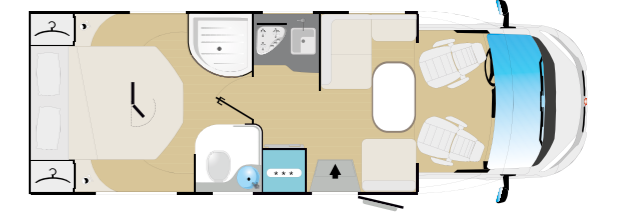

### DYNAMIC 68P

7053x2340 mm

 5  
  3  
  1

 posti omologati  
  posti letto totali  
  posti letto componibili