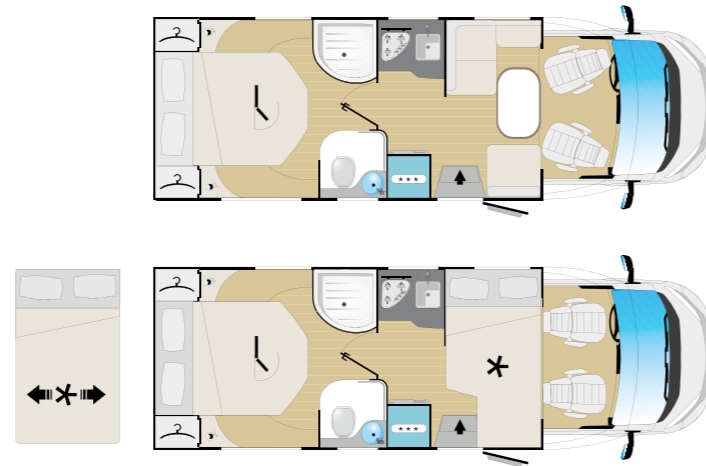

posti omologati
posti letto totali
posti letto componibili

DYNAMIC 68P PLUS

7053x2340 mm

5
5
1