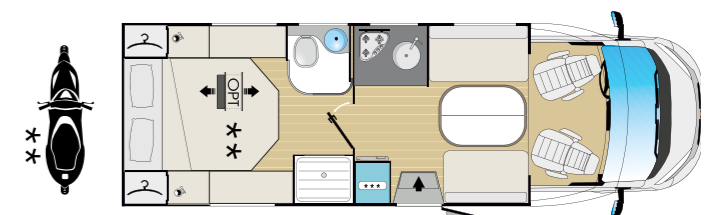

DYNAMIC 66P

7443x2340 mm

4
4
2