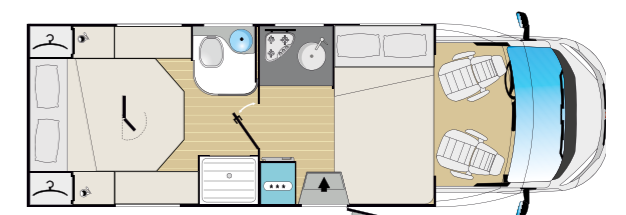

DYNAMIC 66P

7443x2340 mm

4
4
2