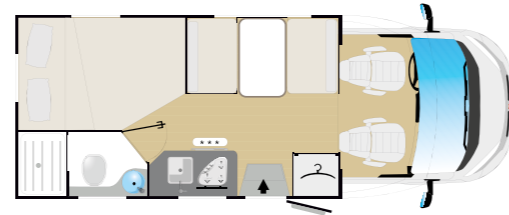

posti omologati
posti letto totali
posti letto componibili

DYNAMIC 22P

6483x2340 mm

6
4
2