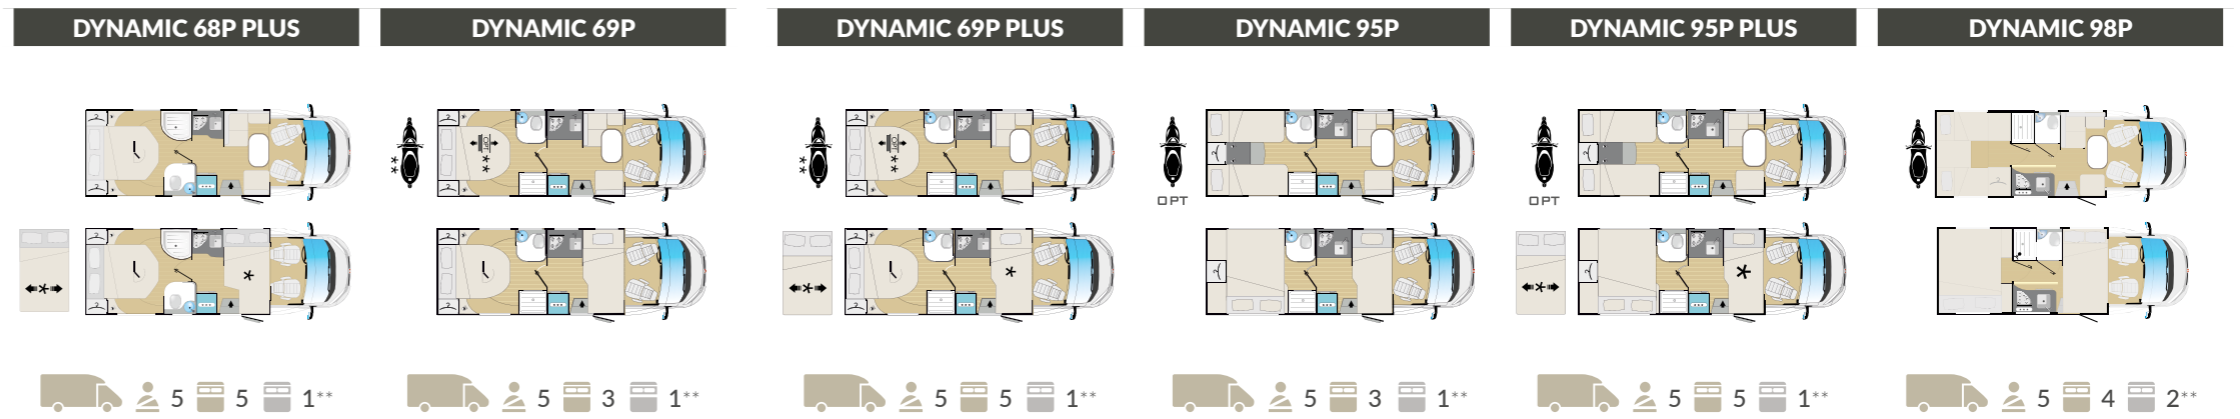

DATI TECNICI

Motorizzazione Fiat Ducato
Cilindrata 2300 Cc

	DYNAMIC 68P PLUS	DYNAMIC 69P	DYNAMIC 69P PLUS	DYNAMIC 95P	DYNAMIC 95P PLUS	DYNAMIC 98P
MECCANICA						
Motorizzazione	Fiat Ducato	Fiat Ducato	Fiat Ducato	Fiat Ducato	Fiat Ducato	Fiat Ducato
Passo (mm)	3800	4035	4035	4035	4035	3800
Cilindrata (Cc)	2300	2300	2300	2300	2300	2300
Potenza massima (kW-CV)	88 - 120*	88 - 120*	88 - 120*	88 - 120*	88 - 120*	88 - 120*
Radio MP3	a richiesta	a richiesta	a richiesta	a richiesta	a richiesta	a richiesta
MISURE E PESI						
Lunghezza esterna (mm)	7053	7414	7414	7414	7414	6948
Larghezza esterna - interna (mm)	2340 - 2200	2340 - 2200	2340 - 2200	2340 - 2200	2340 - 2200	2340 - 2200
Altezza esterna fuori tutto - interna (mm)	2910 - 1995	2910 - 1995	2910 - 1995	2910 - 1995	2910 - 1995	2910 - 1995
Spessore pavimento - pareti - letto (mm)	44 - 30 - 30	44 - 30 - 30	44 - 30 - 30	44 - 30 - 30	44 - 30 - 30	44 - 30 - 30
Posti omologati	5	5	5	5	5	5
Massa complessiva (kg)	3500	3500	3500	3500	3500	3500
LETTI						
Posti letto	5	3	5	3	5	4
Posti letto componibili**	1	1	1	1	1	2
Letto matrimoniale mansarda	-	-	-	-	-	-
Letto singolo dinette centrale	1050 x 2200**	1070 x 2200**	1070 x 2200**	1070 x 2200**	1070 x 2200**	-
Letto matrimoniale dinette centrale	-	-	-	-	-	1170 x 2200**
Letto basculante anteriore	1220 x 2000	-	1220 x 2000	-	1220 x 2000	-
Letto singolo posteriore	-	-	-	800 x 2008 - 800 x 2055 con prolunga: 1450 x 2200	800 x 2008 - 800 x 2055 con prolunga: 1450 x 2200	n.2: 750 x 1933 con prolunga: 1500 x 2200
Letto matrimoniale posteriore	1400 x 1880	1400 x 1900	1400 x 1900	-	-	-
Letto a castello	-	-	-	-	-	-
Letto matrimoniale posteriore sollevabile	-	a richiesta	a richiesta	-	-	-
SERBATOI						
Acqua potabile (interno)	20 + 65 l.	20 + 80 l.	20 + 80 l.	20 + 80 l.	20 + 80 l.	20 + 80 l.
Recupero acque grigie	100 l.	100 l.	100 l.	100 l.	100 l.	100 l.
Serbatoio antigelo	a richiesta	a richiesta	a richiesta	a richiesta	a richiesta	a richiesta
ALLESTIMENTO						
Sedili cabina girevoli	✓	✓	✓	✓	✓	✓
Oblò panoramico zona giorno	a richiesta	a richiesta	-	a richiesta	-	a richiesta
Riscaldatore aria	Combi C4	Combi C4	Combi C4	Combi C4	Combi C4	Combi C4
Riscaldatore acqua	Combi C4	Combi C4	Combi C4	Combi C4	Combi C4	Combi C4
Oscuranti plissettati vetri cabina di guida	a richiesta	a richiesta	a richiesta	a richiesta	a richiesta	a richiesta
Vano bombole gas	(1+1) x 11:13 kg	(1+1) x 11:13 kg	(1+1) x 11:13 kg	(1+1) x 11:13 kg	(1+1) x 11:13 kg	(1+1) x 11:13 kg
Frigorifero	141 l.	97 l.	97 l.	97 l.	97 l.	97 l.
N. fuochi piano cottura	3	3	3	3	3	3
Cappa aspirante	a richiesta	a richiesta	a richiesta	a richiesta	a richiesta	a richiesta
Forno	-	a richiesta	a richiesta	a richiesta	a richiesta	-
Vano garage (dimensioni sportello accesso) H x L (mm)	750 x 700	750 x 700 (1300 x 750)	750 x 700 (1300 x 750)	850 x 700 (1300 x 750)	850 x 700 (1300 x 750)	1050 x 850
Porta zanzariera	✓	✓	✓	✓	✓	✓
Meccanismo porta-TV	a richiesta	a richiesta	a richiesta	a richiesta	a richiesta	a richiesta
Portapacchi con scaletta	a richiesta	a richiesta	a richiesta	a richiesta	a richiesta	a richiesta
Batteria servizi	a richiesta	a richiesta	a richiesta	a richiesta	a richiesta	a richiesta
Corpi sedili cabina	a richiesta	a richiesta	a richiesta	a richiesta	a richiesta	a richiesta
Piedini di stazionamento	a richiesta	a richiesta	a richiesta	a richiesta	a richiesta	a richiesta
Portabici	a richiesta	a richiesta	a richiesta	a richiesta	a richiesta	a richiesta
Antifurto	a richiesta	a richiesta	a richiesta	a richiesta	a richiesta	a richiesta
Luce esterna	✓	✓	✓	✓	✓	✓
Gancio traino	-	-	-	-	-	-