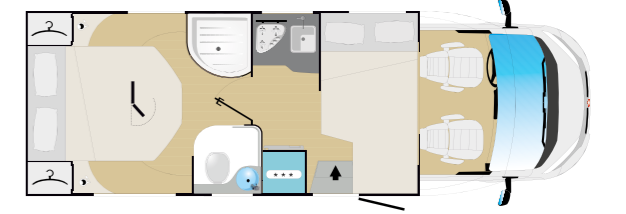

### DYNAMIC 68P

7053x2340 mm

 5  
  3  
  1

 posti omologati  
  posti letto totali  
  posti letto componibili