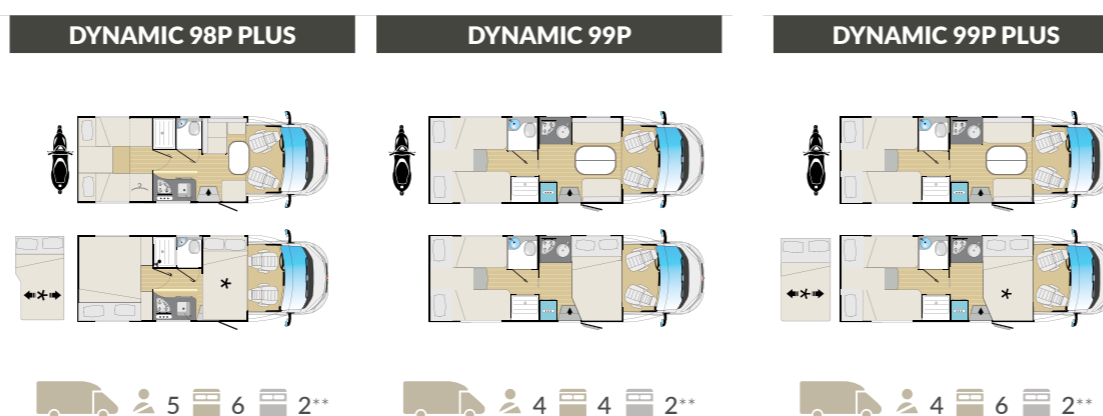

DATI TECNICI

Motorizzazione Fiat Ducato
Cilindrata 2300 Cc

	DYNAMIC 98P PLUS	DYNAMIC 99P	DYNAMIC 99P PLUS
MECCANICA			
Motorizzazione	Fiat Ducato	Fiat Ducato	Fiat Ducato
Passo (mm)	3800	4035	4035
Cilindrata (Cc)	2300	2300	2300
Potenza massima (kW-CV)	88 - 120*	88 - 120*	88 - 120*
Radio MP3	a richiesta	a richiesta	a richiesta
MISURE E PESI			
Lunghezza esterna (mm)	6948	7443	7443
Larghezza esterna - interna (mm)	2340 - 2200	2340 - 2200	2340 - 2200
Altezza esterna fuori tutto - interna (mm)	2910 - 1995	2910 - 1995	2910 - 1995
Spessore pavimento - pareti - letto (mm)	44 - 30 - 30	44 - 30 - 30	44 - 30 - 30
Posti omologati	5	4	4
Massa complessiva (kg)	3500	3500	3500
LETTI			
Posti letto	6	4	6
Posti letto componibili**	2	2	2
Letto matrimoniale mansarda	-	-	-
Letto singolo dinette centrale	-	-	-
Letto matrimoniale dinette centrale	1170 x 2200**	1050 x 2200**	1050 x 2200**
Letto basculante anteriore	1300 x 2000	-	1220 x 2000
Letto singolo posteriore	n.2: 750 x 1933	800 x 1940 - 800 x 1995	800 x 1940 - 800 x 1995
Letto matrimoniale posteriore	con prolunga: 1500 x 2200	con prolunga: 1900 x 2200	con prolunga: 1900 x 2200
Letto a castello	-	-	-
Letto matrimoniale posteriore sollevabile	-	-	-
SERBATOI			
Acqua potabile (interno)	20 + 80 l.	20 + 60 l.	20 + 60 l.
Recupero acque grigie	100 l.	100 l.	100 l.
Serbatoio antigelo	a richiesta	a richiesta	a richiesta
ALLESTIMENTO			
Sedili cabina girevoli	✓	✓	✓
Oblò panoramico zona giorno	a richiesta	a richiesta	-
Riscaldatore aria	Combi C4	Combi C4	Combi C4
Riscaldatore acqua	Combi C4	Combi C4	Combi C4
Oscuranti plissettati vetri cabina di guida	a richiesta	a richiesta	a richiesta
Vano bombole gas	(1+1) x 11:13 kg	(1+1) x 11:13 kg	(1+1) x 11:13 kg
Frigorifero	97 l.	141 l.	141 l.
N. fuochi piano cottura	3	3	3
Cappa aspirante	a richiesta	a richiesta	a richiesta
Forno	-	a richiesta	a richiesta
Vano garage (dimensioni sportello accesso) H x L (mm)	1050 x 850	1050 x 750	1050 x 750
Porta zanzariera	✓	✓	✓
Meccanismo porta-TV	a richiesta	a richiesta	a richiesta
Portapacchi con scaletta	a richiesta	a richiesta	a richiesta
Batteria servizi	a richiesta	a richiesta	a richiesta
Corpisedili cabina	a richiesta	a richiesta	a richiesta
Piedini di stazionamento	a richiesta	a richiesta	a richiesta
Portabici	a richiesta	a richiesta	a richiesta
Antifurto	a richiesta	a richiesta	a richiesta
Luce esterna	✓	✓	✓
Gancio traino	-	-	-

*a richiesta è disponibile la motorizzazione Fiat Ducato 103 kW - 140 CV e 118 kW - 160 CV