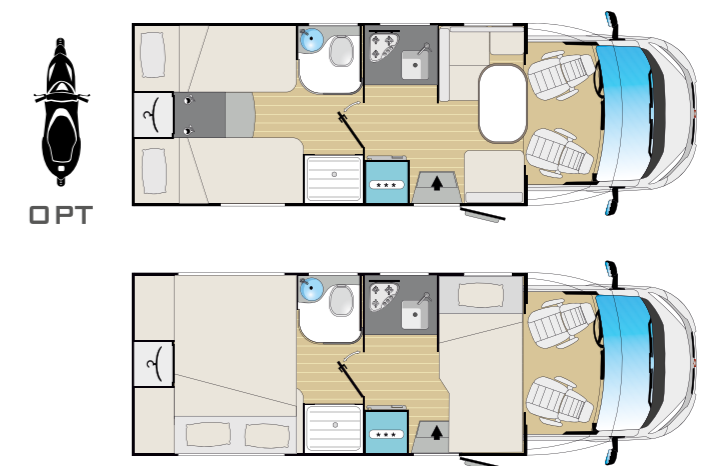

DYNAMIC 95P

7414x2340 mm

5
3
1