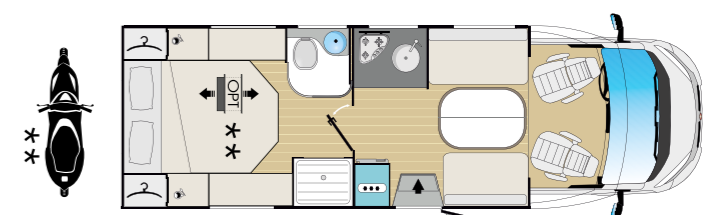

DYNAMIC 66P PLUS

7443x2340 mm

4
6
2