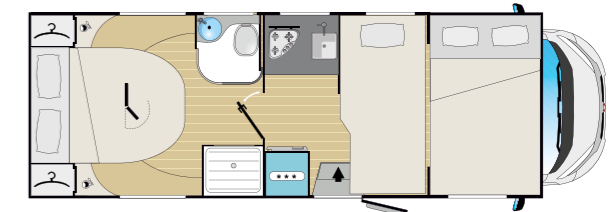

DYNAMIC 69

7414x2340 mm

5
5
1