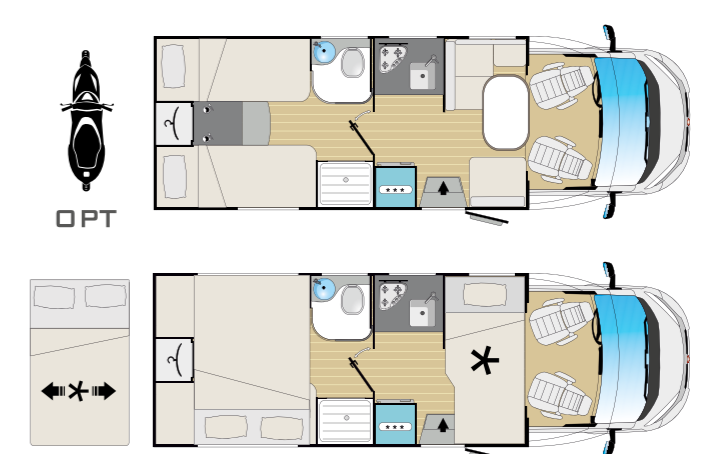

### DYNAMIC 98P

6948x2340 mm

 5  
  4  
  2

 posti omologati    posti letto totali    posti letto componibili