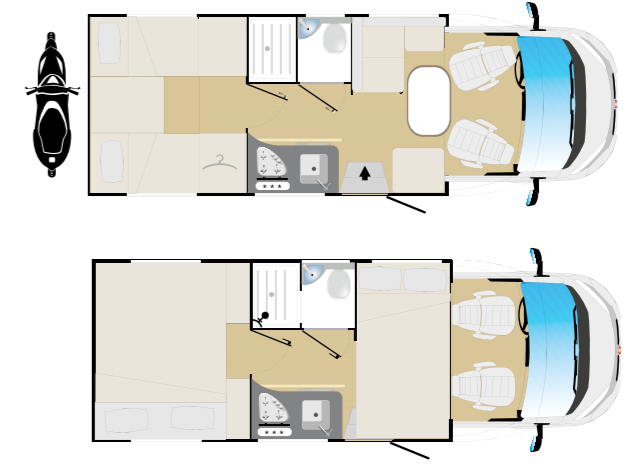

### DYNAMIC 98P

6948x2340 mm

 5  
  4  
  2

 posti omologati    posti letto totali    posti letto componibili