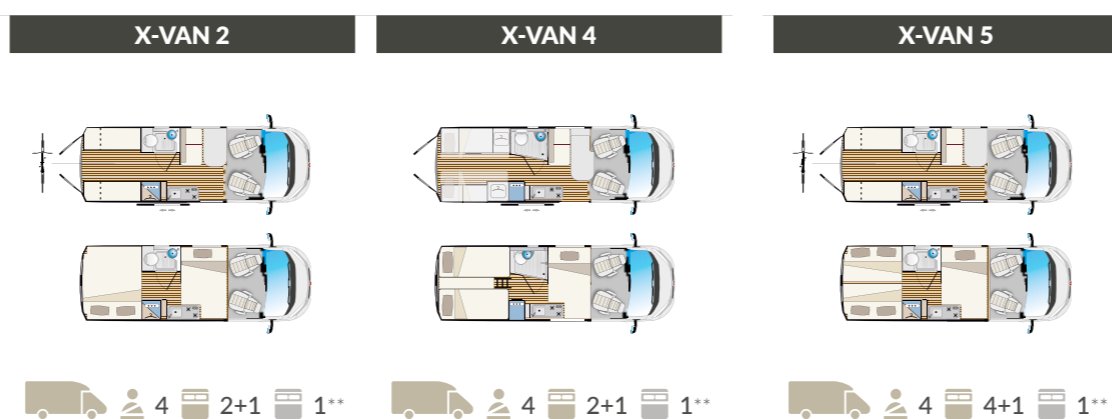

DATI TECNICI

Motorizzazione Fiat Ducato
Cilindrata 2300 Cc

	X-VAN 2	X-VAN 4	X-VAN 5
MECCANICA			
Motorizzazione	Fiat Ducato	Fiat Ducato	Fiat Ducato
Passo (mm)	4035	4035XL	4035
Cilindrata (Cc)	2300	2300	2300
Potenza massima (kW-CV)	88 - 120*	88 - 120*	88 - 120*
Radio MP3	a richiesta	a richiesta	a richiesta
MISURE E PESI			
Lunghezza esterna (mm)	5998	6363	5998
Larghezza esterna - interna (mm)	2050 - 1900	2050 - 1900	2050 - 1900
Altezza esterna fuori tutto - interna (mm)	2660 - 1875	2660 - 1875	2660 - 1875
Spessore pavimento - pareti - letto (mm)	nd	nd	nd
Posti omologati	4	4	4
Massa complessiva (kg)	3300	3500	3300
Maggiorazione massa complessiva	3500	nd	3500
LETTI			
Posti letto	2+1	2+1	4+1
Posti letto componibili**	1	1	1
Letto matrimoniale dinette centrale	1150 x 1820 (1400)**	1100 x 1820 (1400)**	1150 x 1820 (1400)**
Letto singolo posteriore	-	n.2: 800 x 1900	-
Letto matrimoniale posteriore	1400 x 1920	con prolunga:1300 x 1920	n.2: 1400 x 1860
Letto matrimoniale posteriore sollevabile	✓	✓	✓
SERBATOI			
Acqua potabile (interno)	20 + 65 l.	20 + 65 l.	20 + 65 l.
Recupero acque grigie	90 l.	90 l.	90 l.
Serbatoio antigelo	a richiesta	a richiesta	a richiesta
ALLESTIMENTO			
Sedili cabina girevoli	✓	✓	✓
Oblò panoramico zona giorno	✓	✓	✓
Riscaldatore aria	Combi C4	Combi C4	Combi C4
Riscaldatore acqua	Combi C4	Combi C4	Combi C4
Oscuranti plissettati vetri cabina di guida	✓	✓	✓
Vano bombole gas	(1+1) x 5:6 kg	(1+1) x 5:6 kg	(1+1) x 5:6 kg
Frigorifero	90 l.	90 l.	90 l.
N. fuochi piano cottura	2	2	2
Cappa aspirante	-	-	-
Forno	-	-	-
Porta zanzariera	a richiesta	a richiesta	a richiesta
Meccanismo porta-TV	a richiesta	a richiesta	a richiesta
Portapacchi con scaletta	a richiesta	a richiesta	a richiesta
Batteria servizi	a richiesta	a richiesta	a richiesta
Corpisedili cabina	a richiesta	a richiesta	a richiesta
Portabici	a richiesta	a richiesta	a richiesta
Antifurto	a richiesta	a richiesta	a richiesta
Luce esterna	a richiesta	a richiesta	a richiesta
Gancio traino	a richiesta	a richiesta	a richiesta

*a richiesta è disponibile la motorizzazione Fiat Ducato 103 kW - 140 CV e 118 kW - 160 CV