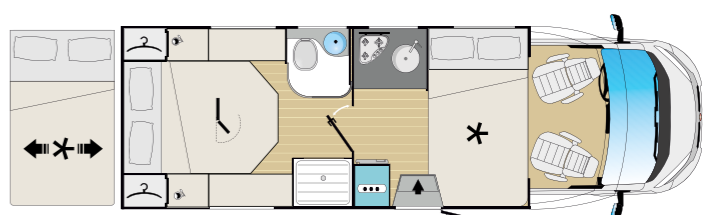

DYNAMIC 66P PLUS

7443x2340 mm

4
6
2