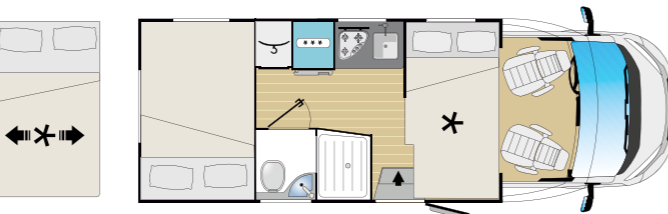

DYNAMIC 28P PLUS

7153x2340 mm

4
6
2