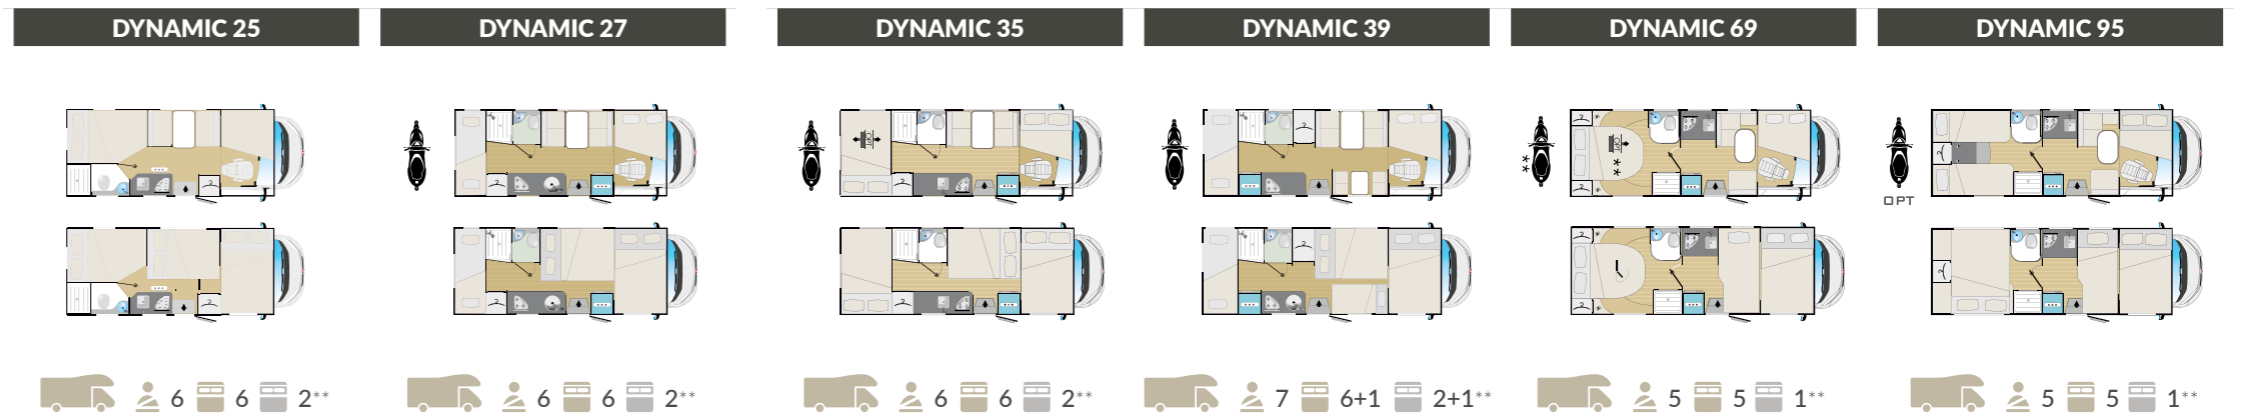

DATI TECNICI

Motorizzazione Fiat Ducato
Cilindrata 2300 Cc

	DYNAMIC 25	DYNAMIC 27	DYNAMIC 35	DYNAMIC 39	DYNAMIC 69	DYNAMIC 95
MECCANICA						
Motorizzazione	Fiat Ducato	Fiat Ducato	Fiat Ducato	Fiat Ducato	Fiat Ducato	Fiat Ducato
Passo (mm)	3800	3800	3800	4035	4035	4035
Cilindrata (Cc)	2300	2300	2300	2300	2300	2300
Potenza massima (kW-CV)	88 - 120*	88 - 120*	88 - 120*	88 - 120*	88 - 120*	88 - 120*
Radio MP3	a richiesta	a richiesta	a richiesta	a richiesta	a richiesta	a richiesta
MISURE E PESI						
Lunghezza esterna (mm)	6483	6683	7173	7369	7414	7414
Larghezza esterna - interna (mm)	2340 - 2200	2340 - 2200	2340 - 2200	2340 - 2200	2340 - 2200	2340 - 2200
Altezza esterna fuori tutto - interna (mm)	3100 - 1995	3100 - 1995	3100 - 1995	3100 - 1995	3100 - 1995	3100 - 1995
Spessore pavimento - pareti - letto (mm)	44 - 30 - 30	44 - 30 - 30	44 - 30 - 30	44 - 30 - 30	44 - 30 - 30	44 - 30 - 30
Posti omologati	6	6	6	7	5	5
Massa complessiva (kg)	3500	3500	3500	3500	3500	3500
LETTI						
Posti letto	6	6	6	6+1	5	5
Posti letto componibili**	2	2	2	2+1	1	1
Letto matrimoniale mansarda	1460 x 2200	1460 x 2200	1460 x 2200	1460 x 2200	1460 x 2200	1460 x 2200
Letto singolo dinette centrale	-	-	-	600 x 1430**	1070 x 2200**	1070 x 2200**
Letto matrimoniale dinette centrale	1240 x 1892**	1240 x 1892**	1240 x 1892**	1240 x 1892**	-	-
Letto basculante anteriore	-	-	-	-	-	-
Letto singolo posteriore	-	-	-	-	-	800 x 2008 - 800 x 2055
Letto matrimoniale posteriore	1385 x 2056	-	1360 x 2200	-	1400 x 1900	con prolunga: 1450 x 2200
Letto a castello	-	888 x 2200	-	920 x 2200	-	-
Letto matrimoniale posteriore sollevabile	-	-	a richiesta	-	a richiesta	-
SERBATOI						
Acqua potabile (interno)	20 + 80 l.	20 + 80 l.	20 + 80 l.	20 + 80 l.	20 + 80 l.	20 + 80 l.
Recupero acque grigie	100 l.	100 l.	100 l.	100 l.	100 l.	100 l.
Serbatoio antigelo	a richiesta	a richiesta	a richiesta	a richiesta	a richiesta	a richiesta
ALLESTIMENTO						
Sedili cabina girevoli	-	-	-	-	✓	✓
Oblò panoramico zona giorno	-	a richiesta	a richiesta	a richiesta	a richiesta	a richiesta
Riscaldatore aria	Combi C4	Combi C4	Combi C4	Combi C4	Combi C4	Combi C4
Riscaldatore acqua	Combi C4	Combi C4	Combi C4	Combi C4	Combi C4	Combi C4
Oscuranti plissettati vetri cabina di guida	a richiesta	a richiesta	a richiesta	a richiesta	a richiesta	a richiesta
Vano bombole gas	(1+1) x 11:13 kg	(1+1) x 11:13 kg	(1+1) x 11:13 kg	(1+1) x 11:13 kg	(1+1) x 11:13 kg	(1+1) x 11:13 kg
Frigorifero	97 l.	97 l.	97 l.	97 l.	97 l.	97 l.
N. fuochi piano cottura	3	3	3	3	3	3
Cappa aspirante	a richiesta	a richiesta	a richiesta	a richiesta	a richiesta	a richiesta
Forno	a richiesta	a richiesta	a richiesta	a richiesta	a richiesta	a richiesta
Vano garage (dimensioni sportello accesso) H x L (mm)	350 x 1050	1300 x 700	1050 x 850	1300 x 700	750 x 700 (1300 x 750)	850 x 700 (1050 x 750)
Porta zanzariera	✓	✓	✓	✓	✓	✓
Meccanismo porta-TV	a richiesta	a richiesta	a richiesta	a richiesta	a richiesta	a richiesta
Portapacchi con scaletta	a richiesta	a richiesta	a richiesta	a richiesta	a richiesta	a richiesta
Batteria servizi	a richiesta	a richiesta	a richiesta	a richiesta	a richiesta	a richiesta
Corpi sedili cabina	a richiesta	a richiesta	a richiesta	a richiesta	a richiesta	a richiesta
Piedini di stazionamento	a richiesta	a richiesta	a richiesta	a richiesta	a richiesta	a richiesta
Portabici	a richiesta	a richiesta	a richiesta	a richiesta	a richiesta	a richiesta
Antifurto	a richiesta	a richiesta	a richiesta	a richiesta	a richiesta	a richiesta
Luce esterna	✓	✓	✓	✓	✓	✓
Gancio traino	-	-	-	-	-	-