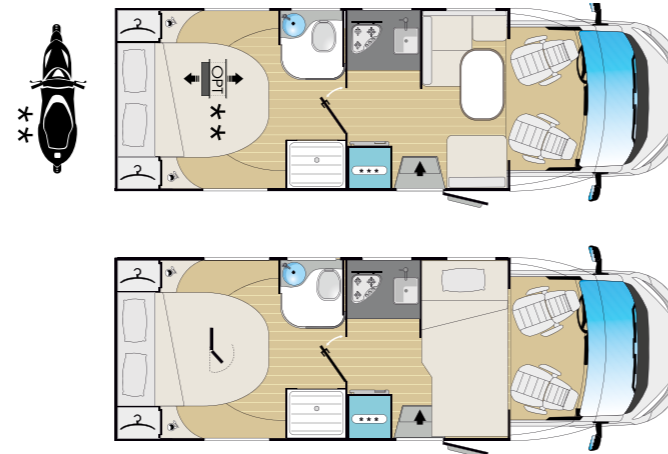

DYNAMIC 69P

7414x2340 mm

5
3
1