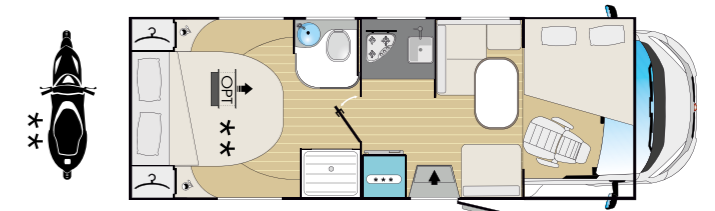

DYNAMIC 69

7414x2340 mm

5
5
1