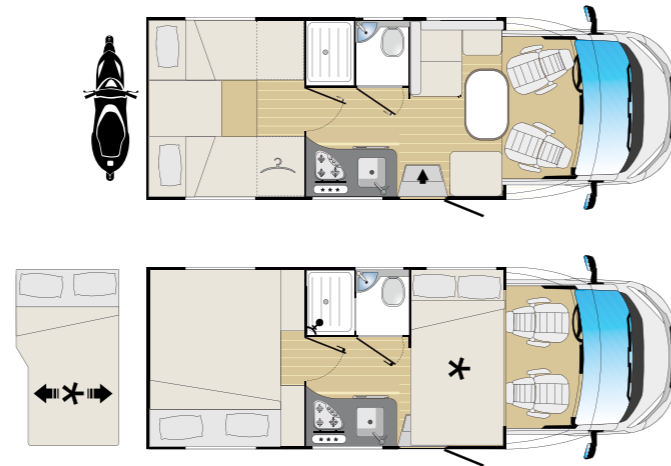

posti omologati   posti letto totali   posti letto componibili

DYNAMIC 98P PLUS

6948x2340 mm

5   6   2