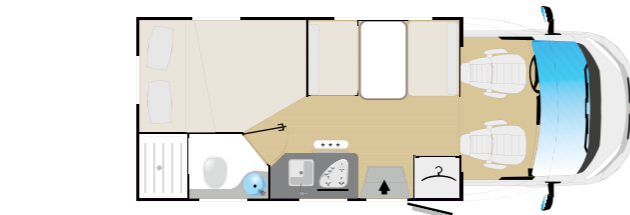

DYNAMIC 22P PLUS

6483x2340 mm

6
6
2