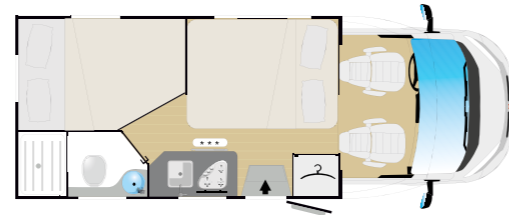

posti omologati
posti letto totali
posti letto componibili

DYNAMIC 22P

6483x2340 mm

6
4
2