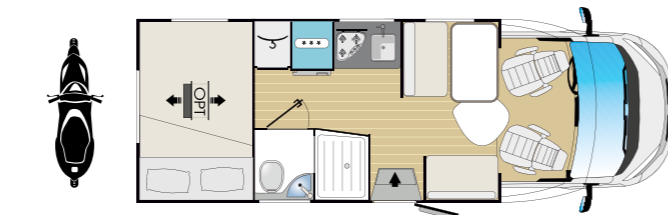

DYNAMIC 28P PLUS

7153x2340 mm

4
6
2