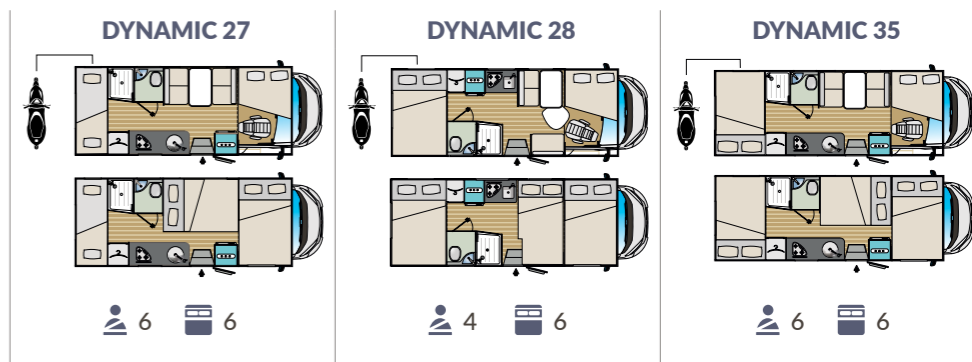

DYNAMIC

MANSARDATI

MISURE E PESI	DYNAMIC 27	DYNAMIC 28	DYNAMIC 35
Lunghezza esterna (mm)	6683	7153	7153
Larghezza esterna - interna (mm)	2340 - 2200	2340 - 2200	2340 - 2200
Altezza esterna fuori tutto - interna (mm)	3100 - 1995	3100 - 1995	3100 - 1995
Spessore pavimento - pareti - letto (mm)	44 - 30 - 30	44 - 30 - 30	44 - 30 - 30
Posti omologati	6	4	6
Massa complessiva (kg)	3500	3500	3500
Maggiorazione massa complessiva (kg)	3650	3650	3650
Vano garage (dimensioni sportello accesso) H x L (mm) x L (mm)	1300 x 750	1050 x 850	1050 x 850
LETTI	DYNAMIC 27	DYNAMIC 28	DYNAMIC 35
Posti letto	6	6	6
Letto matrimoniale mansarda	1450 x 2200	1450 x 2200	1450 x 2200
Letto singolo dinette centrale	-	-	-
Letto matrimoniale dinette centrale	1240 x 1880	1300 x 2200	1240 x 1880
Letto basculante anteriore	-	-	-
Letto singolo posteriore	-	-	-
Letto matrimoniale posteriore	-	1300 x 2200	1340 x 2200
Letto a castello	870 x 2200	-	-
Letto matrimoniale posteriore sollevabile	nd	A richiesta	A richiesta

DATI TECNICI

MECCANICA		
	DI SERIE	A RICHIESTA
Cilindrata (Cc)	2300	
kW - CV	88 - 120	103 - 140
Cambio	6+R	
Trazione anteriore	✓	
ESP	✓	
Passo (mm)	3800 (27 - 28 - 35)	
	4035 (39 - 95)	

ALLESTIMENTO CABINA	
DI SERIE	
Colore cabina Bianco	
Bracciuoli cabina	
Doppio Airbag + ABS	
Alzacristalli elettrici	
Cruise control	
Climatizzatore	
Specchietti elettrici	
Coprisedili cabina	
Chiusura centralizzata con telecomando	
Sedili cabina girevoli (28 - 95)	

ALLESTIMENTO GAMMA	
DI SERIE	
Acqua potabile (interno)	20 + 80 l.
Recupero acque grigie	100 l.
Riscaldatore aria	Combi C4
Riscaldatore acqua	Combi C4
Vano bombole gas	(1+1) x 11:13 kg
N. fuochi piano cottura	3
Frigorifero	100 l.
Porta doccia rigida	(95)
Porta zanzariera	✓
Luce esterna	✓