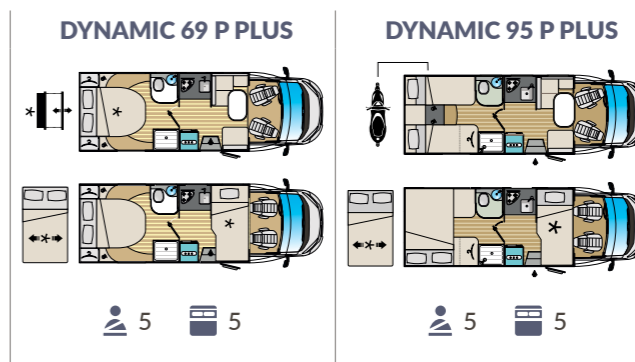

MISURE E PESI		
Lunghezza esterna (mm)	7153	7153
Larghezza esterna - interna (mm)	2340 - 2200	2340 - 2200
Altezza esterna fuori tutto - interna (mm)	2910 - 1995	2910 - 1995
Spessore pavimento - pareti - letto (mm)	44 - 30 - 30	44 - 30 - 30
Posti omologati	4	4
Massa complessiva (kg)	3500	3500
Maggiorazione massa complessiva (kg)	3650	3650
Vano garage (dimensioni sportello accesso) H x L (mm) x L (mm)	1050 x 850	1050 x 850
LETTI		
Posti letto	4	6
Letto matrimoniale mansarda	-	-
Letto singolo dinette centrale	-	-
Letto matrimoniale dinette centrale	1300 x 2200	1300 x 2200
Letto basculante anteriore	-	1220 x 2000
Letto singolo posteriore	-	-
Letto matrimoniale posteriore	1300 x 2200	1300 x 2200
Letto a castello	-	-
Letto matrimoniale posteriore sollevabile	A richiesta	A richiesta

MISURE E PESI	DYNAMIC 39	DYNAMIC 95
Lunghezza esterna (mm)	7303	7353
Larghezza esterna - interna (mm)	2340 - 2200	2340 - 2200
Altezza esterna fuori tutto - interna (mm)	3100 - 1995	3100 - 1995
Spessore pavimento - pareti - letto (mm)	44 - 30 - 30	44 - 30 - 30
Posti omologati	7	5
Massa complessiva (kg)	3500	3500
Maggiorazione massa complessiva (kg)	3650	3650
Vano garage (dimensioni sportello accesso) H x L (mm) x L (mm)	1300 x 750	1050 x 750
LETTI	DYNAMIC 39	DYNAMIC 95
Posti letto	6+1	5
Letto matrimoniale mansarda	1450 x 2200	1450 x 2200
Letto singolo dinette centrale	600 x 1430	1070 x 2200
Letto matrimoniale dinette centrale	1240 x 1880	-
Letto basculante anteriore	-	-
Letto singolo posteriore	-	800 x 2000 - 800 x 2050
Letto matrimoniale posteriore	-	con prolunga: 1970 x 2200
Letto a castello	920 x 2200	-
Letto matrimoniale posteriore sollevabile	nd	nd