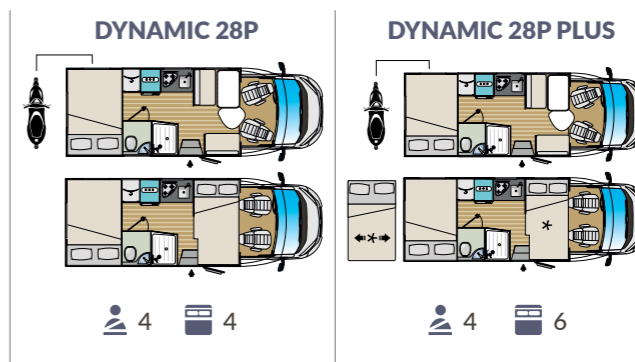

MISURE E PESI		
Lunghezza esterna (mm)	7153	7153
Larghezza esterna - interna (mm)	2340 - 2200	2340 - 2200
Altezza esterna fuori tutto - interna (mm)	2910 - 1995	2910 - 1995
Spessore pavimento - pareti - letto (mm)	44 - 30 - 30	44 - 30 - 30
Posti omologati	4	4
Massa complessiva (kg)	3500	3500
Maggiorazione massa complessiva (kg)	3650	3650
Vano garage (dimensioni sportello accesso) H x L (mm) x L (mm)	1050 x 850	1050 x 850
LETTI		
Posti letto	4	6
Letto matrimoniale mansarda	-	-
Letto singolo dinette centrale	-	-
Letto matrimoniale dinette centrale	1300 x 2200	1300 x 2200
Letto basculante anteriore	-	1220 x 2000
Letto singolo posteriore	-	-
Letto matrimoniale posteriore	1300 x 2200	1300 x 2200
Letto a castello	-	-
Letto matrimoniale posteriore sollevabile	A richiesta	A richiesta

MISURE E PESI	DYNAMIC 39	DYNAMIC 95
Lunghezza esterna (mm)	7303	7353
Larghezza esterna - interna (mm)	2340 - 2200	2340 - 2200
Altezza esterna fuori tutto - interna (mm)	3100 - 1995	3100 - 1995
Spessore pavimento - pareti - letto (mm)	44 - 30 - 30	44 - 30 - 30
Posti omologati	7	5
Massa complessiva (kg)	3500	3500
Maggiorazione massa complessiva (kg)	3650	3650
Vano garage (dimensioni sportello accesso) H x L (mm) x L (mm)	1300 x 750	1050 x 750
LETTI	DYNAMIC 39	DYNAMIC 95
Posti letto	6+1	5
Letto matrimoniale mansarda	1450 x 2200	1450 x 2200
Letto singolo dinette centrale	600 x 1430	1070 x 2200
Letto matrimoniale dinette centrale	1240 x 1880	-
Letto basculante anteriore	-	-
Letto singolo posteriore	-	800 x 2000 - 800 x 2050
Letto matrimoniale posteriore	-	con prolunga: 1970 x 2200
Letto a castello	920 x 2200	-
Letto matrimoniale posteriore sollevabile	nd	nd