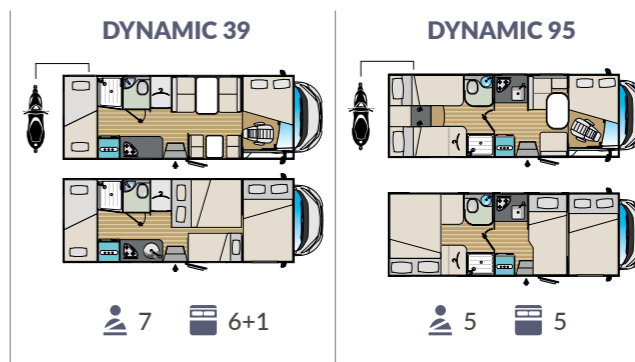

DYNAMIC

MANSARDATI

MISURE E PESI	DYNAMIC 27	DYNAMIC 28	DYNAMIC 35
Lunghezza esterna (mm)	6683	7153	7153
Larghezza esterna - interna (mm)	2340 - 2200	2340 - 2200	2340 - 2200
Altezza esterna fuori tutto - interna (mm)	3100 - 1995	3100 - 1995	3100 - 1995
Spessore pavimento - pareti - letto (mm)	44 - 30 - 30	44 - 30 - 30	44 - 30 - 30
Posti omologati	6	4	6
Massa complessiva (kg)	3500	3500	3500
Maggiorazione massa complessiva (kg)	3650	3650	3650
Vano garage (dimensioni sportello accesso) H x L (mm) x L (mm)	1300 x 750	1050 x 850	1050 x 850
LETTI	DYNAMIC 27	DYNAMIC 28	DYNAMIC 35
Posti letto	6	6	6
Letto matrimoniale mansarda	1450 x 2200	1450 x 2200	1450 x 2200
Letto singolo dinette centrale	-	-	-
Letto matrimoniale dinette centrale	1240 x 1880	1300 x 2200	1240 x 1880
Letto basculante anteriore	-	-	-
Letto singolo posteriore	-	-	-
Letto matrimoniale posteriore	-	1300 x 2200	1340 x 2200
Letto a castello	870 x 2200	-	-
Letto matrimoniale posteriore sollevabile	nd	A richiesta	A richiesta

MISURE E PESI	DYNAMIC 39	DYNAMIC 95
Lunghezza esterna (mm)	7303	7353
Larghezza esterna - interna (mm)	2340 - 2200	2340 - 2200
Altezza esterna fuori tutto - interna (mm)	3100 - 1995	3100 - 1995
Spessore pavimento - pareti - letto (mm)	44 - 30 - 30	44 - 30 - 30
Posti omologati	7	5
Massa complessiva (kg)	3500	3500
Maggiorazione massa complessiva (kg)	3650	3650
Vano garage (dimensioni sportello accesso) H x L (mm) x L (mm)	1300 x 750	1050 x 750
LETTI	DYNAMIC 39	DYNAMIC 95
Posti letto	6+1	5
Letto matrimoniale mansarda	1450 x 2200	1450 x 2200
Letto singolo dinette centrale	600 x 1430	1070 x 2200
Letto matrimoniale dinette centrale	1240 x 1880	-
Letto basculante anteriore	-	-
Letto singolo posteriore	-	800 x 2000 - 800 x 2050
Letto matrimoniale posteriore	-	con prolunga: 1970 x 2200
Letto a castello	920 x 2200	-
Letto matrimoniale posteriore sollevabile	nd	nd