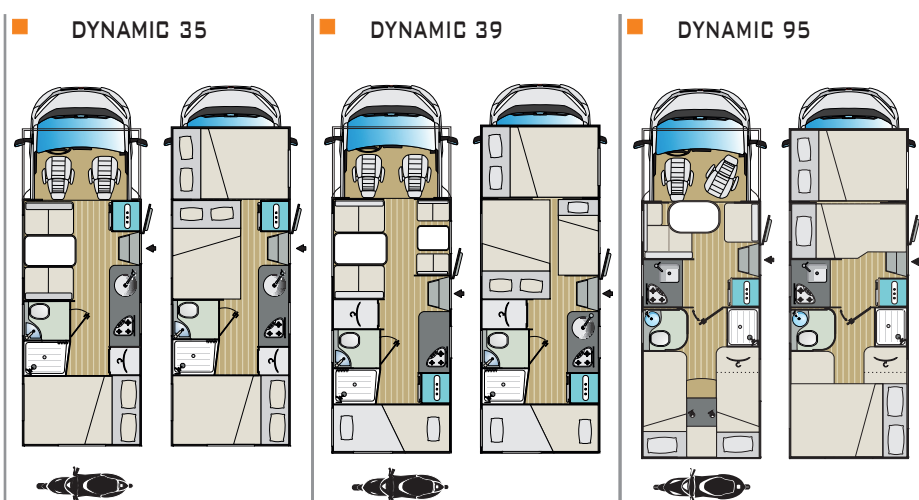

# XGC

2 0 1 8 - 2 0 1 9

MISURE E PESI			
Lunghezza esterna (mm)	6683	7153	
Larghezza esterna - Larghezza interna (mm)	2340 - 2200	2340 - 2200	
Altezza esterna fuori tutto - Altezza interna (mm)	3100 - 1995	3100 - 1995	
Spessore Pavimento - Pareti - Tetto (mm)	44 - 30 - 30	44 - 30 - 30	
Posti omologati	6	4	
Massa complessiva (kg)	3500	3500	
LETTI			
Posti letto	6	6	
Letto matrimoniale mansarda	1450 x 2200	1450 x 2200	
Letto singolo dinette centrale	Δ	Δ	
Letto matrimoniale dinette centrale	1240 x 1880	1300 x 2200	
Letto basculante anteriore	Δ	Δ	
Letto singolo posteriore	Δ	Δ	
Letto matrimoniale posteriore	Δ	1300 x 2200	
Letto a castello	870 x 2200	Δ	
Letto matrimoniale posteriore sollevabile	Δ	0	
ALLESTIMENTO			
Vano garage (misura sportello d'accesso) H x L (mm)	1300 x 750	1050 x 850	

MISURE E PESI				
Lunghezza esterna (mm)	7153	7303	7353	
Larghezza esterna - Larghezza interna (mm)	2340 - 2200	2340 - 2200	2340 - 2200	
Altezza esterna fuori tutto - Altezza interna (mm)	3100 - 1995	3100 - 1995	3100 - 1995	
Spessore Pavimento - Pareti - Tetto (mm)	44 - 30 - 30	44 - 30 - 30	44 - 30 - 30	
Posti omologati	6	7	5	
Massa complessiva (kg)	3500	3500	3500	
LETTI				
Posti letto	6	6 + 1	5	
Letto matrimoniale mansarda	1450 x 2200	1450 x 2200	1450 x 2200	
Letto singolo dinette centrale	Δ	600 x 1430	1070 x 2200	
Letto matrimoniale dinette centrale	1240 x 1880	1240 x 1880	Δ	
Letto basculante anteriore	Δ	Δ	Δ	
Letto singolo posteriore	Δ	Δ	800 x 2000 - 800 x 2050	
Letto matrimoniale posteriore	1340 x 2200	Δ	□ 1500 x 2200	
Letto a castello	Δ	920 x 2200	Δ	
Letto matrimoniale posteriore sollevabile	0	Δ	Δ	
ALLESTIMENTO				
Vano garage (misura sportello d'accesso) H x L (mm)	1050 x 850	1300 x 750	1050 x 750	