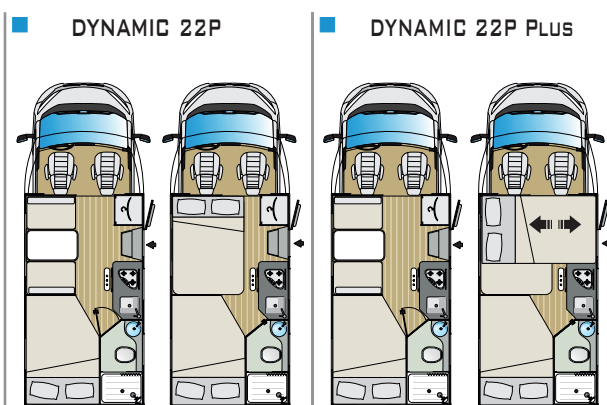

# XGC

2 0 1 8 - 2 0 1 9

MISURE E PESI			
Lunghezza esterna (mm)	6683	7153	
Larghezza esterna - Larghezza interna (mm)	2340 - 2200	2340 - 2200	
Altezza esterna fuori tutto - Altezza interna (mm)	3100 - 1995	3100 - 1995	
Spessore Pavimento - Pareti - Tetto (mm)	44 - 30 - 30	44 - 30 - 30	
Posti omologati	6	4	
Massa complessiva (kg)	3500	3500	
LETTI			
Posti letto	6	6	
Letto matrimoniale mansarda	1450 x 2200	1450 x 2200	
Letto singolo dinette centrale	Δ	Δ	
Letto matrimoniale dinette centrale	1240 x 1880	1300 x 2200	
Letto basculante anteriore	Δ	Δ	
Letto singolo posteriore	Δ	Δ	
Letto matrimoniale posteriore	Δ	1300 x 2200	
Letto a castello	870 x 2200	Δ	
Letto matrimoniale posteriore sollevabile	Δ	0	
ALLESTIMENTO			
Vano garage (misura sportello d'accesso) H x L (mm)	1300 x 750	1050 x 850	

## DATI TECNICI

FIAT DUCATO

MECCANICA	
DI SERIE	
Cilindrata (Cc)	2300
Potenza massima (KW - CV)	96 - 130
Cambio	6 + R
Trazione anteriore	

	27 · 28 · 35	39 · 95
Passo (mm)	3800	4035

ALLESTIMENTO CABINA	
DI SERIE	
Colore cabina Bianco	Cruise control
Braccioli cabina	Climatizzatore
Doppio Airbag + ABS	Specchietti elettrici
Alzacristalli elettrici	
Coprisedili cabina	
Sedili cabina girevoli	28-95
Chiusura centralizzata con telecomando	

MISURE E PESI			
Lunghezza esterna (mm)	6483	6483	
Larghezza esterna - Larghezza interna (mm)	2340 - 2200	2340 - 2200	
Altezza esterna fuori tutto - Altezza interna (mm)	2910 - 1995	2910 - 1995	
Spessore Pavimento - Pareti - Tetto (mm)	44 - 30 - 30	44 - 30 - 30	
Posti omologati	6	6	
Massa complessiva (kg)	3500	3500	
LETTI			
Posti letto	4	6	
Letto matrimoniale mansarda	Δ	Δ	
Letto singolo dinette centrale	Δ	Δ	
Letto matrimoniale dinette centrale	1240 x 1880	1240 x 1880	
Letto basculante anteriore	Δ	1350 x 2040	
Letto singolo posteriore	Δ	Δ	
Letto matrimoniale posteriore	1385 x 2050	1385 x 2050	
Letto a castello	Δ	Δ	
Letto matrimoniale posteriore sollevabile	Δ	Δ	
ALLESTIMENTO			
Vano garage (misura sportello d'accesso) H x L (mm)	350 x 1050	350 x 1050	