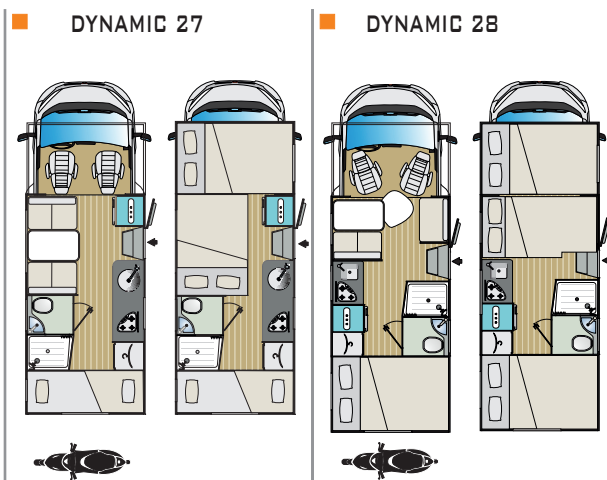

# XGC

2 0 1 8 - 2 0 1 9

MISURE E PESI			
Lunghezza esterna (mm)	6683	7153	
Larghezza esterna - Larghezza interna (mm)	2340 - 2200	2340 - 2200	
Altezza esterna fuori tutto - Altezza interna (mm)	3100 - 1995	3100 - 1995	
Spessore Pavimento - Pareti - Tetto (mm)	44 - 30 - 30	44 - 30 - 30	
Posti omologati	6	4	
Massa complessiva (kg)	3500	3500	
LETTI			
Posti letto	6	6	
Letto matrimoniale mansarda	1450 x 2200	1450 x 2200	
Letto singolo dinette centrale	Δ	Δ	
Letto matrimoniale dinette centrale	1240 x 1880	1300 x 2200	
Letto basculante anteriore	Δ	Δ	
Letto singolo posteriore	Δ	Δ	
Letto matrimoniale posteriore	Δ	1300 x 2200	
Letto a castello	870 x 2200	Δ	
Letto matrimoniale posteriore sollevabile	Δ	0	
ALLESTIMENTO			
Vano garage (misura sportello d'accesso) H x L (mm)	1300 x 750	1050 x 850	

MISURE E PESI				
Lunghezza esterna (mm)	7153	7303	7353	
Larghezza esterna - Larghezza interna (mm)	2340 - 2200	2340 - 2200	2340 - 2200	
Altezza esterna fuori tutto - Altezza interna (mm)	3100 - 1995	3100 - 1995	3100 - 1995	
Spessore Pavimento - Pareti - Tetto (mm)	44 - 30 - 30	44 - 30 - 30	44 - 30 - 30	
Posti omologati	6	7	5	
Massa complessiva (kg)	3500	3500	3500	
LETTI				
Posti letto	6	6 + 1	5	
Letto matrimoniale mansarda	1450 x 2200	1450 x 2200	1450 x 2200	
Letto singolo dinette centrale	Δ	600 x 1430	1070 x 2200	
Letto matrimoniale dinette centrale	1240 x 1880	1240 x 1880	Δ	
Letto basculante anteriore	Δ	Δ	Δ	
Letto singolo posteriore	Δ	Δ	800 x 2000 - 800 x 2050	
Letto matrimoniale posteriore	1340 x 2200	Δ	□ 1500 x 2200	
Letto a castello	Δ	920 x 2200	Δ	
Letto matrimoniale posteriore sollevabile	0	Δ	Δ	
ALLESTIMENTO				
Vano garage (misura sportello d'accesso) H x L (mm)	1050 x 850	1300 x 750	1050 x 750	