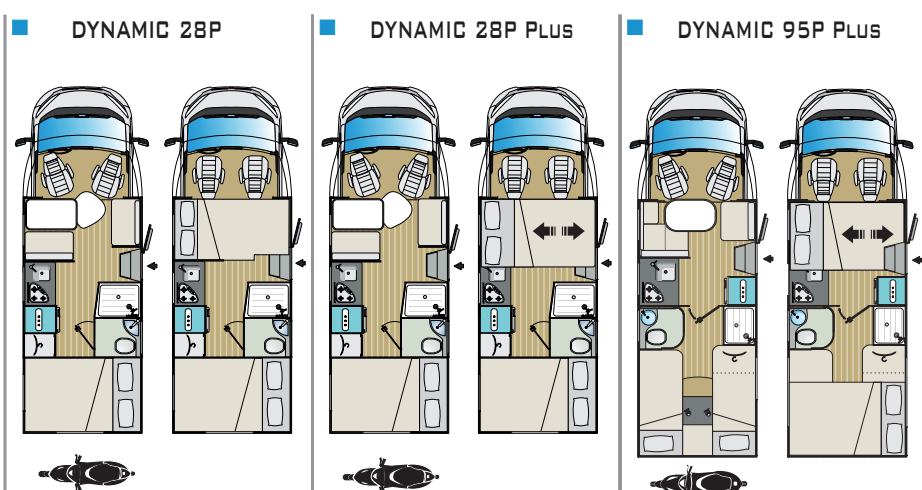

MISURE E PESI				
Lunghezza esterna (mm)	7153	7303	7353	
Larghezza esterna - Larghezza interna (mm)	2340 - 2200	2340 - 2200	2340 - 2200	
Altezza esterna fuori tutto - Altezza interna (mm)	3100 - 1995	3100 - 1995	3100 - 1995	
Spessore Pavimento - Pareti - Tetto (mm)	44 - 30 - 30	44 - 30 - 30	44 - 30 - 30	
Posti omologati	6	7	5	
Massa complessiva (kg)	3500	3500	3500	
LETTI				
Posti letto	6	6 + 1	5	
Letto matrimoniale mansarda	1450 x 2200	1450 x 2200	1450 x 2200	
Letto singolo dinette centrale	Δ	600 x 1430	1070 x 2200	
Letto matrimoniale dinette centrale	1240 x 1880	1240 x 1880	Δ	
Letto basculante anteriore	Δ	Δ	Δ	
Letto singolo posteriore	Δ	Δ	800 x 2000 - 800 x 2050	
Letto matrimoniale posteriore	1340 x 2200	Δ	□ 1500 x 2200	
Letto a castello	Δ	920 x 2200	Δ	
Letto matrimoniale posteriore sollevabile	0	Δ	Δ	
ALLESTIMENTO				
Vano garage (misura sportello d'accesso) H x L (mm)	1050 x 850	1300 x 750	1050 x 750	

### ALLESTIMENTO GAMMA

DI SERIE			
Acqua potabile (interno)	20 + 80 l.	N. fuochi piano cottura	3
Recupero acque grigie	100 l.	Frigorifero	100 l.
Recupero WC	17 l.	Luce esterna	
Riscaldatore aria	Combi C4	Porta zanzariera	
Riscaldatore acqua	Combi C4	Porta doccia rigida	95
Vano bombole gas	(1+1)x11:13 kg		

MISURE E PESI			
Lunghezza esterna (mm)	6483	6483	
Larghezza esterna - Larghezza interna (mm)	2340 - 2200	2340 - 2200	
Altezza esterna fuori tutto - Altezza interna (mm)	2910 - 1995	2910 - 1995	
Spessore Pavimento - Pareti - Tetto (mm)	44 - 30 - 30	44 - 30 - 30	
Posti omologati	6	6	
Massa complessiva (kg)	3500	3500	
LETTI			
Posti letto	4	6	
Letto matrimoniale mansarda	Δ	Δ	
Letto singolo dinette centrale	Δ	Δ	
Letto matrimoniale dinette centrale	1240 x 1880	1240 x 1880	
Letto basculante anteriore	Δ	1350 x 2040	
Letto singolo posteriore	Δ	Δ	
Letto matrimoniale posteriore	1385 x 2050	1385 x 2050	
Letto a castello	Δ	Δ	
Letto matrimoniale posteriore sollevabile	Δ	Δ	
ALLESTIMENTO			
Vano garage (misura sportello d'accesso) H x L (mm)	350 x 1050	350 x 1050	