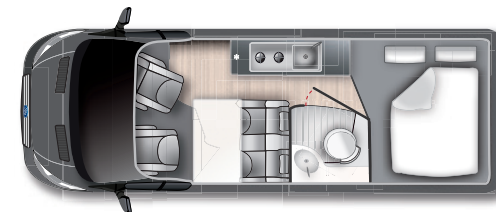

Westfalia Meridian
LIMITED

Équipement

CAMPER 350L FWD, 125 kW / 170 CV, boîte automatique 6 vitesses
Peinture métallisée : gris magnétic
Airbag passager
Pack Camper-Premium
Système multimédia SYNC 4, écran tactile 12 pouces
Système de surveillance de la pression des pneus
Phares Bi-Xénon
Jantes alliage 16"
Attelage de remorque (vissé)
Détecteur d'angle mort
Pack lumière avec ambiance LED
Douchette extérieure eau chaude / eau froide avec pied ventouse
Caillebotis dans la salle de bain
Store anthracite 3,05 m
Batterie cellule supplémentaire AGM 95 Ah
Pack hiver
Lanterneau supplémentaire à l'avant 400mm x 400mm
Tapis de sol cabine conducteur
Extensions noir matt à l'arrière (à droite et à gauche) en plastique renforcé de fibres de verre