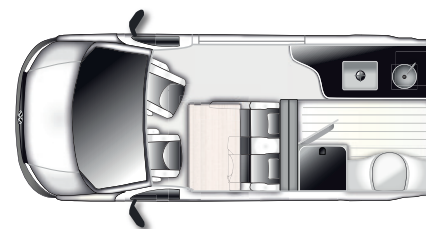

Westfalia Club Joker City

LIMITED CLASSIC

Motorisation

WESTFALIA T6.1 Club Joker CITY AD

2,0 l TDI EU6 SCR BlueMotion Technology 110 kW (150 CV), boîte automatique

Gris Indium ou Bleu Starlight

disponible saison 2023

Options Westfalia

Pack Westfalia Club Joker City LIMITED Classic

Westfalia Pack extérieur

Pack "Lumière et Visibilité"

Préparation du dispositif de remorquage

Supplément pour PTAC 3.200 kg au lieu de 2.800 kg, avec jantes alliage "Devonport" 17"

Fermeture assistée électriquement de la porte coulissante droite

Réservoir carburant de 80 l

Régulateur de distance automatique ACC jusqu'à 210 km/h avec système de freinage auto

Projecteurs LED feux de route et de croisement

Allumage automatique des feux de route « Light Assist »

Assistant de changement de voie « Side Assist »

Park Pilot aide au stationnement avant/arrière (signaux sonores)

Caméra de recul „Rear View“

Options Westfalia

Lit de dimensions 900 x 1.800 mm intégré dans la banquette avant

Rideau de douche innovante avec fixations magnétiques

Auvent anthracite 2,60 m

Moustiquaire pour la porte coulissante

Camper Outdoorpack

Batterie de bord AGM supplémentaire de 95 Ah

Prix total (T.V.A. 20% incluse)

90.252,00 €

Frais de transport non inclus.

Jour