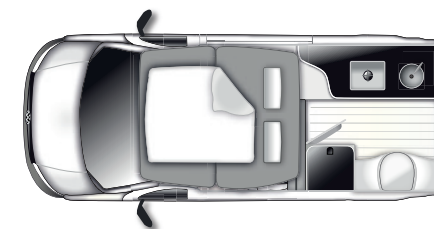

Westfalia Club Joker City

LIMITED CLASSIC

Motorisation

WESTFALIA T6.1 Club Joker CITY AD

2,0 l TDI EU6 SCR BlueMotion Technology 110 kW (150 CV), boîte automatique

Gris Indium ou Bleu Starlight

disponible saison 2023

Options Westfalia

Pack Westfalia Club Joker City LIMITED Classic

Westfalia Pack extérieur

Pack "Lumière et Visibilité"

Préparation du dispositif de remorquage

Supplément pour PTAC 3.200 kg au lieu de 2.800 kg, avec jantes alliage "Devonport" 17"

Fermeture assistée électriquement de la porte coulissante droite

Réservoir carburant de 80 l

Régulateur de distance automatique ACC jusqu'à 210 km/h avec système de freinage auto

Projecteurs LED feux de route et de croisement

Allumage automatique des feux de route « Light Assist »

Assistant de changement de voie « Side Assist »

Park Pilot aide au stationnement avant/arrière (signaux sonores)

Caméra de recul „Rear View“

Options Westfalia

Lit de dimensions 900 x 1.800 mm intégré dans la banquette avant

Rideau de douche innovante avec fixations magnétiques

Auvent anthracite 2,60 m

Moustiquaire pour la porte coulissante

Camper Outdoorpack

Batterie de bord AGM supplémentaire de 95 Ah

Prix total (T.V.A. 20% incluse)

90.252,00 €

Frais de transport non inclus.

Nuit

westfalia-mobil.com

Westfalia Mobil GmbH

Gleichenstraße 20

D-99867 Gotha

Fon +49 (0) 3621 / 51251-00

Fax +49 (0) 3621 / 51251-99

info@westfalia-mobil.com