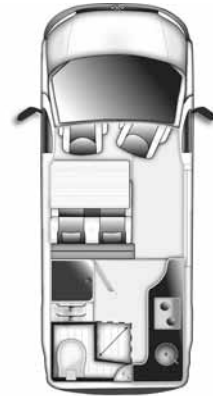

VEHICULE DE BASE

Club Joker

Moteur et transmission

Volkswagen Transporteur Génération 6 empattement long	•
2,0 l TDI 62 kW, 84 CV	•
Fourgon à traction avant	•
Boîte manuelle à 5 vitesses	•
Euro 5 (Euro 6 en préparation)	•

Poids et dimensions

L/B/H	5.292 / 1.904 / 2.800 mm
Empattement	3.400 mm
Poids total en charge	3.000 kg
Réservoir carburant de 80 l	•

Confort, optique et sécurité

Siège chauffeur réglable en hauteur avec soutien lombaire	•
Siège passager pivotant	•
Siège conducteur avec accoudoirs en tissu „Simora“	•
Fermeture centralisée télécommandée	•
2ème clef repliable à télécommande	•
Lève-vitres électrique avant	•
Rétroviseurs extérieurs dégivrants et réglables électriquement	•
Hayon arrière vitré et dégivrant	•
Peinture de série Blanc Candy, Orange Brillant, Ontario Green, Pure Grey, Deep Ocean	•
Pare-chocs, boîtes des rétroviseur et poignée en noir	•
Porte-gobelet en cabine conducteur et allume-cigare	•
Enjoliveur de roue central	•
Toit polyester surélevé peint dans la couleur carrosserie	•
Joint d'étanchéité anti-poussière supplémentaire	•
Eclairage diurne	•
ESP avec assistance de freinage, ABS, ASR, assistance de démarrage en côte	•
Direction assistée	•
Airbag conducteur / Airbag passager	•
Phares halogènes	•
Protection du dessous de caisse	•
Outils de bord, kit réparation pneus avec compresseur 12 V, trousse de premiers secours, triangle de sécurité	•
Jantes 16" avec système de freinage 16", Jantes alliage 16" (pour 62 / 75 / 103 kW) ou jantes alliage 17" (pour 132 kW) avec système de freinage 17"	•
Chauffage et système à air pulsé réglable en intensité	•
Système start-stopp incl. récupération de force de freinage	•
Pré-cablage radio	•

EQUIPEMENT DE SERIE

Habitat et couchage