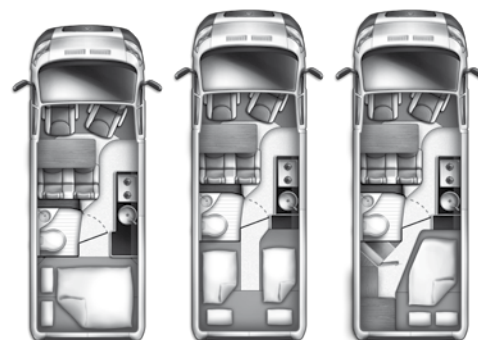

Liste de prix Westfalia Columbus 600 D / 640 E / 640 F

sur base Fiat Ducato

Véhicule de base

	Columbus 600 D	Columbus 640 E	Columbus 640 F
Fiat Ducato	L4H2	L5H2	L5H2
Motorisation et boîte de vitesses			
Motorisations	2,2 l 115 CV Multijet 85 kW / 115 CV	2,2 l 130 CV Multijet 96 kW / 130 CV	2,2 l 130 CV Multijet 96 kW / 130 CV
Euro 5	•	•	•
Boîte manuelle	5-vitesses	6-vitesses	6-vitesses
Réservoir à carburant 90 l	•	•	•
Pneumatiques 215 / 70 R 15 C	•	•	•
Dimensions et poids			
Fourgon avec traction avant	•	•	•
Longueur / largeur / hauteur	5.990 / 2.050 / 2.580 mm	6.360 / 2.050 / 2.580 mm	6.360 / 2.050 / 2.580 mm
Hauteur intérieure 1.900 mm	•	•	•
Empattement moyen 4.035 mm	•	•	•
PTAC 3.500 kg	•	•	•
Fourgon poids par essieu AV 1.850 kg / AR 2.000 kg pour 3.500 kg	•	•	•
Confort et optique			
Fermeture centralisée avec télécommande	•	•	•
Lève glaces électrique à l'avant	•	•	•
Pré-équipement cablage pour batterie renforcée, chauffage additionnel, A / C supplémentaire, phares anti-brouillard	•	•	•
Socle de siège et habillage du caisson siège	•	•	•
Siège conducteur réglable en hauteur, base pivotante, double accoudoirs et tissu identique que banquette en tissu „Roseland“	•	•	•
Pack fumeur	•	•	•
Sécurité			
Système antiblocage (ABS avec répartiteur de force de freinage électronique), système assistance de freinage (MBA)	•	•	•
Anti-démarrage électronique	•	•	•
Airbag passager	•	•	•
Batterie 12 V / 95 Ah	•	•	•
Kit pour pneus avec compresseur	•	•	•