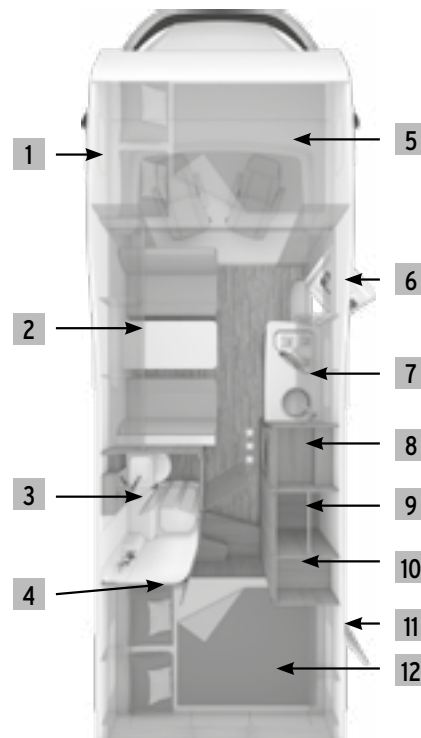

NOS IMPLANTATIONS : LÉGENDE:

1. 1 Baie
2. 2 Dînette
3. 3 Toilettes et douche, Lavabo coulissant
4. 4 Séparation
5. 5 Lit de capucine (dans les CaraHome)
   Lit de pavillon (dans le CaraSuite)
6. 6 Entrée
7. 7 Réchaud 3 feux et évier
8. 8 Réfrigérateur
9. 9 Penderie
10. 10 Lingère
11. 11 Garage arrière
12. 12 Lits jumeaux/Lit permanent