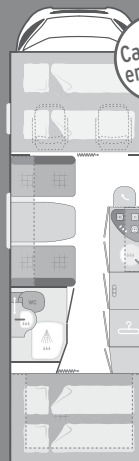

CaraKids en option

CaraLoft

550 MG