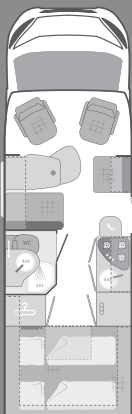

CaraBus

541 MQ

601 MQ

601 K

601 MQH

631 ME

CaraCompact

600 MEG

600 MG

550 MG

CaraKids en option

600 DKG

CaraKids en option

700 DG

CaraKids en option

CaraLoft

550 MG

600 MF

650 MEG

650 MFH

Lit de pavillon en option

650 MGH

Lit de pavillon en option

700 MEH

Lit de pavillon en option

* Représentation non contractuelle: les implantations sont des représentations schématiques non contractuelles. Les véhicules et caractéristiques réels peuvent varier. Certaines caractéristiques des véhicules et de l'équipement ne peuvent pas être garantis par les images. Ainsi lors de l'achat demandez à votre concessionnaire quelles sont vos attentes concrètes en matière de véhicule sélectionné et de son équipement.