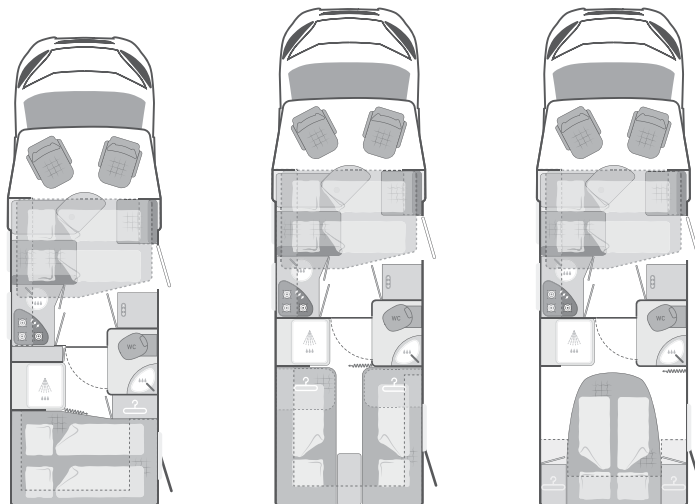

DONNÉES TECHNIQUES

CaraLoft

650 MGH

700 MEH

700 MXH

Longueur totale (cm)	701	743	743
Largeur (cm) (extérieur/intérieur)	230 / 216	230 / 216	230 / 216
Hauteur (cm) (extérieur/intérieur)	294 / 215	291 / 215	292 / 215
Masse du véhicule à vide (kg)*	2.605	2.685	2.685
Masse en ordre de marche (kg)*	2.770	2.850	2.850
Masse totale techniquement autorisée (kg)*	3.500	3.500	3.500
Charge utile maximale (kg)*	730	650	650
Poids tractable autorisé (kg)	2.000	2.000	2.000
Empattement (cm)	403	403	403
Dimensions des pneumatiques 3,5 t	215 / 70 R 15 CP	215 / 70 R 15 CP	215 / 70 R 15 CP
Dimensions des jantes 3,5 t	6J x 15	6J x 15	6J x 15
Nombre de places carte grise	4	4	4
Nombre de places couchage	jusqu'à 6	jusqu'à 6	jusqu'à 6
Lit de pavillon (en option) (cm)	192 x 140/120 ¹⁾	192 x 140/120 ¹⁾	192 x 140/120 ¹⁾
Dimensions des lits - avant (cm)	210 x 123/72	210 x 123/72	210 x 123/72
Dimensions des lits - milieu (cm)	-	-	-
Dimensions des lits - arrière (cm)	210 x 135/123	2 x 201 x 86	200/190 x 140
Garage arrière (cm): L x H porte (découpe)	62,5 x 110 (57,5 x 104,5)	80 x 110 (75 x 104,5)	72,5 x 110 (67,5 x 84)
Trappe de service pour Easy Travel Box, avant gauche (LxH)	70 x 40,5	70 x 40,5	70 x 40,5
Réfrigérateur (volume en litres / option)	145/-	145/-	145/-
Réservoir d'eau en l	10**/100***	10**/100***	10**/100***
Réservoir d'eaux usées en l	95	95	95
Chauffage au gaz Trumatic C avec boiler intégré 12 l y compris système de ventilation	Combi 6	Combi 6	Combi 6
FIAT 2,3 | Multijet 130 (96 kW/130 PS) - light	X	X	X

- techniquement non réalisable

* Merci de vous reporter aux informations à la dernière page

** La capacité du réservoir d'eau propre est, selon l'annexe V, partie A, par. 2.6 note (h) du règlement (UE) 1230/2012, limitée à 10 litres par le limiteur de trop-plein (remplissage recommandé en roulant)

*** Lorsque le trop-plein est fermé, la capacité du réservoir d'eau propre est de 100 litres.

¹⁾ Lit de pavillon disponible en option