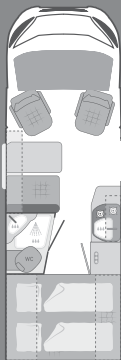

CaraBus

541 MQ

601 MQ

601 K

601 MQH

631 ME

CaraCompact

600 MEG

600 MG

550 MG

CaraKids en option

600 DKG

CaraKids en option

700 DG

CaraKids en option

CaraLoft

550 MG

600 MF

650 MEG

650 MFH

Lit de pavillon en option

650 MGH

Lit de pavillon en option

700 MEH

Lit de pavillon en option

* Représentation non contractuelle: les implantations sont des représentations schématiques non contractuelles. Les véhicules et caractéristiques réels peuvent varier. Certaines caractéristiques des véhicules et de l'équipement ne peuvent pas être garantis par les images. Ainsi lors de l'achat demandez à votre concessionnaire quelles sont vos attentes concrètes en matière de véhicule sélectionné et de son équipement.