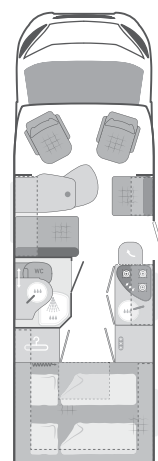

DONNÉES TECHNIQUES

CaraCompact

600 MEG

600 MG

Longueur totale (cm)	674	674
Largeur (cm) (extérieur/intérieur)	220 / 205	220 / 205
Hauteur (cm) (extérieur/intérieur)	276 / 200	276 / 200
Masse du véhicule à vide (kg)*	2.515	2.515
Masse en ordre de marche (kg)*	2.680	2.680
Masse totale techniquement autorisée (kg)*	3.500	3.500
Charge utile maximale (kg)*	820	820
Poids tractable autorisé (kg)	2.000	2.000
Empattement (cm)	380	380
Dimensions des pneumatiques 3,5 t	215 / 70 R 15 CP	215 / 70 R 15 CP
Dimensions des jantes 3,5 t	6J x 15	6J x 15
Nombre de places carte grise	4	4
Nombre de places couchage	2	3
Dimensions des lits - avant (cm)	-	198 x 108/60
Dimensions des lits - milieu (cm)	-	-
Dimensions des lits - arrière (cm)	196 x 80 ; 192 x 80	199 x 146
Garage arrière (cm): L x H porte (découpe)	80 x 110 (75 x 104,5)	80 x 110 (75 x 104,5)
Trappe de service pour Easy Travel Box, avant gauche (LxH)	70 x 40,5	70 x 40,5
Réfrigérateur (volume en litres / option)	145/-	145/-
Réservoir d'eau en l	10**/110***	10**/110***
Réservoir d'eaux usées en l	95	95
Chauffage au gaz Trumatic C avec chauffe-eau intégré 12 l y compris système de ventilation	Combi 6	Combi 6
FIAT 2,3 l Multijet 130 (96 kW/130 PS) - light	X	X

* Merci de vous reporter aux informations à la dernière page

- techniquement non réalisable

** La capacité du réservoir d'eau propre est, selon l'annexe V, partie A, par. 2.6 note (h) du règlement (UE) 1230/2012, limitée à 10 litres par le limiteur de trop-plein (remplissage recommandé en roulant)

*** Lorsque le trop-plein est fermé, la capacité du réservoir d'eau propre est de 110 litres.