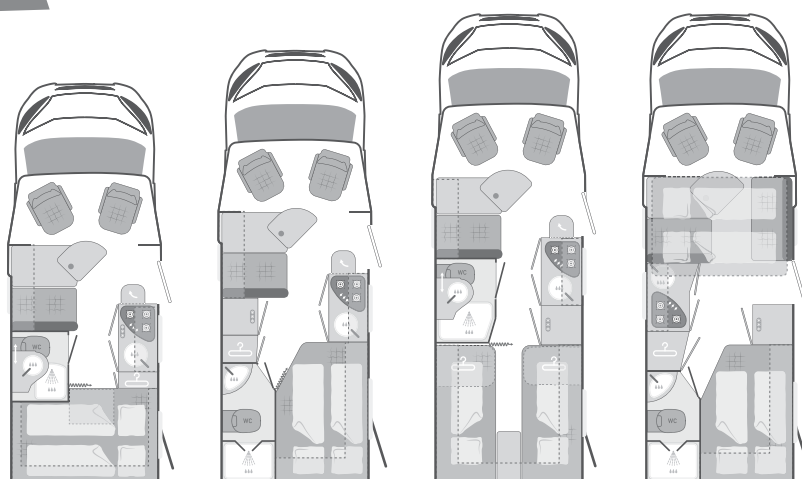

*** Lorsque le trop-plein est fermé, la capacité du réservoir d'eau propre est de 124 litres.

- techniquement non réalisable

DONNÉES TECHNIQUES

CaraLoft	550 MG	600 MF	650 MEG	650 MFH
Longueur totale (cm)	599	647	701	701
Largeur (cm) (extérieur/intérieur)	230 / 216	230 / 216	230 / 216	230 / 216
Hauteur (cm) (extérieur/intérieur)	279 / 200	279 / 200	279 / 200	279 / 200
Masse du véhicule à vide (kg)*	2.425	2.505	2.575	2.575
Masse en ordre de marche (kg)*	2.590	2.670	2.740	2.740
Masse totale techniquement autorisée (kg)*	3.500	3.500	3.500	3.500
Charge utile maximale (kg)*	910	830	760	760
Poids tractable autorisé (kg)	2.000	2.000	2.000	2.000
Empattement (cm)	345	345	380	380
Dimensions des pneumatiques 3,5 t	215 / 70 R 15 CP	215 / 70 R 15 CP	215 / 70 R 15 CP	215 / 70 R 15 CP
Dimensions des jantes 3,5 t	6J x 15	6J x 15	6J x 15	6J x 15
Nombre de places carte grise	4	4	4	4
Nombre de places couchage	2	2	2	jusqu'à 6
Lit de pavillon (en option) (cm)	-	-	-	192 x 140 ¹⁾
Dimensions des lits - avant (cm)	-	-	-	210 x 123/110
Dimensions des lits - milieu (cm)	-	-	-	-
Dimensions des lits - arrière (cm)	210 x 135/115	201 x 133/103	2 x 201 x 86	201 x 133/103
Garage arrière (cm): L x H porte (découpe)	62,5 x 110 (57,5 x 104,5)	80 x 80 (75 x 74,5)	80 x 110 (75 x 104,5)	80 x 80 (75 x 74,5)
Trappe de service pour Easy Travel Box, avant gauche (LxH)	70 x 40,5	70 x 40,5	70 x 40,5	70 x 40,5
Réfrigérateur (volume en litres / option)	110/-	145/-	145/-	145/-
Réservoir d'eau en l	10**/100***	10**/100***	10**/100***	10**/100***
Réservoir d'eaux usées en l	95	95	95	95
Chauffage au gaz Trumatic C avec boiler intégré 12 l y compris système de ventilation	Combi 4	Combi 4	Combi 6	Combi 6
FIAT 2,3 l Multijet 130 (96 kW/130 PS) - light	X	X	X	X