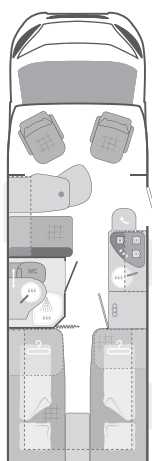

DONNÉES TECHNIQUES

CaraCompact

600 MEG

600 MG

Longueur totale (cm)	674	674
Largeur (cm) (extérieur/intérieur)	220 / 205	220 / 205
Hauteur (cm) (extérieur/intérieur)	276 / 200	276 / 200
Masse du véhicule à vide (kg)*	2.515	2.515
Masse en ordre de marche (kg)*	2.680	2.680
Masse totale techniquement autorisée (kg)*	3.500	3.500
Charge utile maximale (kg)*	820	820
Poids tractable autorisé (kg)	2.000	2.000
Empattement (cm)	380	380
Dimensions des pneumatiques 3,5 t	215 / 70 R 15 CP	215 / 70 R 15 CP
Dimensions des jantes 3,5 t	6J x 15	6J x 15
Nombre de places carte grise	4	4
Nombre de places couchage	2	3
Dimensions des lits - avant (cm)	-	198 x 108/60
Dimensions des lits - milieu (cm)	-	-
Dimensions des lits - arrière (cm)	196 x 80 ; 192 x 80	199 x 146
Garage arrière (cm): L x H porte (découpe)	80 x 110 (75 x 104,5)	80 x 110 (75 x 104,5)
Trappe de service pour Easy Travel Box, avant gauche (LxH)	70 x 40,5	70 x 40,5
Réfrigérateur (volume en litres / option)	145/-	145/-
Réservoir d'eau en l	10**/110***	10**/110***
Réservoir d'eaux usées en l	95	95
Chauffage au gaz Trumatic C avec chauffe-eau intégré 12 l y compris système de ventilation	Combi 6	Combi 6
FIAT 2,3 l Multijet 130 (96 kW/130 PS) - light	X	X

* Merci de vous reporter aux informations à la dernière page

- techniquement non réalisable

** La capacité du réservoir d'eau propre est, selon l'annexe V, partie A, par. 2.6 note (h) du règlement (UE) 1230/2012, limitée à 10 litres par le limiteur de trop-plein (remplissage recommandé en roulant)

*** Lorsque le trop-plein est fermé, la capacité du réservoir d'eau propre est de 110 litres.