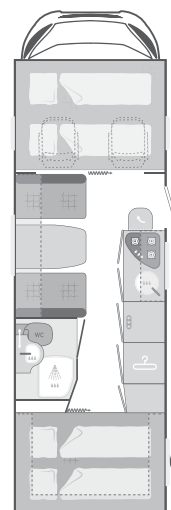

DONNÉES TECHNIQUES

CaraHome

550 MG

600 DKG

700 DG

Longueur totale (cm)	599	647	743
Largeur (cm) (extérieur/intérieur)	230 / 216	230 / 216	230 / 216
Hauteur (cm) (extérieur/intérieur)	324 / 200	324 / 200	324 / 200
Masse du véhicule à vide (kg)*	2.585	2.665	2.795
Masse en ordre de marche (kg)*	2.750	2.830	2.960
Masse totale techniquement autorisée (kg)*	3.500	3.500	3.500
Charge utile maximale (kg)*	750	670	540
Poids tractable autorisé (kg)	2.000	2.000	2.000
Empattement (cm)	345	345	403
Dimensions des pneumatiques 3,5 t	215/70 R15CP	215/70 R15CP	215/70 R15CP
Dimensions des jantes 3,5 t	6J x 15	6J x 15	6J x 15
Nombre de places carte grise	4	6	6
Nombre de places couchage	4	jusqu'à 6	jusqu'à 6
Dimensions des lits - avant (cm)	199 x 140	199 x 140	199 x 140
Dimensions des lits - milieu (cm)	-	176 x 100	184 x 98
Dimensions des lits - arrière (cm)	210 x 135/115	211 x 74 / 200 x 760	210 x 141
Garage arrière (cm): L x H porte (découpe)	62,5 x 110 (57,5 x 104,5)	62,5 x 110 (57,5 x 104,5)	80 x 110 (75 x 104,5)
Trappe de service pour Easy Travel Box, avant gauche (LxH)	60 x 24	60 x 24	60 x 24
Réfrigérateur (volume en litres / option)	110/-	110/190	110/190
Réservoir d'eau en l	10**/124***	10**/124***	10**/124***
Réservoir d'eaux usées en l	101	101	101
Chauffage au gaz Trumatic C avec chauffe-eau intégré 12 l y compris système de ventilation	Combi 4	Combi 4	Combi 6

FIAT 2,3 l Multijet 130 (96 kW/130 PS) - light

X

X

X

* Merci de vous reporter aux informations à la dernière page

** La capacité du réservoir d'eau propre est, selon l'annexe V, partie A, par. 2.6 note (h) du règlement (UE) 1230/2012, limitée à 10 litres par le limiteur de trop-plein (remplissage recommandé en roulant)

*** Lorsque le trop-plein est fermé, la capacité du réservoir d'eau propre est de 124 litres.

- techniquement non réalisable