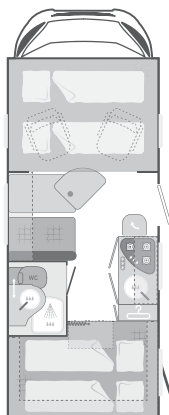

DONNÉES TECHNIQUES

CaraHome

550 MG

600 DKG

700 DG

Longueur totale (cm)	599	647	743
Largeur (cm) (extérieur/intérieur)	230 / 216	230 / 216	230 / 216
Hauteur (cm) (extérieur/intérieur)	324 / 200	324 / 200	324 / 200
Masse du véhicule à vide (kg)*	2.585	2.665	2.795
Masse en ordre de marche (kg)*	2.750	2.830	2.960
Masse totale techniquement autorisée (kg)*	3.500	3.500	3.500
Charge utile maximale (kg)*	750	670	540
Poids tractable autorisé (kg)	2.000	2.000	2.000
Empattement (cm)	345	345	403
Dimensions des pneumatiques 3,5 t	215/70 R15CP	215/70 R15CP	215/70 R15CP
Dimensions des jantes 3,5 t	6J x 15	6J x 15	6J x 15
Nombre de places carte grise	4	6	6
Nombre de places couchage	4	jusqu'à 6	jusqu'à 6
Dimensions des lits - avant (cm)	199 x 140	199 x 140	199 x 140
Dimensions des lits - milieu (cm)	-	176 x 100	184 x 98
Dimensions des lits - arrière (cm)	210 x 135/115	211 x 74 / 200 x 760	210 x 141
Garage arrière (cm): L x H porte (découpe)	62,5 x 110 (57,5 x 104,5)	62,5 x 110 (57,5 x 104,5)	80 x 110 (75 x 104,5)
Trappe de service pour Easy Travel Box, avant gauche (LxH)	60 x 24	60 x 24	60 x 24
Réfrigérateur (volume en litres / option)	110/-	110/190	110/190
Réservoir d'eau en l	10**/124***	10**/124***	10**/124***
Réservoir d'eaux usées en l	101	101	101
Chauffage au gaz Trumatic C avec chauffe-eau intégré 12 l y compris système de ventilation	Combi 4	Combi 4	Combi 6

FIAT 2,3 l Multijet 130 (96 kW/130 PS) - light

X

X

X

* Merci de vous reporter aux informations à la dernière page

** La capacité du réservoir d'eau propre est, selon l'annexe V, partie A, par. 2.6 note (h) du règlement (UE) 1230/2012, limitée à 10 litres par le limiteur de trop-plein (remplissage recommandé en roulant)

*** Lorsque le trop-plein est fermé, la capacité du réservoir d'eau propre est de 124 litres.

- techniquement non réalisable