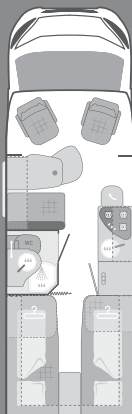

CaraCompact

600 MEG