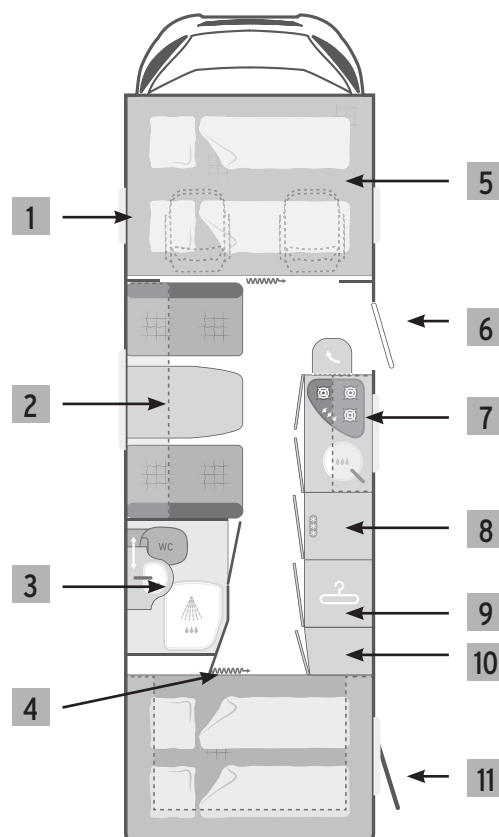

NOS IMPLANTATIONS SE LISENT COMME SUIV:

1. 1 Baie
2. 2 Dînette
3. 3 Toilettes et douche, Lavabo coulissant
4. 4 Séparation
5. 5 Lit de capucine (dans les CaraHome)
6. 6 Lit de pavillon (dans le CaraLoft, en option)
7. 7 Entrée
8. 8 Réchaud 3 feux et évier
9. 9 Réfrigérateur
10. 10 Penderie
11. 11 Lingère
12. 12 Garage arrière