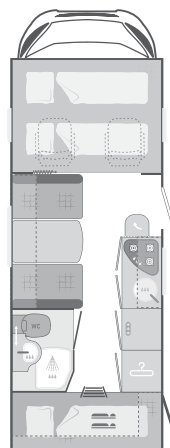

DONNÉES TECHNIQUES

CaraHome

550 MG

600 DKG

700 DG

Longueur totale (cm)	599	647	743
Largeur (cm) (extérieur/intérieur)	230 / 216	230 / 216	230 / 216
Hauteur (cm) (extérieur/intérieur)	324 / 200	324 / 200	324 / 200
Masse du véhicule à vide (kg)*	2.585	2.665	2.795
Masse en ordre de marche (kg)*	2.750	2.830	2.960
Masse totale techniquement autorisée (kg)*	3.500	3.500	3.500
Charge utile maximale (kg)*	750	670	540
Poids tractable autorisé (kg)	2.000	2.000	2.000
Empattement (cm)	345	345	403
Dimensions des pneumatiques 3,5 t	215/70 R15CP	215/70 R15CP	215/70 R15CP
Dimensions des jantes 3,5 t	6J x 15	6J x 15	6J x 15
Nombre de places carte grise	4	6	6
Nombre de places couchage	4	jusqu'à 6	jusqu'à 6
Dimensions des lits - avant (cm)	199 x 140	199 x 140	199 x 140
Dimensions des lits - milieu (cm)	-	176 x 100	184 x 98
Dimensions des lits - arrière (cm)	210 x 135/115	211 x 74 / 200 x 760	210 x 141
Garage arrière (cm): L x H porte (découpe)	62,5 x 110 (57,5 x 104,5)	62,5 x 110 (57,5 x 104,5)	80 x 110 (75 x 104,5)
Trappe de service pour Easy Travel Box, avant gauche (LxH)	60 x 24	60 x 24	60 x 24
Réfrigérateur (volume en litres / option)	110/-	110/190	110/190
Réservoir d'eau en l	10**/124***	10**/124***	10**/124***
Réservoir d'eaux usées en l	101	101	101
Chauffage au gaz Trumatic C avec chauffe-eau intégré 12 l y compris système de ventilation	Combi 4	Combi 4	Combi 6

FIAT 2,3 l Multijet 130 (96 kW/130 PS) - light

X

X

X

* Merci de vous reporter aux informations à la dernière page

** La capacité du réservoir d'eau propre est, selon l'annexe V, partie A, par. 2.6 note (h) du règlement (UE) 1230/2012, limitée à 10 litres par le limiteur de trop-plein (remplissage recommandé en roulant)

*** Lorsque le trop-plein est fermé, la capacité du réservoir d'eau propre est de 124 litres.

- techniquement non réalisable