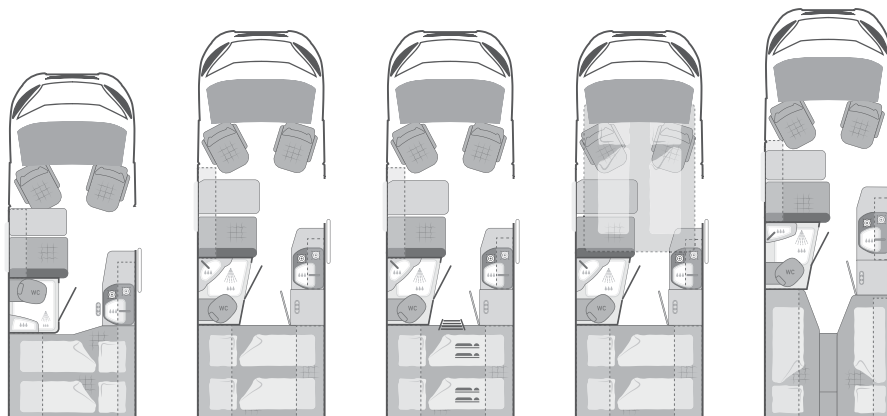

DONNÉES TECHNIQUES

CaraBus	541 MQ	601 MQ	601 K	601 MQH	631 ME
Longueur totale (cm)	541	599	599	599	636
Largeur (cm) (extérieur/intérieur)	205 / 187	205 / 187	205 / 187	205 / 187	205 / 187
Hauteur (cm) (extérieur/intérieur)	258 / 190	258 / 190	258 / 190	320 / 246	258 / 190
Masse du véhicule à vide (kg)*	2470	2660	2660	2730	2730
Masse en ordre de marche (kg)*	2650	2840	2840	2910	2910
Masse totale techniquement autorisée (kg)*	3300	3300	3300	3500	3500
Charge utile maximale (kg)*	650	460	460	590	590
Poids tractable autorisé (kg)	2500	2500	2500	2500	2500
Dimensions des pneumatiques	215 / 70 R 15 C	215 / 70 R 15 C	215 / 70 R 15 C	215 / 70 R 15 C	215 / 70 R 15 C
Dimensions des jantes	6J x 15	6J x 15	6J x 15	6J x 15	6J x 15
Nombre de places carte grise	4	4	4	4	4
Nombre de places couchage	jusqu'à 3	jusqu'à 3	jusqu'à 5	jusqu'à 5	jusqu'à 3
Dimensions des lits d'nette (lit d'appoint) (cm)	145 x 70 ²⁾	180 x 70 ²⁾	180 x 70 ²⁾	180 x 70 ²⁾	145 x 70 ²⁾
Dimensions des lits - avant (cm)	194 x 138/125	194 x 140	184 x 138 + 180 x 136	194 x 140	190 x 85; 200 x 85
Dimensions des lits - arrière (cm)	-	-	-	218 x 130	-
Réservoir d'eau en l	20**/80***	20**/80***	20**/80***	20**/110***	20**/80***
Réservoir d'eaux usées en l	85	85	85	85	85
Chauffage au gaz Trumatic C avec boiler intégré 12 l y compris système de ventilation	Combi 4	Combi 4	Combi 4	Combi 6	Combi 6
FIAT 2,0 I Multijet 115 (85 kW/115 PS) - 3.300 kg	X 1)	X	X	-	-
FIAT 2,0 I Multijet 115 (85 kW/115 PS) - 3.500 kg light	-	-	-	X	X

- techniquement non réalisable

¹⁾ augmentation de PTAC par l'usine par ressort hélicoïdal
²⁾ en option lit d'appoint 180 x 80 cm avec coussin supplémentaire

* Merci de vous reporter aux informations à la dernière page

** La capacité du réservoir d'eau propre est, selon l'annexe V, partie A, par 2.6 note (h) du règlement (UE) 1230/2012, limitée à 20 litres par le limiteur de trop-plein (remplissage recommandé en roulant)

*** Lorsque le trop-plein est fermé, la capacité du réservoir d'eau propre est de 80 litres.