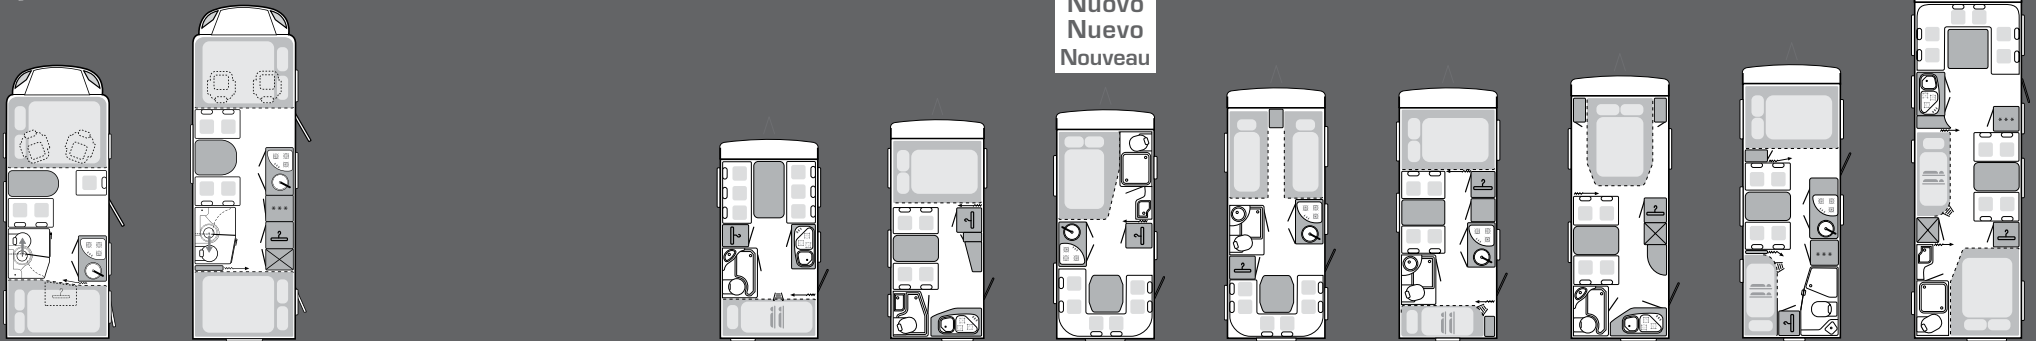

Piante 2013 . 2014

Implantations 2013-2014

Distribuciones 2013 . 2014

AL

CaraOne

Nuovo
Nuevo
Nouveau

600 MG 700 DG 400 LK 420 QD 450 FU 480 EU 480 QDK 500 XD 550 QDK 740 UDF

Visitateci su Facebook:
Síguenos en Facebook:
Retrouvez nous sur Facebook:
www.facebook.com/weinsberg