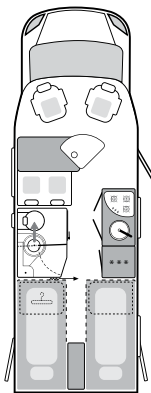

questo **profilato!**
la **Perfilada!**
ce **profilé!**

Nuovo con letto
basculante
Nuevo con cama
basculante
Nouveau avec lit
de pavillon

650 MEG

con letto basculante
con cama basculante
avec lit de pavillon

con letto basculante
con cama basculante
avec lit de pavillon

con letto basculante
con cama basculante
avec lit de pavillon

Nuovo con letto
basculante
Nuevo con cama
basculante
Nouveau avec lit
de pavillon