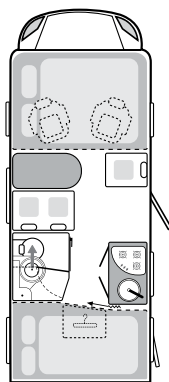

Tu chiamalo semplicemente **AL!**

Tu llámalo simplemente **AL!**

Mais vous avez le droit de le nommer **AL!**

600 MG