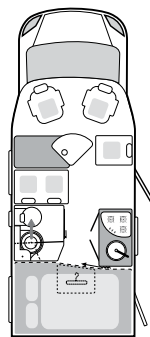

questo **profilato!**
la **Perfilada!**
ce **profilé!**

Nuovo con letto
basculante
Nuevo con cama
basculante
Nouveau avec lit
de pavillon

600 MG

con letto basculante
con cama basculante
avec lit de pavillon

con letto basculante
con cama basculante
avec lit de pavillon

con letto basculante
con cama basculante
avec lit de pavillon

Nuovo con letto
basculante
Nuevo con cama
basculante
Nouveau avec lit
de pavillon