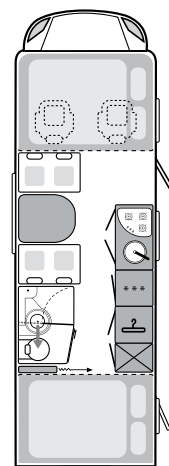

Tu chiamalo semplicemente **AL!**

Tu llámalo simplemente **AL!**

Mais vous avez le droit de le nommer **AL!**

700 DG