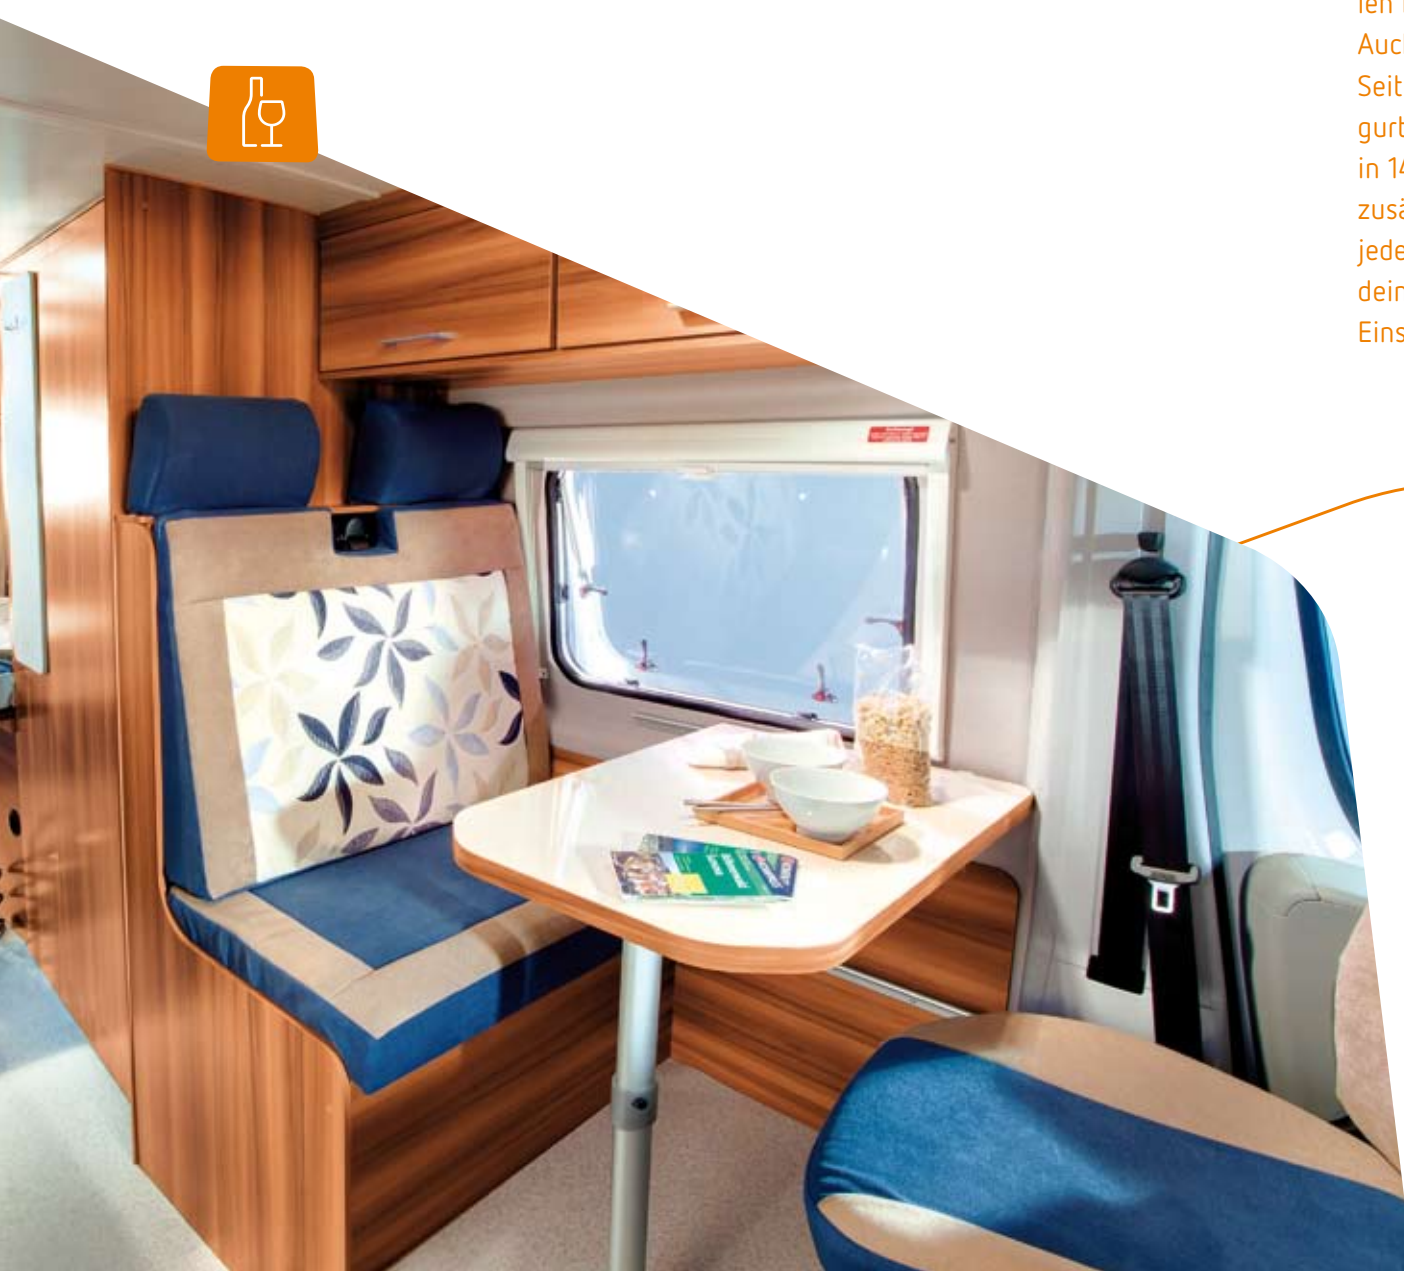

CaraBus

CaraBus

Wer braucht schon Fahrplan und Haltestelle?

CaraBus

So kompakt, dass er alle
anderen in die Tasche steckt

Zwei Seelen wohnen in einem Bus! Zumindest im neuen Weinsberg CaraBus. Denn der vereint den Komfort eines Reisemobils mit der Dynamik eines Pkws. Das Ergebnis ist ein toller 2-Personen-Campingbus, außen mit besonders stilischem Look in Grau/Orange und auf Wunsch mit coolen Extras, z. B. einer spacigen Metallic-Lackierung in Grau. Auch innen zeigt er sich natürlich nur von seiner besten Seite, mit Möbeln in Birnbaum-Dekor „Commano“, vier gurtgesicherten Plätzen und einem kuscheligen Heckbett in 140 cm Breite. Mit wenigen Handgriffen entsteht ein zusätzlicher Schlafplatz. Und natürlich kannst du auch jederzeit auf Wunsch zusätzliche Ausstattungsdetails für deinen CaraBus bestellen, z. B. Fahrradträger, elektrische Einstiegsstufe oder eine Markise.

Du wirst staunen, wie viele Highlights dir die neuen Teilintegrierten (Fiat 2,2 I Multijet 100 Light) von Weinsberg zu bieten haben! Und das zu diesem unglaublich günstigen Preis! Die sportlichen und kompakten TI-Grundrisse bieten dir jede Menge Stauraum, z. B. unter'm hoch gesetzten Heckbett für die Camping-Ausrüstung und für deine Sportgeräte oder im zusätzlichen Schrank mit Garderobe. Zum Relaxen lädt die Lounge-Sitzgruppe mit seitlicher Sitzbank und drehbaren Fahrerhaussitzen ein – und natürlich das bequeme Doppelbett in der Luxusgröße 210 cm x 130 cm / 140 cm. Die komplett ausgestattete Kompaktküche mit LED-Arbeitsplatzbeleuchtung und der optimale Badraum mit getrennter Dusche und eigenem Waschraum machen das Gefühl vom „Rolling home“ perfekt. Noch cleverer und noch smarter geht Camping wirklich nicht!