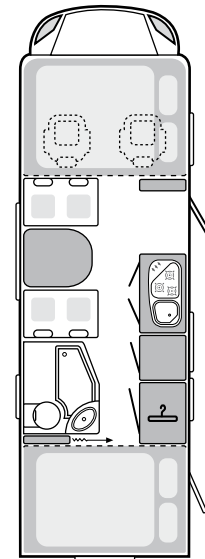

AL-700DG

ALKOVEN

Du suchst einen echten ALrounder? – Hier ist er!