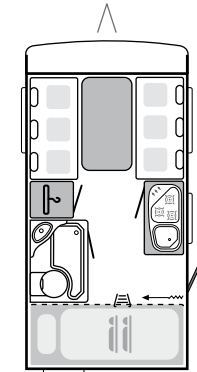

400LK

CaraOne

Mehr Wohnwagen braucht kein Mensch