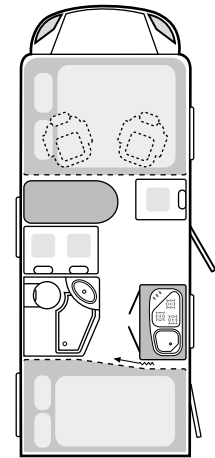

AL-600MG

ALKOVEN

Du suchst einen echten ALrounder? – Hier ist er!