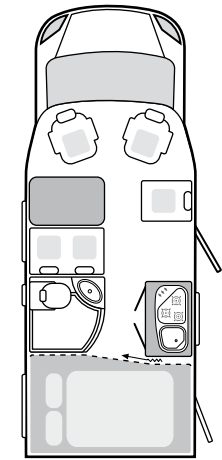

TI-600MG

TEILINTEGRIERT

Camping auf die smarte Tour