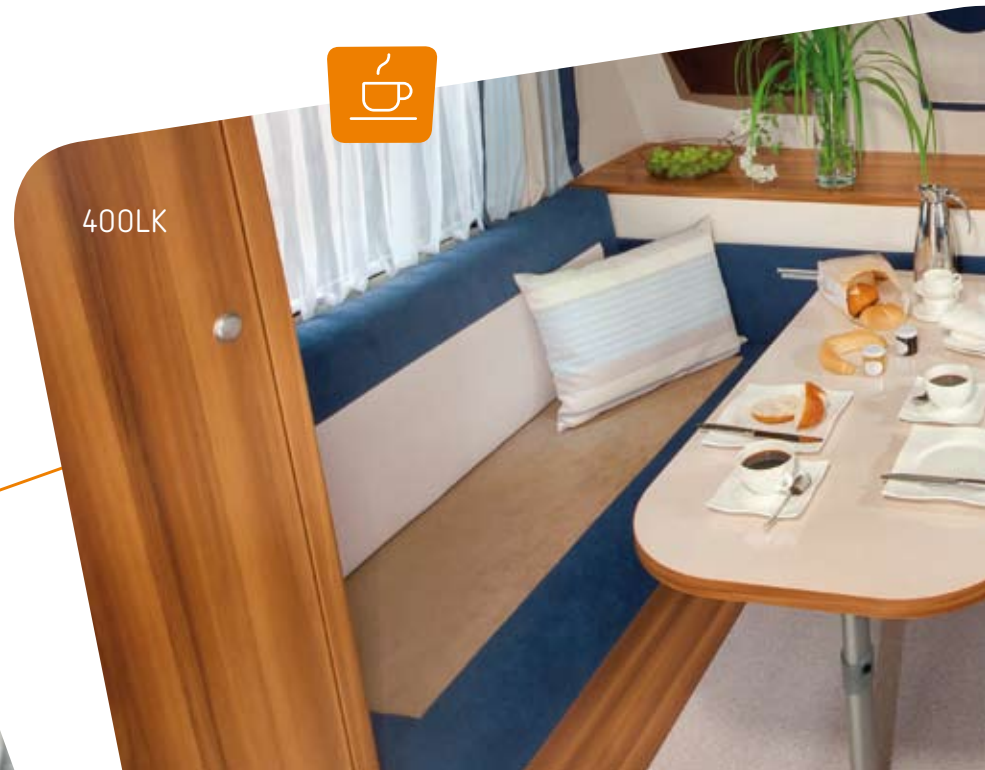

CaraOne

400LK