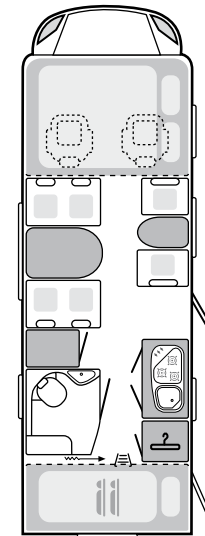

AL-700DKG

ALKOVEN

Du suchst einen echten ALrounder? – Hier ist er!