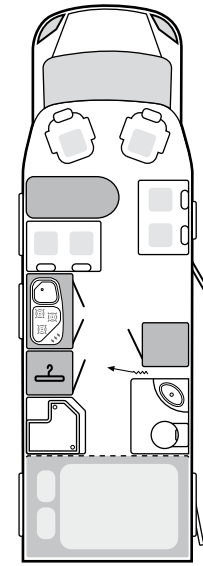

CaraBus

CaraBus

Wer braucht schon Fahrplan und Haltestelle?

CaraBus

So kompakt, dass er alle
anderen in die Tasche steckt

Zwei Seelen wohnen in einem Bus! Zumindest im neuen Weinsberg CaraBus. Denn der vereint den Komfort eines Reisemobils mit der Dynamik eines Pkws. Das Ergebnis ist ein toller 2-Personen-Campingbus, außen mit besonders stilischem Look in Grau/Orange und auf Wunsch mit coolen Extras, z. B. einer spacigen Metallic-Lackierung in Grau. Auch innen zeigt er sich natürlich nur von seiner besten Seite, mit Möbeln in Birnbaum-Dekor „Commano“, vier gurtgesicherten Plätzen und einem kuscheligen Heckbett in 140 cm Breite. Mit wenigen Handgriffen entsteht ein zusätzlicher Schlafplatz. Und natürlich kannst du auch jederzeit auf Wunsch zusätzliche Ausstattungsdetails für deinen CaraBus bestellen, z. B. Fahrradträger, elektrische Einstiegsstufe oder eine Markise.