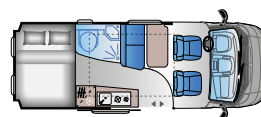

V 60SP (TentTop)

FIAT

Longuer: 5998 mm
Sièges homologués: 4
Lits: 4
Réfrigérateur: 84 l /
138 l *