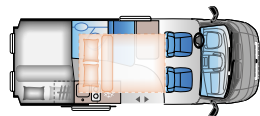

V 55SP**FIAT**

Longuer: 5413 mm
Sièges homologués: 4
Lits: 2
Réfrigérateur: 84 l

**V 55SP (TentTop)****FIAT**

Longuer: 5413 mm
Sièges homologués: 4
Lits: 4
Réfrigérateur: 84 l

**V 60SP****FIAT**

Longuer: 5413 mm
Sièges homologués: 4
Lits: 2
Réfrigérateur: 84 l