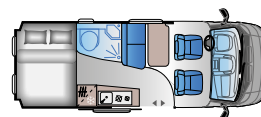

V 55SP**FIAT**

Longuer: 5413 mm
Sièges homologués: 4
Lits: 2
Réfrigérateur: 84 l

**V 55SP (TentTop)****FIAT**

Longuer: 5413 mm
Sièges homologués: 4
Lits: 4
Réfrigérateur: 84 l

**V 60SP****FIAT**

Longuer: 5413 mm
Sièges homologués: 4
Lits: 2
Réfrigérateur: 84 l