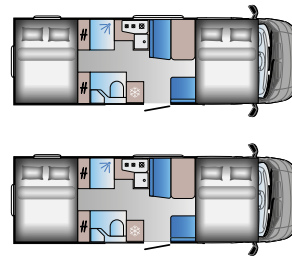

A 72SP

Ford

Longuer: 7190 mm
Sièges homologués: 5
Lits: 4
Réfrigérateur: 157 l