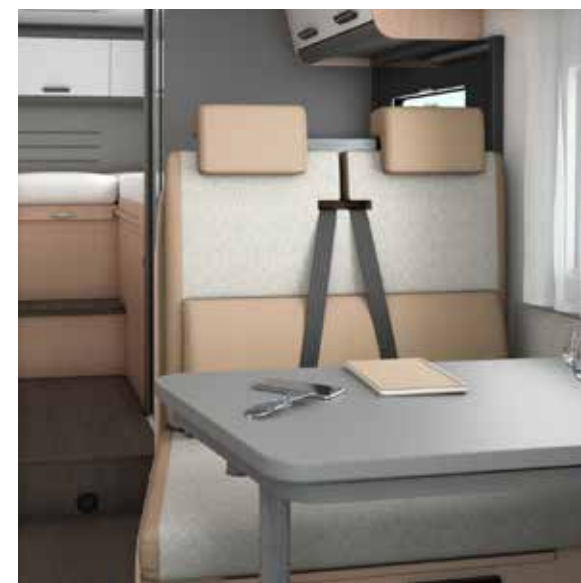

LA PERSONNALISATION, C'EST AUSSI LA LIBERTÉ

Une sélection de **textiles hydrofuges** et de simili cuirs assortis à la décoration intérieure, avec de nouveaux ensembles de coussins à choisir.

DÉCORATION

LEO