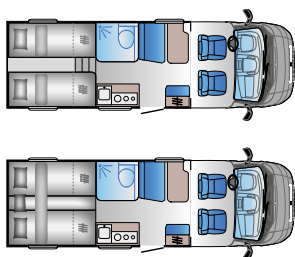

C 65SL

FIAT

Longuer: 6790 mm
Sièges homologués: 4
Lits: 3
Réfrigérateur: 83 l