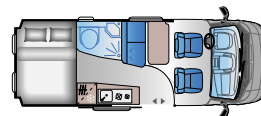

V 55SP

FIAT

Longuer: 5413 mm
Sièges homologués: 4
Lits: 2
Réfrigérateur: 84 l

V 55SP (TentTop)

FIAT

Longuer: 5413 mm
Sièges homologués: 4
Lits: 4
Réfrigérateur: 84 l

V 60SP

FIAT

Longuer: 5413 mm
Sièges homologués: 4
Lits: 2
Réfrigérateur: 84 l

V 60SP (Family)

FIAT

Longuer: 5998 mm
Sièges homologués: 4
Lits: 4
Réfrigérateur: 84 l /
138 l *

V 60SP (TentTop)

FIAT

Longuer: 5998 mm
Sièges homologués: 4
Lits: 4
Réfrigérateur: 84 l /
138 l *

V 65SL

FIAT

Longuer: 6363 mm
Sièges homologués: 4
Lits: 3 + 1 *
Réfrigérateur: 84 l /
138 l *

V 65XL

FIAT

Longuer: 6363 mm
Sièges homologués: 4
Lits: 3 + 1 *
Réfrigérateur: 84 l /
138 l *

* option

	BOÎTE DE VITESSES	MOTEUR	MOTEUR
35L / 35H	manuelle à 6-vitesses	140 CV à 3.500/min 350 Nm de 1.400/min	
35L / 35H / 43H / 44H	automatique à 8-vitesses	140 CV à 3.500/min 380 Nm de 1.400/min	180 CV à 3.500/min 450 Nm de 1.500/min

ÉQUIPEMENT STANDARD :

- Climatisation manuelle
- Régulateur de vitesse et limiteur de vitesse
- Rétroviseurs électriques et chauffants
- Kit Fix & Go
- Pneus M+S (conformité hiver)
- Enjoliveurs
- Réservoir de carburant de 90 litres
- Jantes en acier 15" (35L MT6) / Jantes en acier 16" (35L AT8, 35H, 43H, 44H) (35L AT8, 35H (uniquement Vans), 43H, 44H)

FIAT

INFO SUPPLÉMENTAIRE : Tous les moteurs ne sont pas disponibles sur tous les modèles. Consultez notre site web pour plus d'informations.