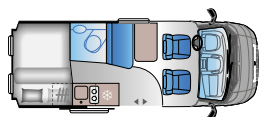

V 55SP**FIAT**

Longuer: 5413 mm
Sièges homologués: 4
Lits: 2
Réfrigérateur: 84 l

**V 55SP (TentTop)****FIAT**

Longuer: 5413 mm
Sièges homologués: 4
Lits: 4
Réfrigérateur: 84 l

**V 60SP****FIAT**

Longuer: 5413 mm
Sièges homologués: 4
Lits: 2
Réfrigérateur: 84 l