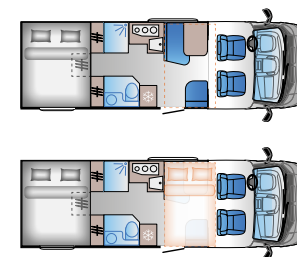

Longuer: 7175 mm (FIAT)
7250 mm (Ford)
Sièges homologués: 4
Lits: 4
Réfrigérateur: 157 l

S 75SL

Ford FIAT

Longuer: 7450 mm (FIAT)
7430 mm (Ford)
Sièges homologués: 5
Lits: 5
Réfrigérateur: 157 l

S 72SP

Ford FIAT