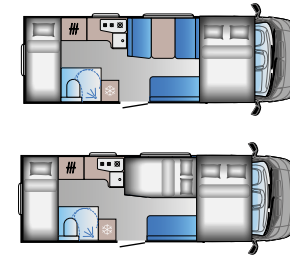

Longuer: 5985 mm
Sièges homologués: 4
Lits: 4
Réfrigérateur: 83 l

A 70DK

Ford FIAT

Longuer: 6995 mm (FIAT)
7050 mm (Ford)
Sièges homologués: 6
Lits: 6
Réfrigérateur: 157 l

A 75SL

Ford FIAT

Longuer: 7390 mm (FIAT)
7430 mm (Ford)
Sièges homologués: 5
Lits: 5
Réfrigérateur: 157 l