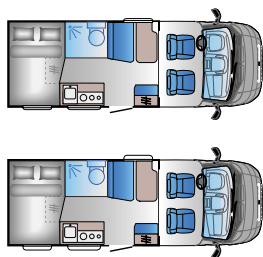

SÉRIE C

C 60SP

FIAT

Longuer: 5990 mm
Sièges homologués: 4
Lits: 2
Réfrigérateur: 70 l