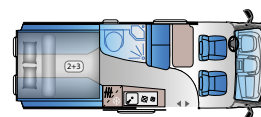

V 65XL

FIAT

Longuer: 6363 mm
Sièges homologués: 4
Lits: 3 + 1 *
Réfrigérateur: 84 l /
138 l *