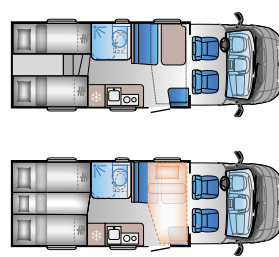

FIAT

Longuer: 5990 mm
Sièges homologués: 4
Lits: 2
Réfrigérateur: 70 l

C 65SL

FIAT

Longuer: 6790 mm
Sièges homologués: 4
Lits: 3
Réfrigérateur: 83 l

SÉRIE S

S 70SL

Ford FIAT