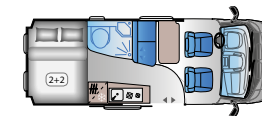

V 55SP

FIAT

Longuer: 5413 mm
Sièges homologués: 4
Lits: 2
Réfrigérateur: 84 l

V 55SP (TentTop)

FIAT

Longuer: 5413 mm
Sièges homologués: 4
Lits: 4
Réfrigérateur: 84 l

V 60SP

FIAT

Longuer: 5413 mm
Sièges homologués: 4
Lits: 2
Réfrigérateur: 84 l

V 60SP (Family)

FIAT

Longuer: 5998 mm
Sièges homologués: 4
Lits: 4
Réfrigérateur: 84 l /
138 l *

V 60SP (TentTop)

FIAT

Longuer: 5998 mm
Sièges homologués: 4
Lits: 4
Réfrigérateur: 84 l /
138 l *

V 65SL

FIAT

Longuer: 6363 mm
Sièges homologués: 4
Lits: 3 + 1 *
Réfrigérateur: 84 l /
138 l *

V 65XL

FIAT

Longuer: 6363 mm
Sièges homologués: 4
Lits: 3 + 1 *
Réfrigérateur: 84 l /
138 l *

* option

	BOÎTE DE VITESSES	MOTEUR	MOTEUR
35L / 35H	manuelle à 6-vitesses	140 CV à 3.500/min 350 Nm de 1.400/min	
35L / 35H / 43H / 44H	automatique à 8-vitesses	140 CV à 3.500/min 380 Nm de 1.400/min	180 CV à 3.500/min 450 Nm de 1.500/min

ÉQUIPEMENT STANDARD :

- Climatisation manuelle
- Régulateur de vitesse et limiteur de vitesse
- Rétroviseurs électriques et chauffants
- Kit Fix & Go
- Pneus M+S (conformité hiver)
- Enjoliveurs
- Réservoir de carburant de 90 litres
- Jantes en acier 15" (35L MT6) / Jantes en acier 16" (35L AT8, 35H, 43H, 44H) (35L AT8, 35H (uniquement Vans), 43H, 44H)

FIAT

INFO SUPPLÉMENTAIRE : Tous les moteurs ne sont pas disponibles sur tous les modèles. Consultez notre site web pour plus d'informations.