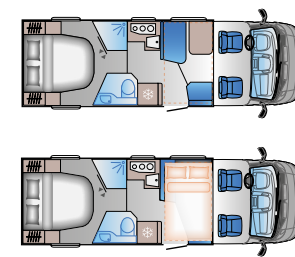

S 75SC

FIAT

Longuer: 7450 mm
Sièges homologués: 5
Lits: 4
Réfrigérateur: 157 l