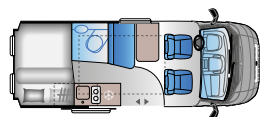

V 55SP**FIAT**

Longuer: 5413 mm
Sièges homologués: 4
Lits: 2
Réfrigérateur: 84 l

**V 55SP (TentTop)****FIAT**

Longuer: 5413 mm
Sièges homologués: 4
Lits: 4
Réfrigérateur: 84 l

**V 60SP****FIAT**

Longuer: 5413 mm
Sièges homologués: 4
Lits: 2
Réfrigérateur: 84 l