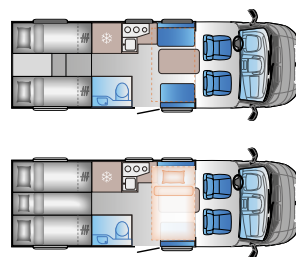

S 72DL

Ford FIAT

Longuer: 7175 mm (FIAT)
7250 mm (Ford)
Sièges homologués: 4
Lits: 4
Réfrigérateur: 157 l