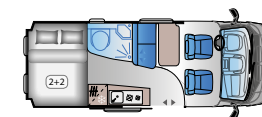

V 60SP (Family)

FIAT

Longuer: 5998 mm
Sièges homologués: 4
Lits: 4
Réfrigérateur: 84 l /
138 l *