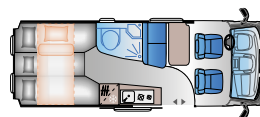

V 55SP

FIAT

Longuer: 5413 mm
Sièges homologués: 4
Lits: 2
Réfrigérateur: 84 l

V 55SP (TentTop)

FIAT

Longuer: 5413 mm
Sièges homologués: 4
Lits: 4
Réfrigérateur: 84 l

V 60SP

FIAT

Longuer: 5413 mm
Sièges homologués: 4
Lits: 2
Réfrigérateur: 84 l

V 60SP (Family)

FIAT

Longuer: 5998 mm
Sièges homologués: 4
Lits: 4
Réfrigérateur: 84 l /
138 l *

V 60SP (TentTop)

FIAT

Longuer: 5998 mm
Sièges homologués: 4
Lits: 4
Réfrigérateur: 84 l /
138 l *

V 65SL

FIAT

Longuer: 6363 mm
Sièges homologués: 4
Lits: 3 + 1 *
Réfrigérateur: 84 l /
138 l *

V 65XL

FIAT

Longuer: 6363 mm
Sièges homologués: 4
Lits: 3 + 1 *
Réfrigérateur: 84 l /
138 l *

* option

	BOÎTE DE VITESSES	MOTEUR	MOTEUR
35L / 35H	manuelle à 6-vitesses	140 CV à 3.500/min 350 Nm de 1.400/min	
35L / 35H / 43H / 44H	automatique à 8-vitesses	140 CV à 3.500/min 380 Nm de 1.400/min	180 CV à 3.500/min 450 Nm de 1.500/min

ÉQUIPEMENT STANDARD :

- Climatisation manuelle
- Régulateur de vitesse et limiteur de vitesse
- Rétroviseurs électriques et chauffants
- Kit Fix & Go
- Pneus M+S (conformité hiver)
- Enjoliveurs
- Réservoir de carburant de 90 litres
- Jantes en acier 15" (35L MT6) / Jantes en acier 16" (35L AT8, 35H, 43H, 44H) (35L AT8, 35H (uniquement Vans), 43H, 44H)

FIAT

INFO SUPPLÉMENTAIRE : Tous les moteurs ne sont pas disponibles sur tous les modèles. Consultez notre site web pour plus d'informations.