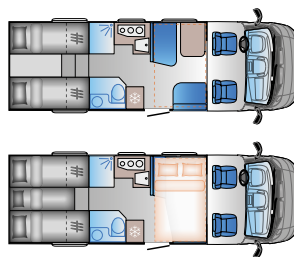

S 75SL

Ford FIAT

Longuer: 7450 mm (FIAT)
7430 mm (Ford)
Sièges homologués: 5
Lits: 5
Réfrigérateur: 157 l