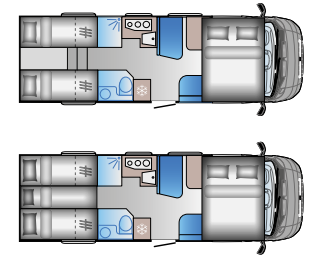

Longuer: 5985 mm
Sièges homologués: 4
Lits: 4
Réfrigérateur: 83 l

A 70DK

Ford FIAT

Longuer: 6995 mm (FIAT)
7050 mm (Ford)
Sièges homologués: 6
Lits: 6
Réfrigérateur: 157 l

A 75SL

Ford FIAT

Longuer: 7390 mm (FIAT)
7430 mm (Ford)
Sièges homologués: 5
Lits: 5
Réfrigérateur: 157 l