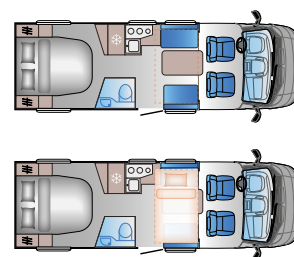

Longuer: 6999 mm (FIAT)
7025 mm (Ford)
Sièges homologués: 4
Lits: 4
Réfrigérateur: 157 l

S 72DL

Ford FIAT

Longuer: 7175 mm (FIAT)
7250 mm (Ford)
Sièges homologués: 4
Lits: 4
Réfrigérateur: 157 l

S 72DC

Ford FIAT