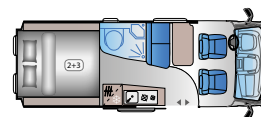

* option

	BOÎTE DE VITESSES	MOTEUR	MOTEUR
35L / 35H	manuelle à 6-vitesses	140 CV à 3.500/min 350 Nm de 1.400/min	
35L / 35H / 43H / 44H	automatique à 8-vitesses	140 CV à 3.500/min 380 Nm de 1.400/min	180 CV à 3.500/min 450 Nm de 1.500/min

ÉQUIPEMENT STANDARD :

- Climatisation manuelle
- Régulateur de vitesse et limiteur de vitesse
- Rétroviseurs électriques et chauffants
- Kit Fix & Go
- Pneus M+S (conformité hiver)
- Enjoliveurs
- Réservoir de carburant de 90 litres
- Jantes en acier 15" (35L MT6) / Jantes en acier 16" (35L AT8, 35H, 43H, 44H) (35L AT8, 35H (uniquement Vans), 43H, 44H)

FIAT

INFO SUPPLÉMENTAIRE : Tous les moteurs ne sont pas disponibles sur tous les modèles. Consultez notre site web pour plus d'informations.