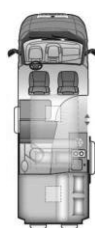

V SERIES FIAT

V 55 SP   V 55 SP TenTop   V 60 SP   V 60 SP TenTop   V 60 SPF Family   V 65 SL   V65 XL

DIMENSIONS ET POIDS

Longueur cellule mm	5413	5413	5998	5998	5998	6363	6363
Largeur hors tout mm	2050	2050	2050	2050	2050	2050	2050
Hauteur hors tout mm	2580	2580	2580	2580	2580	2580	2830
Hauteur intérieure mm	1900	1900	1900	1900	1900	1900	2180
Poids en ordre de marche kg	2590	2740	2730	2880	2730	2840	2870
Poids total en charge kg	3300	3500	3300	3300	3500	3500	3500
Poids remorquable kg	2500	2500	3000	3000	3000	3000	3000
Max. charge utile, sans options (Kg)	710	760	570	420	770	660	630
Empattement mm	3450	3450	4035	4035	4035	4035	4035
Places homologuées incl. conducteur	4	4	4	4	4	4	4

ÉQUIPEMENT CHASSIS

Réservoir carburant L	75	75	75	75	75	75	75
Réservoir Ad Blue (L)	19	19	19	19	19	19	19

ÉQUIPEMENT INTÉRIEUR

Nombre de places couchages	2	4	2	4	4	3+1	4
Dimensions du lit arrière (long. x larg., cm)	196x134-116	196x134-116	195 x 140	195 x 140	195 x 140, 185 x 134	190 x 70, 180 x 70, 180 x 40	190 -180 x 180 , 185 x 138
Décor du mobilier	NABUCCO CHERRY	NABUCCO CHERRY	NABUCCO CHERRY	NABUCCO CHERRY	NABUCCO CHERRY	NABUCCO CHERRY	NABUCCO CHERRY
Armoires couleur des portes	ALASKA WHITE	ALASKA WHITE	ALASKA WHITE	ALASKA WHITE	ALASKA WHITE	ALASKA WHITE	ALASKA WHITE
Textile standard	ROSS	ROSS	ROSS	ROSS	ROSS	ROSS	ROSS
Textile en option	CHANDLER	CHANDLER	CHANDLER	CHANDLER	CHANDLER	CHANDLER	CHANDLER
Textile en option	JOEY	JOEY	JOEY	JOEY	JOEY	JOEY	JOEY

CUISINE

Réfrigérateur - Avec compresseur	84 L	84 L	84 L	84 L	84 L	84 L	84 L

INSTALLATIONS IDRIQUES

Réservoir d'eau fraîche avec remplissage extérieur (l)	100	100	100	100	100	100	100
Réservoir d'eaux usées (l)	70	70	90	90	90	90	90