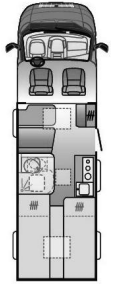

C SERIES FIAT

C 60SP

C 65 SL

DIMENSIONS ET POIDS

Longueur cellule mm	5990	6790
Largeur hors tout mm	2120	2120
Hauteur hors tout mm	2785	2785
Hauteur intérieure mm	1980	1980
Poids en ordre de marche kg	2559	2659
Poids total en charge kg	3500	3500
Poids remorquable kg	2000	2000
Max. charge utile, sans options (Kg)	615	508
Empattement mm	3450	3800
Places homologuées incl. conducteur	4	4

CELLULE

Carrosserie en polyester	white	white
Porte de soute à bagages - droite (ouverture) cm	80x105	80x105
Porte de soute à bagages - gauche (ouverture) cm	58x105	58x105

ÉQUIPEMENT CHASSIS

Réservoir carburant L	75	75
Réservoir Ad Blue (L)	19	19

ÉQUIPEMENT INTÉRIEUR

Nombre de places couchages	2	3
Dimensions du lit arrière (long. x larg., cm)	195 x 129-120	x 80, 165 x 40, 197 x 80
Dimension lit - dinette (long. x larg., cm)	157 x 100-50	157 x 100-50
Décor du mobilier	NABUCCO CHERRY	NABUCCO CHERRY
Armoires couleur des portes	ALASKA WHITE	ALASKA WHITE
Textile standard	ROSS	ROSS
Textile en option	CHANDLER	CHANDLER
Textile en option	JOEY	JOEY

CUISINE

Réfrigérateur - Avec compresseur	70 L	70 L

INSTALLATIONS IDRIQUES

Réservoir d'eau fraîche avec remplissage extérieur et régulateur (l)	140	140
Réservoir d'eaux usées (l)	85 L	85 L