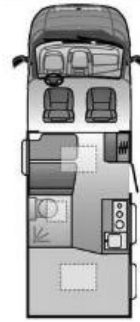

C SERIES CITROËN

C 60SP

C 65 SL

DIMENSIONS ET POIDS

Longueur cellule mm	5990	6790
Largeur hors tout mm	2120	2120
Hauteur hors tout mm	2785	2785
Hauteur intérieure mm	1980	1980
Poids en ordre de marche kg	2582	2682
Poids total en charge kg	3500	3500
Poids remorquable kg	2000	2000
Max. charge utile, sans options (Kg)	918	818
Empattement mm	3450	3800
Places homologuées incl. conducteur	4	4

CELLULE

Carrosserie en polyester	white	white
Porte de soute à bagages - droite (ouverture) cm	80x105	80x105
Porte de soute à bagages - gauche (ouverture) cm	58x105	58x105

ÉQUIPEMENT CHASSIS

Réservoir carburant L	90	90
Réservoir Ad Blue (L)	20	20

ÉQUIPEMENT INTÉRIEUR

Nombre de places couchages	2	3
Dimensions du lit arrière (long. x larg., cm)	195 x 129-120	x 80, 165 x 40, 197 x 80
Dimension lit - dinette (long. x larg., cm)	157 x 100-50	157 x 100-50
Décor du mobilier	NABUCCO CHERRY	NABUCCO CHERRY
Armoires couleur des portes	ALASKA WHITE	ALASKA WHITE
Textile standard	ROSS	ROSS
Textile en option	CHANDLER	CHANDLER
Textile en option	JOEY	JOEY

CUISINE

Réfrigérateur - Avec compresseur	70 L	70 L

INSTALLATIONS IDRIQUES

Réservoir d'eau fraîche avec remplissage extérieur et régulateur (l)	140	140
Réservoir d'eaux usées (l)	85 L	85 L