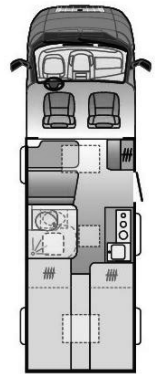

C SERIES CITROËN

C 60SP

C 65 SL

DIMENSIONS ET POIDS

Longueur cellule mm	5990	6790
Largeur hors tout mm	2120	2120
Hauteur hors tout mm	2785	2785
Hauteur intérieure mm	1980	1980
Poids en ordre de marche kg	2582	2682
Poids total en charge kg	3500	3500
Poids remorquable kg	2000	2000
Max. charge utile, sans options (Kg)	918	818
Empattement mm	3450	3800
Places homologuées incl. conducteur	4	4

CELLULE

Carrosserie en polyester	white	white
Porte de soute à bagages - droite (ouverture) cm	80x105	80x105
Porte de soute à bagages - gauche (ouverture) cm	58x105	58x105

ÉQUIPEMENT CHASSIS

Réservoir carburant L	90	90
Réservoir Ad Blue (L)	20	20

ÉQUIPEMENT INTÉRIEUR

Nombre de places couchages	2	3
Dimensions du lit arrière (long. x larg., cm)	195 x 129-120	x 80, 165 x 40, 197 x 80
Dimension lit - dinette (long. x larg., cm)	157 x 100-50	157 x 100-50
Décor du mobilier	NABUCCO CHERRY	NABUCCO CHERRY
Armoires couleur des portes	ALASKA WHITE	ALASKA WHITE
Textile standard	ROSS	ROSS
Textile en option	CHANDLER	CHANDLER
Textile en option	JOEY	JOEY

CUISINE

Réfrigérateur - Avec compresseur	70 L	70 L

INSTALLATIONS IDRIQUES

Réservoir d'eau fraîche avec remplissage extérieur et régulateur (l)	140	140
Réservoir d'eaux usées (l)	85 L	85 L