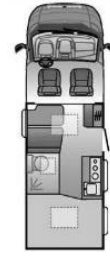

C SERIES FIAT

C 60SP

C 65 SL

DIMENSIONS ET POIDS

Longueur cellule mm	5990	6790
Largeur hors tout mm	2120	2120
Hauteur hors tout mm	2785	2785
Hauteur intérieure mm	1980	1980
Poids en ordre de marche kg	2559	2659
Poids total en charge kg	3500	3500
Poids remorquable kg	2000	2000
Max. charge utile, sans options (Kg)	615	508
Empattement mm	3450	3800
Places homologuées incl. conducteur	4	4

CELLULE

Carrosserie en polyester	white	white
Porte de soute à bagages - droite (ouverture) cm	80x105	80x105
Porte de soute à bagages - gauche (ouverture) cm	58x105	58x105

ÉQUIPEMENT CHASSIS

Réservoir carburant L	75	75
Réservoir Ad Blue (L)	19	19

ÉQUIPEMENT INTÉRIEUR

Nombre de places couchages	2	3
Dimensions du lit arrière (long. x larg., cm)	195 x 129-120	x 80, 165 x 40, 197 x 80
Dimension lit - dinette (long. x larg., cm)	157 x 100-50	157 x 100-50
Décor du mobilier	NABUCCO CHERRY	NABUCCO CHERRY
Armoires couleur des portes	ALASKA WHITE	ALASKA WHITE
Textile standard	ROSS	ROSS
Textile en option	CHANDLER	CHANDLER
Textile en option	JOEY	JOEY

CUISINE

Réfrigérateur - Avec compresseur	70 L	70 L

INSTALLATIONS IDRIQUES

Réservoir d'eau fraîche avec remplissage extérieur et régulateur (l)	140	140
Réservoir d'eaux usées (l)	85 L	85 L