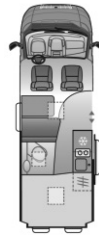

V SERIES CITROËN

V 55 SP   V 55 SP TenTop   V 60 SP   V 60 SP TenTop   V 60 SPF Family   V 65 SL   V65 XL

DIMENSIONS ET POIDS

Longueur cellule mm	5413	5413	5998	5998	5998	6363	6363
Largeur hors tout mm	2050	2050	2050	2050	2050	2050	2050
Hauteur hors tout mm	2580	2580	2580	2580	2580	2580	2830
Hauteur intérieure mm	1900	1900	1900	1900	1900	1900	2180
Poids en ordre de marche kg	2610	2740	2738	2880	2740	2780	2903
Poids total en charge kg	3300	3300	3300	3300	3500	3500	3500
Poids remorquable kg	2000	2000	2000	2000	2500	2500	2500
Max. charge utile, sans options (Kg)	690	560	562	420	760	720	597
Empattement mm	3450	3450	4035	4035	4035	4035	4035
Places homologuées incl. conducteur	4	4	4	4	4	4	4

ÉQUIPEMENT CHASSIS

Réservoir carburant L	90	90	90	90	90	90	90
Réservoir Ad Blue (L)	20	20	20	20	20	20	20

ÉQUIPEMENT INTÉRIEUR

Nombre de places couchages	2	4	2	4	4	3+1	4
Dimensions du lit arrière (long. x larg., cm)	196x134-116	196x134-116	195 x 140	195 x 140	95 x 140, 185 x 134	190 x 70, 180 x 70, 180 x 40	190 -180 x 180 , 185 x 138
Décor du mobilier	NABUCCO CHERRY	NABUCCO CHERRY	NABUCCO CHERRY	NABUCCO CHERRY	NABUCCO CHERRY	NABUCCO CHERRY	NABUCCO CHERRY
Armoires couleur des portes	ALASKA WHITE	ALASKA WHITE	ALASKA WHITE	ALASKA WHITE	ALASKA WHITE	ALASKA WHITE	ALASKA WHITE
Textile standard	ROSS	ROSS	ROSS	ROSS	ROSS	ROSS	ROSS
Textile en option	CHANDLER	CHANDLER	CHANDLER	CHANDLER	CHANDLER	CHANDLER	CHANDLER
Textile en option	JOEY	JOEY	JOEY	JOEY	JOEY	JOEY	JOEY

CUISINE

Réfrigérateur - Avec compresseur	84 L	84 L	84 L	84 L	84 L	84 L	84 L

INSTALLATIONS IDRIQUES

Réservoir d'eau fraîche avec remplissage extérieur (l)	100	100	100	100	100	100	100
Réservoir d'eaux usées (l)	70	70	90	90	90	90	90