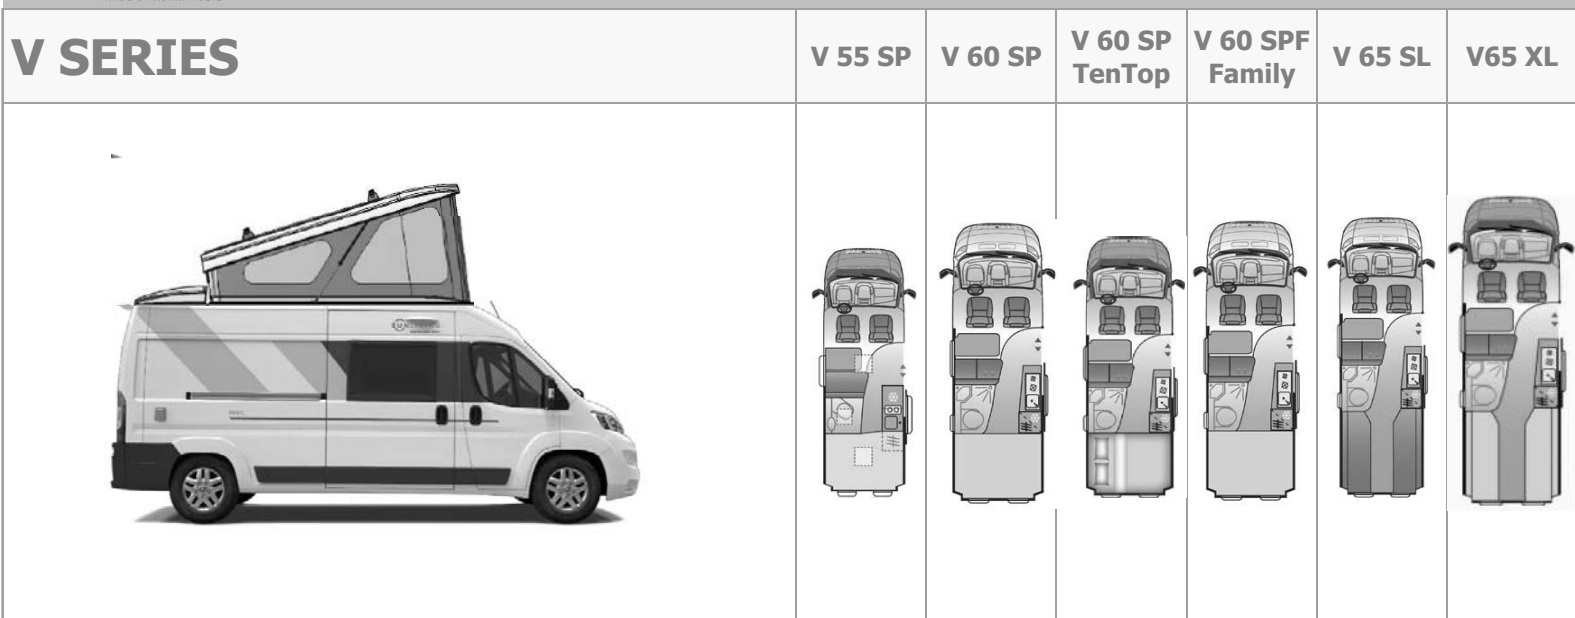

DIMENSIONS ET POIDS

Longueur cellule mm	5413	5998	5998	5998	6363	6363
Largeur hors tout mm	2050	2050	2050	2050	2050	2050
Hauteur hors tout mm	2580	2580	2580	2580	2580	2830
Hauteur intérieure mm	1900	1900	1900	1900	1900	2180
Poids en ordre de marche kg	2590	2730	2880	2730	2840	2870
Poids total en charge kg	3300	3300	3500	3500	3500	3500
Poids remorquable kg	2500	3000	3000	3000	3000	3000
Max. charge utile, sans options (Kg)	710	570	620	770	660	630
Empattement mm	3450	4035	4035	4035	4035	4035
Places homologuées incl. conducteur	4	4	4	4	4	4

ÉQUIPEMENT CHASSIS

Réservoir carburant L	75	75	75	75	75	75
Réservoir Ad Blue (L)	19	19	19	19	19	19

ÉQUIPEMENT INTÉRIEUR

Nombre de places couchages	2	2	4	4	3+1	4
Dimensions du lit arrière (long. x larg., cm)	196 x 145	195 x 140	195 x 140	95 x 140, 185 x 13	190 x 70, 180 x 70, 180 x 40	190 -180 x 180 , 185 x 138
Décor du mobilier	NABUCCO CHERRY	NABUCCO CHERRY	NABUCCO CHERRY	NABUCCO CHERRY	NABUCCO CHERRY	NABUCCO CHERRY
Armoires couleur des portes	ALASKA WHITE	ALASKA WHITE	ALASKA WHITE	ALASKA WHITE	ALASKA WHITE	ALASKA WHITE
Textile standard	ROSS	ROSS	ROSS	ROSS	ROSS	ROSS
Textile en option	CHANDLER	CHANDLER	CHANDLER	CHANDLER	CHANDLER	CHANDLER
Textile en option	JOEY	JOEY	JOEY	JOEY	JOEY	JOEY

CUISINE

Réfrigérateur - Avec compresseur	84 L	84 L	84 L	84 L	84 L	84 L

INSTALLATIONS IDRIQUES

Réservoir d'eau fraîche avec remplissage extérieur (l)	100	100	100	100	100	100
Réservoir d'eaux usées (l)	70	90	90	90	90	90