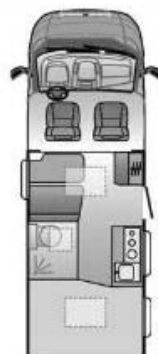

C SERIES CITROËN

C 60SP

C 65 SL

DIMENSIONS ET POIDS

Longueur cellule mm	5990	6790
Largeur hors tout mm	2120	2120
Hauteur hors tout mm	2785	2785
Hauteur intérieure mm	1980	1980
Poids en ordre de marche kg		2682
Poids total en charge kg	3500	3500
Poids remorquable kg	2000	2000
Max. charge utile, sans options (Kg)		818
Empattement mm	3450	3800
Places homologuées incl. conducteur	4	4

CELLULE

Carrosserie en polyester	white	white
Porte de soute à bagages - droite (ouverture) cm	80x105	80x105
Porte de soute à bagages - gauche (ouverture) cm	58x105	58x105

ÉQUIPEMENT CHASSIS

Réservoir carburant L	90	90
Réservoir Ad Blue (L)	20	20

ÉQUIPEMENT INTÉRIEUR

Nombre de places couchages	2	3
Dimensions du lit arrière (long. x larg., cm)	195 x 129-120	200 x 80, 165 x 40, 197 x 80
Dimension lit - dinette (long. x larg., cm)	157 x 100-50	157 x 100-50
Décor du mobilier	NABUCCO CHERRY	NABUCCO CHERRY
Armoires couleur des portes	ALASKA WHITE	ALASKA WHITE
Textile standard	ROSS	ROSS
Textile en option	CHANDLER	CHANDLER
Textile en option	JOEY	JOEY

CUISINE

Réfrigérateur - Avec compresseur	70 L	70 L

INSTALLATIONS IDRIQUES

Réservoir d'eau fraîche avec remplissage extérieur et régulateur (l)	140	140
Réservoir d'eaux usées (l)	85 L	85 L