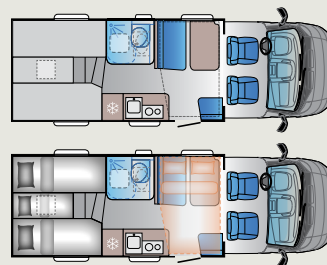

S 70SL

Länge / Longueur: 6993 mm
Homologierte Sitzplätze /
Places assises homologuées: 4
Schlafplätze / Couchages: 5
Kühlschrank / Réfrigérateur: 142 L