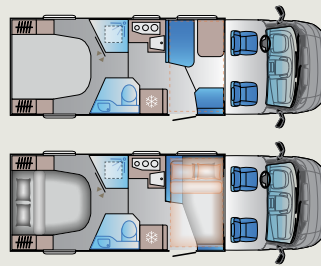

S 75SC

Länge / Longueur: 7451 mm
Homologierte Sitzplätze /
Places assises homologuées: 5
Schlafplätze / Couchages: 5
Kühlschrank / Réfrigérateur: 142 L