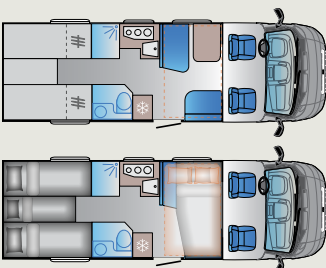

S 75SL

Länge / Longueur: 7420 mm
Homologierte Sitzplätze /
Places assises homologuées: 5
Schlafplätze / Couchages: 6
Kühlschrank / Réfrigérateur: 142 L