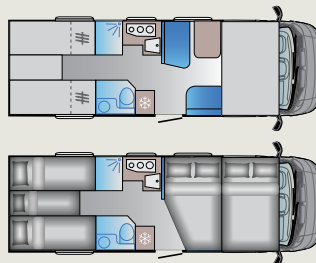

A 75SL

Länge / Longueur: 7390 mm
Homologierte Sitzplätze /
Places assises homologuées: 5
Schlafplätze / Couchages: 6
Kühlschrank / Réfrigérateur: 142 L

+ PRAKTISCH

GROSSE GARAGE ODER ETAGENBETT-MODUS

Die niedrigste Höhen-Einstellung bei dem Etagenbett erzeugt **die größtmögliche Höhe** bei der Garagen-Box: für mehr Stauraum bei einem gleichzeitig komfortablen Schlafplatz (nur bei Modell A 70DK).

DIE EINFACHSTE GARAGENBOX-VERWALTUNG

Große Garagen mit flachen Wänden und **großen, leicht zugänglichen Türen auf beiden Seiten des Fahrzeugs** als Standard, für eine einfachere Nutzung.

E-BIKES GERECHTE GARAGE

Die Garagen unserer Wohnmobile sind standardmäßig mit einer **Ladestation** ausgestattet, so dass E-Bikes, E-Scooter oder andere Ausrüstungen aufgeladen werden können.

+ FONCTIONNALITÉ

GRAND GARAGE OU CONFIGURATION DE LITS SUPERPOSÉS

La partie la plus basse du lit superposé peut facilement être convertie en garage pour plus d'espace de rangement. (A 70DK)

ORGANISEZ VOTRE GARAGE FACILEMENT

De grands garages à parois planes et de **grandes portes de service des deux côtés** du camping-car sont de série.

E-BIKE READY

Les garages Sun Living sont équipés d'une **Power Tower** pour recharger vos vélos électriques par exemple.