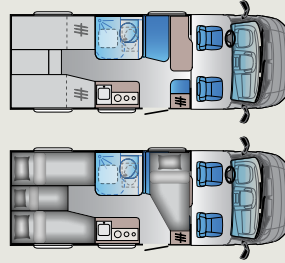

S 65SL

Länge / Longueur: 6703 mm
Homologierte Sitzplätze /
Places assises homologuées: 4
Schlafplätze / Couchages: 4
Kühlschrank / Réfrigérateur: 100 L