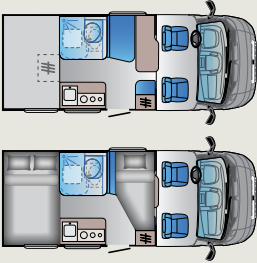

S SERIE GRUNDRISSE

IMPLANTATIONS SÉRIE S

S 60SP

Länge / Longueur: 5993 mm
Homologierte Sitzplätze /
Places assises homologuées: 4
Schlafplätze / Couchages: 3
Kühlschrank / Réfrigérateur: 100 L