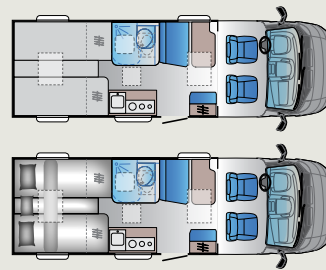

C SERIE GRUNDRISS IMPLANTATION SÉRIE C

C 65SL

Fahrzeuglänge / Longueur: 6799 mm
Fahrzeugbreite / Largeur du véhicule: 2120 mm
Homologierte Sitzplätze /
Places assises homologuées: 4
Schlafplätze / Couchages: 3
Kühlschrank / Réfrigérateur: 83 L Kompressor/compresseur

+ KOMFORT

VERSETZBARE USB-STECKDOSEN

Versetzbare Spot-Leuchten mit integrierten USB-Steckdosen können **überall im Fahrzeug platziert werden** - dort, wo Du sie brauchst.

ERGO BADEZIMMER

Das geräumige Ergo Badezimmer mit **technisch ausgereifter, moderner Aufteilung** nimmt kaum Platz weg, wenn es nicht gebraucht wird.

PRAKTISCHER KÜCHENBLOCK

Konzipiert für **optimale Arbeitsfläche**, Stauraum und einen 83l-Kompressorkühlschrank.

+ COMFORT

CONNEXIONS USB AMOVIBLES

Les spots avec connexions USB intégrées peuvent être **déplacés**. Ainsi, vous avez toujours de la lumière là où vous en avez besoin.

SALLE DE BAIN / DOUCHE ERGO

Lorsque **la salle d'eau Ergo** n'est pas en utilisation, elle n'est pratiquement pas visible.

BLOC CUISINE PRATIQUE

Conçu avec **un plan de travail optimal**, un grand espace de stockage et un réfrigérateur à compresseur de 83 l.