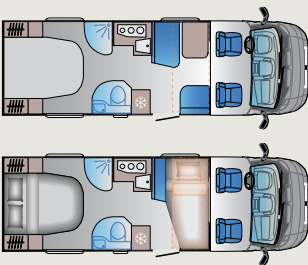

S 70SC

Länge / Longueur: 6992 mm
Homologierte Sitzplätze /
Places assises homologuées: 5
Schlafplätze / Couchages: 4
Kühlschrank / Réfrigérateur: 142 L