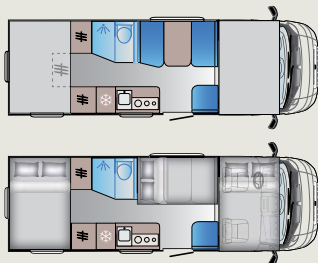

A 75DP

Länge / Longueur: 7403 mm
Homologierte Sitzplätze /
Places assises homologuées: 6
Schlafplätze / Couchages: 6
Kühlschrank / Réfrigérateur: 142 L