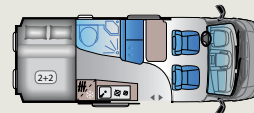

V 60SP Family

Länge / Longueur: 5990 mm
Homologierte Sitzplätze / Places assises homologuées: 4
Schlafplätze / Couchages: 4
Kühlschrank / Réfrigérateur: 84 L Kompressor/compresseur / 138 L*