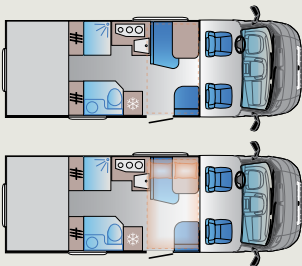

S 70SP

Länge / Longueur: 6999 mm
Homologierte Sitzplätze /
Places assises homologuées: 5
Schlafplätze / Couchages: 5
Kühlschrank / Réfrigérateur: 142 L