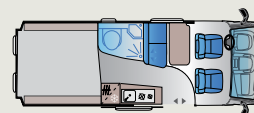

V 65XL NEUES MODELL NOUVEAU MODÈLE

Länge / Longueur: 6360 mm
Homologierte Sitzplätze / Places assises homologuées: 4
Schlafplätze / Couchages: 4
Kühlschrank / Réfrigérateur: 84 L Kompressor/compresseur / 138 L*

*Option *option