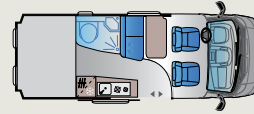

V 60SP

Länge / Longueur: 5990 mm
Homologierte Sitzplätze / Places assises homologuées: 4
Schlafplätze / Couchages: 2
Kühlschrank / Réfrigérateur: 84 L Kompressor/compresseur / 138 L*