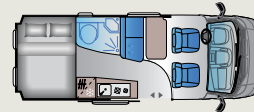

V 60SP

Länge / Longueur: 5990 mm
Homologierte Sitzplätze / Places assises homologuées: 4
Schlafplätze / Couchages: 2
Kühlschrank / Réfrigérateur: 84 L Kompressor/compresseur / 138 L*