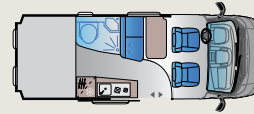

V 60SP Family

Länge / Longueur: 5990 mm
Homologierte Sitzplätze / Places assises homologuées: 4
Schlafplätze / Couchages: 4
Kühlschrank / Réfrigérateur: 84 L Kompressor/compresseur / 138 L*