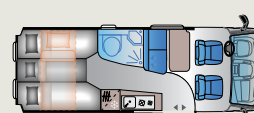

V 65SL

Länge / Longueur: 6360 mm
Homologierte Sitzplätze / Places assises homologuées: 4
Schlafplätze / Couchages: 3/4
Kühlschrank / Réfrigérateur: 84 L Kompressor/compresseur / 138 L*

HÄNGE-MATTEN-KONZEPT-BETT LIT-HAMAC
OPTION OPTION