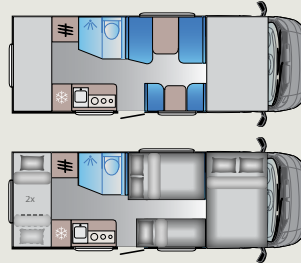

A 70DK

Länge / Longueur: 6993 mm
Homologierte Sitzplätze /
Places assises homologuées: 6
Schlafplätze / Couchages: 7
Kühlschrank / Réfrigérateur: 142 L