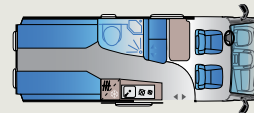

V 65SL

Länge / Longueur: 6360 mm
Homologierte Sitzplätze / Places assises homologuées: 4
Schlafplätze / Couchages: 3/4
Kühlschrank / Réfrigérateur: 84 L Kompressor/compresseur / 138 L*

HÄNGE-MATTEN-KONZEPT-BETT LIT-HAMAC
OPTION OPTION