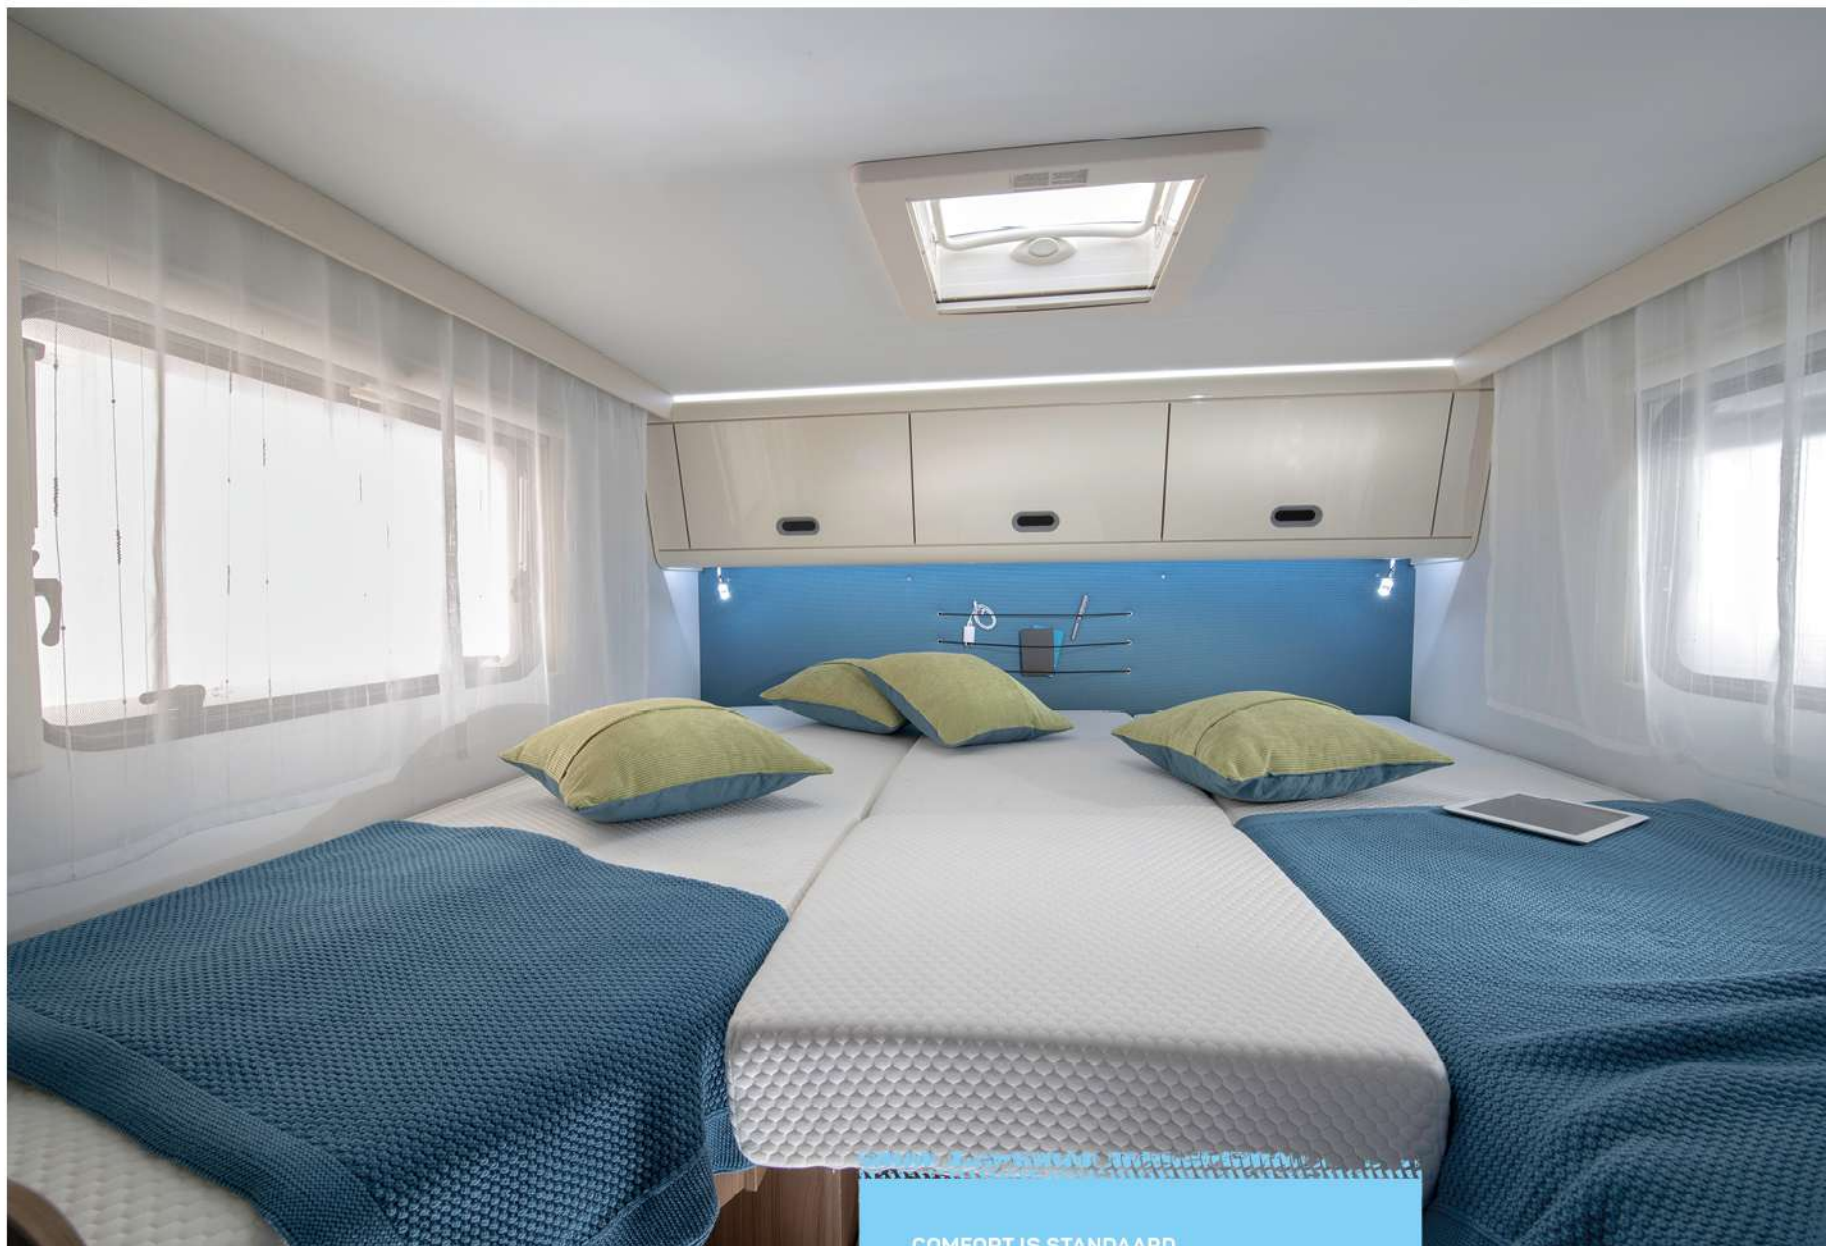

COMFORT IS STANDAARD

Onze campers zijn standaard zeer aangenaam. De bedden in de slaapkamers zijn voorzien van lattenbodems en comfortabele matrassen voor een goede nachtrust en regelbare verlichting voor een fijne ambiance.

CONFORT STANDARD

Nos camping-cars sont très agréables en équipement standard. Les lits dans les chambres ont des sommiers à lattes, des matelas confortables pour une bonne nuit de sommeil et un éclairage réglable pour une ambiance agréable.