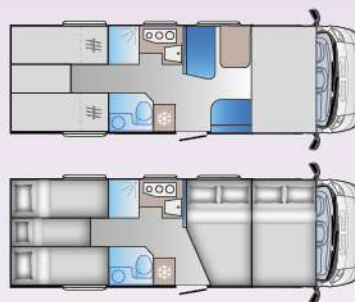

A 70 DK

ZITPLAATSEN
SIÈGES HOMOLOGUÉS
7

SLAAPPLAATSEN
COUCHAGES
7

Lengte / Longueur: 6990 mm
Goedgekeurde stoelen / Sièges homologués: 7
Slaapplaatsen / Couchages: 7
Koelkast / Réfrigérateur: 142 L

A 75 SL