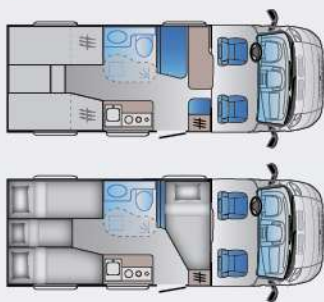

S65SL

Lengte / Longueur: 6710 mm
Goedgekeurde stoelen / Sièges homologués: 4
Slaapplaatsen / Couchages: 4
Koelkast / Réfrigérateur: 100 L