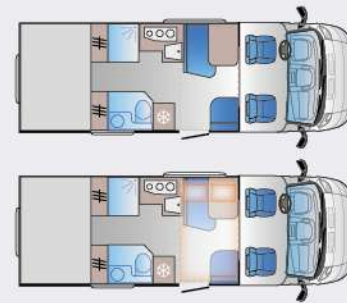

S70SP

Lengte / Longueur: 6990 mm
Goedgekeurde stoelen / Sièges homologués: 5**
Slaapplaatsen / Couchages: 3/5**
Koelkast / Réfrigérateur: 142 L