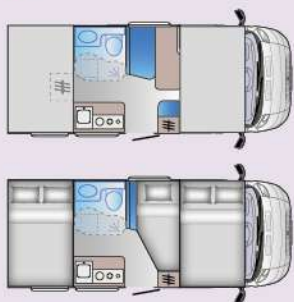

A Serie Gamme A

V Serie Gamme V

A 60 SP