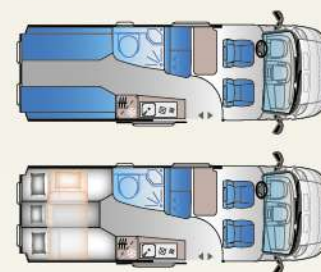

A Serie Gamme A

V Serie Gamme V

A 60 SP

ZITPLAATSEN
SIÈGES HOMOLOGUÉS
4

SLAAPPLAATSEN
COUCHAGES
5

Lengte / Longueur: 5990 mm
Goedgekeurde stoelen / Sièges homologués: 4
Slaapplaatsen / Couchages: 5
Koelkast / Réfrigérateur: 100 L

A 75 DP

ZITPLAATSEN
SIÈGES HOMOLOGUÉS
6

SLAAPPLAATSEN
COUCHAGES
6

Lengte / Longueur: 7390 mm
Goedgekeurde stoelen / Sièges homologués: 6
Slaapplaatsen / Couchages: 6
Koelkast / Réfrigérateur: 142 L

V 60 SP

ZITPLAATSEN
SIÈGES HOMOLOGUÉS
4

SLAAPPLAATSEN
COUCHAGES
2

Lengte / Longueur: 5990 mm
Goedgekeurde stoelen / Sièges homologués: 4
Slaapplaatsen / Couchages: 2
Koelkast / Réfrigérateur: 90 L
(compressor / compresseur)

A 70 DK

ZITPLAATSEN
SIÈGES HOMOLOGUÉS
7

SLAAPPLAATSEN
COUCHAGES
7

Lengte / Longueur: 6990 mm
Goedgekeurde stoelen / Sièges homologués: 7
Slaapplaatsen / Couchages: 7
Koelkast / Réfrigérateur: 142 L

A 75 SL

ZITPLAATSEN
SIÈGES HOMOLOGUÉS
5

SLAAPPLAATSEN
COUCHAGES
6

Lengte / Longueur: 7420 mm
Goedgekeurde stoelen / Sièges homologués: 5
Slaapplaatsen / Couchages: 6
Koelkast / Réfrigérateur: 142 L

V 65 SL

ZITPLAATSEN
SIÈGES HOMOLOGUÉS
4

SLAAPPLAATSEN
COUCHAGES
3

Lengte / Longueur: 6360 mm
Goedgekeurde stoelen / Sièges homologués: 4
Slaapplaatsen / Couchages: 3/4
Koelkast / Réfrigérateur: 90 L
(compressor / compresseur)

HANG
MAT
CON
CEPT
ALS OPTIE

LIT-
HA
MAC
EN OPTIE

OVERZICHT - CAMPERVANS - CAMPERVANS - CAMPERVANS - CAMPERVANS

*optioneel met hefbed voor
**optioneel met hefbed voorin

*avec lit de pavillon en option
**lit de pavillon en option

sunliving.nl
sunliving.be

kijk op onze website
voor meer informatie en
technische uitrusting

visitez notre site web
pour plus d'infos