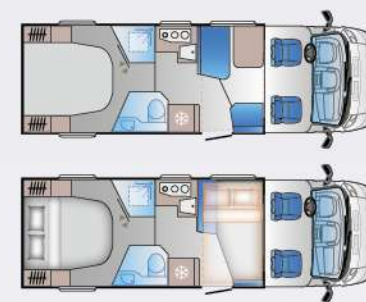

S75SC

Lengte / Longueur: 7390 mm
Goedgekeurde stoelen / Sièges homologués: 5
Slaapplaatsen / Couchages: 3/5**
Koelkast / Réfrigérateur: 142 L