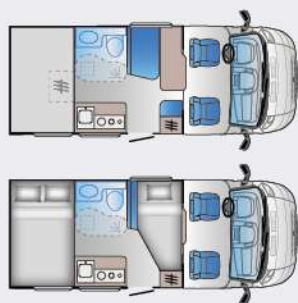

Stijlvolle lederen en geborsteld aluminium details maken je dashboard af.

Détails en cuir

Détails en cuir, alu brossé, et la finition franchit un cap.

S60SP

Lengte / Longueur: 5990 mm
Goedgekeurde stoelen / Sièges homologués: 4
Slaapplaatsen / Couchages: 3(2+1)
Koelkast / Réfrigérateur: 100 L