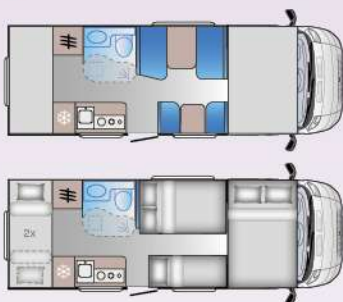

A Serie Gamme A

V Serie Gamme V

A 60 SP

ZITPLAATSEN
SIÈGES HOMOLOGUÉS
4

SLAAPPLAATSEN
COUCHAGES
5

Lengte / Longueur: 5990 mm
Goedgekeurde stoelen / Sièges homologués: 4
Slaapplaatsen / Couchages: 5
Koelkast / Réfrigérateur: 100 L

A 75 DP

ZITPLAATSEN
SIÈGES HOMOLOGUÉS
6

SLAAPPLAATSEN
COUCHAGES
6

Lengte / Longueur: 7390 mm
Goedgekeurde stoelen / Sièges homologués: 6
Slaapplaatsen / Couchages: 6
Koelkast / Réfrigérateur: 142 L

V 60 SP

ZITPLAATSEN
SIÈGES HOMOLOGUÉS
4

SLAAPPLAATSEN
COUCHAGES
2

Lengte / Longueur: 5990 mm
Goedgekeurde stoelen / Sièges homologués: 4
Slaapplaatsen / Couchages: 2
Koelkast / Réfrigérateur: 90 L
(compressor / compresseur)

A 70 DK

ZITPLAATSEN
SIÈGES HOMOLOGUÉS
7

SLAAPPLAATSEN
COUCHAGES
7

Lengte / Longueur: 6990 mm
Goedgekeurde stoelen / Sièges homologués: 7
Slaapplaatsen / Couchages: 7
Koelkast / Réfrigérateur: 142 L

A 75 SL

ZITPLAATSEN
SIÈGES HOMOLOGUÉS
5

SLAAPPLAATSEN
COUCHAGES
6

Lengte / Longueur: 7420 mm
Goedgekeurde stoelen / Sièges homologués: 5
Slaapplaatsen / Couchages: 6
Koelkast / Réfrigérateur: 142 L

V 65 SL

ZITPLAATSEN
SIÈGES HOMOLOGUÉS
4

SLAAPPLAATSEN
COUCHAGES
3

Lengte / Longueur: 6360 mm
Goedgekeurde stoelen / Sièges homologués: 4
Slaapplaatsen / Couchages: 3/4
Koelkast / Réfrigérateur: 90 L
(compressor / compresseur)

HANG
MAT
CON
CEPT
ALS OPTIE

LIT-
HA
MAC
EN OPTIE

OVERZICHT - CAMPERVANS - CAMPERVANS - CAMPERVANS - CAMPERVANS

*optioneel met hefbed voor
**optioneel met hefbed voorin

*avec lit de pavillon en option
**lit de pavillon en option

sunliving.nl
sunliving.be

kijk op onze website
voor meer informatie en
technische uitrusting

visitez notre site web
pour plus d'infos