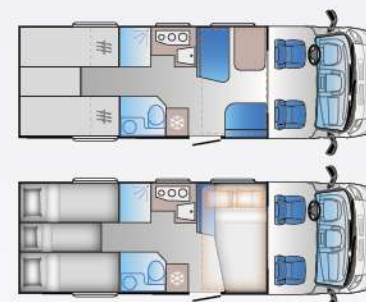

S75SL

Lengte / Longueur: 7390 mm
Goedgekeurde stoelen / Sièges homologués: 5
Slaapplaatsen / Couchages: 4/6**
Koelkast / Réfrigérateur: 142 L