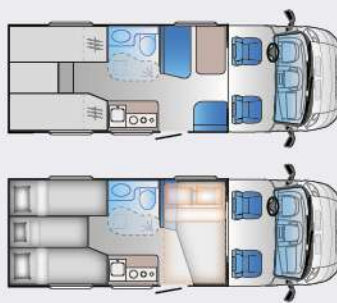

S70SL

Lengte / Longueur: 6990 mm
Goedgekeurde stoelen / Sièges homologués: 5
Slaapplaatsen / Couchages: 4/6**
Koelkast / Réfrigérateur: 100 L