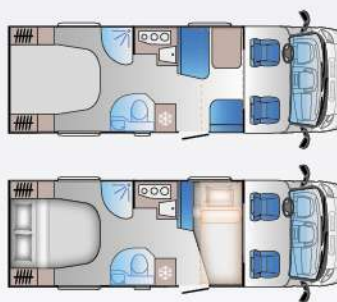

S70SC

Lengte / Longueur: 6990 mm
Goedgekeurde stoelen / Sièges homologués: 5
Slaapplaatsen / Couchages: 3/4**
Koelkast / Réfrigérateur: 142 L