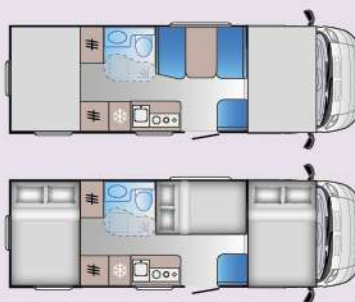

A Serie Gamme A

V Serie Gamme V

A 60 SP

ZITPLAATSEN
SIÈGES HOMOLOGUÉS
4

SLAAPPLAATSEN
COUCHAGES
5

Lengte / Longueur: 5990 mm
Goedgekeurde stoelen / Sièges homologués: 4
Slaapplaatsen / Couchages: 5
Koelkast / Réfrigérateur: 100 L

A 75 DP

ZITPLAATSEN
SIÈGES HOMOLOGUÉS
6

SLAAPPLAATSEN
COUCHAGES
6

Lengte / Longueur: 7390 mm
Goedgekeurde stoelen / Sièges homologués: 6
Slaapplaatsen / Couchages: 6
Koelkast / Réfrigérateur: 142 L

V 60 SP

ZITPLAATSEN
SIÈGES HOMOLOGUÉS
4

SLAAPPLAATSEN
COUCHAGES
2

Lengte / Longueur: 5990 mm
Goedgekeurde stoelen / Sièges homologués: 4
Slaapplaatsen / Couchages: 2
Koelkast / Réfrigérateur: 90 L
(compressor / compresseur)

A 70 DK

ZITPLAATSEN
SIÈGES HOMOLOGUÉS
7

SLAAPPLAATSEN
COUCHAGES
7

Lengte / Longueur: 6990 mm
Goedgekeurde stoelen / Sièges homologués: 7
Slaapplaatsen / Couchages: 7
Koelkast / Réfrigérateur: 142 L

A 75 SL

ZITPLAATSEN
SIÈGES HOMOLOGUÉS
5

SLAAPPLAATSEN
COUCHAGES
6

Lengte / Longueur: 7420 mm
Goedgekeurde stoelen / Sièges homologués: 5
Slaapplaatsen / Couchages: 6
Koelkast / Réfrigérateur: 142 L

V 65 SL

ZITPLAATSEN
SIÈGES HOMOLOGUÉS
4

SLAAPPLAATSEN
COUCHAGES
3

Lengte / Longueur: 6360 mm
Goedgekeurde stoelen / Sièges homologués: 4
Slaapplaatsen / Couchages: 3/4
Koelkast / Réfrigérateur: 90 L
(compressor / compresseur)

HANG
MAT
CON
CEPT
ALS OPTIE

LIT-
HA
MAC
EN OPTIE

OVERZICHT - CAMPERVANS - CAMPERVANS - CAMPERVANS - CAMPERVANS

*optioneel met hefbed voor
**optioneel met hefbed voorin

*avec lit de pavillon en option
**lit de pavillon en option

sunliving.nl
sunliving.be

kijk op onze website
voor meer informatie en
technische uitrusting

visitez notre site web
pour plus d'infos