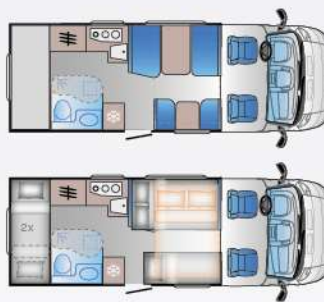

S70DK

Lengte / Longueur: 6990 mm
Goedgekeurde stoelen / Sièges homologués: 7
Slaapplaatsen / Couchages: 5/7
Koelkast / Réfrigérateur: 142 L