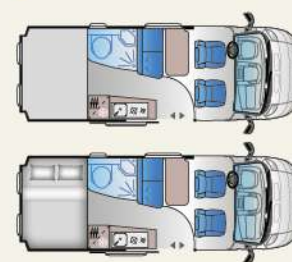

A 75 DP

ZITPLAATSEN
SIÈGES HOMOLOGUÉS
6

SLAAPPLAATSEN
COUCHAGES
6

Lengte / Longueur: 7390 mm
Goedgekeurde stoelen / Sièges homologués: 6
Slaapplaatsen / Couchages: 6
Koelkast / Réfrigérateur: 142 L

V 60 SP