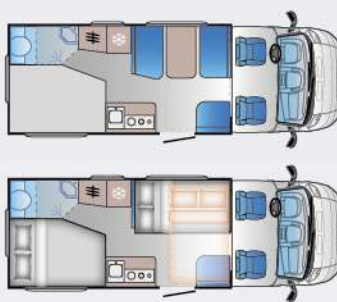

S70DF

Lengte / Longueur: 6990 mm
Goedgekeurde stoelen / Sièges homologués: 6
Slaapplaatsen / Couchages: 4/6**
Koelkast / Réfrigérateur: 142 L