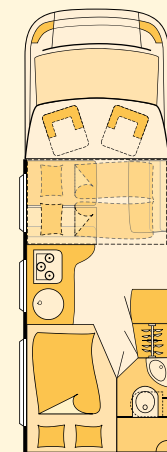

T 64

Our Low Profiles.

So compact yet so large

Practical, compact, spacious – characteristics of Low Profile models which are suitable for every day use.

The powerful Fiat Ducato Euro 5 with diesel particulate filter and the new broad gauge chassis provide a basis to safely take you to your dream destination. Featuring extensive safety components such as ABS, driver airbag and EBD all come as standard. When just two of you go on trips you will be delighted with the levels of comfort from the fixed beds and the ample storage space underneath.

Onze halfintegraal modellen

Zo groot kan compact zijn.

Handzaam, compact en ruim – alles eigenschappen van de gebruiksvriendelijke halfintegraal modellen.

Als Chassis dient het sterke Fiat Ducato Euro 5 chassis met roetfilter, welke u met het nieuwe chassis met vergrote spoorbreedte veilig op de bestemming brengt. Standaard is hij met een omvangrijke veiligheidsuitrusting voorzien met onder meer ABS, bestuurdersairbag en EBD. Wie met z'n tweeën reist, verheugd zich over de comfortabele vaste bedden met veel opbergruimte.

Nos profilés.

Compacts et très spacieux.

Les profilés Sunlight possèdent toutes les qualités pour des voyages au quotidien.

Pour vous mener en toute sécurité à destination, faites confiance aux profilés sur châssis Fiat Ducato Euro 5 avec filtre à particules diesel et voie élargie. La sécurité est primordiale grâce à un équipement de série comme l'ABS, l'airbag conducteur et l'EBD. Les couples apprécieront le volume de rangement sous les lits fixes.

Daily routine?

Put it on the long finger.

Take a seat on the large bench – relax in good company with space to all sit together.

Alledaags? Schuif hem op de lange bank.

Op de grote lengtebank ontspannen of in goed gezelschap samen zitten.

Détente et confort

La banquette latérale garantit détente en toute convivialité.