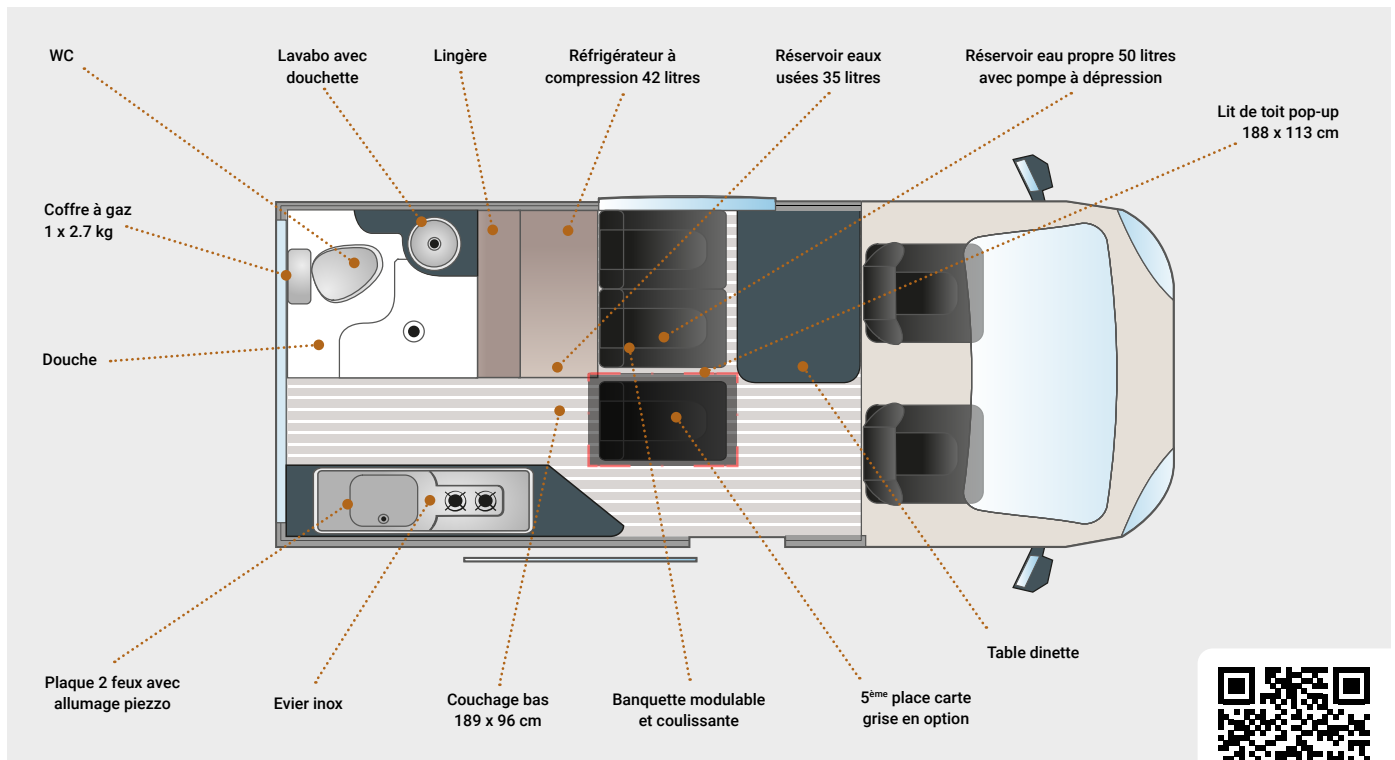

Photo non contractuelle

R530

Ce petit gabarit avec ses 4 places carte grise vous permet de sillonner les routes de France en famille ou entre amis.

Motorisations

Motorisation	2.0L Ecoblue	2.0L Ecoblue
Moteur	2.0L Ecoblue	2.0L Ecoblue
Puissance	136 ch.	170 ch.
Masse en ordre de marche	2620 kg	2620 kg
Puissance administrative	7	7
Boîte de vitesse mécanique	6	-
Boîte de vitesse automatique	8 (Opt)	8

Cuisine

Réchaud 2 feux + Allumage piezzo	Oui
Cuve inox	Oui
Réfrigérateur à compression	42 L

Couleurs de carrosserie

Les + du R530

- ✓ Petit gabarit
- ✓ Banquette automobile arrière ISOFIX modulable et coulissante
- ✓ Cabinet de toilette séparé
- ✓ Bloc cuisine équipée
- ✓ 4 places carte grise
- ✓ Chauffage et eau chaude de série

Équipements extérieurs

Store auvent	Opt
Douche extérieure eau froide	Oui
Panneaux solaires	Opt

Confort intérieur

Isolation : Plancher isolé + parois latérales isolantes avec couches aluminisées, laine de verre, polystyrène	
Pré-équipement panneaux solaires	Oui
Table dinette intérieur	Oui
Parois intérieures en thermoformé	Oui
Banquette modulable et coulissante ISOFIX	Oui
Penderies	Oui
Chauffage 2kW	Oui
Vitres portes arrière teintées	Oui

*selon la configuration du moteur et de la transmission

Mobilier

Sellerie

De série

☀ 4 places

+ D'INFOS SUR
WWW.RANDGER.FR

🌙 3 places

Photos et illustrations non contractuelles, modèle sous réserve de modifications - ED 20241007