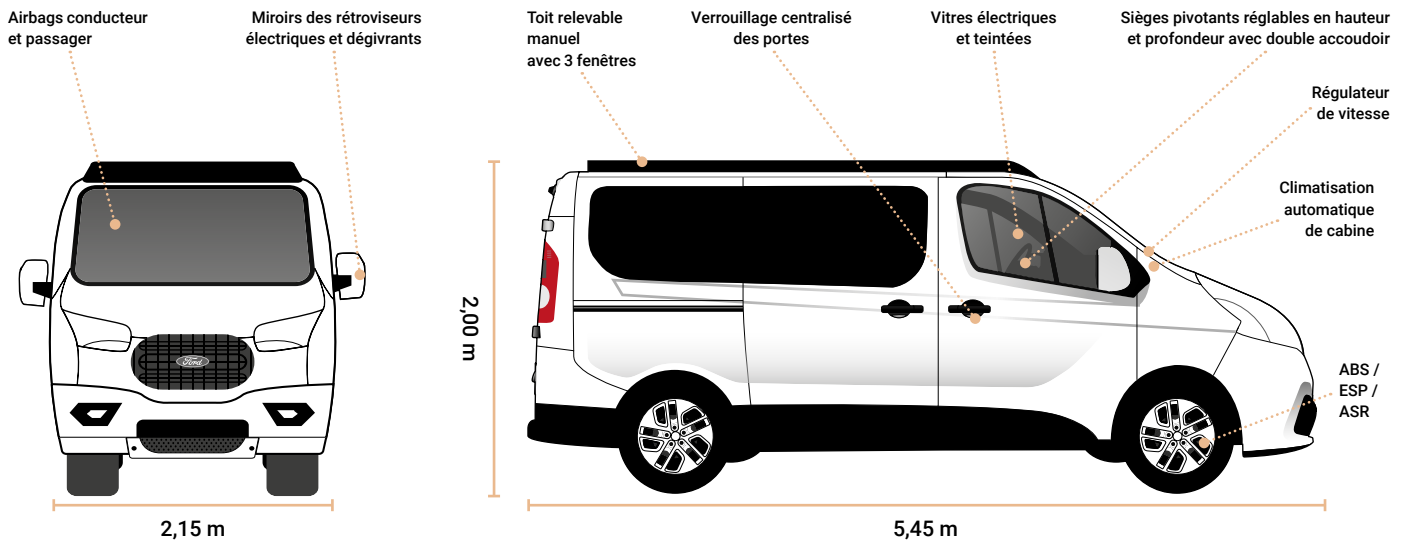

Photo non contractuelle

R530

Ce petit gabarit avec ses 4 places carte grise vous permet de sillonner les routes de France en famille ou entre amis.

Motorisations

Motorisation	2.0L Ecoblue	2.0L Ecoblue
Moteur	2.0L Ecoblue	2.0L Ecoblue
Puissance	136 ch.	170 ch.
Masse en ordre de marche	2620 kg	2620 kg
Puissance administrative	7	7
Boîte de vitesse mécanique	6	-
Boîte de vitesse automatique	8 (Opt)	8

*selon la configuration du moteur et de la transmission

Mobilier

Sellerie

De série

☀ 4 places

+ D'INFOS SUR
WWW.RANDGER.FR

🌙 3 places

Photos et illustrations non contractuelles, modèle sous réserve de modifications - ED 20241007