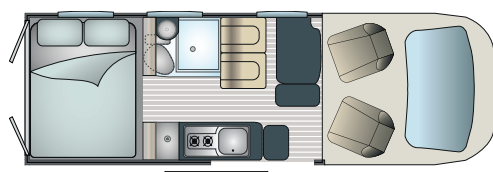

Implantations

Jour **4 places**

Nuit **5 places**