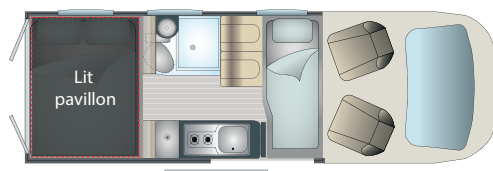

NOUVEAUTÉS 2022

- Nouveau robinet sur le bloc cuisine
- Nouveau tissu Chile
- Batterie Lithium
- Chargeur DC-DC
- Liseuses avec prises usb
- Nouvelle découpe de cabine
- Nouvelle colonne de salle de bains
- Toit panoramique en option
- Toit pop up en option

Implantations

Jour **4 places**

Nuit **5 places**

Caractéristiques

Motorisations	2.2 Multijet 3 140 CV	2.2 Multijet 3 160 CV	2.2 Multijet 3 180 CV
Nombre de places carte grise	4	4	4
Nombre de places couchages de série	5	5	5
3 ^e couchage	De série	De série	De série
Toit pop up avec lit double	option	option	option
Puissance fiscale	8	8	8
Boîte automatique	option	option	option

Dimensions

Longueur	5990	5990	5990
Largeur	2050	2050	2050
Hauteur	2600	2600	2600

Poids

Masse utile en ordre de marche	NC	NC	NC
Poids total en charge	3500	3500	3500

Équipements

- Réservoir d'eau propre 100 litres
- Réservoir d'eaux usées 100 litres
- Combiné chauffage / chauffe-eau Truma D4 gasoil
- Coffre à gaz bouteille 2 x 6 kg
- Tableau de contrôle + chargeur DC-DC
- Réfrigérateur à compression 138 litres
- Bac évier inox 1 cuve couvercle affleurant
- Plaque 2 feux gaz couvercle affleurant allumage piezzo
- Pompe à eau à dépression
- Table dinette amovible 4 personnes
- Lavabo avec douchette/mitigeur
- WC à cassette pivotant manuel
- Salle de bains TB Concept
- Caillebotis de douche
- Baies double vitrage affleurantes teintées
- Parois intérieures en thermoformé et thermocompressé
- Penderies, coffres, soute arrière
- Marchepied électrique grande largeur
- Stores occultants plissés de cabine
- Pare-chocs avant peint
- Pré-équipement TV
- Pré-équipement panneaux solaires
- Pré-équipement caméra de recul
- Moustiquaire porte latérale
- Douchette extérieure
- Gouttière extérieure avec éclairage leds
- Rideaux isothermes arrière
- Roue de secours
- Prises USB dans les liseuses
- Lanterneau 50 x 70 cm
- Batterie lithium
- Toit panoramique en option
- Toit pop up en option