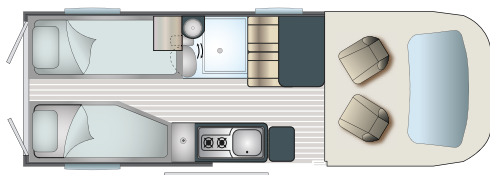

## Implantations

Jour **4 places**

Nuit **3 places**

## ON AIME !

- Ses lits jumeaux arrière sur vérins transformables en grand lit
- Sa vaste salle de bains TB Concept
- Son grand réfrigérateur 138 litres
- Sa découpe de cabine et ses équipements haut de gamme de série

## Dimensions

Longueur hors tout	6360	6360	6360
Largeur hors tout	2050	2050	2050
Hauteur hors tout	2660	2660	2660