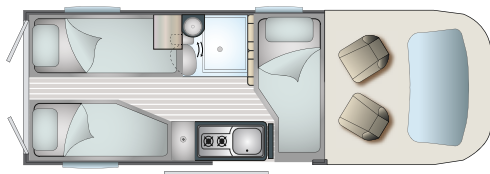

## NOUVEAUTÉS 2021

- Nouveau design et coloris mobilier
- Nouveaux tissus et coloris
- Découpe de cabine de série
- Nouveau meuble haut de cuisine
- Nouveau réfrigérateur
- Couloir élargi
- Nouvel éclairage leds 4000K

## Implantations

Jour **4 places**

Nuit **3 places**

## ON AIME !

- Ses lits jumeaux arrière sur vérins transformables en grand lit
- Sa vaste salle de bains TB Concept
- Son grand réfrigérateur 138 litres
- Sa découpe de cabine et ses équipements haut de gamme de série