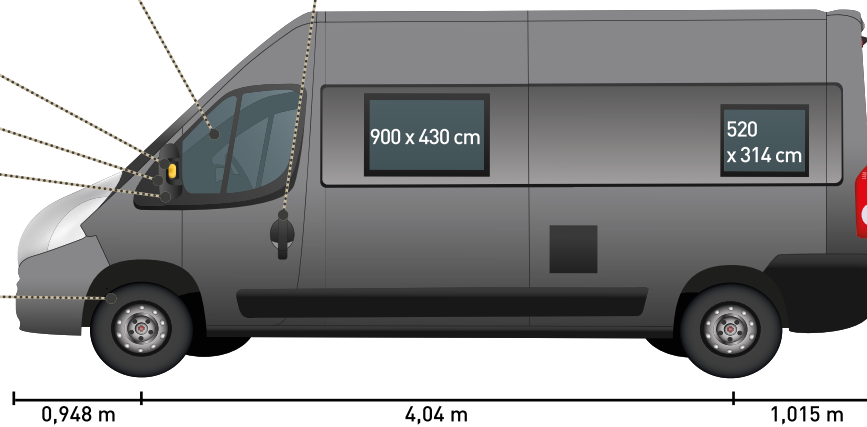

GAMME 2021

RANDGER

L'esprit de conquête !

Air bag conducteur et passager

Miroirs des rétroviseurs électriques et dégivrants

Sièges pivotants réglables en hauteur et profondeur avec double accoudoir et housses intégrales

Vitres électriques et teintées

Verrouillage centralisé des portes

Pré-équipement radio

Régulateur de vitesse

Climatisation cabine

ABS/ESP/ASR Traction+

Photos et illustrations non contractuelles, modèle sous réserve de modifications