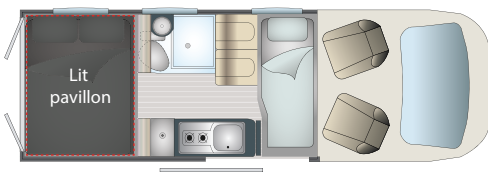

Implantations

Jour **4 places**

Nuit **5 places**

ON AIME !

- Sa salle de bains TB Concept
- Ses 5 places de couchage
- Ses lits superposés à l'arrière modulables en 1 ou 2 grands lits
- Son nouvel accès aux lits
- Sa soute compartimentée et ses nombreux espaces de rangement