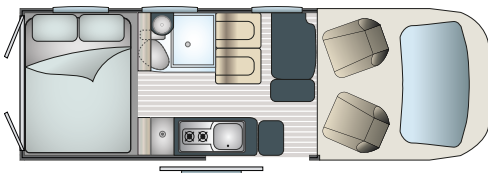

Implantations

Jour **4 places**

Nuit **5 places**

ON AIME !

- Sa salle de bains TB Concept
- Ses 5 places de couchage
- Ses lits superposés à l'arrière modulables en 1 ou 2 grands lits
- Son nouvel accès aux lits
- Sa soute compartimentée et ses nombreux espaces de rangement

Dimensions

Longueur hors tout	5990	5990	5990
Largeur hors tout	2050	2050	2050
Hauteur hors tout	2660	2660	2660

Poids

Masse utile en ordre de marche	2891	2914	2914
Poids total en charge	3500	3500	3500

Équipements