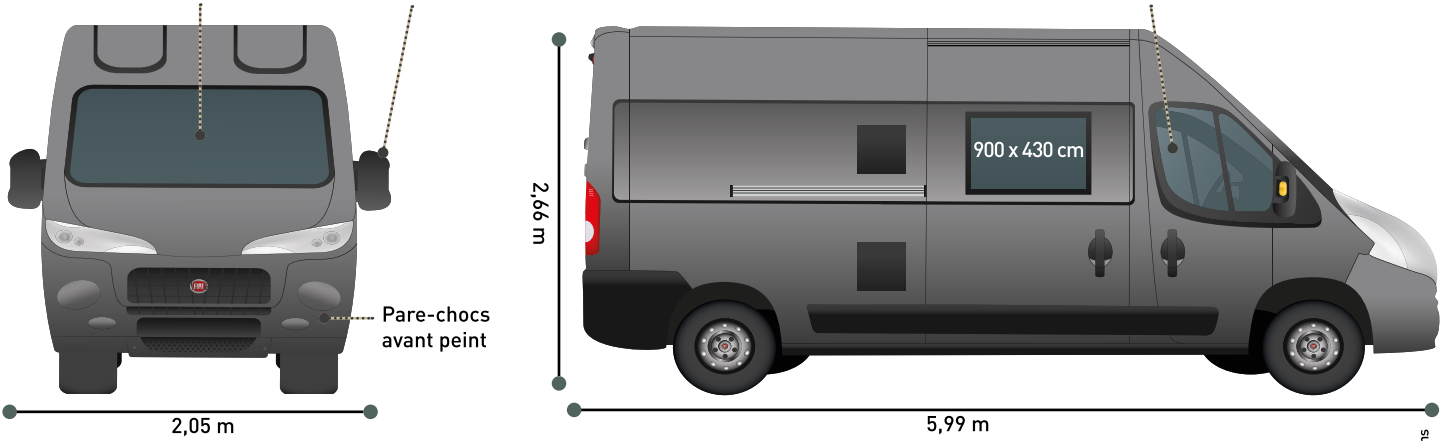

GAMME 2021

RANDGER

L'esprit de conquête !

Air bag conducteur et passager

Miroirs des rétroviseurs électriques et dégivrants

Sièges pivotants réglables en hauteur et profondeur avec double accoudoir et housses intégrales

Vitres électriques et teintées

Verrouillage centralisé des portes

Pré-équipement radio

Régulateur de vitesse

Climatisation cabine

ABS/ESP/ASR Traction+