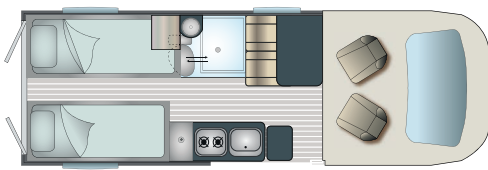

“VOYAGEZ EN 5 ÉTOILES”

R640

De série

- Vitres et rétroviseurs à commandes électriques
- Verrouillage centralisé à distance
- Pré-équipement radio
- ESC (ESP)
- Traction +
- Air bag conducteur et passager
- Climatisation cabine
- Régulateur et limiteur de vitesse
- Sièges avant captain chair

NOUVEAUTÉS 2020

- Nouveaux coloris de mobilier, plan de travail et revêtement de sol
- Nouveau coloris de tissu
- Salle de bains TB concept et salon réaménagés
- Baies affleurantes SR7
- Marchepied électrique grande largeur
- Lanterneau midi heki 50 x 70cm
- Option : découpe de cabine

Implantations

Jour 4 places

Nuit 3 places

ON AIME !

- Ses lits jumeaux arrière transformables en grand lit
- Sa vaste salle de bains TB concept
- Son grand réfrigérateur 150 litres
- Ses équipements haut de gamme de série

Poids

Masse utile en ordre de marche	2940	2940	2940	2940
Poids total en charge	3500	3500	3500	3500

Équipements

- Mobilier stratifié
- Réservoir d'eau propre 100 litres
- Réservoir d'eaux usées 100 litres
- Combi Truma Diesel 4
- Coffre à gaz bouteille 2 x 6 kg
- Tableau de contrôle + chargeur
- Réfrigérateur à compression 150 litres
- Bac évier inox 1 cuve couvercle affleurant
- Plaque 2 feux gaz couvercle affleurant allumage piezzo
- Pompe à eau à dépression
- Table dinette amovible
- Lavabo avec douche/mitigeur
- WC à cassette pivotant manuel
- Baies double vitrage Seitz teintées SR7
- Parois intérieures thermoformées et thermocompressées
- Penderies, coffres, soute arrière
- Marchepied électrique
- 2 lits permanents sur sommier à lattes relevables avec double accès
- Stores RémiFront de cabine
- Pare-chocs avant peint
- Pré-équipement TV
- Pré-équipement panneaux solaires
- Moustiquaire porte latérale
- Douchette extérieure
- Gouttière extérieure avec éclairage leds
- Rideaux isotherme arrière
- Roue de secours