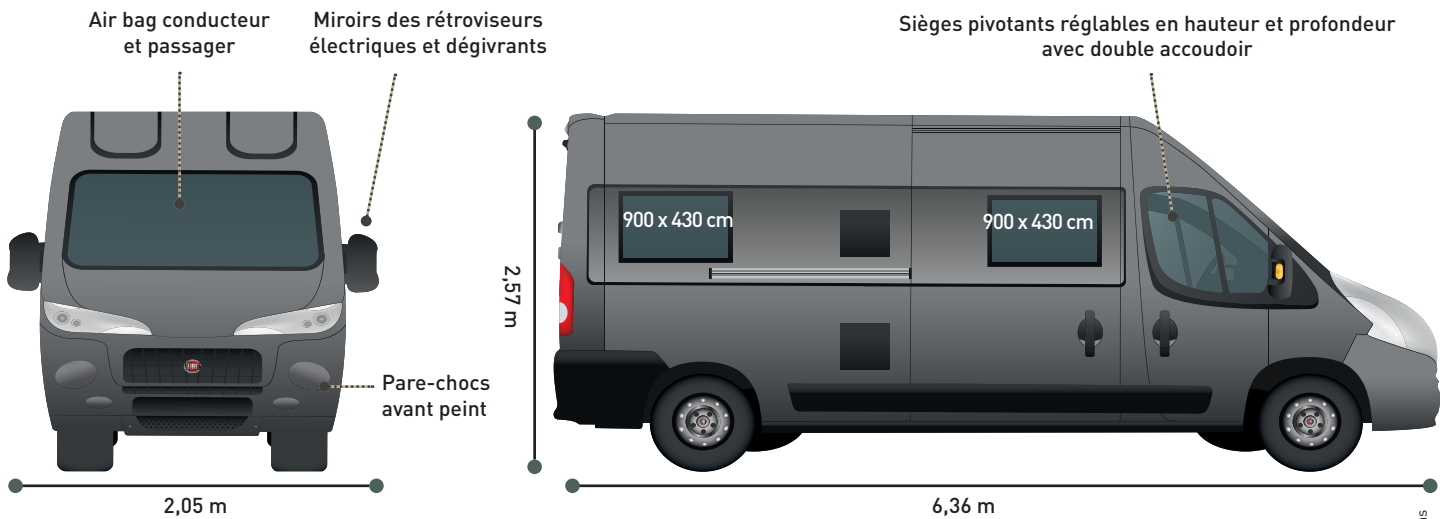

Photos et illustrations non contractuelles, modèle sous réserve de modifications