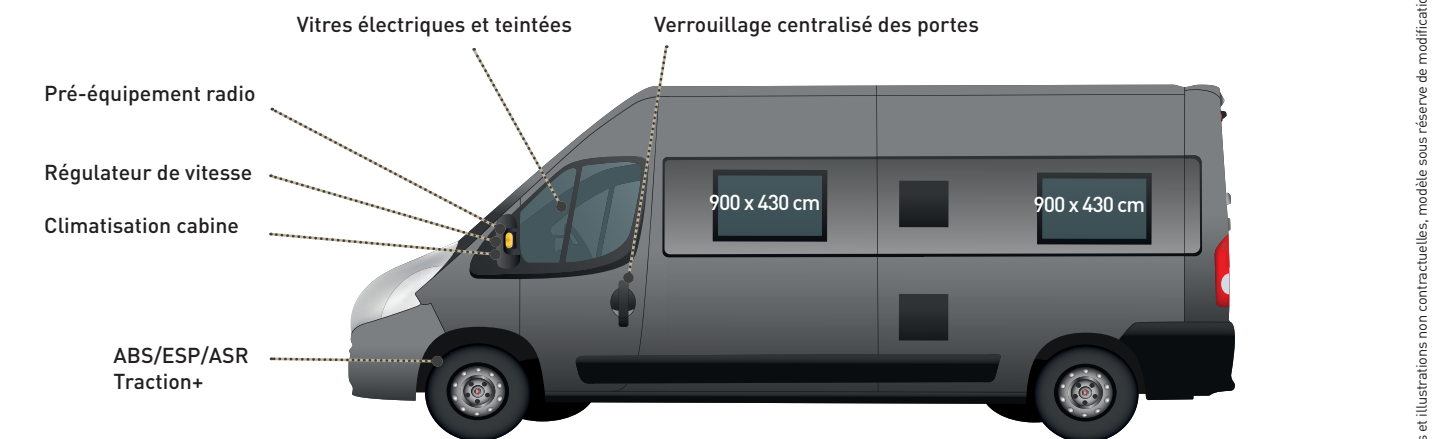

Photos et illustrations non contractuelles, modèle sous réserve de modifications