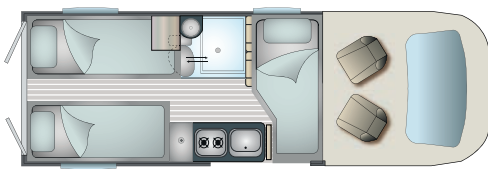

NOUVEAUTÉS 2020

- Nouveaux coloris de mobilier, plan de travail et revêtement de sol
- Nouveau coloris de tissu
- Salle de bains TB concept et salon réaménagés
- Baies affleurantes SR7
- Marchepied électrique grande largeur
- Lanterneau midi heki 50 x 70cm
- Option : découpe de cabine

Implantations

Jour 4 places

Nuit 3 places

ON AIME !

- Ses lits jumeaux arrière transformables en grand lit
- Sa vaste salle de bains TB concept
- Son grand réfrigérateur 150 litres
- Ses équipements haut de gamme de série

Caractéristiques

Motorisations	2.3 Multijet 120 CV	2.3 Multijet 140 CV	2.3 Multijet 160 CV	2.3 Multijet 180 CV
Nombre de places carte grise	4	4	4	4
Nombre de places couchages	3	3	3	3

Dimensions

Longueur hors tout	6360	6360	6360	6360
Largeur hors tout	2050	2050	2050	2050
Hauteur hors tout	2570	2570	2570	2570

Poids

Masse utile en ordre de marche	2940	2940	2940	2940
Poids total en charge	3500	3500	3500	3500

Équipements

- Mobilier stratifié
- Réservoir d'eau propre 100 litres
- Réservoir d'eaux usées 100 litres
- Combi Truma Diesel 4
- Coffre à gaz bouteille 2 x 6 kg
- Tableau de contrôle + chargeur
- Réfrigérateur à compression 150 litres
- Bac évier inox 1 cuve couvercle affleurant
- Plaque 2 feux gaz couvercle affleurant allumage piezzo
- Pompe à eau à dépression
- Table dinette amovible
- Lavabo avec douche/mitigeur
- WC à cassette pivotant manuel
- Baies double vitrage Seitz teintées SR7
- Parois intérieures thermoformées et thermocompressées
- Penderies, coffres, soute arrière
- Marchepied électrique
- 2 lits permanents sur sommier à lattes relevables avec double accès
- Stores RémiFront de cabine
- Pare-chocs avant peint
- Pré-équipement TV
- Pré-équipement panneaux solaires
- Moustiquaire porte latérale
- Douchette extérieure
- Gouttière extérieure avec éclairage leds
- Rideaux isotherme arrière
- Roue de secours