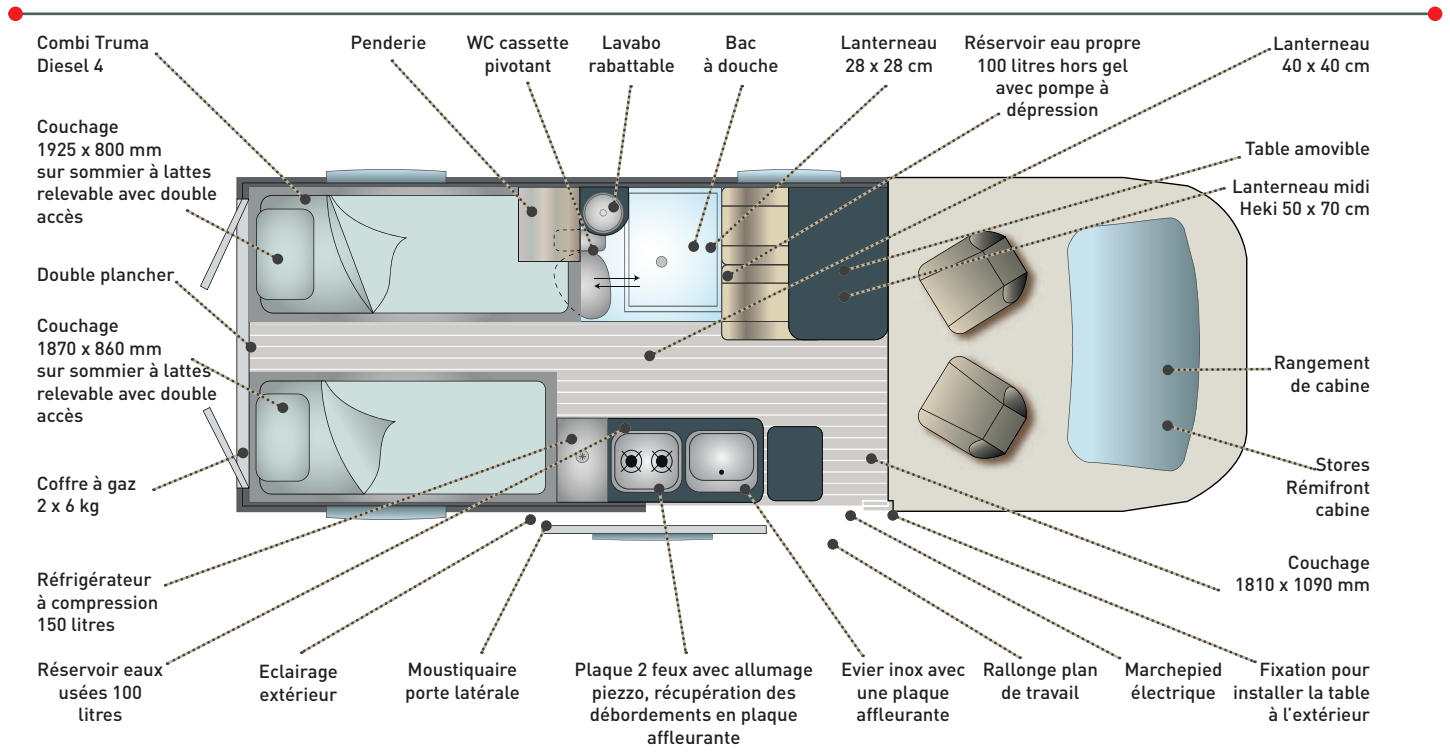

Photos et illustrations non contractuelles, modèle sous réserve de modifications