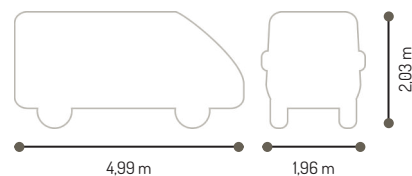

6

RANGER LA MARQUE DES CAMPING-CARISTES EXIGEANTS

R499

POURQUOI CHOISIR LE R499 ?

- Sa compacité et sa maniabilité : - de 5m de longueur
- Ses 4 places de jour et 4 places de nuit
- Son toit relevable de série
- Sa cuisine équipée