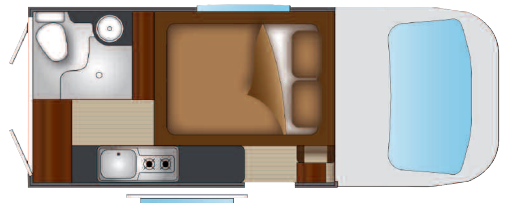

11

Nuit **4 places**

Carrosserie

Blanc

Gris aluminium
(option)

Beige
(option)