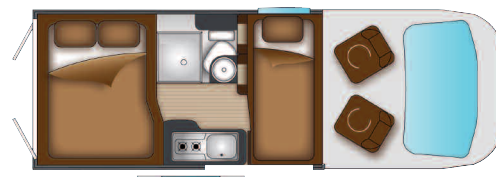

Jour **4 places**

15

Nuit **3 places**

Carrosserie

Blanc

Gris aluminium
(option)

Gris fer
(option)

Beige Golden
(option)