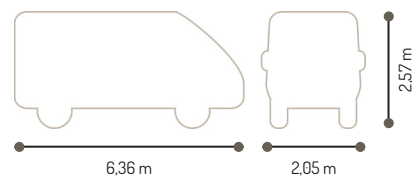

22

RANGER LA MARQUE DES CAMPING-CARISTES EXIGEANTS

R640

POURQUOI CHOISIR LE R640 ?

- Ses lits jumeaux arrière transformables en grand lit
- Sa vaste salle de bains
- Son grand réfrigérateur 134 litres
- Ses équipements de série haut de gamme