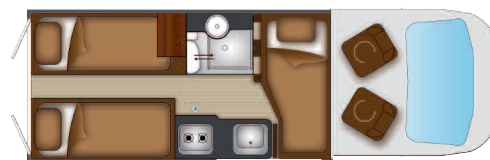

R640

POURQUOI CHOISIR LE R640 ?

- Ses lits jumeaux arrière transformables en grand lit
- Sa vaste salle de bains
- Son grand réfrigérateur 134 litres
- Ses équipements de série haut de gamme

Jour **4 places**

23

Nuit **3 places**

Carrosserie

Blanc

Gris aluminium
(option)

Gris fer
(option)

Beige Golden
(option)