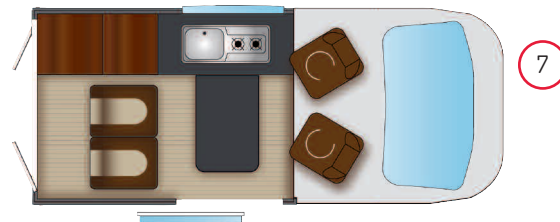

Nuit **4 places**