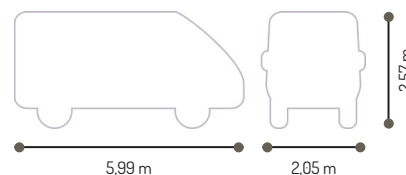

POURQUOI CHOISIR LE R600 ?

- Son look résolument moderne
- Ses 5 places de couchage
- Ses lits superposés à l'arrière modulables en 1 ou 2 grands lits
- Sa soute compartimentée et ses nombreux espaces de rangement

Jour **4 places**