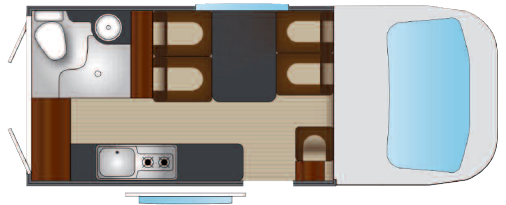

Jour **4 places**