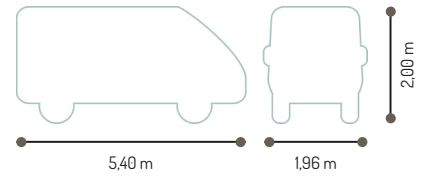

GAMME
2018

Dans 5m40 de longueur, le R535 réussit l'exploit d'offrir une cuisine, une salle d'eau et 4 couchages.

Un salon qui se transforme aisément en couchage 2 places, un lit supplémentaire de pavillon, et de nombreux équipements de série, le R535 n'a décidément pas fini de vous étonner !

R535

POURQUOI CHOISIR LE R535 ?

- Sa compacité et sa maniabilité : 5m40 de longueur
- Sa capacité pouvant aller jusqu'à 5 places de jour
- Son toit relevable de série
- Son cabinet de toilette avec douche et WC