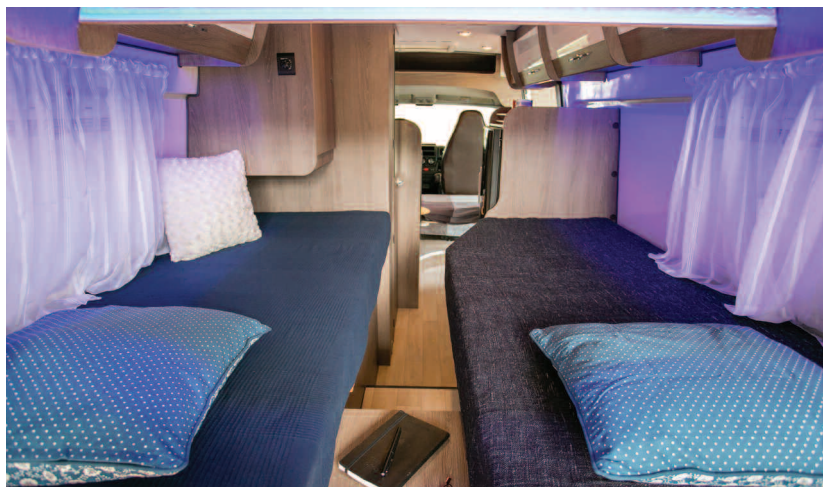

Avec le R640, le voyage prend réellement une autre dimension !
De l'espace dans votre intérieur, du confort comme à la maison,
ça y est, vous êtes déjà partis !

22

RANGER LA MARQUE DES CAMPING-CARISTES EXIGEANTS