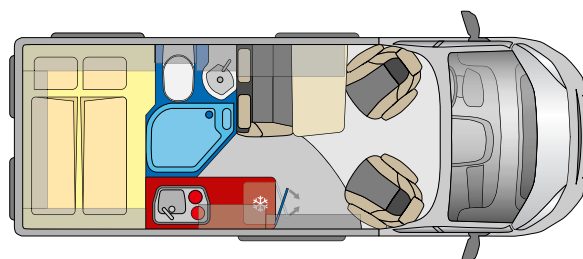

LE 2WIN RS PLUS AVEC UN NOUVEAU DÉCOR INTÉRIEUR

PROSSL
L'original

2WIN RS PLUS

Couchages
2 (+1 option)

Places assises / ceintures
4 / 4

**Poids total autorisé
en charge 3500 (kg)**

Longueur
5998 mm

Largeur
2050 mm

Hauteur
2580 mm

Configurez le véhicule
de votre choix sur :

PARTICULARITÉS

- ✓ Nouveau décor « Breeze » - une bouffée d'air frais en exclusivité pour les modèles 2Win RS Plus, Roadcamp R et Roadcruiser
- ✓ Un concept d'espace de vie ouvert unique en son genre
- ✓ Une salle de bain spacieuse et flexible avec rideau coulissant de haute qualité - convient aussi parfaitement comme séparation de pièce