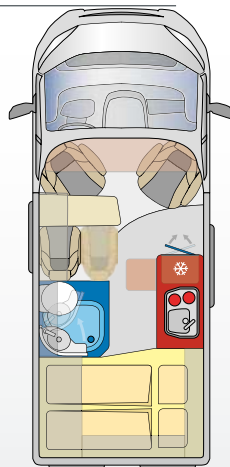

100% FLEXIBILITÉ

summit *Shine*

Avec le Summit 540 Shine, PÖSSL établit de nouveaux standards, à bien des égards. L'impression d'espace, le nouveau concept d'éclairage et le MultiRoof innovant ne sont que trois des nombreux arguments en faveur du dernier modèle Summit.

5.41 m