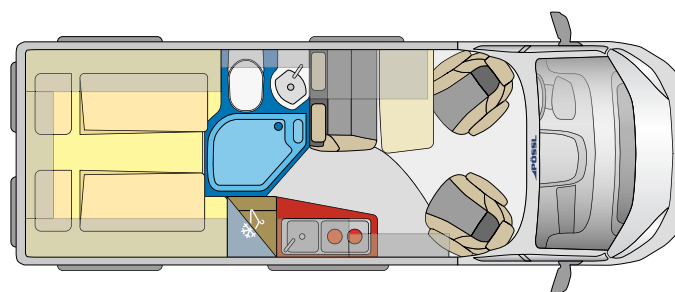

Décor intérieur Basic

Tissu de sièges Timeless, table avec rallonge (en option), teintes de la table/plan de travail et du sol changées (à partir de l'automne 2021)

6.36 m

- Partie douche-toilettes séparée ✓
- Rangements optimisés grâce à de nombreux compartiments et armoires ✓
- Particulièrement adapté aux personnes très grandes avec son lit d'une longueur de 208 cm ✓
- Agréable sensation d'espace intérieur grâce à une hauteur sous plafond de 213 cm ✓