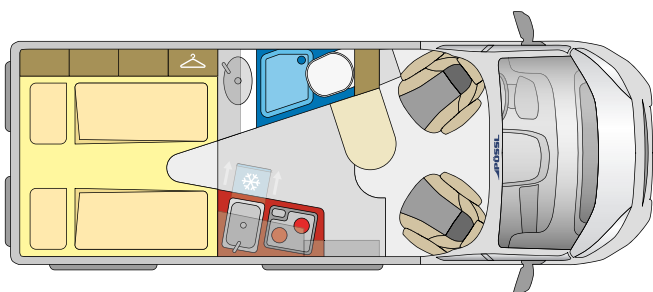

LOOK INSIDE

360°

P2 RELAX

5.99 m

- ✓ Grands rangements faciles d'accès
- ✓ Conçus pour les couples qui voyagent seuls
- ✓ Cabine de douche séparée
- ✓ Beaucoup de rangements dans les placards de la chambre à coucher
- ✓ Vitrine éclairée pour une ambiance cosy

Coin douche séparé

Très belles finitions avec des matériaux de qualité supérieure

Décor intérieur **Élégance** (de série),

tissu de siège Limette (en option)

Coin couchage spacieux avec beaucoup de rangements

Grands lits jumeaux et placards à l'arrière

Vitrine éclairée

Pour une ambiance cosy

La cuisine

Réfrigérateur avec des tiroirs fonctionnels