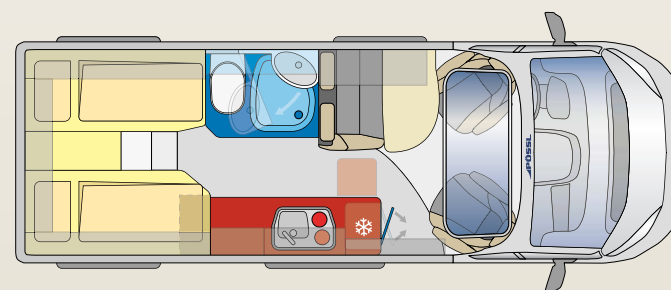

6,36 m

Sensation d'espace comme dans un camping-car intégral ✓

Banquette ergonomique et confortable ✓

Baies à cadre pour un aspect extérieur plus tendance ✓

Cabine douche-toilettes ingénieuse permettant un vrai gain de place grâce à la paroi pivotante ✓