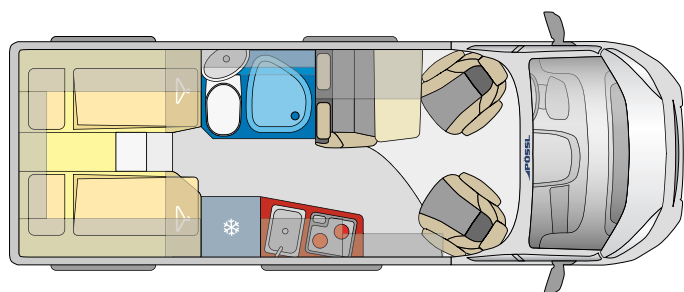

Grands lits jumeaux pour une qualité de sommeil comme à la maison ✓

ROADCRUISER B

LOOK INSIDE

360°

6.36 m

- ✓ Cabine de douche séparée
- ✓ Grandes penderies sous les lits
- ✓ Lits jumeaux confortables pour une qualité de sommeil comme à la maison
- ✓ Agréable sensation d'espace intérieur grâce à l'optimisation du couloir