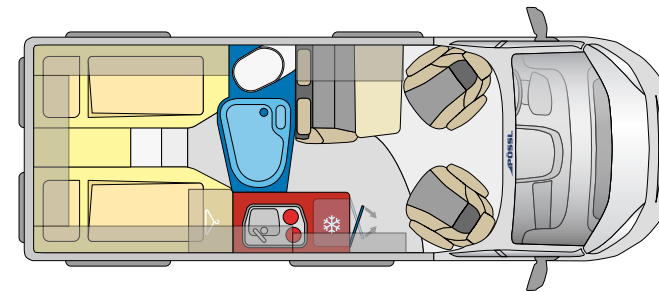

Cuisiner comme à la maison

Fonctionnel avec des placards et des tiroirs optimisés

ROADSTAR 600 L

D Line

LOOK INSIDE

360°

Décor intérieur Elégance (en option)

Tissu de sièges Limette (en option) | Table avec rallonge (en option)