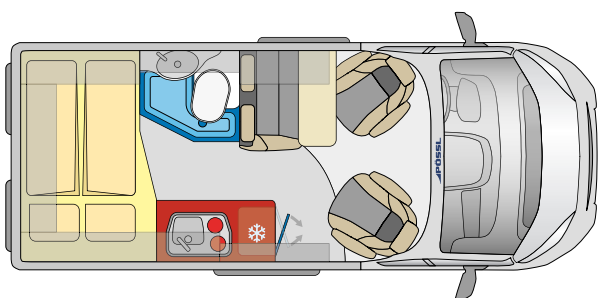

360°

ROADCAMP

5.41 m

- ✓ Véhicule compact – parfait pour le quotidien
- ✓ Cabine de douche séparée
- ✓ Dînette confortable pour 4 personnes
- ✓ Porte de réfrigérateur à charnières bilatérales, pour un accès facile depuis l'intérieur comme depuis l'extérieur