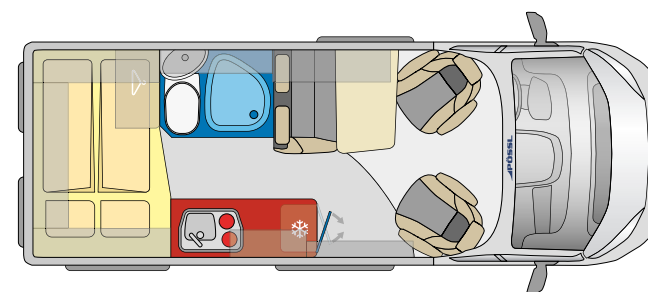

Décor intérieur Basic et tissu de sièges Limette

Teintes de la table/plan de travail et du sol changées (à partir de l'automne 2021), table avec rallonge (en option)