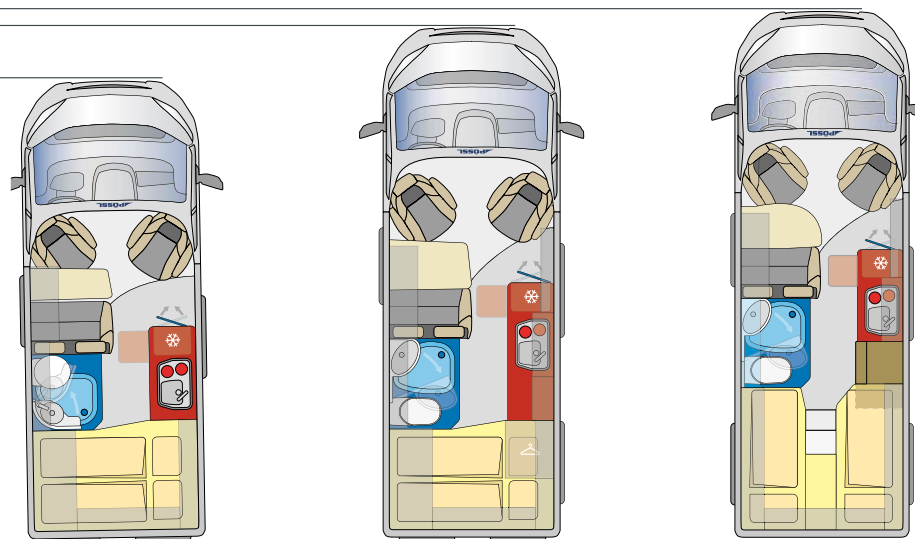

SUMMIT 540

SUMMIT 600

SUMMIT 640

PAGE

43

44

45