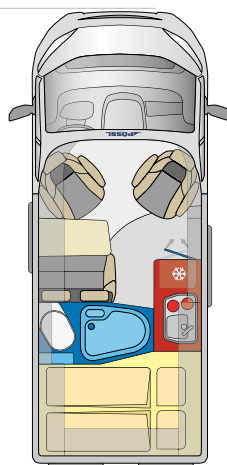

6.36 m
5.99 m
5.41 m

TRENTA 540 R