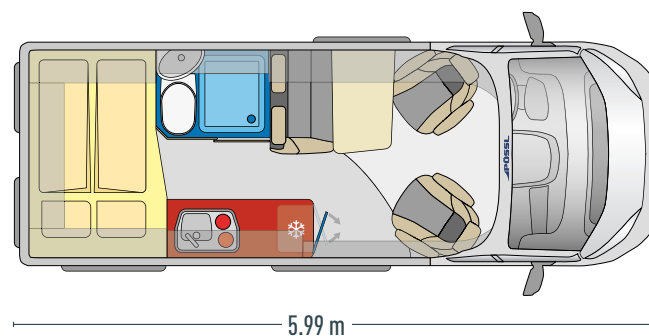

Vaste partie douche-toilettes
Avec un grand miroir et toutes les commodités

Coin nuit confortable
Grand lit double à l'arrière

Ambiance raffinée
Table avec rallonge (en option)