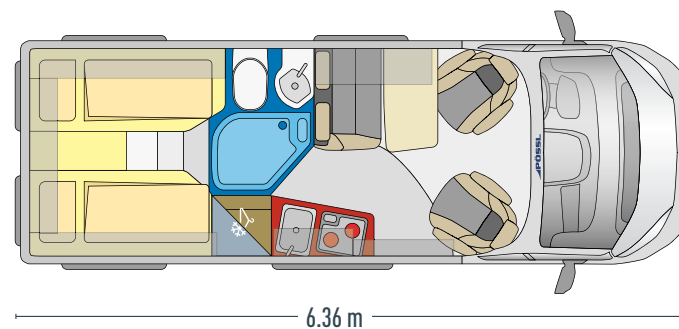

Décor intérieur Basic

Tissu de sièges Marais (en option), table à rallonge (en option, forme arrondie plus disponible), teintes de la table/plan de travail et du sol changées (à partir de l'automne 2021)