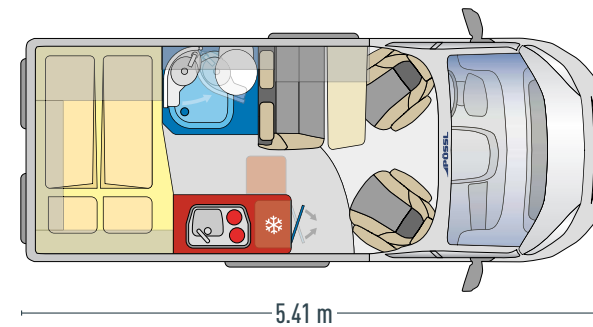

Grande cabine de douche avec paroi pivotante

Avec éclairage indirect

- ✓ Cabine douche-toilettes ingénieuse permettant un vrai gain de place grâce à la paroi pivotante
- ✓ Banquette ergonomique et confortable
- ✓ Réfrigérateur avec compartiment freezer amovible et ouverture de la porte des 2 côtés