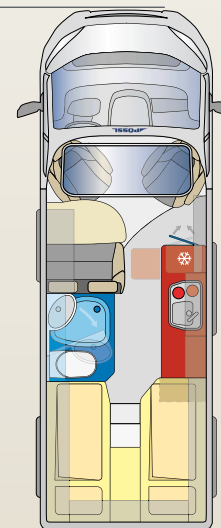

SUMMIT PRIME 640