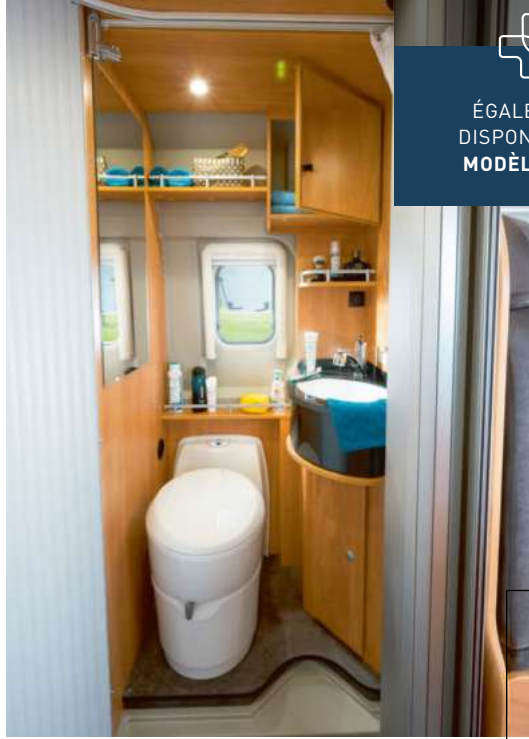

Douche centrale

Une douche spacieuse qui délimite les espaces

Lit King size
Particulièrement grand et confortable

Douche centrale
Douche spacieuse qui délimite les espaces

ÉGALEMENT
DISPONIBLE EN
MODÈLE PLUS