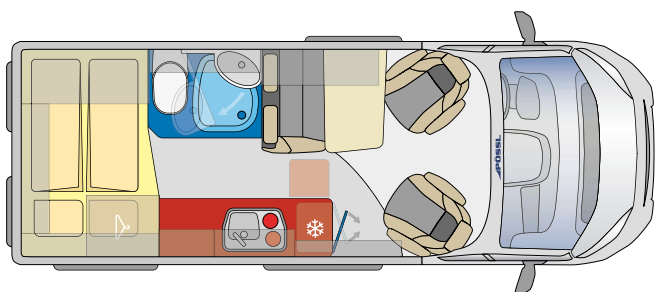

summit

ÉGALEMENT
DISPONIBLE EN
MODÈLE PLUS

SUMMIT 600

LOOK INSIDE

360°

5.99 m

- ✓ Cabine douche-toilettes ingénieuse permettant un vrai gain de place grâce à la paroi pivotante
- ✓ Banquette ergonomique et confortable
- ✓ Grand espace intérieur et rangement optimal