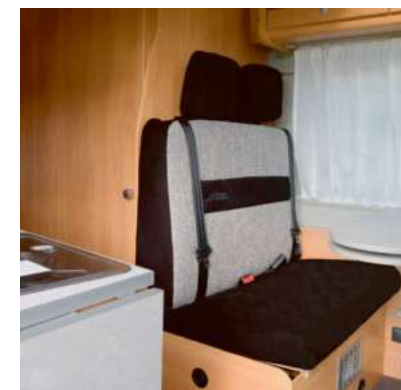

TISSU PARADISO (EN OPTION)

Combinaison bicolore de 2 tissus résistants à l'aspect velours avec flocage PÖSSL