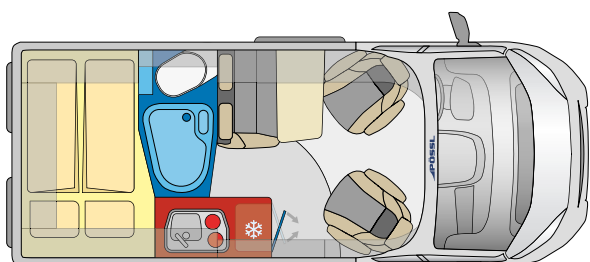

LOOK INSIDE

360°

5.41 m

- ✓ Véhicule compact pour le quotidien
- ✓ Partie douche-toilettes optimisée pour plus d'espace grâce à son rideau coulissant
- ✓ Dînette confortable jusqu'à 4 personnes
- ✓ Réfrigérateur à charnières bilatérales, pour un accès facile depuis l'intérieur comme depuis l'extérieur