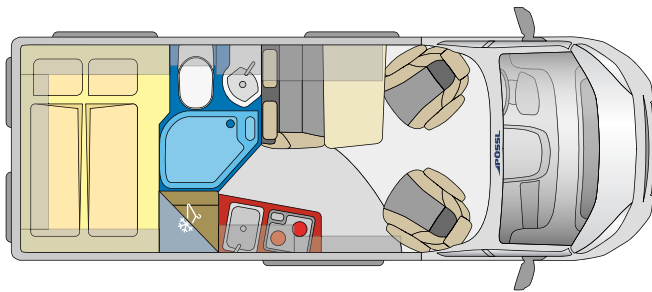

ÉGALEMENT
DISPONIBLE EN
MODÈLE PLUS

LOOK INSIDE

360°

2WIN R

5.99 m

- ✓ Réfrigérateur placé en hauteur particulièrement facile d'accès
- ✓ En option : grand réfrigérateur avec freezer séparé
- ✓ Douche centrale avec rideau coulissant de qualité qui délimite efficacement les espaces jour et nuit