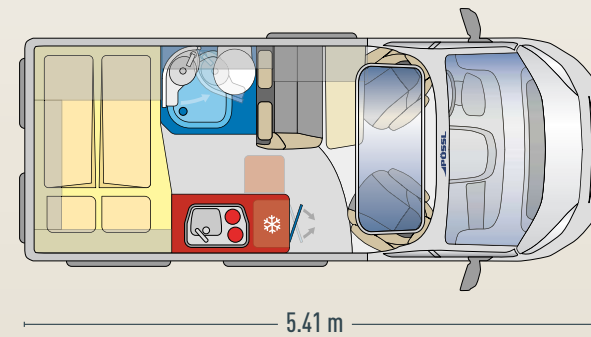

Dînette confortable

Système de table Easy Move

Cabine douche-toilettes ingénieuse permettant un vrai gain de place grâce à la paroi pivotante ✓

Système de table Easy Move ✓

Spots sous les placards avec fonction veilleuse ✓

Une sensation d'espace intérieur généreux grâce au SkyRoof® ✓