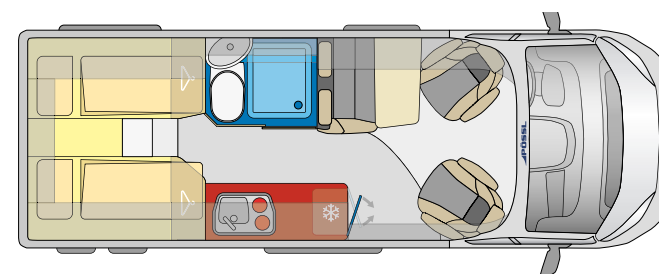

Ambiance raffinée

Le décor d'intérieur Tiberino s'harmonise parfaitement avec ses portes de placards bicolores | Table avec rallonge (en option)

6.36 m