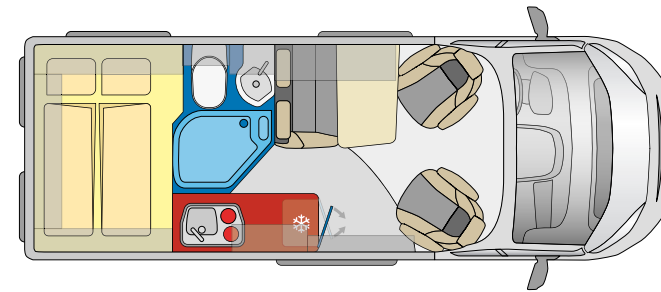

ÉGALEMENT
DISPONIBLE EN
MODÈLE PLUS

2WIN RS

Décor intérieur Basic et tissu de sièges Timeless
Table avec rallonge (en option), toit relevable (en option)

5.99 m

Concept original d'espace habitable ✓
Douche centrale avec rideau coulissant de qualité qui délimite efficacement les espaces jour et nuit ✓

D Line