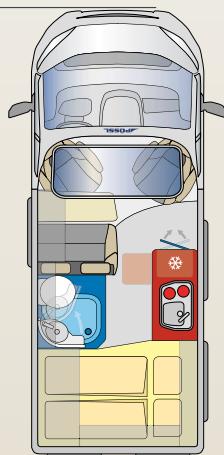

6.36 m
5.99 m
5.41 m