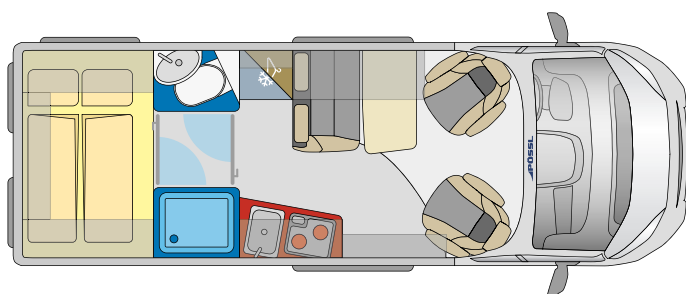

ROADSTAR 640 DK