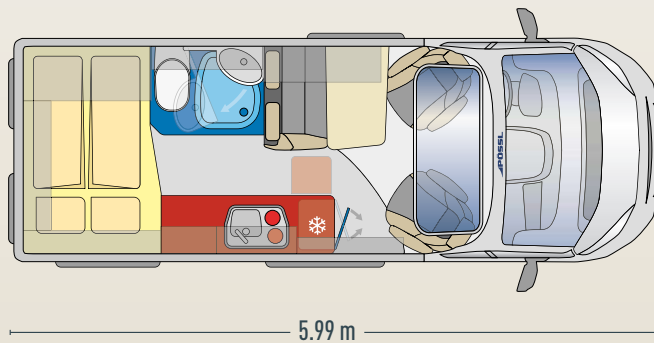

Système de table Easy Move ✓

Spots sous les placards avec fonction veilleuse ✓

Une sensation d'espace intérieur généreux grâce au SkyRoof® ✓

LOOK INSIDE

360°

SUMMIT PRIME 600

- ✔ Sensation d'espace comme dans un camping-car intégral
- ✔ Cabine douche-toilettes ingénieuse permettant un vrai gain de place grâce à la paroi pivotante
- ✔ Banquette ergonomique et confortable
- ✔ Une sensation d'espace intérieur généreux