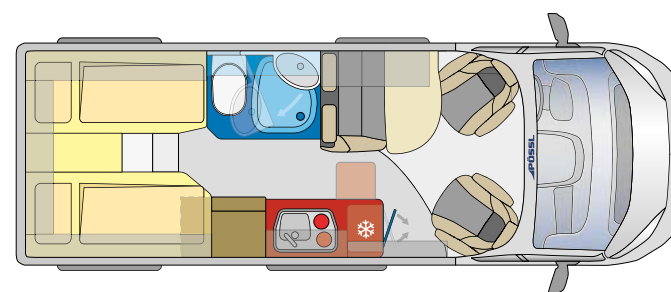

Ambiance chaleureuse

Décor intérieur Chêne cuivré Bora (en option), tissu de sièges Mindoro (en option), Rallonge de table (en option)

6.36 m