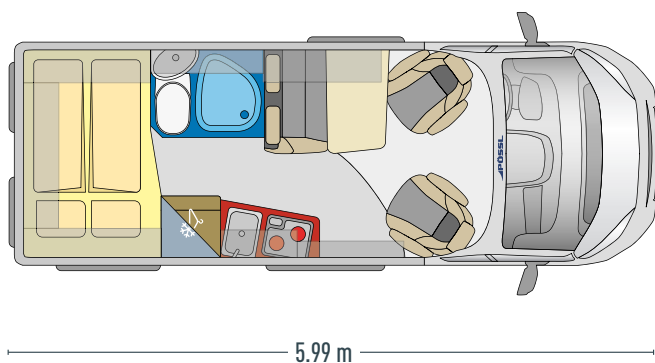

ÉGALEMENT
DISPONIBLE EN
MODÈLE PLUS

LOOK INSIDE

360°

2WIN

- ✓ Cabine de douche séparée
- ✓ Des rangements tout autour et au-dessus du lit

Décor intérieur Basic | Tissu de sièges Timeless

Table avec rallonge (en option, forme arrondie plus disponible), teintes de la table/plan de travail et du sol changées (à partir de l'automne 2021)

Cuisine fonctionnelle

Des placards et des tiroirs pour tous vos ustensiles

Une douche spacieuse

Confortable comme à la maison