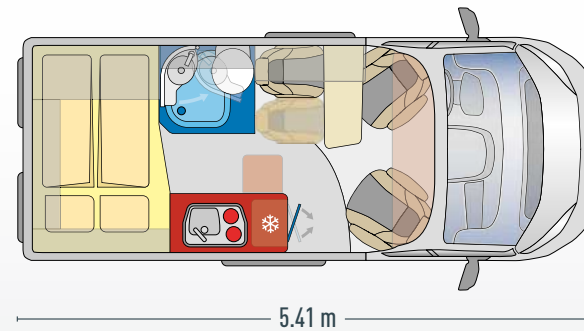

- Eclairage d'ambiance chaleureux dans tout l'espace vie ✓
- Rails lumineux anthracite haut de gamme avec spots et prises USB assortis ✓
- Dînette attrayante avec système de table Easy Move ✓
- Siège individuel de qualité automobile au lieu d'une banquette, avec possibilité de rajouter un 2ème siège en option ✓