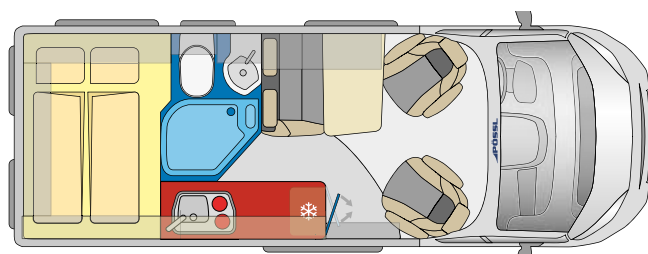

Concept de rangement innovant ✓

Réfrigérateur avec freezer amovible,
ouvrable dans les 2 sens ✓

Banquette ergonomique et confortable ✓

TRENTA

TRENTA 600 R

LOOK INSIDE

360°

5.99 m