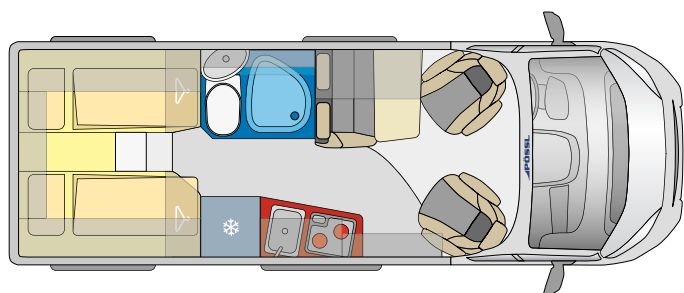

ROADCRUISER REVOLUTION