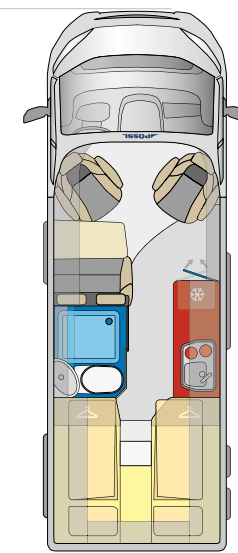

TRENTA 640

PAGE

32

33

34

35