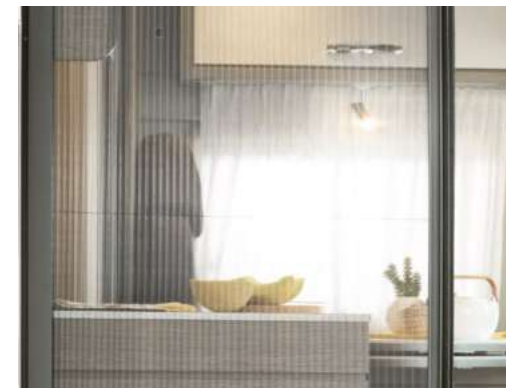

MOUSTIQUAIRE DE PORTE LATÉRALE

L'air frais sans les désagréments des insectes volants.