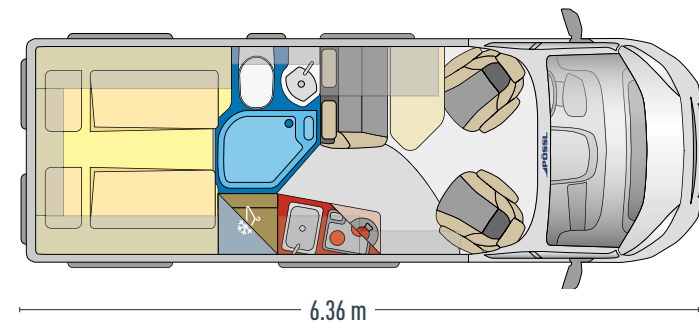

Décor intérieur **Elégance (en option)**

Tissu de sièges Marais | Table avec rallonge (en option)

ROADCRUISER EVOLUTION

Réfrigérateur placé en hauteur particulièrement facile d'accès ✓

Lit réglable électriquement pour plus de flexibilité ✓