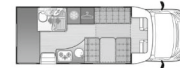

MANSARDATI · CAPUCINE · ALKOVEN
COACH BUILT · CAPUCHINO

Glamys

Twid

BASCULANTE · BASCULANT · MIT HUBBETT
LOW PROFILE · BASCULANTE

Mc2

Mc4

MOTORHOME · INTEGRAUX · INTEGRIERTE
MOTORHOME · INTEGRAL

NESS

Nevis

MC2-22