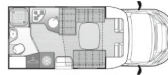

Mc4

MC4-32

MOTORHOME · INTEGRAUX · INTEGRIERTE
MOTORHOME · INTEGRAL