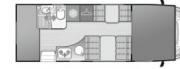

Nevis

GLAMYS 22