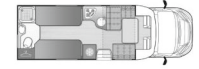

MANSARDATI · CAPUCINE · ALKOVEN
COACH BUILT · CAPUCHINO

Glamys

Twid

BASCULANTE · BASCULANT · MIT HUBBETT
LOW PROFILE · BASCULANTE

Mc2

Mc4

MOTORHOME · INTEGRAUX · INTEGRIERTE
MOTORHOME · INTEGRAL

NESS

Nevis

MC4-75*