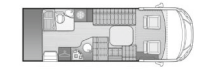

MANSARDATI · CAPUCINE · ALKOVEN
COACH BUILT · CAPUCHINO

Glamys

Twid

BASCULANTE · BASCULANT · MIT HUBBETT
LOW PROFILE · BASCULANTE

Mc2

Mc4

MOTORHOME · INTEGRAUX · INTEGRIERTE
MOTORHOME · INTEGRAL

NESS

Nevis

NESS 22